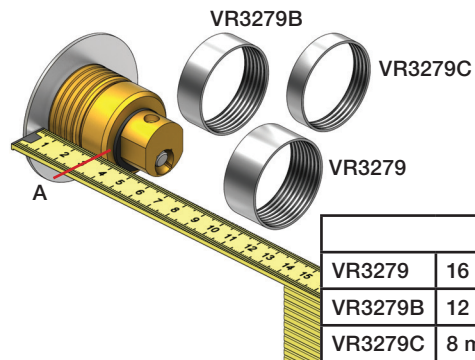

NR.41:

1

VR512:  
 4002/L/V:  
 4003:

2

NR 41

NR 41 - 1

		A
VR3279	16 mm	31 - 36 mm
VR3279B	12 mm	27 - 32 mm
VR3279C	8 mm	23 - 28 mm

NR 41 - 2

www.vola.com

vola

mnt\_NR41\_40998512\_V1

©VOLA A/S 5 705230 296593

VR512  
4002L

4002V  
4003

4002L/V:  
4003:

A: 10 - 20 mm = M5x25  
A: 20 - 29 mm = M5x35

VR513A:	Standard
Tiles:	3 - 15 mm
Fliessen:	15 - 25 mm
Fliiser:	25 - 35 mm
Tegels:	35 - 45 mm
Carreaux:	45 - 55 mm
	55 - 65 mm