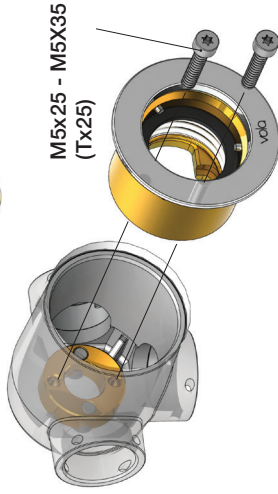

NR.41:

1

VR512:  
 4002/L/V:  
 4003:

2

NR 41

NR 41 - 1

		A
VR3279	16 mm	31 - 36 mm
VR3279B	12 mm	27 - 32 mm
VR3279C	8 mm	23 - 28 mm

NR 41 - 2

www.vola.com

vola

mnt\_NR41\_40998512\_V1

©VOLA A/S 5 705230 296593

VR512  
4002L

4002V  
4003

4002L/V:  
4003:

A: 10 - 20 mm = M5x25  
A: 20 - 29 mm = M5x35

VR513A:	Standard
Tiles:	3 - 15 mm
Fliessen:	15 - 25 mm
Fliiser:	25 - 35 mm
Tegels:	35 - 45 mm
Carreaux:	45 - 55 mm
	55 - 65 mm