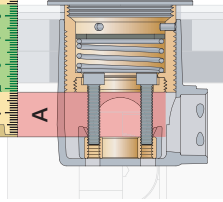

NR.41:

1

VR512:  
 4002/L/V:  
 4003:

2

NR 41

NR 41 - 1

		A
VR3279	16 mm	31 - 36 mm
VR3279B	12 mm	27 - 32 mm
VR3279C	8 mm	23 - 28 mm

NR 41 - 2

www.vola.com

vola

mnt\_NR41\_40998512\_V1

©VOLA A/S 5 705230 296593

VR512  
4002L

4002V  
4003

4002L/V:  
4003:

A: 10 - 20 mm = M5x25  
A: 20 - 29 mm = M5x35

VR513A:	Standard
Tiles:	3 - 15 mm
Fliessen:	15 - 25 mm
Fliiser:	25 - 35 mm
Tegels:	35 - 45 mm
Carreaux:	45 - 55 mm
	55 - 65 mm