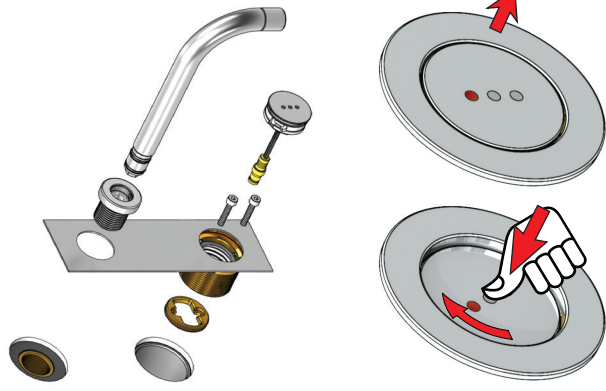

www.vola.com

vola

mnt\_NR41\_40998512\_V1

©VOLA A/S 5 705230 296593

VR512  
4002L

4002V  
4003

4002L/V:  
4003:

A: 10 - 20 mm = M5x25  
A: 20 - 29 mm = M5x35

VR513A:	Standard
Tiles:	3 - 15 mm
Fliessen:	15 - 25 mm
Fliiser:	25 - 35 mm
Tegels:	35 - 45 mm
Carreaux:	45 - 55 mm
	55 - 65 mm