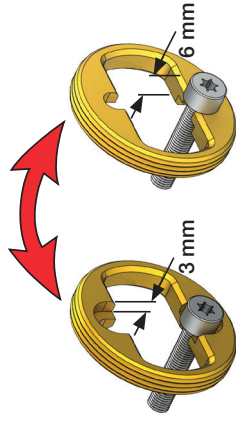

VOLA NR.41  
 VOLA VR512  
 VOLA 4002/L/V, 4003

**Do not cut the membrane**  
**Die Membran nicht schneiden**  
**Skær ikke membranen**  
**Skär inte membranet**  
**Snij het membraan niet door**  
**Ne coupez pas la membrane**  
**No cortar la membrana**

NR.41:

1

VR512:  
 4002/L/V:  
 4003:

2

NR 41

NR 41 - 1

		A
VR3279	16 mm	31 - 36 mm
VR3279B	12 mm	27 - 32 mm
VR3279C	8 mm	23 - 28 mm

NR 41 - 2

www.vola.com

vola

mnt\_NR41\_40998512\_V1

©VOLA A/S 5 705230 296593

VR512  
4002L

4002V  
4003

4002L/V:  
4003:

A: 10 - 20 mm = M5x25  
A: 20 - 29 mm = M5x35

VR513A:	Standard
Tiles:	3 - 15 mm
Fliessen:	15 - 25 mm
Fliiser:	25 - 35 mm
Tegels:	35 - 45 mm
Carreaux:	45 - 55 mm
	55 - 65 mm