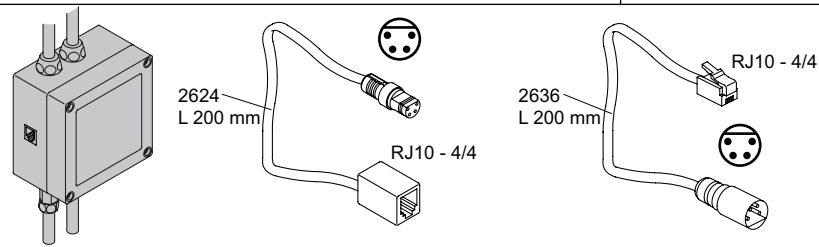

Adapter
Adapteur

Discontinued model
aufgehörte Modell
Udgået model
Avvecklad modell
Beëindigde model
Modèle discontinué