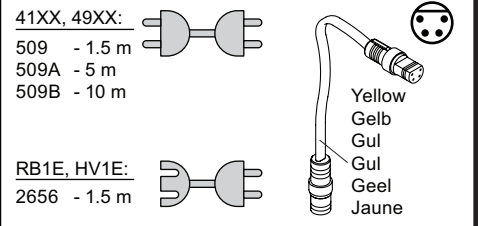

Stroomvoorziening 
 Alimentation
 Convertidor adaptador

2623: IPX5

Extension
 2639 - 5 m
 2645 - 10 m

Black Svart
 Schwartz Zwart
 Sort Noir

Signal cable
 Signalkabel

Signaalkabel 
 Câble de signal
 Cable de señal