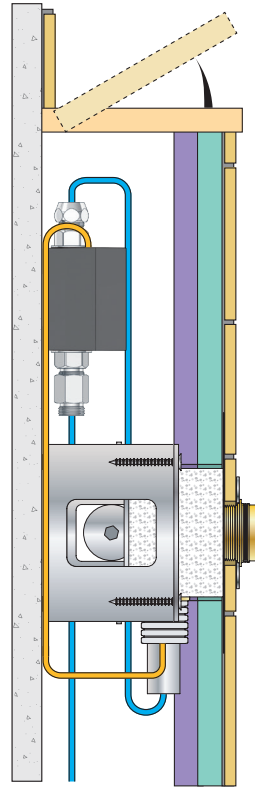

VR2618

VR2617

Adjustment of sensor range.
Einstellen von Reichweite des Sensors.
Justering af sensorafstand.
Justering av sensoravstånd.
Instellen van de sensor-afstand.
Réglage sensibilité de capteur.
Standard: ca. 15 cm.

180 mm - 7"
54 mm - 2 1/8"
65 mm - 2 1/2"
135 mm - 5 3/8"
3/8"
US: 9/16"

www.vola.com

mnt_Elektronikbox_V10_40999840
17-03-2022

© VOLA A/S

5 703182 372617

vola

Installation examples
Installationsbeispiele

Fig. 1

Installationseksempler
Installationsexemplar

Fig. 2

Installatie voorbeelden
l'installation des exemples

Fig. 3

Fig. 4 Ceiling mounted
Deckenmontage
Loftmonteret

Takmonterad
Plafondmontage
Monté au plafond

Fig. 5