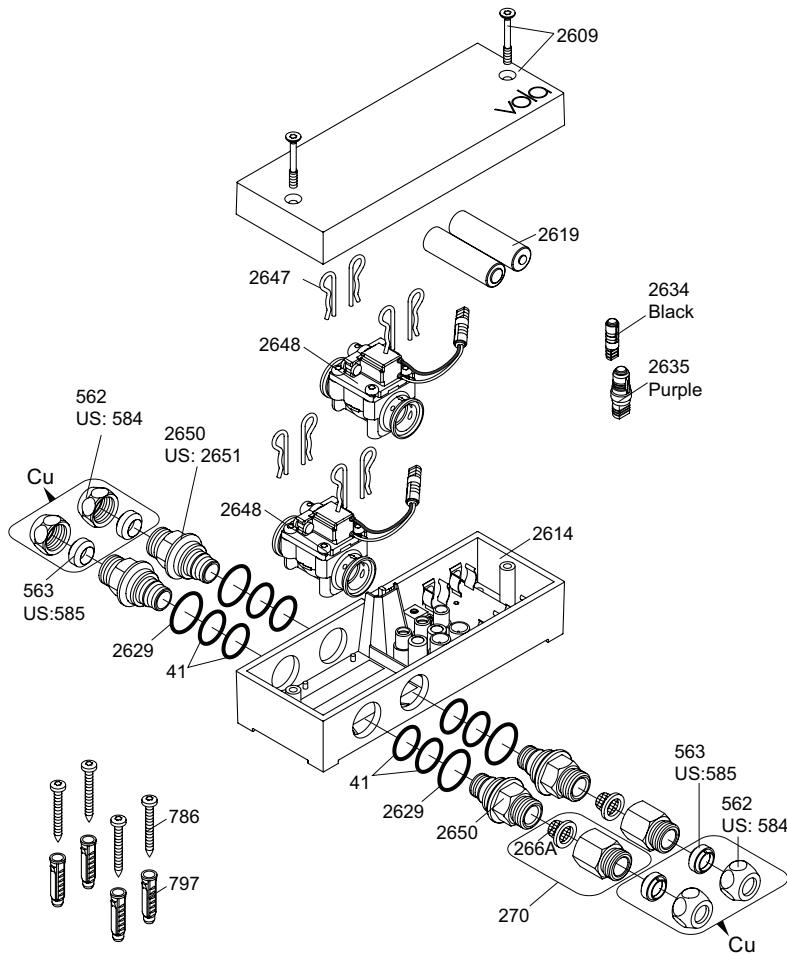

180 mm - 7"
54 mm - 2 1/8"
65 mm - 2 1/2"
135 mm - 5 3/8"
3/8"
US: 9/16"

www.vola.com

mnt_Elektronikbox_V10_40999840
17-03-2022

© VOLA A/S

5 703182 372617

vola

Installation examples
Installationsbeispiele

Fig. 1

Installationseksempler
Installationsexemplar

Fig. 2

Installatie voorbeelden
l'installation des exemples

Fig. 3

Fig. 4 Ceiling mounted
Deckenmontage
Loftmonteret

Takmonterad
Plafondmontage
Monté au plafond

Fig. 5

Wiring diagram
Schaltplan

Ledningsdiagram
kopplingschema

Aansluitschema
Schéma de câblage

VR2650: 2xVR41, VR2652, VR2629
 VR2651: 2xVR41, VR2652, VR2629 (USA)
 VR2654: 4xVR2647, VR2648, 2xVR2650, 2xVR266A