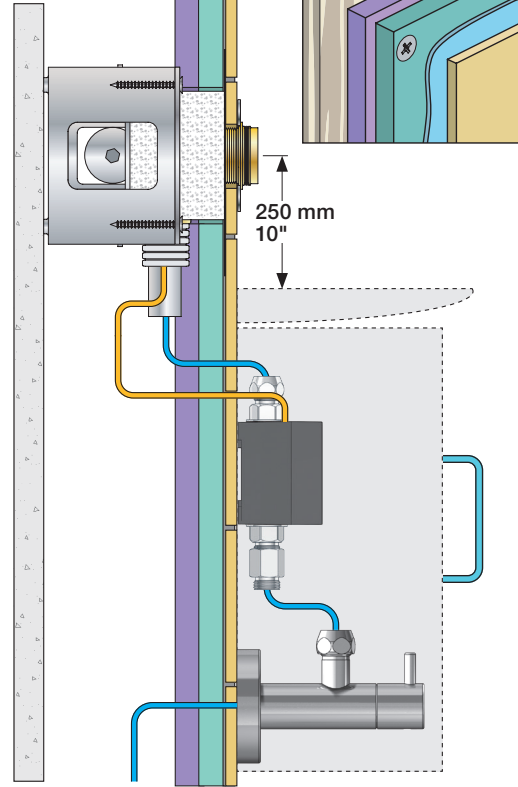

Installationseksempler
Installationsexemplar

Fig. 2

Installatie voorbeelden
l'installation des exemples

Fig. 3

Fig. 4 Ceiling mounted
Deckenmontage
Loftmonteret

Takmonterad
Plafondmontage
Monté au plafond

Fig. 5

Wiring diagram
Schaltplan

Ledningsdiagram
kopplingschema

Aansluitschema
Schéma de câblage

VR2650: 2xVR41, VR2652, VR2629
 VR2651: 2xVR41, VR2652, VR2629 (USA)
 VR2654: 4xVR2647, VR2648, 2xVR2650, 2xVR266A