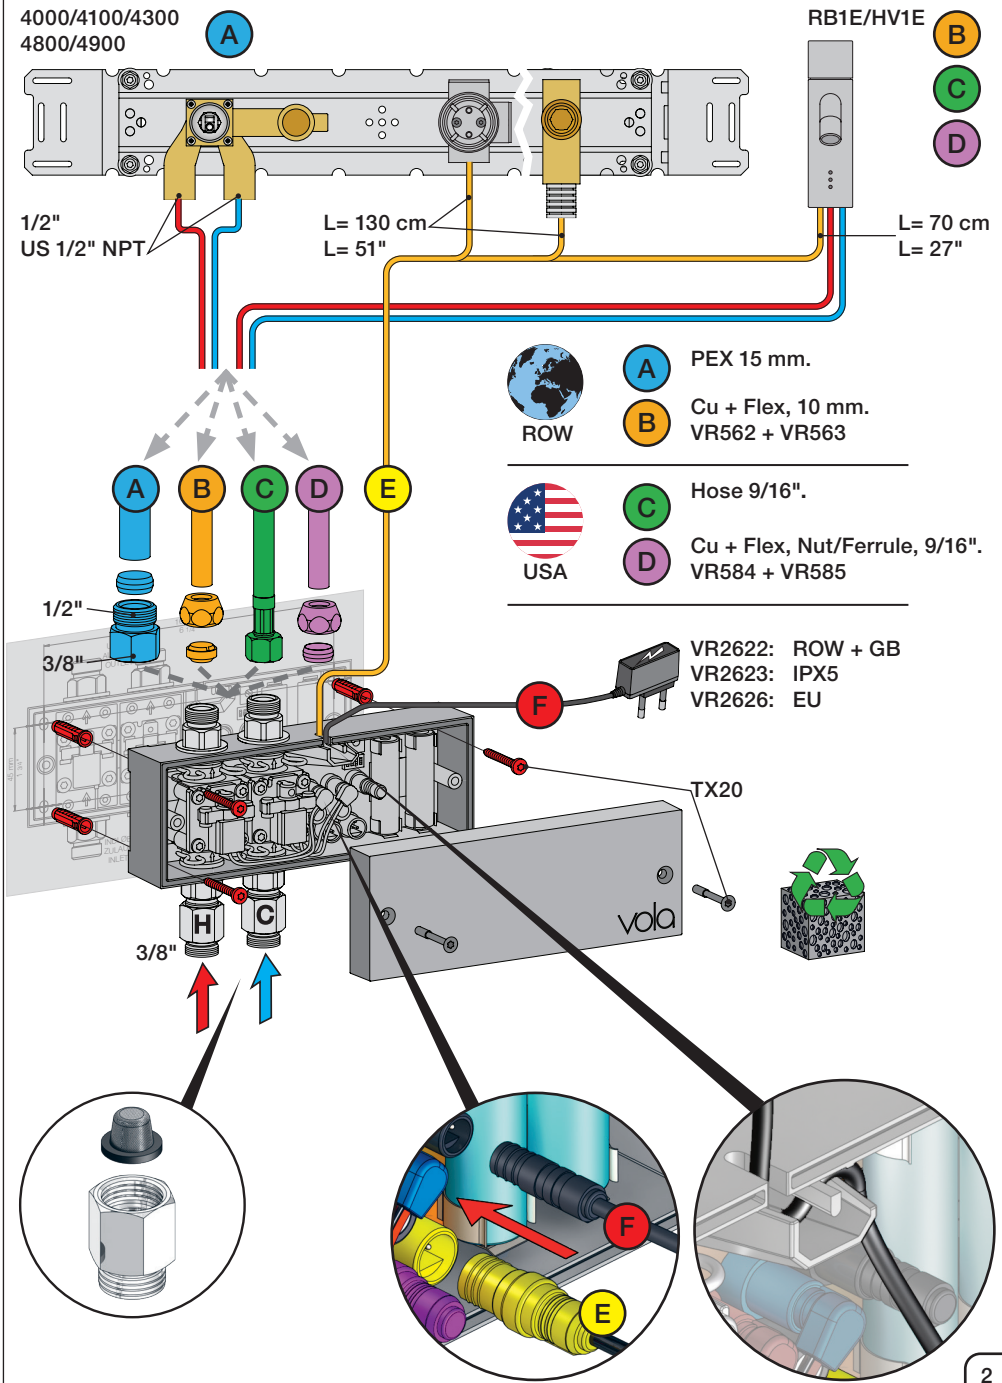

VR2618

VR2617

Adjustment of sensor range.
Einstellen von Reichweite des Sensors.
Justering af sensorafstand.
Justering av sensoravstånd.
Instellen van de sensor-afstand.
Réglage sensibilité de capteur.
Standard: ca. 15 cm.

Installationseksempler
Installationsexemplar

Fig. 2

Installatie voorbeelden
l'installation des exemples

Fig. 3

Fig. 4 Ceiling mounted
Deckenmontage
Loftmonteret

Takmonterad
Plafondmontage
Monté au plafond

Fig. 5

Wiring diagram
Schaltplan

Ledningsdiagram
kopplingschema

Aansluitschema
Schéma de câblage

VR2650: 2xVR41, VR2652, VR2629
 VR2651: 2xVR41, VR2652, VR2629 (USA)
 VR2654: 4xVR2647, VR2648, 2xVR2650, 2xVR266A

Additional parts
Zusätzliche Teile
Supplerede dele
Ytterligere delar

Remote control
 Fernbedienung
 Fjernbetjening
 Fjärrkontroll

Afstandsbediening
 Contrôle à distance
 Telemando
 2625 

Power supply
 Netzteil
 Strømforsyning
 Strömförsörjning