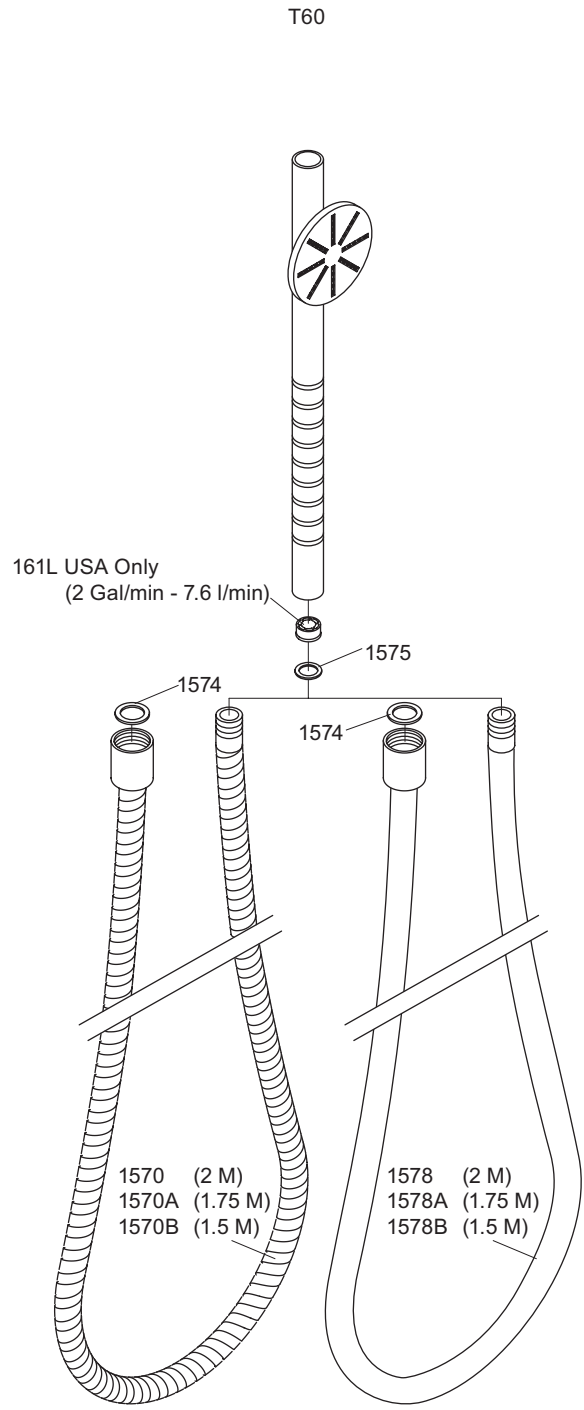

Fitting instruction  
 Montageanleitung  
 Monteringsvejledning  
 Monteringsvægledning  
 Montage hanleiding  
 Manuel de montage

T60:

T68:

T65:

Data	Bar:	1	2	3	4	5
T60	(l/min) (Gal/min)	6.9 1.8	9.8 2.6	12 3.2	14 3.7	15 4.1
Max. 65°C. 150°F						

USA:  
 Max. flow rate:  
 1.6 Gal/min  
 6.0 l/min.

Service - VR556

Bathtub  
Badewanne

Badekar  
Badkar

Badkuip  
Baignoire

T68

T8 → T68

4

490 mm  
19 1/4"  
590 mm  
23 1/4"  
690 mm  
27 1/8"  
790 mm  
31"

5

6

490 mm  
19 1/4"  
590 mm  
23 1/4"  
690 mm  
27 1/8"  
790 mm  
31"

7

8

vola  
Lunavej 2  
DK-8700 Horsens  
Tlf : + 45 7023 5500  
sales@vola.com  
www.vola.com

# VOLA T65

T65-T60

Date	Mar. 15
Rev.	0
Sheet	SB 42.65