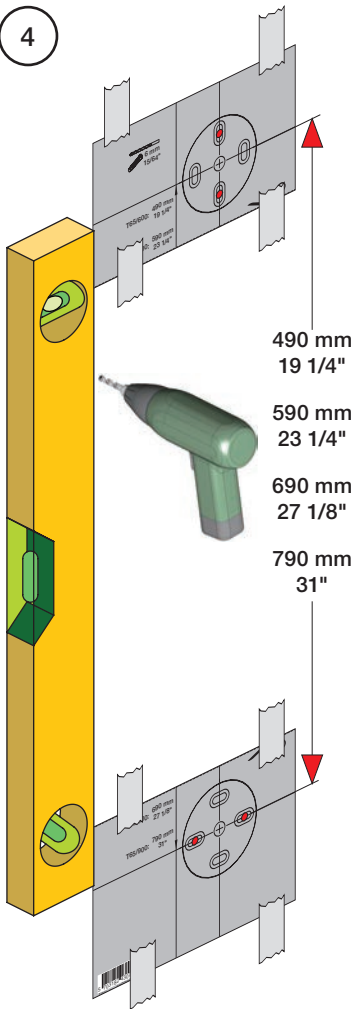

Fitting instruction  
 Montageanleitung  
 Monteringsvejledning  
 Monteringsvægledning  
 Montage hanleiding  
 Manuel de montage

T60:

T68:

T65:

Data	Bar:	1	2	3	4	5
T60	(l/min) (Gal/min)	6.9 1.8	9.8 2.6	12 3.2	14 3.7	15 4.1
Max. 65°C. 150°F						

USA:  
 Max. flow rate:  
 1.6 Gal/min  
 6.0 l/min.

Service - VR556

Bathtub  
Badewanne

Badekar  
Badkar

Badkuip  
Baignoire

T68

T8 → T68

4

490 mm  
19 1/4"  
590 mm  
23 1/4"  
690 mm  
27 1/8"  
790 mm  
31"

5

6

490 mm  
19 1/4"  
590 mm  
23 1/4"  
690 mm  
27 1/8"  
790 mm  
31"

7

8

vola  
Lunavej 2  
DK-8700 Horsens  
Tlf : + 45 7023 5500  
sales@vola.com  
www.vola.com