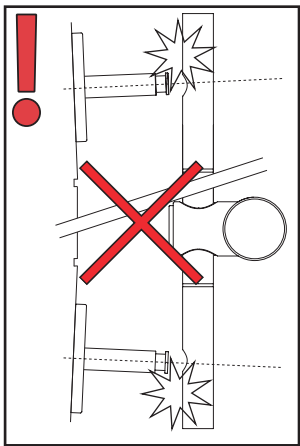

4

490 mm
19 1/4"
590 mm
23 1/4"
690 mm
27 1/8"
790 mm
31"

5

6

490 mm
19 1/4"
590 mm
23 1/4"
690 mm
27 1/8"
790 mm
31"

7

8