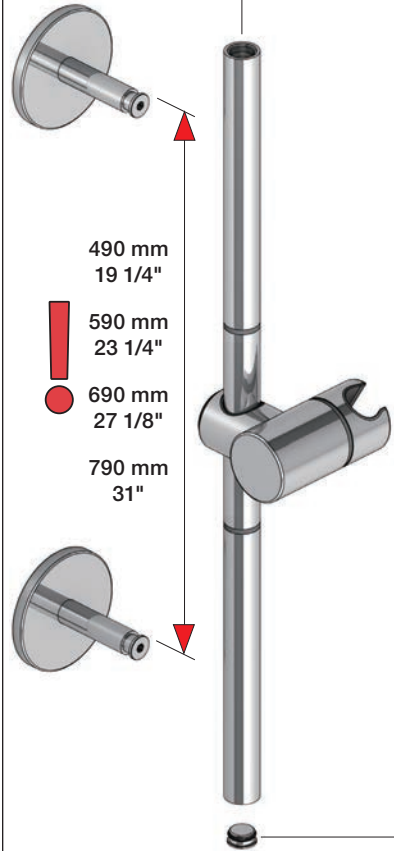

Fitting instruction  
 Montageanleitung  
 Monteringsvejledning  
 Monteringsvægledning  
 Montage hanleiding  
 Manuel de montage

T60:

T68:

T65:

Data	Bar:	1	2	3	4	5
T60	(l/min) (Gal/min)	6.9 1.8	9.8 2.6	12 3.2	14 3.7	15 4.1
Max. 65°C. 150°F						

USA:  
 Max. flow rate:  
 1.6 Gal/min  
 6.0 l/min.

Service - VR556

Bathtub  
Badewanne

Badekar  
Badkar

Badkuip  
Baignoire

T68

T8 → T68

4

490 mm  
19 1/4"  
590 mm  
23 1/4"  
690 mm  
27 1/8"  
790 mm  
31"

5

6

490 mm  
19 1/4"  
590 mm  
23 1/4"  
690 mm  
27 1/8"  
790 mm  
31"

7

8

vola  
Lunavej 2  
DK-8700 Horsens  
Tlf : + 45 7023 5500  
sales@vola.com  
www.vola.com