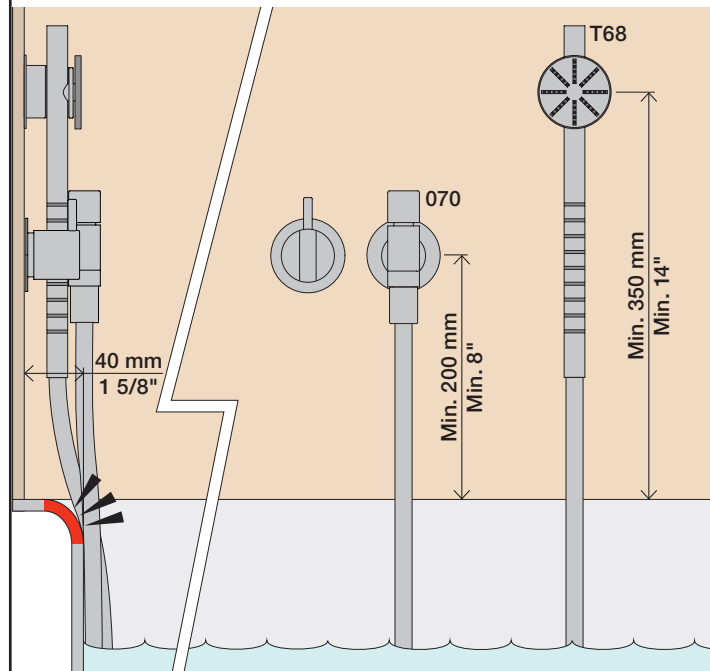

USA:  
 Max. flow rate:  
 1.6 Gal/min  
 6.0 l/min.

Service - VR556

Bathtub  
Badewanne

Badekar  
Badkar

Badkuip  
Baignoire

T68

T8 → T68

4

490 mm  
19 1/4"  
590 mm  
23 1/4"  
690 mm  
27 1/8"  
790 mm  
31"

5

6

490 mm  
19 1/4"  
590 mm  
23 1/4"  
690 mm  
27 1/8"  
790 mm  
31"

7

8

vola  
Lunavej 2  
DK-8700 Horsens  
Tlf : + 45 7023 5500  
sales@vola.com  
www.vola.com