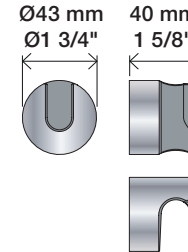

USA:  
 Max. flow rate:  
 1.6 Gal/min  
 6.0 l/min.

Service - VR556

Bathtub  
Badewanne

Badekar  
Badkar

Badkuip  
Baignoire

T68

T8 → T68

4

490 mm  
19 1/4"  
590 mm  
23 1/4"  
690 mm  
27 1/8"  
790 mm  
31"

5

6

490 mm  
19 1/4"  
590 mm  
23 1/4"  
690 mm  
27 1/8"  
790 mm  
31"

7

8

vola  
Lunavej 2  
DK-8700 Horsens  
Tlf : + 45 7023 5500  
sales@vola.com  
www.vola.com