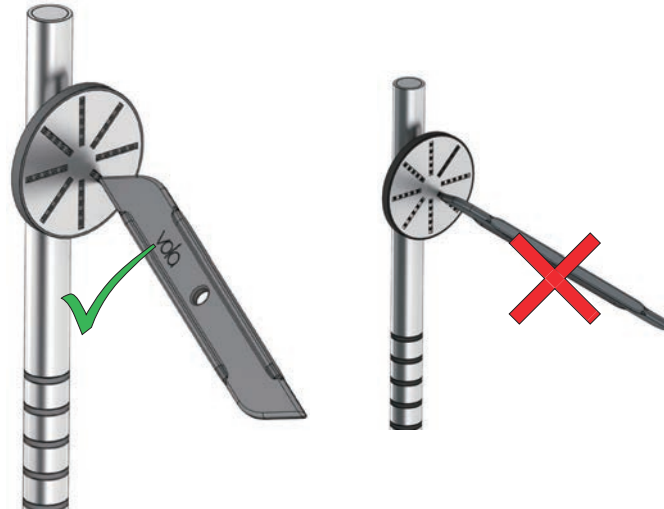

Fitting instruction  
 Montageanleitung  
 Monteringsvejledning  
 Monteringsvægledning  
 Montage hanleiding  
 Manuel de montage

T60:

T68:

T65:

Data	Bar:	1	2	3	4	5
T60	(l/min) (Gal/min)	6.9 1.8	9.8 2.6	12 3.2	14 3.7	15 4.1
Max. 65°C. 150°F						

USA:  
 Max. flow rate:  
 1.6 Gal/min  
 6.0 l/min.

Service - VR556

Bathtub  
Badewanne

Badekar  
Badkar

Badkuip  
Baignoire

T68

T8 → T68

4