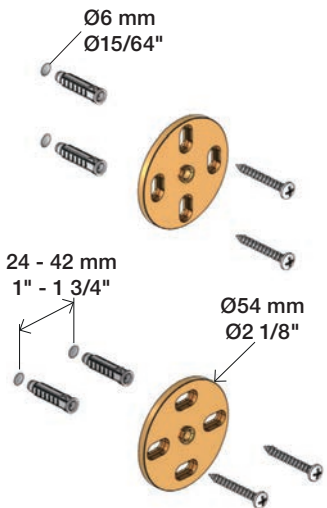

Fitting instruction  
 Montageanleitung  
 Monteringsvejledning  
 Monteringsvægledning  
 Montage hanleiding  
 Manuel de montage

T60:

T68:

T65:

Data	Bar:	1	2	3	4	5
T60	(l/min) (Gal/min)	6.9 1.8	9.8 2.6	12 3.2	14 3.7	15 4.1
Max. 65°C. 150°F						

USA:  
 Max. flow rate:  
 1.6 Gal/min  
 6.0 l/min.

Service - VR556

Bathtub  
Badewanne

Badekar  
Badkar

Badkuip  
Baignoire

T68

T8 → T68

4

490 mm  
19 1/4"  
590 mm  
23 1/4"  
690 mm  
27 1/8"  
790 mm  
31"

5

6

490 mm  
19 1/4"  
590 mm  
23 1/4"  
690 mm  
27 1/8"  
790 mm  
31"

7

8

vola  
Lunavej 2  
DK-8700 Horsens  
Tlf : + 45 7023 5500  
sales@vola.com  
www.vola.com