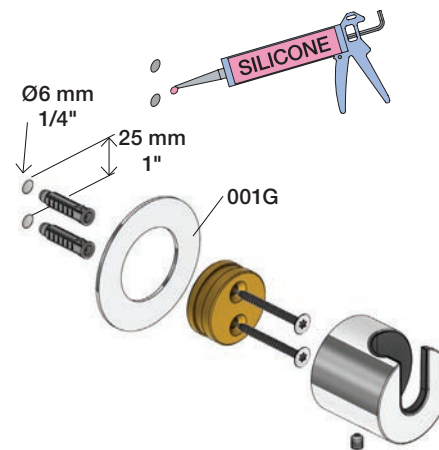

Fitting instruction  
 Montageanleitung  
 Monteringsvejledning  
 Monteringsvægledning  
 Montage hanleiding  
 Manuel de montage

T60:

T68:

T65:

Data	Bar:	1	2	3	4	5
T60	(l/min) (Gal/min)	6.9 1.8	9.8 2.6	12 3.2	14 3.7	15 4.1
Max. 65°C. 150°F						

USA:  
 Max. flow rate:  
 1.6 Gal/min  
 6.0 l/min.

Service - VR556

Bathtub  
Badewanne

Badekar  
Badkar

Badkuip  
Baignoire

T68

T8 → T68

4

490 mm  
19 1/4"  
590 mm  
23 1/4"  
690 mm  
27 1/8"  
790 mm  
31"

5

6

490 mm  
19 1/4"  
590 mm  
23 1/4"  
690 mm  
27 1/8"  
790 mm  
31"

7

8

vola  
Lunavej 2  
DK-8700 Horsens  
Tlf : + 45 7023 5500  
sales@vola.com  
www.vola.com