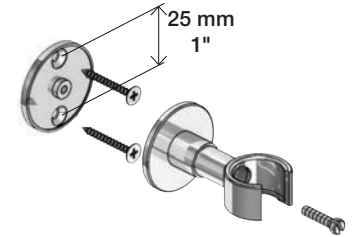

USA:  
 Max. flow rate:  
 1.6 Gal/min  
 6.0 l/min.

Service - VR556

Bathtub  
Badewanne

Badekar  
Badkar

Badkuip  
Baignoire

T68

T8 → T68

4

490 mm  
19 1/4"  
590 mm  
23 1/4"  
690 mm  
27 1/8"  
790 mm  
31"

5

6

490 mm  
19 1/4"  
590 mm  
23 1/4"  
690 mm  
27 1/8"  
790 mm  
31"

7

8

vola  
Lunavej 2  
DK-8700 Horsens  
Tlf : + 45 7023 5500  
sales@vola.com  
www.vola.com