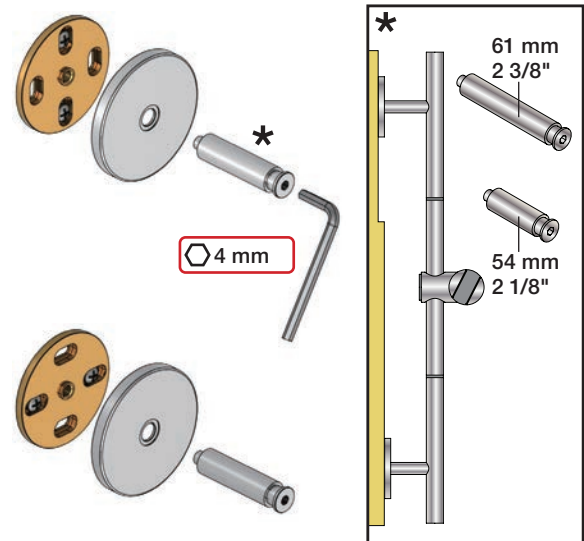

Fitting instruction  
 Montageanleitung  
 Monteringsvejledning  
 Monteringsvægledning  
 Montage hanleiding  
 Manuel de montage

T60:

T68:

T65:

Data	Bar:	1	2	3	4	5
T60	(l/min) (Gal/min)	6.9 1.8	9.8 2.6	12 3.2	14 3.7	15 4.1
Max. 65°C. 150°F						

USA:  
 Max. flow rate:  
 1.6 Gal/min  
 6.0 l/min.

Service - VR556

Bathtub  
Badewanne

Badekar  
Badkar

Badkuip  
Baignoire

T68

T8 → T68

4

490 mm  
19 1/4"  
590 mm  
23 1/4"  
690 mm  
27 1/8"  
790 mm  
31"

5

6

490 mm  
19 1/4"  
590 mm  
23 1/4"  
690 mm  
27 1/8"  
790 mm  
31"

7

8

vola  
Lunavej 2  
DK-8700 Horsens  
Tlf : + 45 7023 5500  
sales@vola.com  
www.vola.com