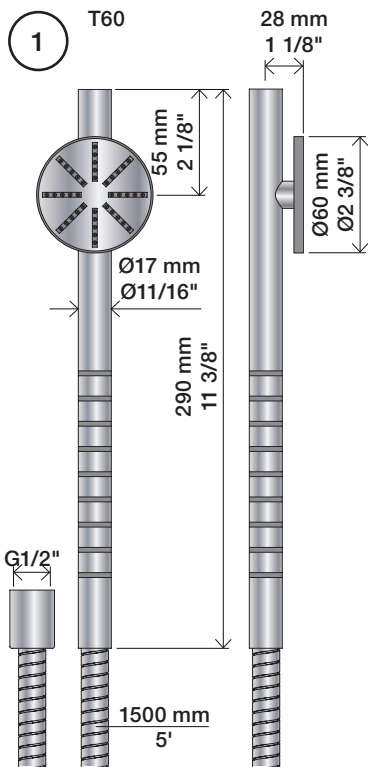

Fitting instruction  
 Montageanleitung  
 Monteringsvejledning  
 Monteringsvægledning  
 Montage hanleiding  
 Manuel de montage

T60:

T68:

T65:

Data	Bar:	1	2	3	4	5
T60	(l/min) (Gal/min)	6.9 1.8	9.8 2.6	12 3.2	14 3.7	15 4.1
Max. 65°C. 150°F						

USA:  
 Max. flow rate:  
 1.6 Gal/min  
 6.0 l/min.

Service - VR556

Bathtub  
Badewanne

Badekar  
Badkar

Badkuip  
Baignoire

T68

T8 → T68

4

490 mm  
19 1/4"  
590 mm  
23 1/4"  
690 mm  
27 1/8"  
790 mm  
31"

5

6

490 mm  
19 1/4"  
590 mm  
23 1/4"  
690 mm  
27 1/8"  
790 mm  
31"

7

8

vola  
Lunavej 2  
DK-8700 Horsens  
Tlf : + 45 7023 5500  
sales@vola.com  
www.vola.com

# VOLA T65

T65-T60

Date	Mar. 15
Rev.	0
Sheet	SB 42.65