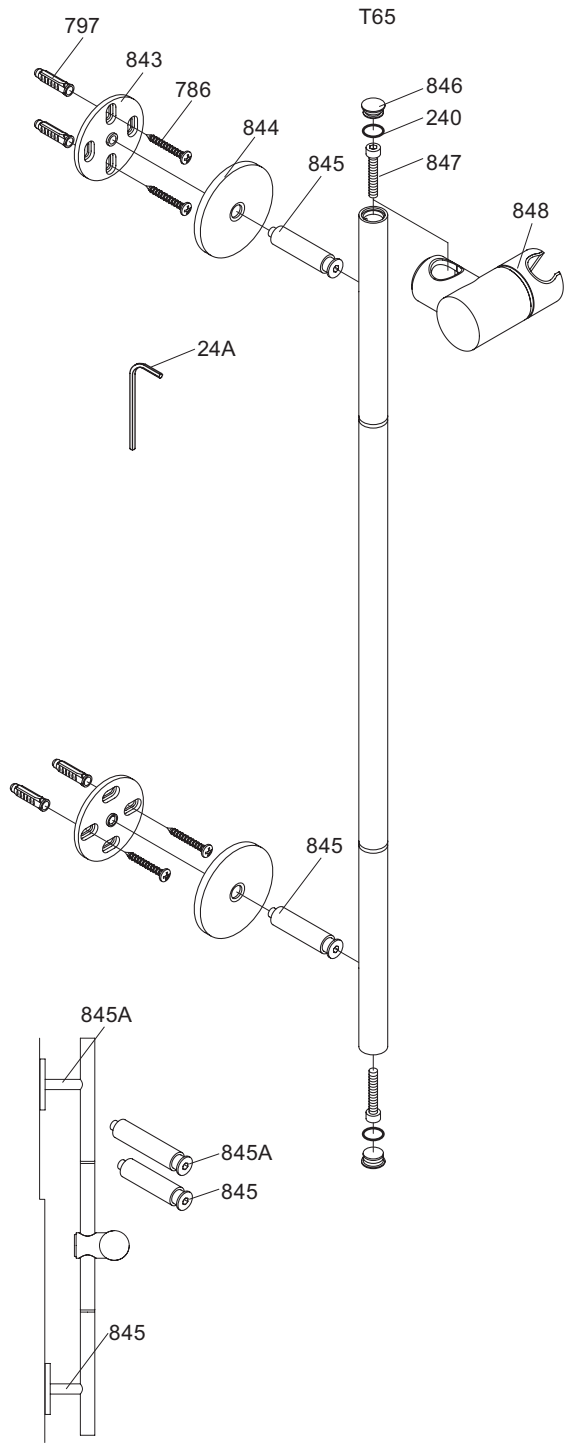

Fitting instruction  
 Montageanleitung  
 Monteringsvejledning  
 Monteringsvægledning  
 Montage hanleiding  
 Manuel de montage

T60:

T68:

T65:

Data	Bar:	1	2	3	4	5
T60	(l/min) (Gal/min)	6.9 1.8	9.8 2.6	12 3.2	14 3.7	15 4.1
Max. 65°C. 150°F						

USA:  
 Max. flow rate:  
 1.6 Gal/min  
 6.0 l/min.

Service - VR556

Bathtub  
Badewanne

Badekar  
Badkar

Badkuip  
Baignoire

T68

T8 → T68

4

490 mm  
19 1/4"  
590 mm  
23 1/4"  
690 mm  
27 1/8"  
790 mm  
31"

5

6

490 mm  
19 1/4"  
590 mm  
23 1/4"  
690 mm  
27 1/8"  
790 mm  
31"

7

8

vola  
Lunavej 2  
DK-8700 Horsens  
Tlf : + 45 7023 5500  
sales@vola.com  
www.vola.com

# VOLA T65

T65-T60

Date	Mar. 15
Rev.	0
Sheet	SB 42.65