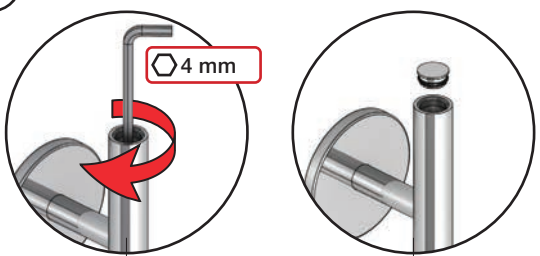

6

490 mm
19 1/4"
590 mm
23 1/4"
690 mm
27 1/8"
790 mm
31"