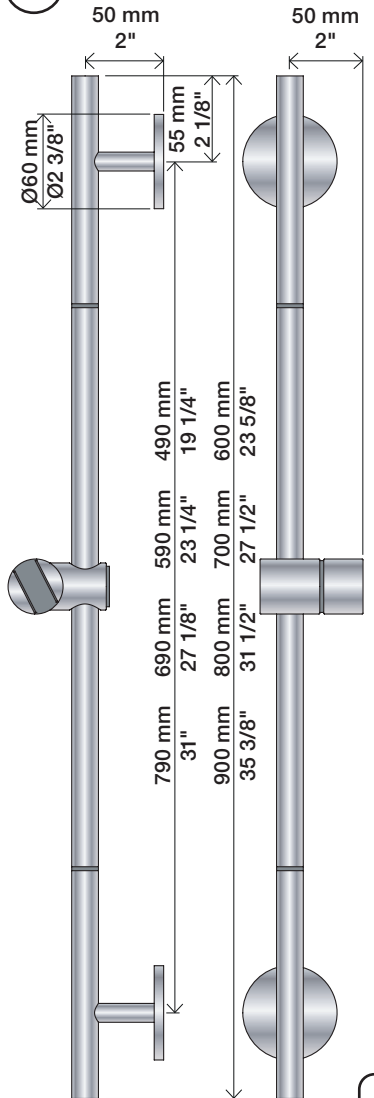

Fitting instruction  
 Montageanleitung  
 Monteringsvejledning  
 Monteringsvægledning  
 Montage hanleiding  
 Manuel de montage

T60:

T68:

T65:

Data	Bar:	1	2	3	4	5
T60	(l/min) (Gal/min)	6.9 1.8	9.8 2.6	12 3.2	14 3.7	15 4.1
Max. 65°C. 150°F						

USA:  
 Max. flow rate:  
 1.6 Gal/min  
 6.0 l/min.

Service - VR556

Bathtub  
Badewanne

Badekar  
Badkar

Badkuip  
Baignoire

T68

T8 → T68

4

490 mm  
19 1/4"  
590 mm  
23 1/4"  
690 mm  
27 1/8"  
790 mm  
31"

5

6

490 mm  
19 1/4"  
590 mm  
23 1/4"  
690 mm  
27 1/8"  
790 mm  
31"

7

8

vola  
Lunavej 2  
DK-8700 Horsens  
Tlf : + 45 7023 5500  
sales@vola.com  
www.vola.com

# VOLA T65

T65-T60

Date	Mar. 15
Rev.	0
Sheet	SB 42.65