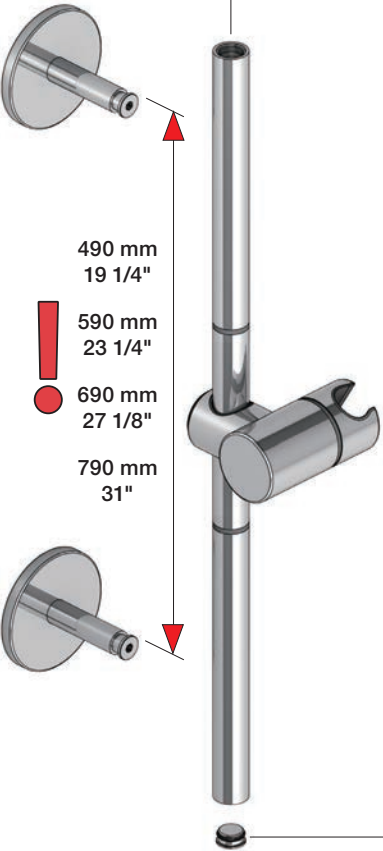

Fitting instruction  
 Montageanleitung  
 Monteringsvejledning  
 Monteringsvægledning  
 Montage hanleiding  
 Manuel de montage

| Data             | Bar:                 | 1          | 2          | 3         | 4         | 5         |
|------------------|----------------------|------------|------------|-----------|-----------|-----------|
| T60              | (l/min)<br>(Gal/min) | 6.9<br>1.8 | 9.8<br>2.6 | 12<br>3.2 | 14<br>3.7 | 15<br>4.1 |
| Max. 65°C. 150°F |                      |            |            |           |           |           |

USA:  
 Max. flow rate:  
 1.6 Gal/min  
 6.0 l/min.

Service - VR556

Bathtub  
Badewanne

Badekar  
Badkar

Badkuip  
Baignoire

4

490 mm  
19 1/4"  
590 mm  
23 1/4"  
690 mm  
27 1/8"  
790 mm  
31"

5

6

490 mm  
19 1/4"  
590 mm  
23 1/4"  
690 mm  
27 1/8"  
790 mm  
31"

7

8

161L USA Only (2 Gal/min - 7.6 l/min - US Standard)  
1575

1570 (2 M)  
1570A (1.75 M)  
1570B (1.5 M)

1578 (2 M)  
1578A (1.75 M)  
1578B (1.5 M)