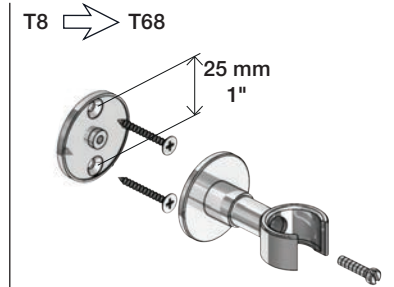

Fitting instruction  
 Montageanleitung  
 Monteringsvejledning  
 Monteringsvægledning  
 Montage hanleiding  
 Manuel de montage

| Data             | Bar:                 | 1          | 2          | 3         | 4         | 5         |
|------------------|----------------------|------------|------------|-----------|-----------|-----------|
| T60              | (l/min)<br>(Gal/min) | 6.9<br>1.8 | 9.8<br>2.6 | 12<br>3.2 | 14<br>3.7 | 15<br>4.1 |
| Max. 65°C. 150°F |                      |            |            |           |           |           |

USA:  
 Max. flow rate:  
 1.6 Gal/min  
 6.0 l/min.

Service - VR556

Bathtub  
Badewanne

Badekar  
Badkar

Badkuip  
Baignoire

4

490 mm  
19 1/4"  
590 mm  
23 1/4"  
690 mm  
27 1/8"  
790 mm  
31"

5

6

490 mm  
19 1/4"  
590 mm  
23 1/4"  
690 mm  
27 1/8"  
790 mm  
31"

7

8

161L USA Only (2 Gal/min - 7.6 l/min - US Standard)  
1575

1570 (2 M)  
1570A (1.75 M)  
1570B (1.5 M)

1578 (2 M)  
1578A (1.75 M)  
1578B (1.5 M)