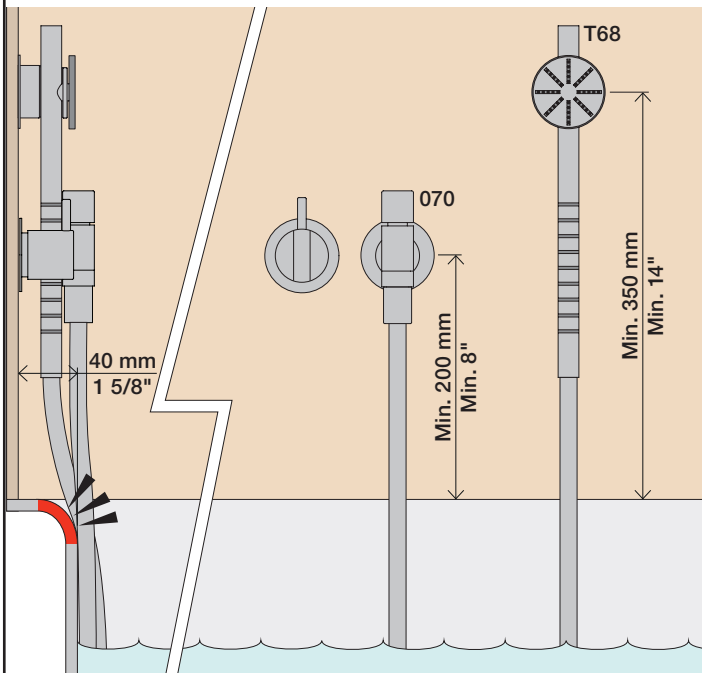

Fitting instruction  
 Montageanleitung  
 Monteringsvejledning  
 Monteringsvægledning  
 Montage hanleiding  
 Manuel de montage

| Data             | Bar:                 | 1          | 2          | 3         | 4         | 5         |
|------------------|----------------------|------------|------------|-----------|-----------|-----------|
| T60              | (l/min)<br>(Gal/min) | 6.9<br>1.8 | 9.8<br>2.6 | 12<br>3.2 | 14<br>3.7 | 15<br>4.1 |
| Max. 65°C. 150°F |                      |            |            |           |           |           |

USA:  
 Max. flow rate:  
 1.6 Gal/min  
 6.0 l/min.

Service - VR556

Bathtub  
Badewanne

Badekar  
Badkar

Badkuip  
Baignoire

4

490 mm  
19 1/4"  
590 mm  
23 1/4"  
690 mm  
27 1/8"  
790 mm  
31"

5

6

490 mm  
19 1/4"  
590 mm  
23 1/4"  
690 mm  
27 1/8"  
790 mm  
31"

7

8

161L USA Only (2 Gal/min - 7.6 l/min - US Standard)  
1575

1570 (2 M)  
1570A (1.75 M)  
1570B (1.5 M)

1578 (2 M)  
1578A (1.75 M)  
1578B (1.5 M)