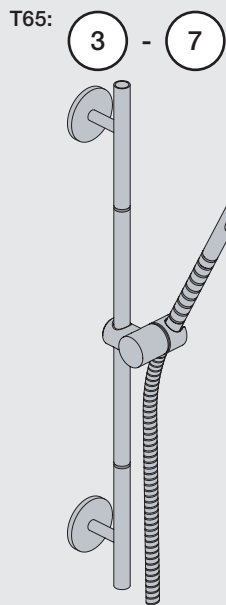

Fitting instruction  
 Montageanleitung  
 Monteringsvejledning  
 Monteringsvægledning  
 Montage hanleiding  
 Manuel de montage

| Data             | Bar:                 | 1          | 2          | 3         | 4         | 5         |
|------------------|----------------------|------------|------------|-----------|-----------|-----------|
| T60              | (l/min)<br>(Gal/min) | 6.9<br>1.8 | 9.8<br>2.6 | 12<br>3.2 | 14<br>3.7 | 15<br>4.1 |
| Max. 65°C. 150°F |                      |            |            |           |           |           |

USA:  
 Max. flow rate:  
 1.6 Gal/min  
 6.0 l/min.

Service - VR556

Bathtub  
Badewanne

Badekar  
Badkar

Badkuip  
Baignoire

4

490 mm  
19 1/4"  
590 mm  
23 1/4"  
690 mm  
27 1/8"  
790 mm  
31"

5

6

490 mm  
19 1/4"  
590 mm  
23 1/4"  
690 mm  
27 1/8"  
790 mm  
31"

7

8

161L USA Only (2 Gal/min - 7.6 l/min - US Standard)  
1575

1570 (2 M)  
1570A (1.75 M)  
1570B (1.5 M)

1578 (2 M)  
1578A (1.75 M)  
1578B (1.5 M)