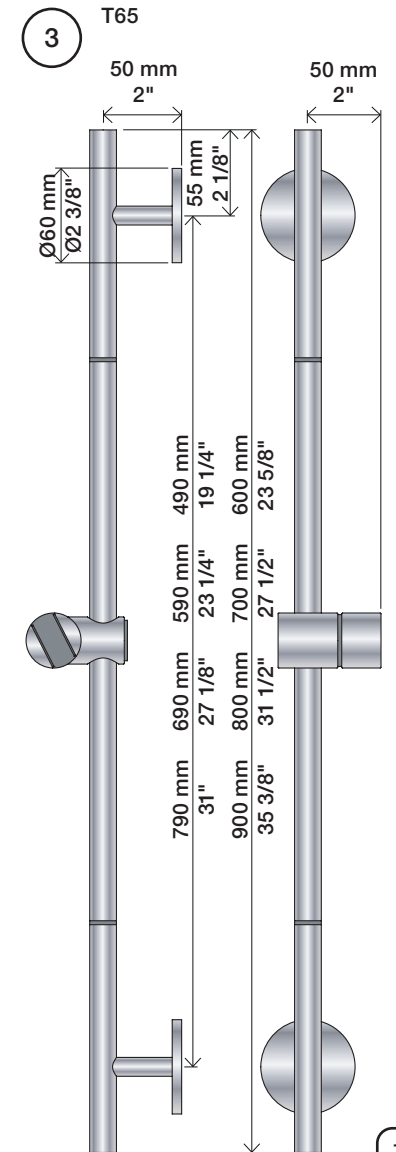

Fitting instruction  
 Montageanleitung  
 Monteringsvejledning  
 Monteringsvægledning  
 Montage hanleiding  
 Manuel de montage

| Data             | Bar:                 | 1          | 2          | 3         | 4         | 5         |
|------------------|----------------------|------------|------------|-----------|-----------|-----------|
| T60              | (l/min)<br>(Gal/min) | 6.9<br>1.8 | 9.8<br>2.6 | 12<br>3.2 | 14<br>3.7 | 15<br>4.1 |
| Max. 65°C. 150°F |                      |            |            |           |           |           |

USA:  
 Max. flow rate:  
 1.6 Gal/min  
 6.0 l/min.

Service - VR556

Bathtub  
Badewanne

Badekar  
Badkar

Badkuip  
Baignoire

4

490 mm  
19 1/4"  
590 mm  
23 1/4"  
690 mm  
27 1/8"  
790 mm  
31"

5

6

490 mm  
19 1/4"  
590 mm  
23 1/4"  
690 mm  
27 1/8"  
790 mm  
31"

7

8

161L USA Only (2 Gal/min - 7.6 l/min - US Standard)  
1575

1570 (2 M)  
1570A (1.75 M)  
1570B (1.5 M)

1578 (2 M)  
1578A (1.75 M)  
1578B (1.5 M)