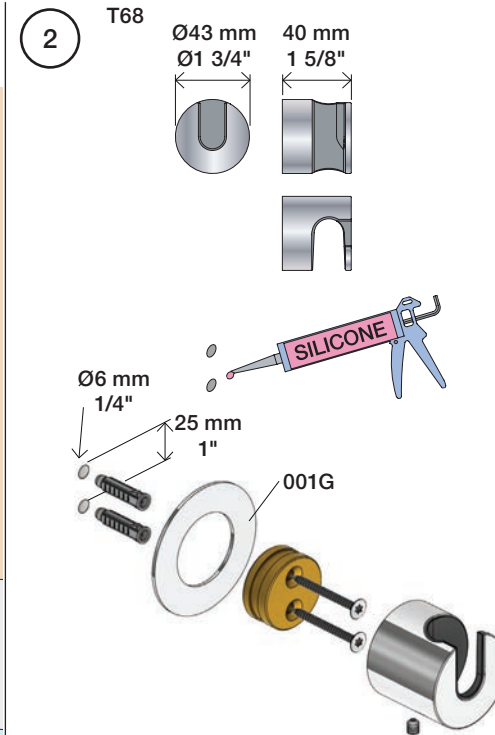

Fitting instruction  
 Montageanleitung  
 Monteringsvejledning  
 Monteringsvægledning  
 Montage hanleiding  
 Manuel de montage

| Data             | Bar:                 | 1          | 2          | 3         | 4         | 5         |
|------------------|----------------------|------------|------------|-----------|-----------|-----------|
| T60              | (l/min)<br>(Gal/min) | 6.9<br>1.8 | 9.8<br>2.6 | 12<br>3.2 | 14<br>3.7 | 15<br>4.1 |
| Max. 65°C. 150°F |                      |            |            |           |           |           |

USA:  
 Max. flow rate:  
 1.6 Gal/min  
 6.0 l/min.

Service - VR556

Bathtub  
Badewanne

Badekar  
Badkar

Badkuip  
Baignoire

4

490 mm  
19 1/4"  
590 mm  
23 1/4"  
690 mm  
27 1/8"  
790 mm  
31"

5

6

490 mm  
19 1/4"  
590 mm  
23 1/4"  
690 mm  
27 1/8"  
790 mm  
31"

7

8

161L USA Only (2 Gal/min - 7.6 l/min - US Standard)  
1575

1570 (2 M)  
1570A (1.75 M)  
1570B (1.5 M)

1578 (2 M)  
1578A (1.75 M)  
1578B (1.5 M)