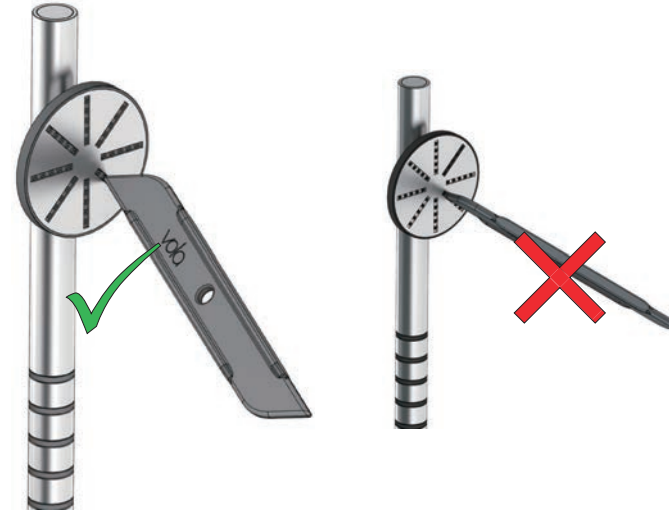

Fitting instruction  
 Montageanleitung  
 Monteringsvejledning  
 Monteringsvægledning  
 Montage hanleiding  
 Manuel de montage

| Data             | Bar:                 | 1          | 2          | 3         | 4         | 5         |
|------------------|----------------------|------------|------------|-----------|-----------|-----------|
| T60              | (l/min)<br>(Gal/min) | 6.9<br>1.8 | 9.8<br>2.6 | 12<br>3.2 | 14<br>3.7 | 15<br>4.1 |
| Max. 65°C. 150°F |                      |            |            |           |           |           |

USA:  
 Max. flow rate:  
 1.6 Gal/min  
 6.0 l/min.

Service - VR556

Bathtub  
Badewanne

Badekar  
Badkar

Badkuip  
Baignoire

4

490 mm  
19 1/4"  
590 mm  
23 1/4"  
690 mm  
27 1/8"  
790 mm  
31"

5

6

490 mm  
19 1/4"  
590 mm  
23 1/4"  
690 mm  
27 1/8"  
790 mm  
31"

7

8

161L USA Only (2 Gal/min - 7.6 l/min - US Standard)  
1575

1570 (2 M)  
1570A (1.75 M)  
1570B (1.5 M)

1578 (2 M)  
1578A (1.75 M)  
1578B (1.5 M)