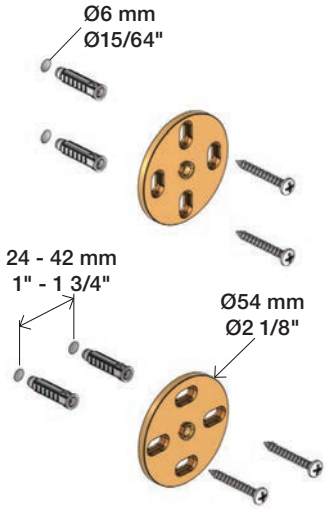

Fitting instruction  
 Montageanleitung  
 Monteringsvejledning  
 Monteringsvægledning  
 Montage hanleiding  
 Manuel de montage

| Data             | Bar:                 | 1          | 2          | 3         | 4         | 5         |
|------------------|----------------------|------------|------------|-----------|-----------|-----------|
| T60              | (l/min)<br>(Gal/min) | 6.9<br>1.8 | 9.8<br>2.6 | 12<br>3.2 | 14<br>3.7 | 15<br>4.1 |
| Max. 65°C. 150°F |                      |            |            |           |           |           |

USA:  
 Max. flow rate:  
 1.6 Gal/min  
 6.0 l/min.

Service - VR556

Bathtub  
Badewanne

Badekar  
Badkar

Badkuip  
Baignoire

4

490 mm  
19 1/4"  
590 mm  
23 1/4"  
690 mm  
27 1/8"  
790 mm  
31"

5

6

490 mm  
19 1/4"  
590 mm  
23 1/4"  
690 mm  
27 1/8"  
790 mm  
31"

7

8

161L USA Only (2 Gal/min - 7.6 l/min - US Standard)  
1575

1570 (2 M)  
1570A (1.75 M)  
1570B (1.5 M)

1578 (2 M)  
1578A (1.75 M)  
1578B (1.5 M)