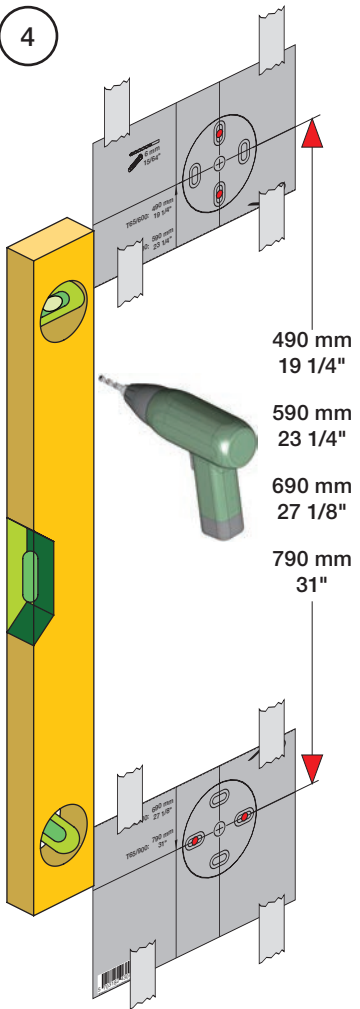

Fitting instruction  
 Montageanleitung  
 Monteringsvejledning  
 Monteringsvægledning  
 Montage hanleiding  
 Manuel de montage

| Data             | Bar:                 | 1          | 2          | 3         | 4         | 5         |
|------------------|----------------------|------------|------------|-----------|-----------|-----------|
| T60              | (l/min)<br>(Gal/min) | 6.9<br>1.8 | 9.8<br>2.6 | 12<br>3.2 | 14<br>3.7 | 15<br>4.1 |
| Max. 65°C. 150°F |                      |            |            |           |           |           |

USA:  
 Max. flow rate:  
 1.6 Gal/min  
 6.0 l/min.

Service - VR556

Bathtub  
Badewanne

Badekar  
Badkar

Badkuip  
Baignoire

4

490 mm  
19 1/4"  
590 mm  
23 1/4"  
690 mm  
27 1/8"  
790 mm  
31"

5

6

490 mm  
19 1/4"  
590 mm  
23 1/4"  
690 mm  
27 1/8"  
790 mm  
31"

7

8

161L USA Only (2 Gal/min - 7.6 l/min - US Standard)  
1575

1570 (2 M)  
1570A (1.75 M)  
1570B (1.5 M)

1578 (2 M)  
1578A (1.75 M)  
1578B (1.5 M)