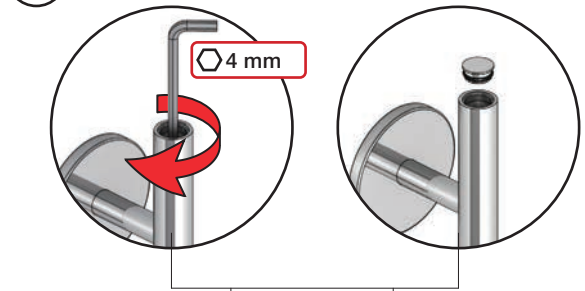

USA:  
 Max. flow rate:  
 1.6 Gal/min  
 6.0 l/min.

Service - VR556

Bathtub  
Badewanne

Badekar  
Badkar

Badkuip  
Baignoire

4

490 mm  
19 1/4"  
590 mm  
23 1/4"  
690 mm  
27 1/8"  
790 mm  
31"

5

6

490 mm  
19 1/4"  
590 mm  
23 1/4"  
690 mm  
27 1/8"  
790 mm  
31"

7

8

161L USA Only (2 Gal/min - 7.6 l/min - US Standard)  
1575

1570 (2 M)  
1570A (1.75 M)  
1570B (1.5 M)

1578 (2 M)  
1578A (1.75 M)  
1578B (1.5 M)