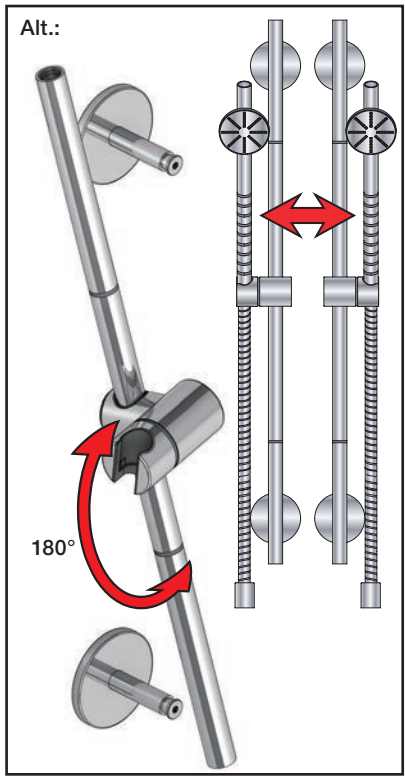

Fitting instruction  
 Montageanleitung  
 Monteringsvejledning  
 Monteringsvægledning  
 Montage hanleiding  
 Manuel de montage

| Data             | Bar:                 | 1          | 2          | 3         | 4         | 5         |
|------------------|----------------------|------------|------------|-----------|-----------|-----------|
| T60              | (l/min)<br>(Gal/min) | 6.9<br>1.8 | 9.8<br>2.6 | 12<br>3.2 | 14<br>3.7 | 15<br>4.1 |
| Max. 65°C. 150°F |                      |            |            |           |           |           |

USA:  
 Max. flow rate:  
 1.6 Gal/min  
 6.0 l/min.

Service - VR556

Bathtub  
Badewanne

Badekar  
Badkar

Badkuip  
Baignoire

4

490 mm  
19 1/4"  
590 mm  
23 1/4"  
690 mm  
27 1/8"  
790 mm  
31"

5

6

490 mm  
19 1/4"  
590 mm  
23 1/4"  
690 mm  
27 1/8"  
790 mm  
31"

7

8

161L USA Only (2 Gal/min - 7.6 l/min - US Standard)  
1575

1570 (2 M)  
1570A (1.75 M)  
1570B (1.5 M)

1578 (2 M)  
1578A (1.75 M)  
1578B (1.5 M)