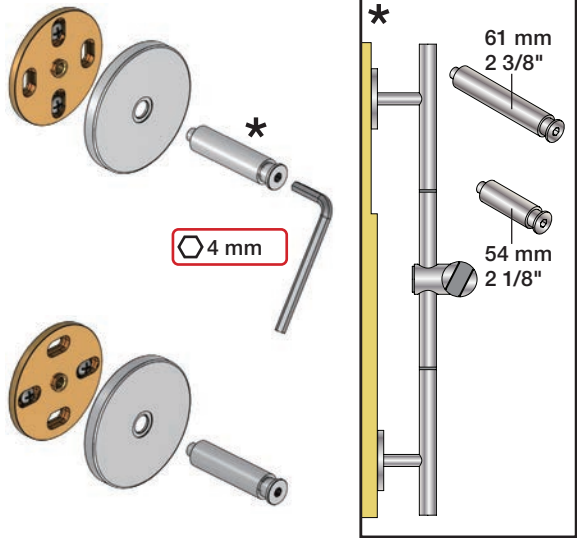

Fitting instruction  
 Montageanleitung  
 Monteringsvejledning  
 Monteringsvægledning  
 Montage hanleiding  
 Manuel de montage

| Data             | Bar:                 | 1          | 2          | 3         | 4         | 5         |
|------------------|----------------------|------------|------------|-----------|-----------|-----------|
| T60              | (l/min)<br>(Gal/min) | 6.9<br>1.8 | 9.8<br>2.6 | 12<br>3.2 | 14<br>3.7 | 15<br>4.1 |
| Max. 65°C. 150°F |                      |            |            |           |           |           |

USA:  
 Max. flow rate:  
 1.6 Gal/min  
 6.0 l/min.

Service - VR556

Bathtub  
Badewanne

Badekar  
Badkar

Badkuip  
Baignoire

4

490 mm  
19 1/4"  
590 mm  
23 1/4"  
690 mm  
27 1/8"  
790 mm  
31"

5

6

490 mm  
19 1/4"  
590 mm  
23 1/4"  
690 mm  
27 1/8"  
790 mm  
31"

7

8

161L USA Only (2 Gal/min - 7.6 l/min - US Standard)  
1575

1570 (2 M)  
1570A (1.75 M)  
1570B (1.5 M)

1578 (2 M)  
1578A (1.75 M)  
1578B (1.5 M)