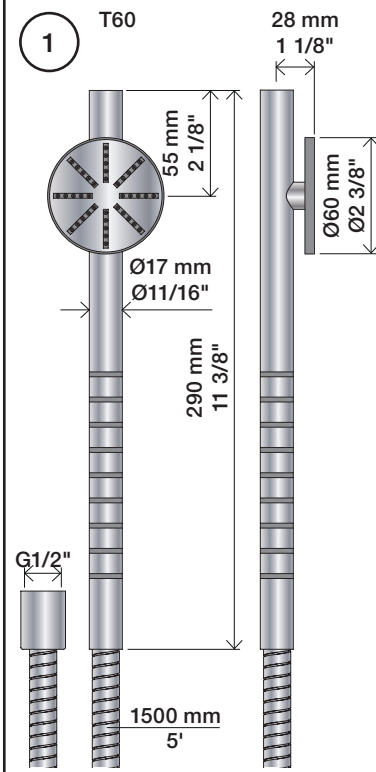

Fitting instruction  
 Montageanleitung  
 Monteringsvejledning  
 Monteringsvægledning  
 Montage hanleiding  
 Manuel de montage

| Data             | Bar:                 | 1          | 2          | 3         | 4         | 5         |
|------------------|----------------------|------------|------------|-----------|-----------|-----------|
| T60              | (l/min)<br>(Gal/min) | 6.9<br>1.8 | 9.8<br>2.6 | 12<br>3.2 | 14<br>3.7 | 15<br>4.1 |
| Max. 65°C. 150°F |                      |            |            |           |           |           |

USA:  
 Max. flow rate:  
 1.6 Gal/min  
 6.0 l/min.

Service - VR556

Bathtub  
Badewanne

Badekar  
Badkar

Badkuip  
Baignoire

4

490 mm  
19 1/4"  
590 mm  
23 1/4"  
690 mm  
27 1/8"  
790 mm  
31"

5

6

490 mm  
19 1/4"  
590 mm  
23 1/4"  
690 mm  
27 1/8"  
790 mm  
31"

7

8

161L USA Only (2 Gal/min - 7.6 l/min - US Standard)  
1575

1570 (2 M)  
1570A (1.75 M)  
1570B (1.5 M)

1578 (2 M)  
1578A (1.75 M)  
1578B (1.5 M)