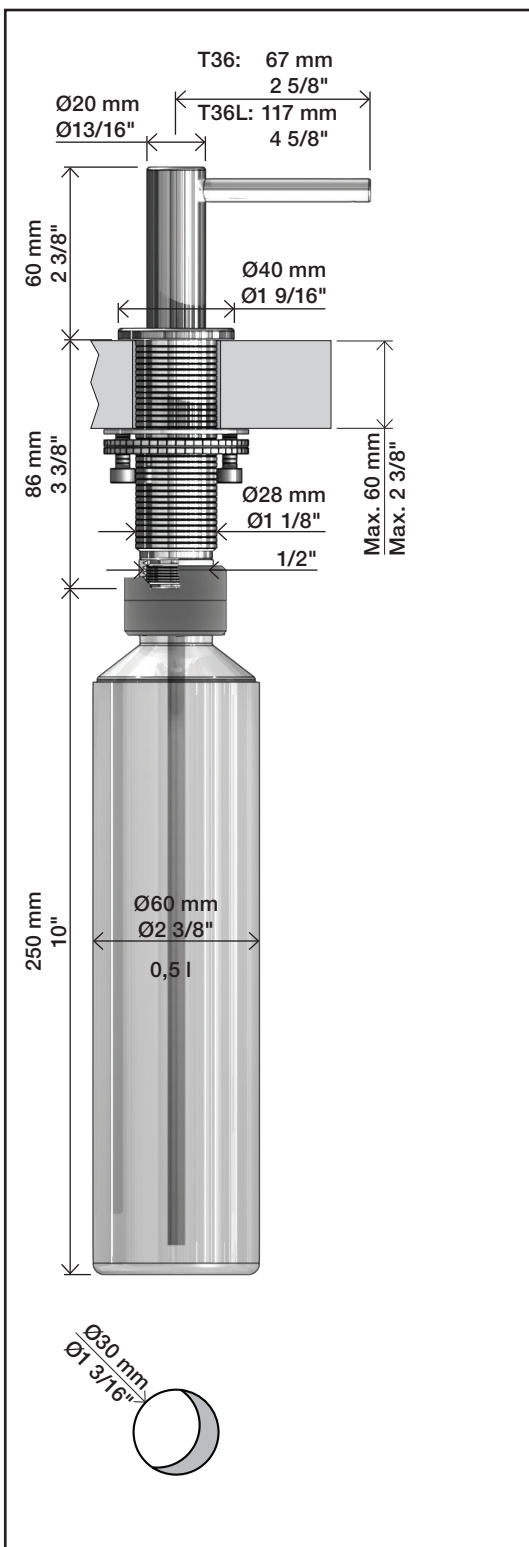

VOLA T36

Fitting instruction
 Montageanleitung
 Monteringsvejledning
 Monteringsvægledning
 Montage hanleiding
 Manuel de montage

VR454: VR63B, 2xVR444, VR447, VR448
 VR886: VR878, VR886

vola
 Lunavej 2
 DK-8700 Horsens
 Tlf : + 45 7023 5500
 sales@vola.com
 www.vola.com

VOLA T36, T36L

Date
 May. 19

Rev.
 2

Sheet
 SB 42.27