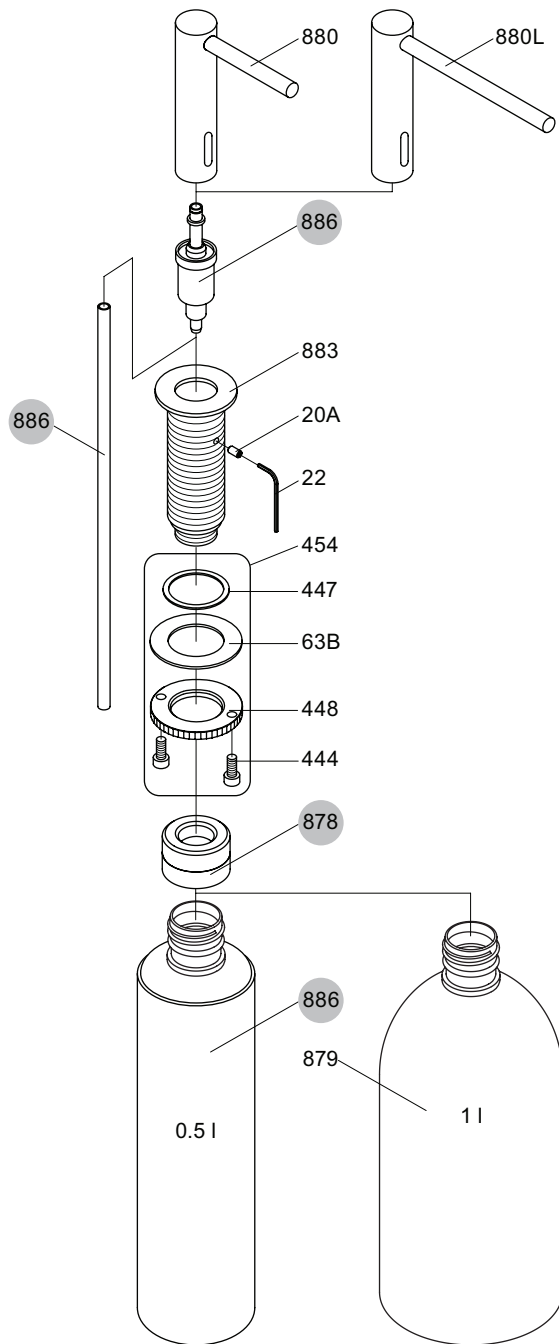

VOLA T36

Fitting instruction
 Montageanleitung
 Monteringsvejledning
 Monteringsvægledning
 Montage hanleiding
 Manuel de montage

VR454: VR63B, 2xVR444, VR447, VR448
 VR886: VR878, VR886

vola
 Lunavej 2
 DK-8700 Horsens
 Tlf : + 45 7023 5500
 sales@vola.com
 www.vola.com

VOLA T36, T36L

Date
 May. 19

Rev.
 2

Sheet
 SB 42.27