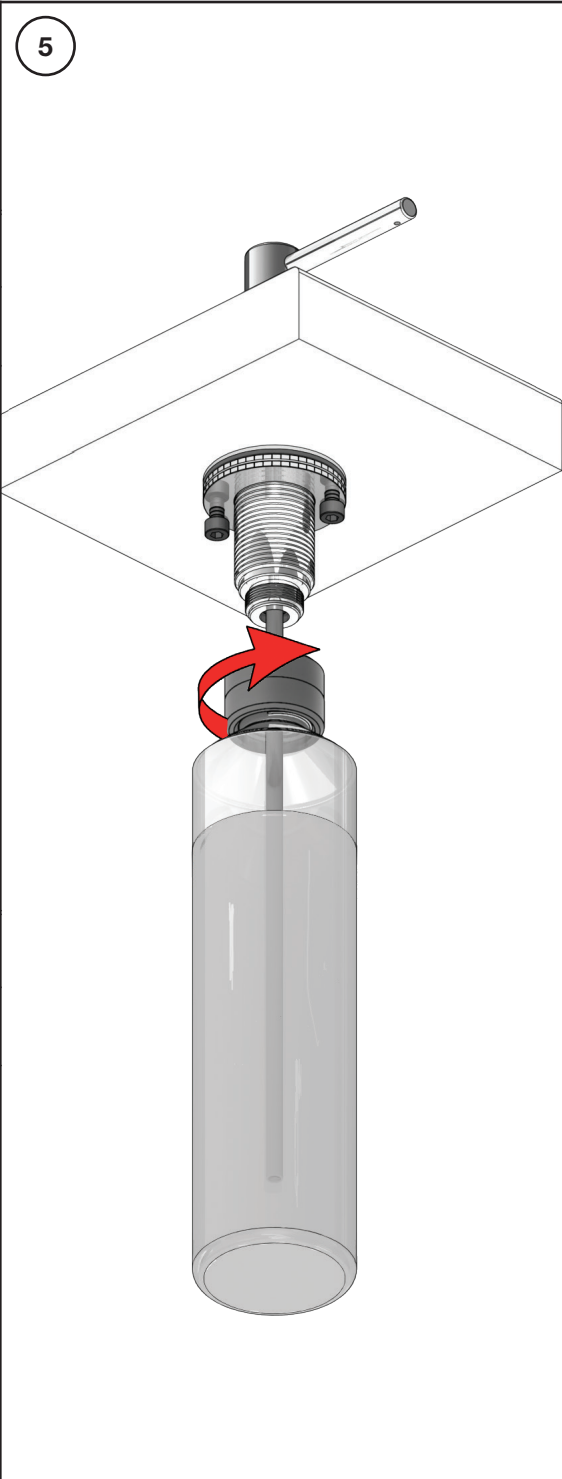

VOLA T36

Fitting instruction
 Montageanleitung
 Monteringsvejledning
 Monteringsvægledning
 Montage hanleiding
 Manuel de montage

VR454: VR63B, 2xVR444, VR447, VR448
 VR886: VR878, VR886

vola
 Lunavej 2
 DK-8700 Horsens
 Tlf : + 45 7023 5500
 sales@vola.com
 www.vola.com

VOLA T36, T36L

Date
 May. 19

Rev.
 2

Sheet
 SB 42.27