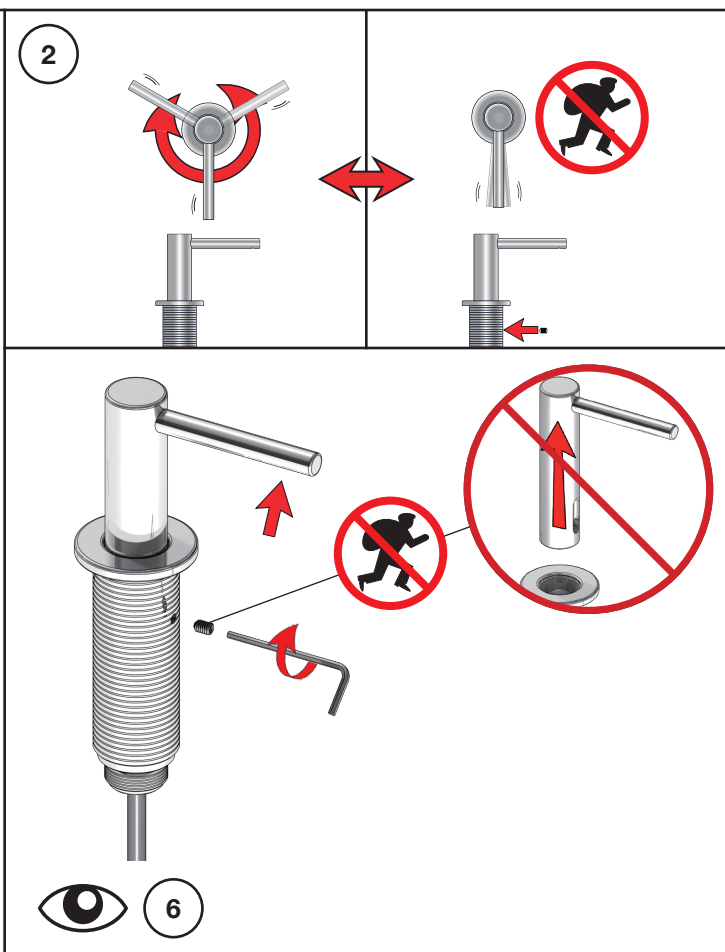

VOLA T36

Fitting instruction
 Montageanleitung
 Monteringsvejledning
 Monteringsvægledning
 Montage hanleiding
 Manuel de montage

VR454: VR63B, 2xVR444, VR447, VR448
 VR886: VR878, VR886

vola
 Lunavej 2
 DK-8700 Horsens
 Tlf : + 45 7023 5500
 sales@vola.com
 www.vola.com