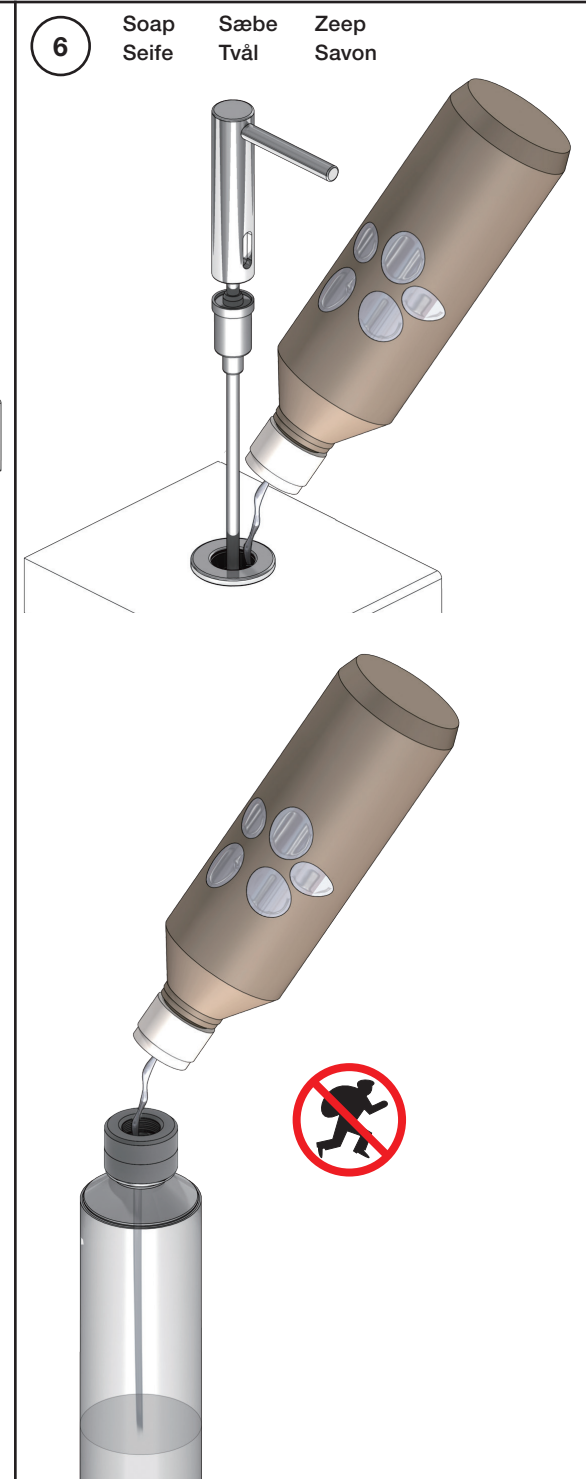

VOLA T36

Fitting instruction
 Montageanleitung
 Monteringsvejledning
 Monteringsvægledning
 Montage hanleiding
 Manuel de montage

VR454: VR63B, 2xVR444, VR447, VR448
 VR886: VR878, VR886

vola
 Lunavej 2
 DK-8700 Horsens
 Tlf : + 45 7023 5500
 sales@vola.com
 www.vola.com

VOLA T36, T36L

Date
 May. 19

Rev.
 2

Sheet
 SB 42.27