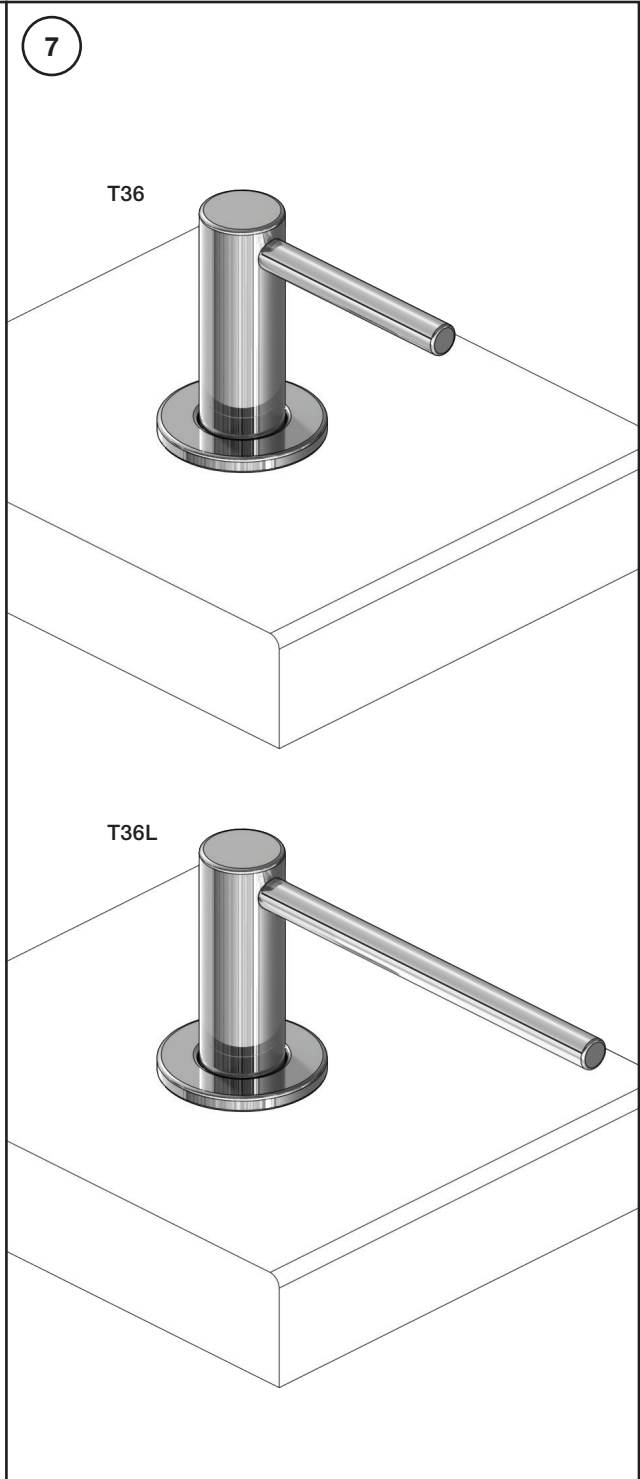

VOLA T36

Fitting instruction
 Montageanleitung
 Monteringsvejledning
 Monteringsvægledning
 Montage hanleiding
 Manuel de montage

VR454: VR63B, 2xVR444, VR447, VR448
 VR886: VR878, VR886

vola
 Lunavej 2
 DK-8700 Horsens
 Tlf : + 45 7023 5500
 sales@vola.com
 www.vola.com

VOLA T36, T36L

Date
 May. 19

Rev.
 2

Sheet
 SB 42.27