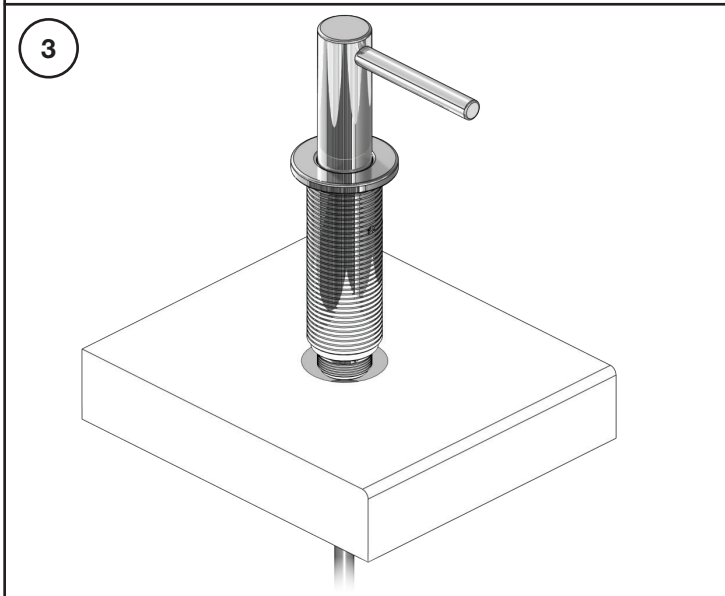

VOLA T36

Fitting instruction
 Montageanleitung
 Monteringsvejledning
 Monteringsvægledning
 Montage hanleiding
 Manuel de montage

VR454: VR63B, 2xVR444, VR447, VR448
 VR886: VR878, VR886

vola
 Lunavej 2
 DK-8700 Horsens
 Tlf : + 45 7023 5500
 sales@vola.com
 www.vola.com