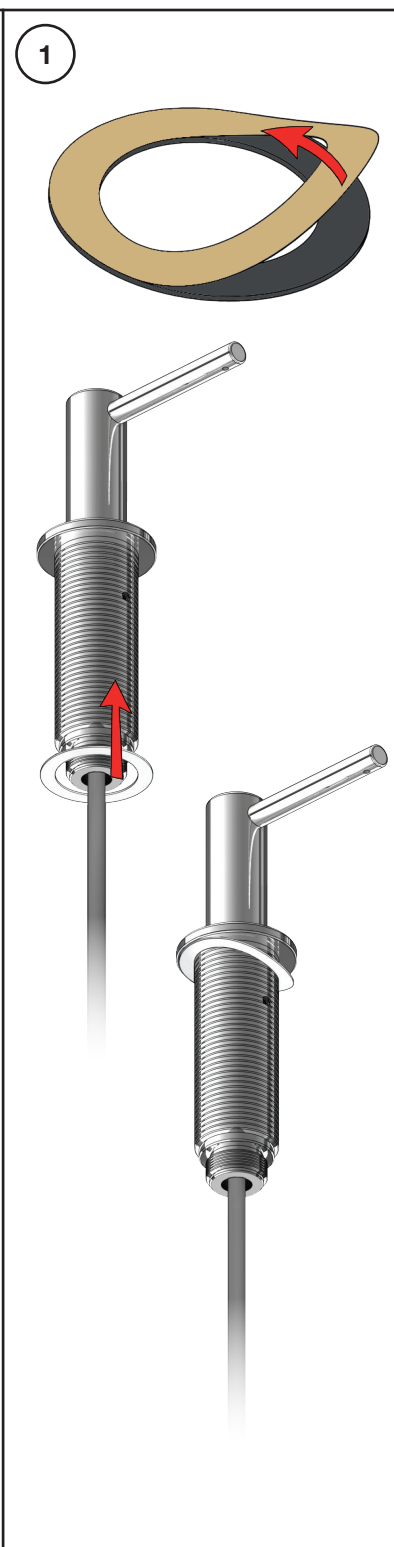

VOLA T36

Fitting instruction
 Montageanleitung
 Monteringsvejledning
 Monteringsvægledning
 Montage hanleiding
 Manuel de montage

VR454: VR63B, 2xVR444, VR447, VR448
 VR886: VR878, VR886

vola
 Lunavej 2
 DK-8700 Horsens
 Tlf : + 45 7023 5500
 sales@vola.com
 www.vola.com

VOLA T36, T36L

Date
 May. 19

Rev.
 2

Sheet
 SB 42.27