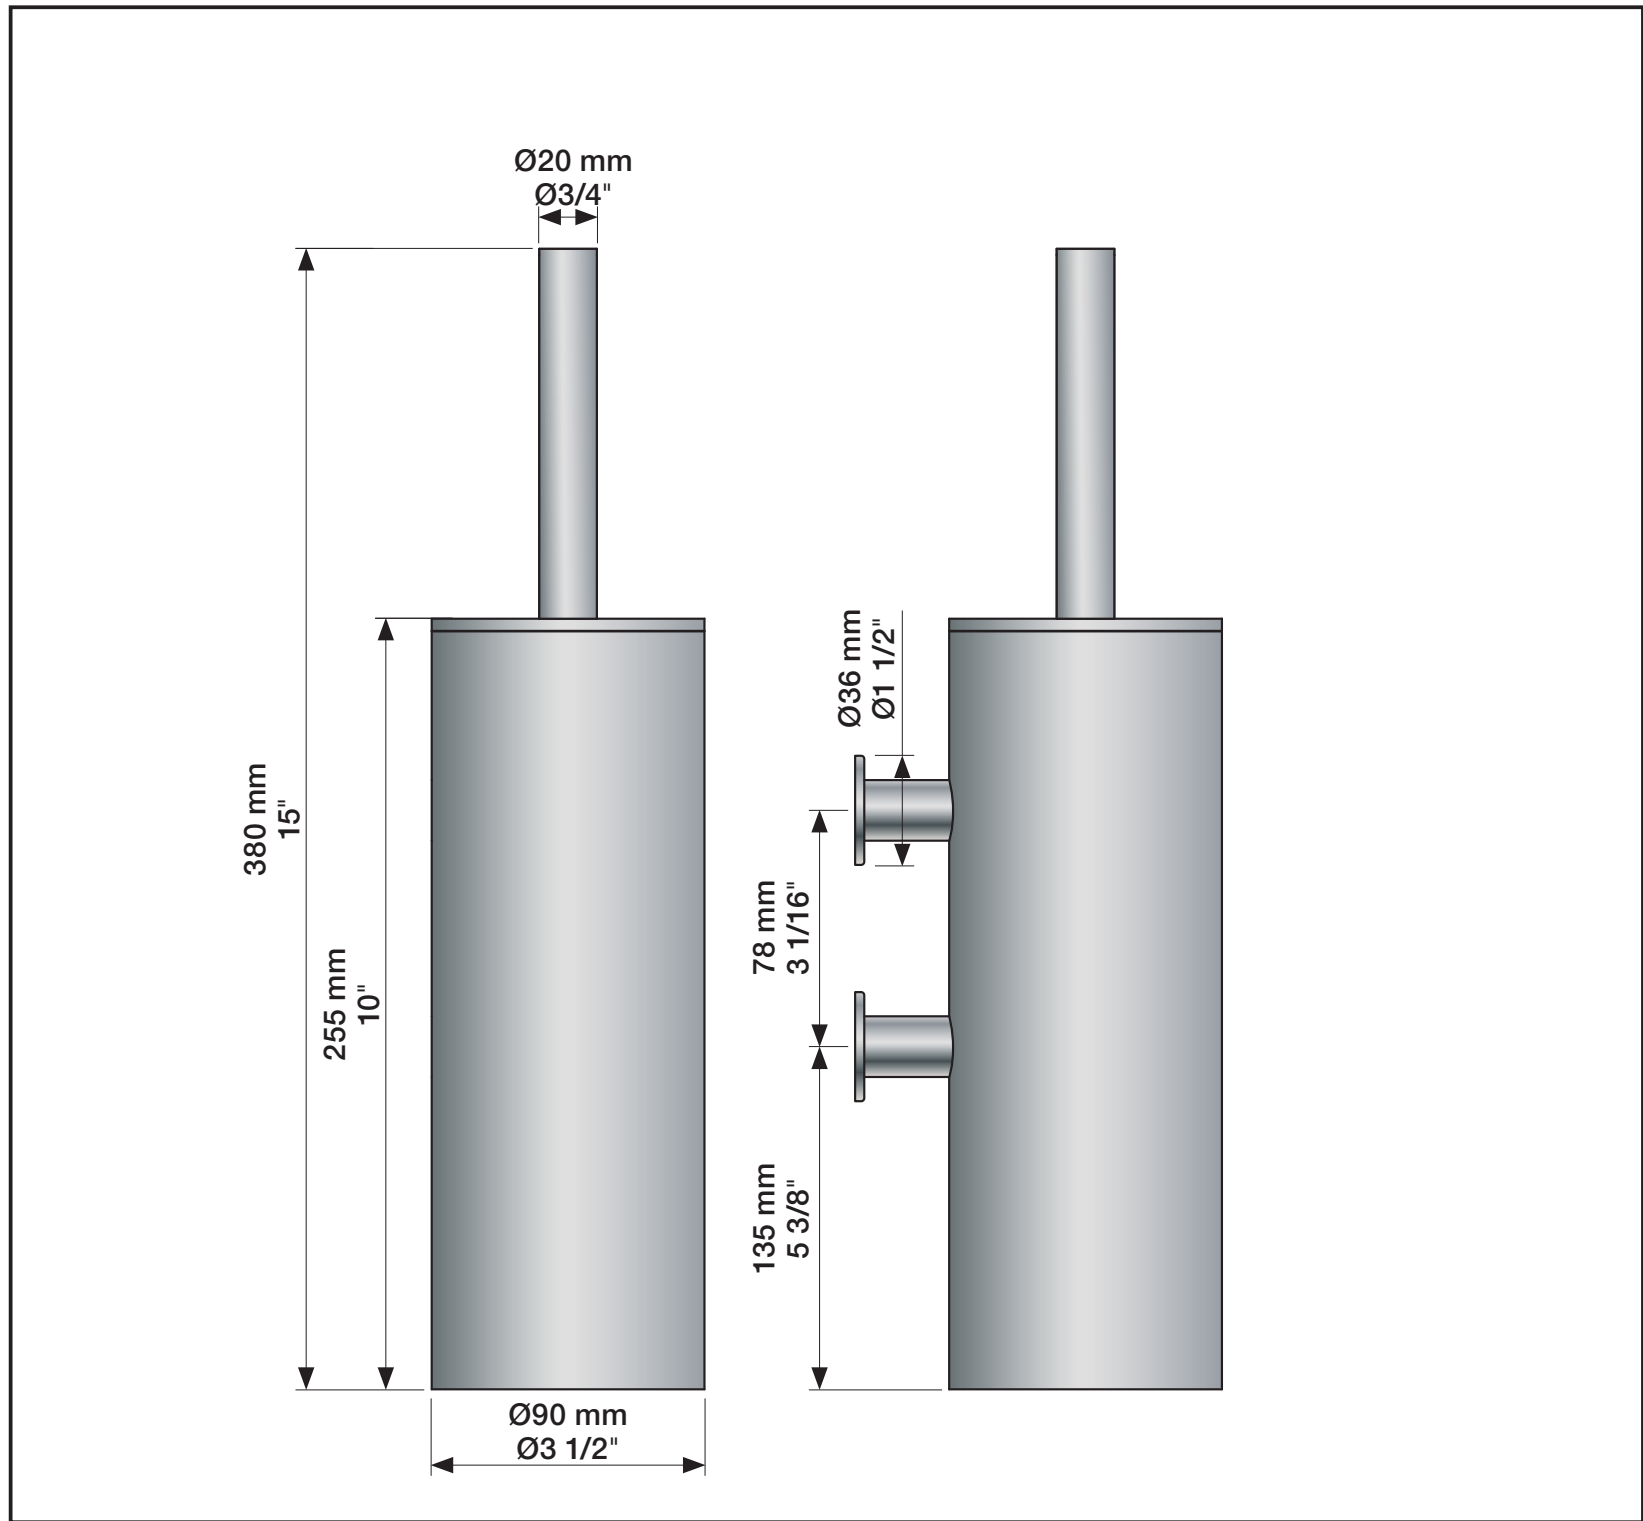

VOLA T33

www.vola.com

vola

mnt_T33_V1_40998988

Ø6 mm
Ø15/64"

Maintenance
Pflege

Vedligeholdelse
Skötsel

Verpleging
Entretien