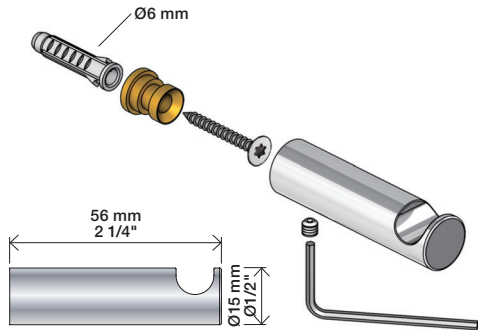

VR20C: VR20C, VR22
 VR799: VR740, VR782, VR797

vola
 Lunavej 2
 DK-8700 Horsens
 Tlf : + 45 7023 5500
 sales@vola.com
 www.vola.com

VOLA T17, T18

Date
 Aug. 24

Rev.
 1

Sheet
 SB 42.8