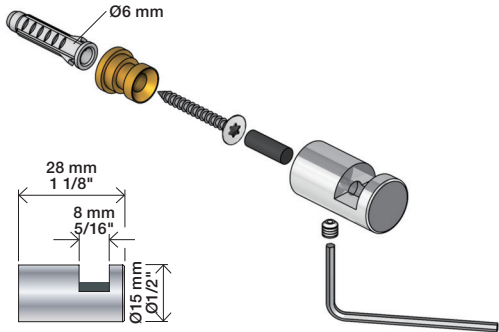

VOLA T20

VOLA T17, T18, T20

vola

www.vola.com

Maintenance
Pfleheinweise
Vedligeholdelse

mnt_T17-T18-T20_V1_40999039
09-04-2024