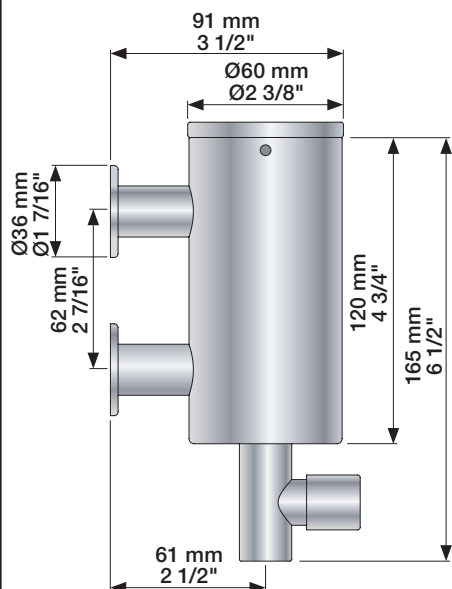

**VOLA T10, T10JR**

Fitting instruction  
 Montageanleitung  
 Monteringsvejledning  
 Monteringsvægledning  
 Montage hanleiding  
 Manuel de montage

**T10: 0.50 liter**

**T10JR: 0.25 liter**

Liquid soap    Cremetvål  
 Cremeseife    Crème zeep  
 Cremesæbe    Savon crème