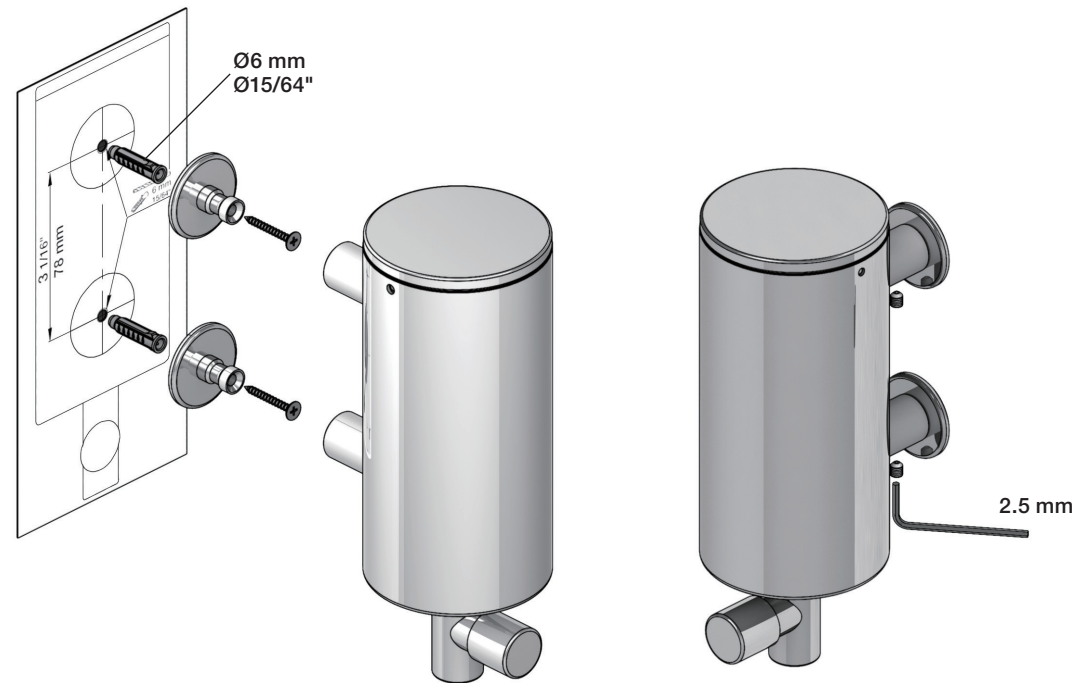

**VOLA T10, T10JR**

Fitting instruction  
 Montageanleitung  
 Monteringsvejledning  
 Monteringsvægledning  
 Montage hanleiding  
 Manuel de montage

**T10: 0.50 liter**

**T10JR: 0.25 liter**

Liquid soap    Cremetvål  
 Cremeseife    Crème zeep  
 Cremesæbe    Savon crème