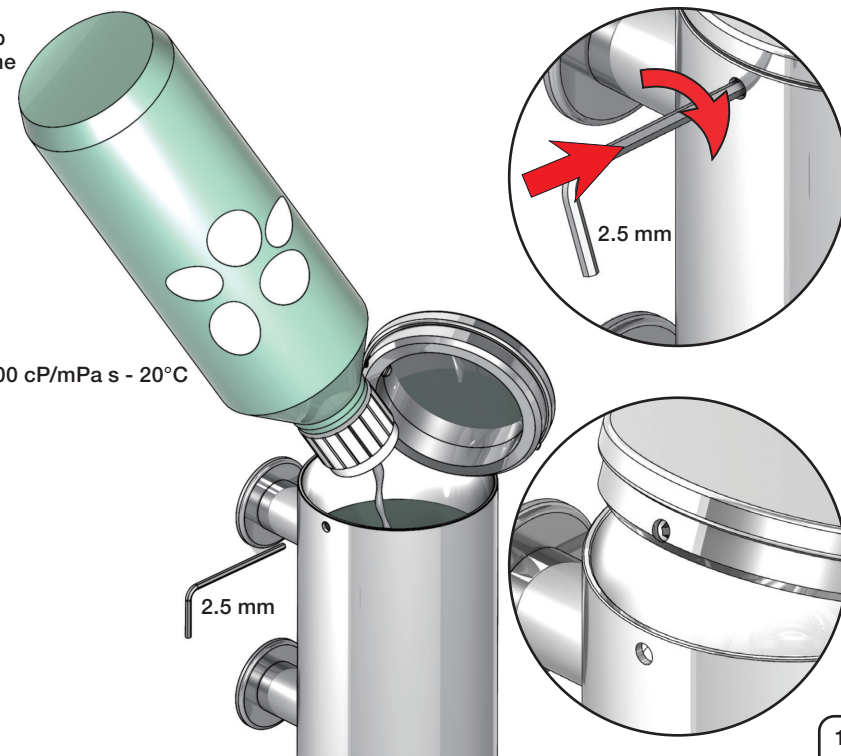

Liquid soap   Cremetvål
Cremeseife   Crème zeep
Cremesæbe   Savon crème

pH Neutral:
pH Neutral:
pH Neutral: 4.5 - 7.5
pH Neutral:
pH Neutraal:
pH Neutre:

Viscosity:
Viskosität:
Viskositet:
Viskositet: ca. 1500 - 2000 cP/mPa s - 20°C
Viskosité: