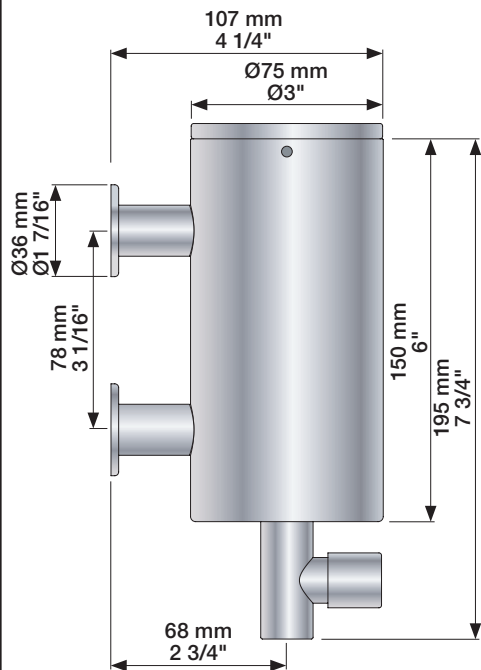

**VOLA T10, T10JR**

Fitting instruction  
 Montageanleitung  
 Monteringsvejledning  
 Monteringsvægledning  
 Montage hanleiding  
 Manuel de montage

**T10: 0.50 liter**

**T10JR: 0.25 liter**

Liquid soap    Cremetvål  
 Cremeseife    Crème zeep  
 Cremesæbe    Savon crème

pH Neutral:  
 pH Neutral:  
 pH Neutral:    4.5 - 7.5  
 pH Neutral:  
 pH Neutraal:  
 pH Neutre:

Viscosity:  
 Viskosität:  
 Viskositet:  
 Viskositet:    ca. 1500 - 2000 cP/mPa s - 20°C  
 Viskosité: