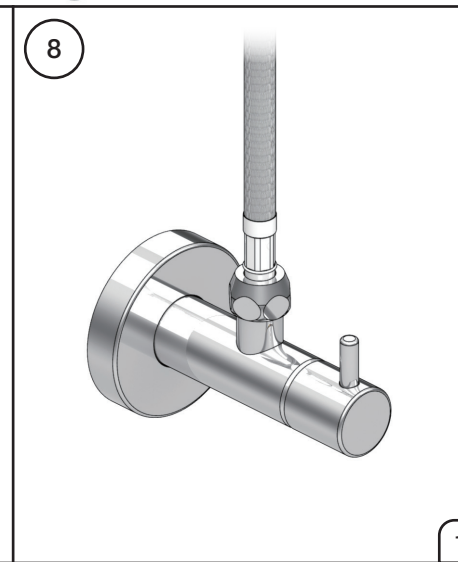

www.vola.com

vola

mnt_S10_V3_40999008
06-09-2024

S10: