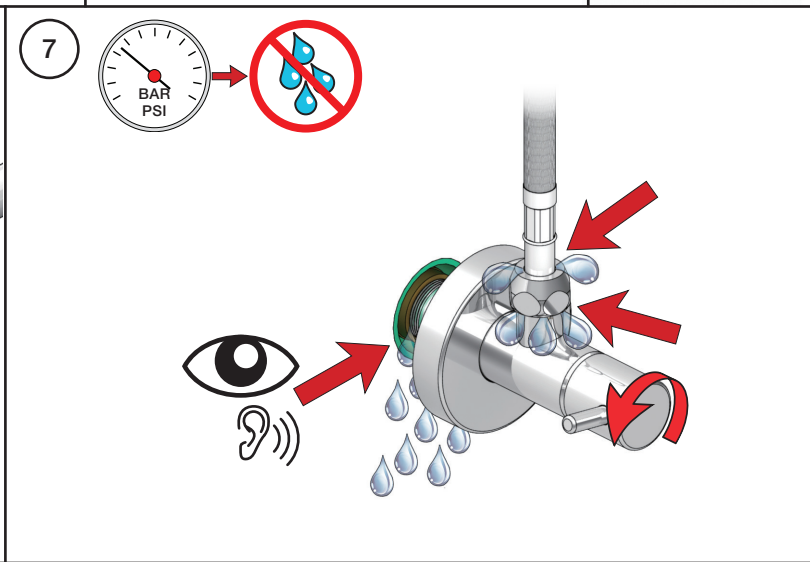

www.vola.com

vola

mnt_S10_V3_40999008
06-09-2024

S10: