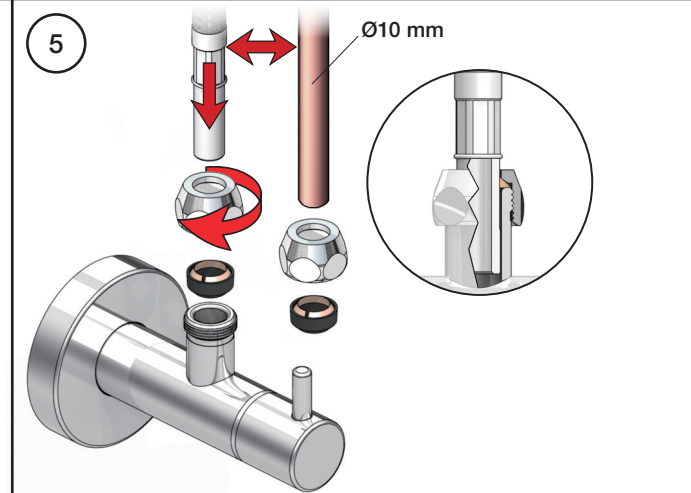

www.vola.com

vola

mnt_S10_V3_40999008
06-09-2024

S10: