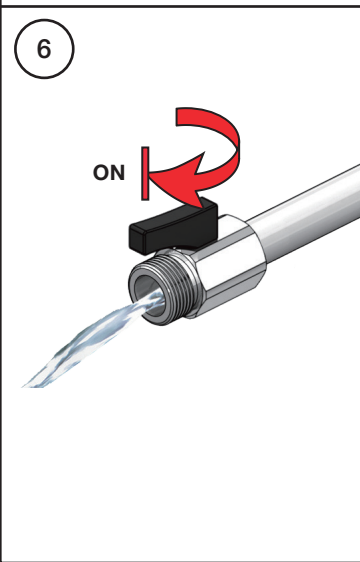

www.vola.com

vola

mnt_S10_V3_40999008
06-09-2024

S10: