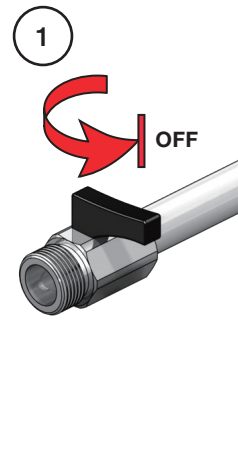

www.vola.com

vola

mnt_S10_V3_40999008
06-09-2024

S10: