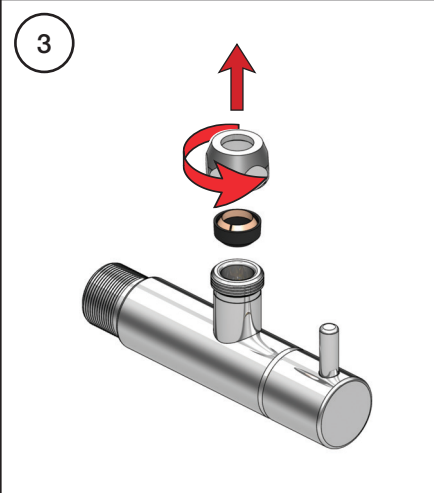

www.vola.com

vola

mnt_S10_V3_40999008
06-09-2024

S10: