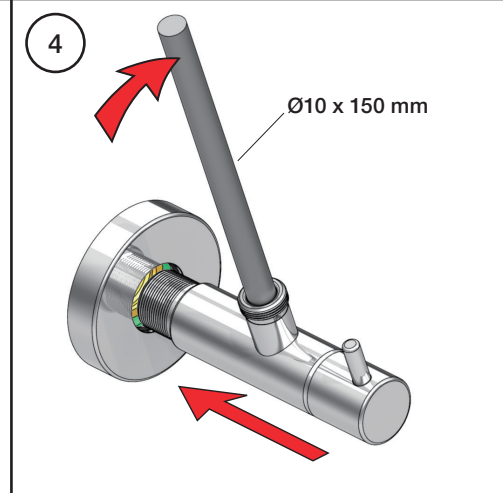

www.vola.com

vola

mnt_S10_V3_40999008
06-09-2024

S10: