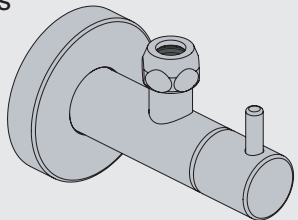

VOLA S10
VOLA S10US

Fitting instruction
Montageanleitung
Monteringsvejledning
Monteringsvægledning
Montage hanleiding
Manuel de montage

 GODKENDT
TIL DRINKEVAND
03/00120
03/00247 - S10RF

VOLA S10

VOLA S10US