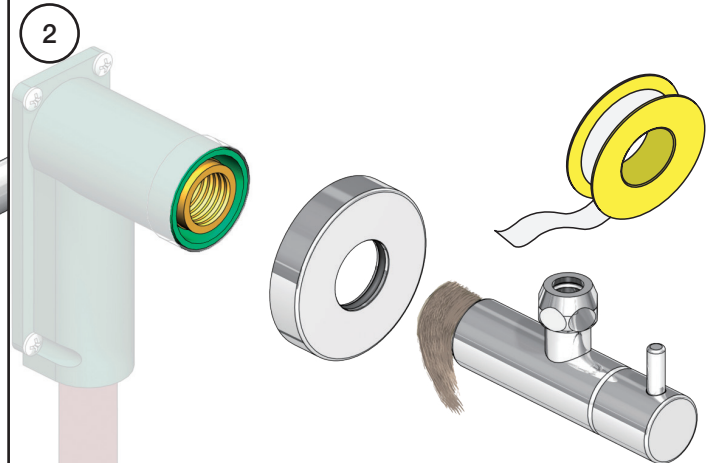

www.vola.com

vola

mnt_S10_V3_40999008
06-09-2024

S10: