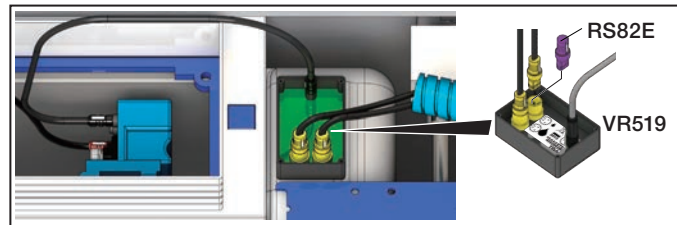

A

OMEGA

Wiring diagram
Schaltplan
Ledningsdiagram

kopplingschema
Aansluitschema
Schéma de câblage

2