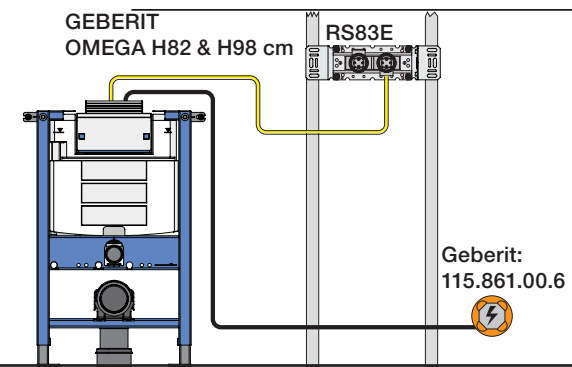

VR850:

A

OMEGA

Wiring diagram
Schaltplan
Ledningsdiagram

kopplingschema
Aansluitschema
Schéma de câblage

2

B

SIGMA

Wiring diagram
Schaltplan
Ledningsdiagram

kopplingschema
Aansluitschema
Schéma de câblage

2

Extension
Verlängerung
Forlängerdele

Förlängning
Aanpassing
Modification

	T	Y	VR513A
	3 - 15 mm	110 - 98 mm	Std.
	15 - 25 mm	98 - 88 mm	x1
	25 - 35 mm	88 - 78 mm	x2
	35 - 45 mm	78 - 68 mm	x2
	45 - 55 mm	68 - 58 mm	x2
	55 - 65 mm	58 - 48 mm	x3