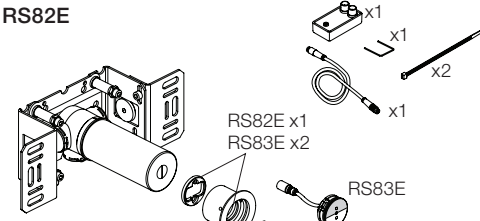

Fitting instruction
Montageanleitung
Monteringsvejledning

Monteringsvægledning
Montage hanledning
Manuel de montage

www.vola.com

RS82E-RS83E_V3_40998510
04-10-2022

vola

	L	L1	L2	H	H1	D
RS82E	276 mm 10 7/8"	164 mm 6 1/2"	168 mm 6 5/8"	95 mm 3 3/4"	186 mm 6 3/8"	70 mm 2 3/4"
RS83E	377 mm 14 3/4"	260 mm 10"	268 mm 10 1/2"			

Parts included
Teile mitgeliefert
Medfølgende dele

Delar som ingår
Delen inklusief
Pièces incluses

RS82E

RS83E

Geberit OMEGA
Necessary parts
Notwendige Teile
Nødvendige dele

Nödvändiga delar
Benodigde onderdelen
Les pièces nécessaires

GEBERIT OMEGA 82/98 cm.

GEBERIT, 115.955.00.6

GEBERIT, 115.861.00.6

Geberit SIGMA
Necessary parts
Notwendige Teile
Nødvendige dele

Nödvändiga delar
Benodigde onderdelen
Les pièces nécessaires

GEBERIT SIGMA (UP320)
AUS: GEBERIT (UP170)

GEBERIT, 115.862.00.6

GEBERIT, 115.861.00.6

UP320:
Inspection hatch:
Revisionsplatte:
Inspektionsluge:
Inspectieluik:
Inspektionslucka:
Trappe d'inspection:

VR851:

Single flush:
Einmengenspülung:
Enkeltskyl:
Enkel spoeltechniek:
Enkelspolning:
Simple ringage: