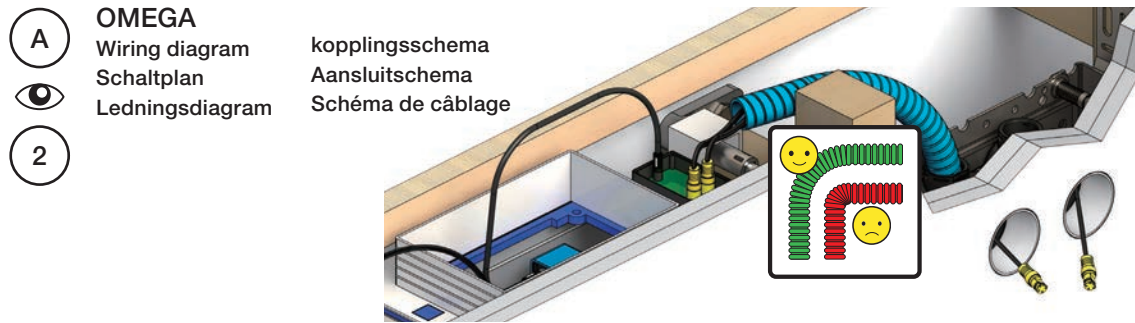

Geberit OMEGA
Necessary parts
Notwendige Teile
Nødvendige dele

Nödvändiga delar
Benodigde onderdelen
Les pièces nécessaires

GEBERIT OMEGA 82/98 cm.

GEBERIT, 115.955.00.6

GEBERIT, 115.861.00.6

Geberit SIGMA
Necessary parts
Notwendige Teile
Nødvendige dele

Nödvändiga delar
Benodigde onderdelen
Les pièces nécessaires

GEBERIT SIGMA (UP320)
AUS: GEBERIT (UP170)

GEBERIT, 115.862.00.6

GEBERIT, 115.861.00.6

UP320:
Inspection hatch:
Revisionsplatte:
Inspektionsluge:
Inspectieluik:
Inspektionslucka:
Trappe d'inspection:

VR851:

Single flush:
Einmengenspülung:
Enkeltskyl:
Enkel spoeltechniek:
Enkelspolning:
Simple ringage:

VR850:

A

OMEGA

Wiring diagram
Schaltplan
Ledningsdiagram

kopplingschema
Aansluitschema
Schéma de câblage

2