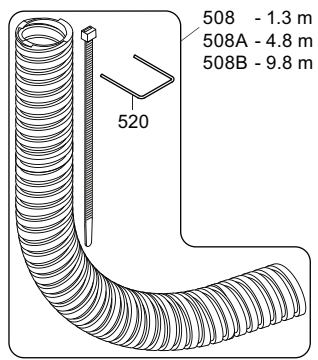

2x13 mm Lightweight wall Leichtwand Let væg

Lätta konstruktion Holle wandconstructie Construction légère

1x15 mm
1x18 mm
1x20 mm Lightweight wall Leichtwand Let væg

Lätta konstruktion Holle wandconstructie Construction légère

GEBERIT OMEGA H82 & H98 cm

GEBERIT SIGMA (UP320) (UP170)

A

B

3M

4

Without membrane
Ohne Membran
Uden membran
Zonder membran
Sans Membrane
imperable
Uten membran

Masonry Mauerwerk Murværk

Murverk Massieve wand Mur Plein

3G

5

Waterproof membrane
Wasserdichte Membran
Vandtæt membran
Vattentät membran
Waterdicht membran
Membrane imperable

6

Ø54 mm
Ø2 1/8"

Extension Verlängerung Forlængerdele Förlängning Verlengstukken Modification

Geberit parts: **NOT INCLUDED**

Geberit Omega & 115.861.00.6

& 115.955.00.6

Geberit parts: **NOT INCLUDED**

Geberit Sigma UP320 & 115.861.00.6

& 115.862.00.6

VR512: 2xVR515, 2xVR515A VR521

vola
Lunavej 2
DK-8700 Horsens
Tlf : + 45 7023 5500
sales@vola.com
www.vola.com