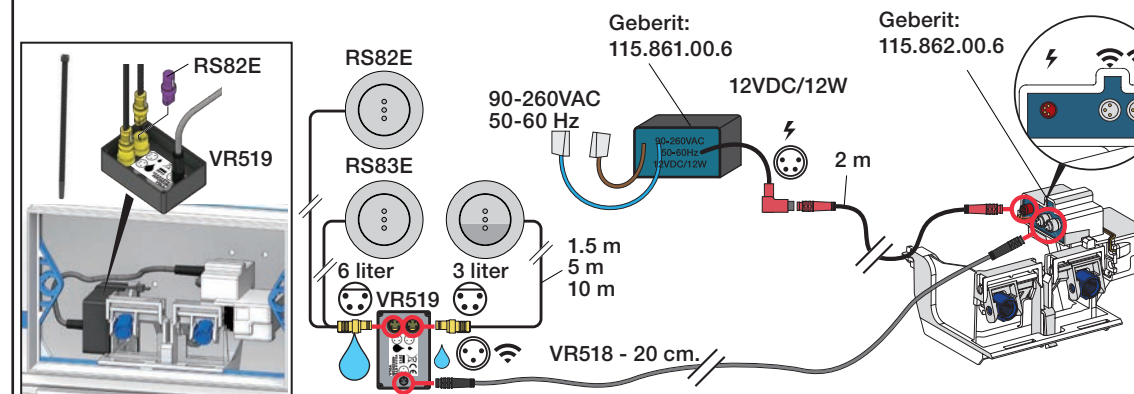

GEBERIT, 115.862.00.6

GEBERIT, 115.861.00.6

UP320:
Inspection hatch:
Revisionsplatte:
Inspektionsluge:
Inspectieluik:
Inspektionslucka:
Trappe d'inspection:

VR851:

Single flush:
Einmengenspülung:
Enkeltskyl:
Enkel spoeltechniek:
Enkelspolning:
Simple ringage:

VR850:

A

OMEGA

Wiring diagram
Schaltplan
Ledningsdiagram

kopplingschema
Aansluitschema
Schéma de câblage

2

B

SIGMA

Wiring diagram
Schaltplan
Ledningsdiagram

kopplingschema
Aansluitschema
Schéma de câblage

2

Extension
Verlängerung
Forlängerdele

Förlängning
Aanpassing
Modification

	T	Y	VR513A
	3 - 15 mm	110 - 98 mm	Std.
	15 - 25 mm	98 - 88 mm	x1
	25 - 35 mm	88 - 78 mm	x2
	35 - 45 mm	78 - 68 mm	x2
	45 - 55 mm	68 - 58 mm	x2
	55 - 65 mm	58 - 48 mm	x3