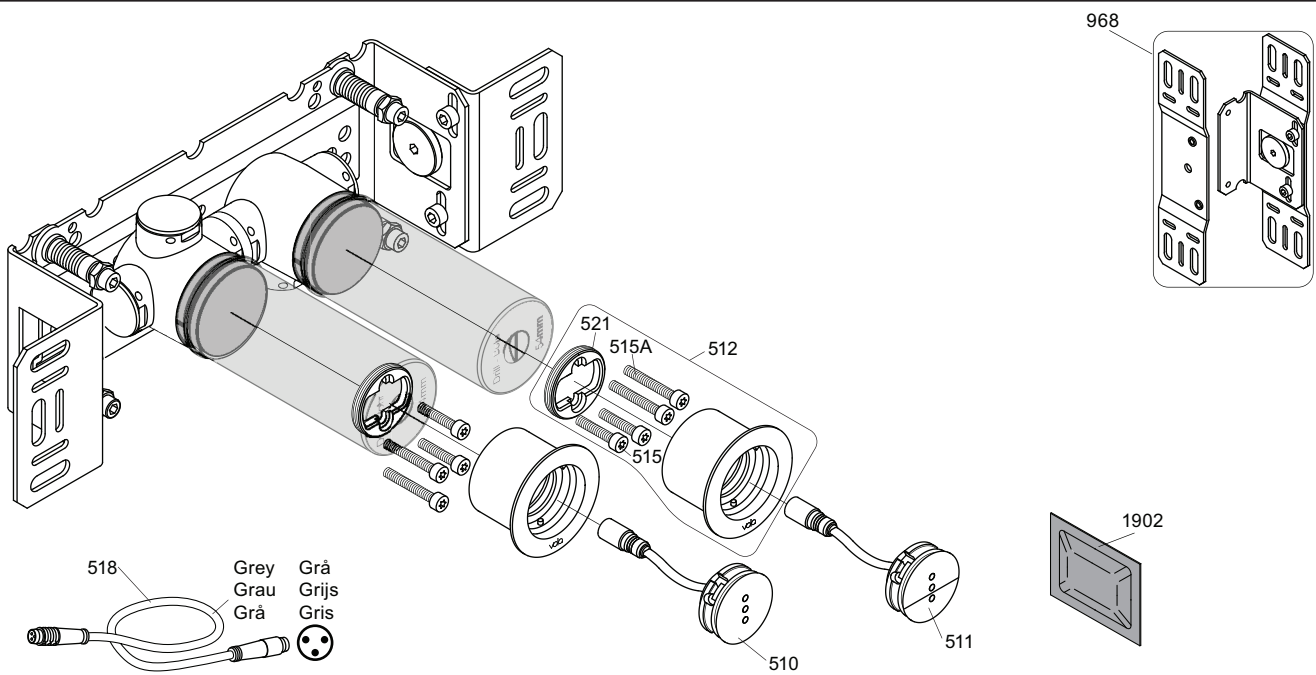

Murverk Massieve wand Mur Plein

3G

5

Waterproof membrane
Wasserdichte Membran
Vandtæt membran
Vattentät membran
Waterdicht membran
Membrane imperable

6

Ø54 mm
Ø2 1/8"

Extension Verlängerung Forlængerdele Förlängning Verlengstukken Modification