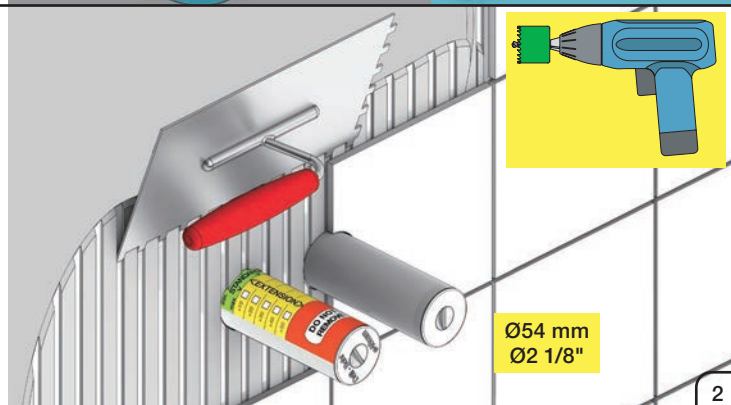

Murverk Massieve wand Mur Plein

3G

5

Waterproof membrane
Wasserdichte Membran
Vandtæt membran
Vattentät membran
Waterdicht membran
Membrane imperable

6

Ø54 mm
Ø2 1/8"

Extension Verlängerung Forlængerdele Förlängning Verlengstukken Modification