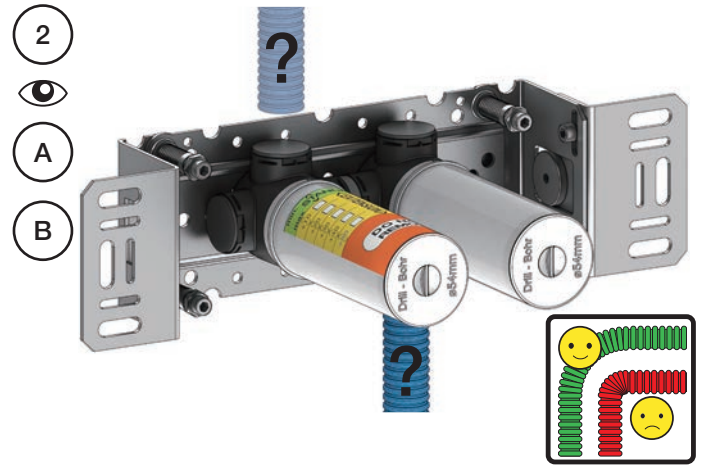

2x13 mm Lightweight wall Leichtwand Let væg

Lätta konstruktion Holle wandconstructie Construction légère