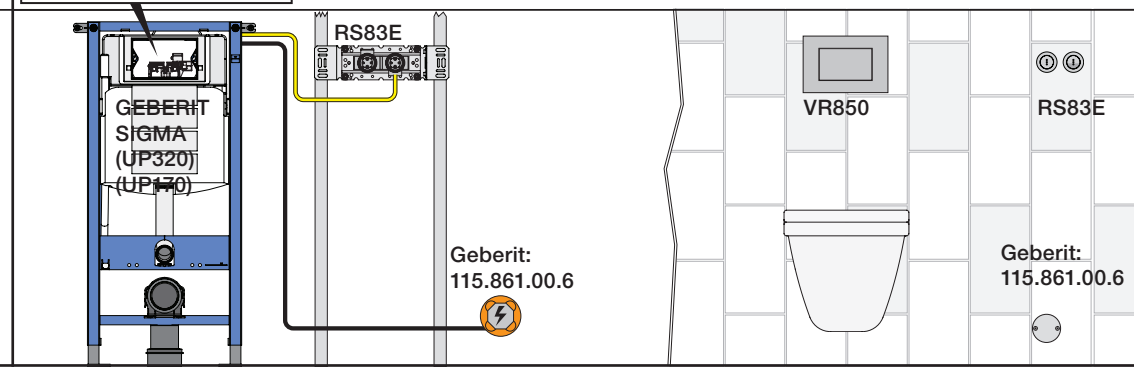

VR850:

A

OMEGA

Wiring diagram
Schaltplan
Ledningsdiagram

kopplingschema
Aansluitschema
Schéma de câblage

2

B

SIGMA

Wiring diagram
Schaltplan
Ledningsdiagram

kopplingschema
Aansluitschema
Schéma de câblage

2

Extension
Verlängerung
Forlängerdele

Förlängning
Aanpassing
Modification

	T	Y	VR513A
	3 - 15 mm	110 - 98 mm	Std.
	15 - 25 mm	98 - 88 mm	x1
	25 - 35 mm	88 - 78 mm	x2
	35 - 45 mm	78 - 68 mm	x2
	45 - 55 mm	68 - 58 mm	x2
	55 - 65 mm	58 - 48 mm	x3

GEBERIT OMEGA H82 & H98 cm

GEBERIT SIGMA (UP320) (UP170)

A

B

3M

4

Without membrane
Ohne Membran
Uden membran
Zonder membran
Sans Membrane
imperable
Uten membran

Masonry Mauerwerk Murværk