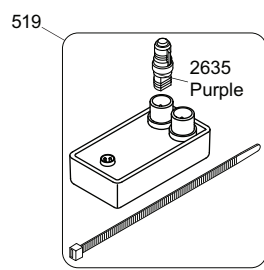

GEBERIT OMEGA H82 & H98 cm

GEBERIT SIGMA (UP320) (UP170)

A

B

3M

4

Without membrane
Ohne Membran
Uden membran
Zonder membran
Sans Membrane
imperable
Uten membran

Masonry Mauerwerk Murværk

Murverk Massieve wand Mur Plein

3G

5

Waterproof membrane
Wasserdichte Membran
Vandtæt membran
Vattentät membran
Waterdicht membran
Membrane imperable

6

Ø54 mm
Ø2 1/8"

Extension Verlängerung Forlængerdele Förlängning Verlengstukken Modification