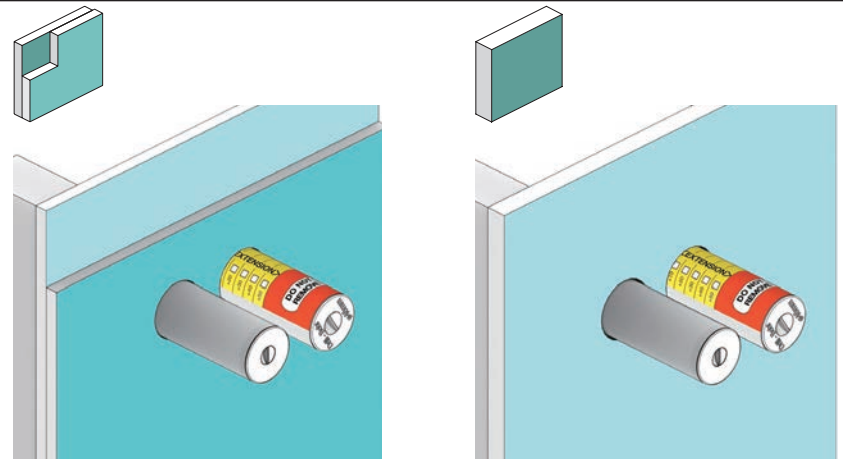

Extension
Verlängerung
Forlängerdele

Förlängning
Aanpassing
Modification

	T	Y	VR513A
	3 - 15 mm	110 - 98 mm	Std.
	15 - 25 mm	98 - 88 mm	x1
	25 - 35 mm	88 - 78 mm	x2
	35 - 45 mm	78 - 68 mm	x2
	45 - 55 mm	68 - 58 mm	x2
	55 - 65 mm	58 - 48 mm	x3

2x13 mm Lightweight wall Leichtwand Let væg

Lätta konstruktion Holle wandconstructie Construction légère

1x15 mm
1x18 mm
1x20 mm Lightweight wall Leichtwand Let væg

Lätta konstruktion Holle wandconstructie Construction légère

GEBERIT OMEGA H82 & H98 cm

GEBERIT SIGMA (UP320) (UP170)

A

B

3M

4

Without membrane
Ohne Membran
Uden membran
Zonder membran
Sans Membrane
imperable
Uten membran

Masonry Mauerwerk Murværk

Murverk Massieve wand Mur Plein

3G

5

Waterproof membrane
Wasserdichte Membran
Vandtæt membran
Vattentät membran
Waterdicht membran
Membrane imperable

6

Ø54 mm
Ø2 1/8"