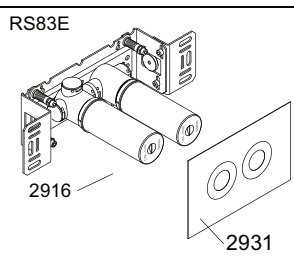

Murverk Massieve wand Mur Plein

3G

5

Waterproof membrane
Wasserdichte Membran
Vandtæt membran
Vattentät membran
Waterdicht membran
Membrane imperable

6

Ø54 mm
Ø2 1/8"

Extension Verlängerung Forlængerdele Förlängning Verlengstukken Modification

Geberit parts: **NOT INCLUDED**

Geberit Omega & 115.861.00.6

& 115.955.00.6

Geberit parts: **NOT INCLUDED**

Geberit Sigma UP320 & 115.861.00.6

& 115.862.00.6

VR512: 2xVR515, 2xVR515A VR521

vola
Lunavej 2
DK-8700 Horsens
Tlf : + 45 7023 5500
sales@vola.com
www.vola.com