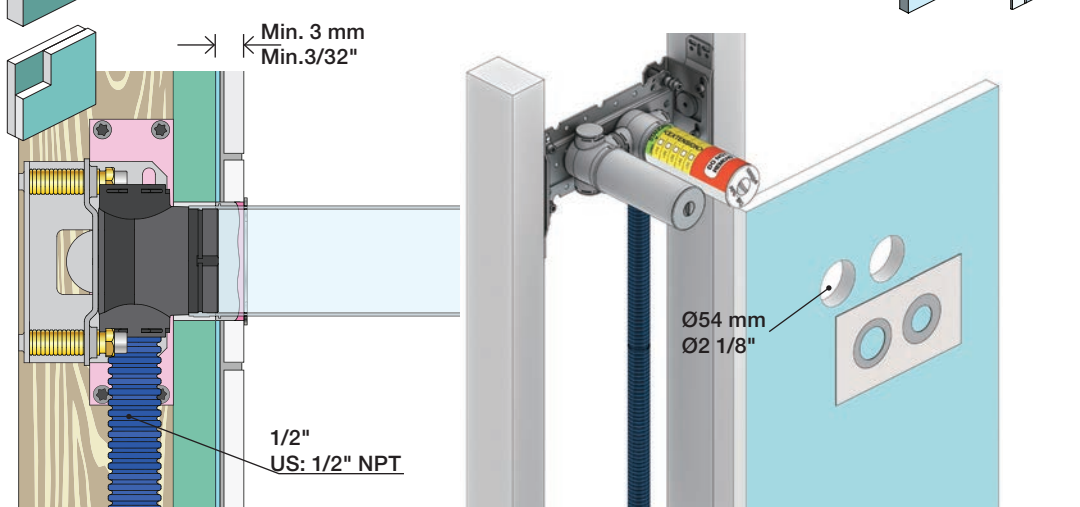

Wiring diagram
Schaltplan
Ledningsdiagram

kopplingschema
Aansluitschema
Schéma de câblage

2

Extension
Verlängerung
Forlängerdele

Förlängning
Aanpassing
Modification

	T	Y	VR513A
	3 - 15 mm	110 - 98 mm	Std.
	15 - 25 mm	98 - 88 mm	x1
	25 - 35 mm	88 - 78 mm	x2
	35 - 45 mm	78 - 68 mm	x2
	45 - 55 mm	68 - 58 mm	x2
	55 - 65 mm	58 - 48 mm	x3

2x13 mm Lightweight wall Leichtwand Let væg

Lätta konstruktion Holle wandconstructie Construction légère

1x15 mm
1x18 mm
1x20 mm Lightweight wall Leichtwand Let væg

Lätta konstruktion Holle wandconstructie Construction légère

GEBERIT OMEGA H82 & H98 cm

GEBERIT SIGMA (UP320) (UP170)

A

B

3M

4

Without membrane
Ohne Membran
Uden membran
Zonder membran
Sans Membrane
imperable
Uten membran

Masonry Mauerwerk Murværk