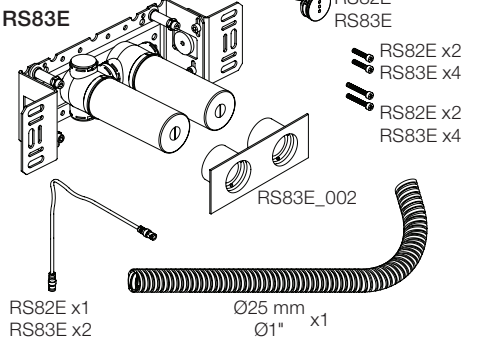

Fitting instruction
Montageanleitung
Monteringsvejledning

Monteringsvægledning
Montage hanledning
Manuel de montage

www.vola.com

RS82E-RS83E_V3_40998510
04-10-2022

vola

	L	L1	L2	H	H1	D
RS82E	276 mm 10 7/8"	164 mm 6 1/2"	168 mm 6 5/8"	95 mm 3 3/4"	186 mm 6 3/8"	70 mm 2 3/4"
RS83E	377 mm 14 3/4"	260 mm 10"	268 mm 10 1/2"			

Parts included
Teile mitgeliefert
Medfølgende dele

Delar som ingår
Delen inklusief
Pièces incluses

RS82E

RS83E

Geberit OMEGA
Necessary parts
Notwendige Teile
Nødvendige dele

Nödvändiga delar
Benodigde onderdelen
Les pièces nécessaires

GEBERIT OMEGA 82/98 cm.

GEBERIT, 115.955.00.6

GEBERIT, 115.861.00.6

Geberit SIGMA
Necessary parts
Notwendige Teile
Nødvendige dele

Nödvändiga delar
Benodigde onderdelen
Les pièces nécessaires

GEBERIT SIGMA (UP320)
AUS: GEBERIT (UP170)

Murverk Massieve wand Mur Plein

3G

5

Waterproof membrane
Wasserdichte Membran
Vandtæt membran
Vattentät membran
Waterdicht membran
Membrane imperable

6

Ø54 mm
Ø2 1/8"

Extension Verlängerung Forlængerdele Förlängning Verlengstukken Modification