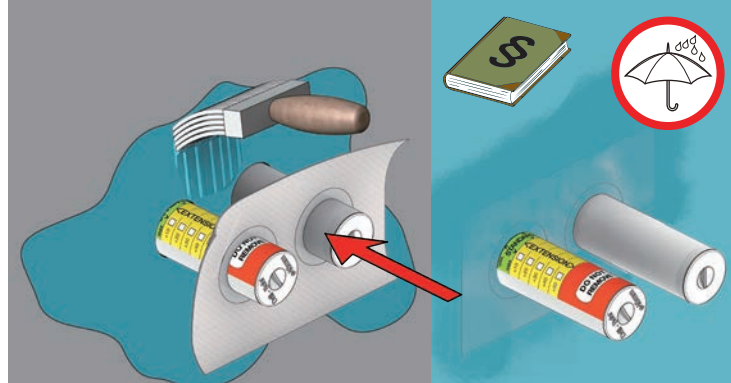

Murverk Massieve wand Mur Plein

3G

5

Waterproof membrane
Wasserdichte Membran
Vandtæt membran
Vattentät membran
Waterdicht membran
Membrane imperable

6

Ø54 mm
Ø2 1/8"

Extension Verlängerung Forlængerdele Förlängning Verlengstukken Modification