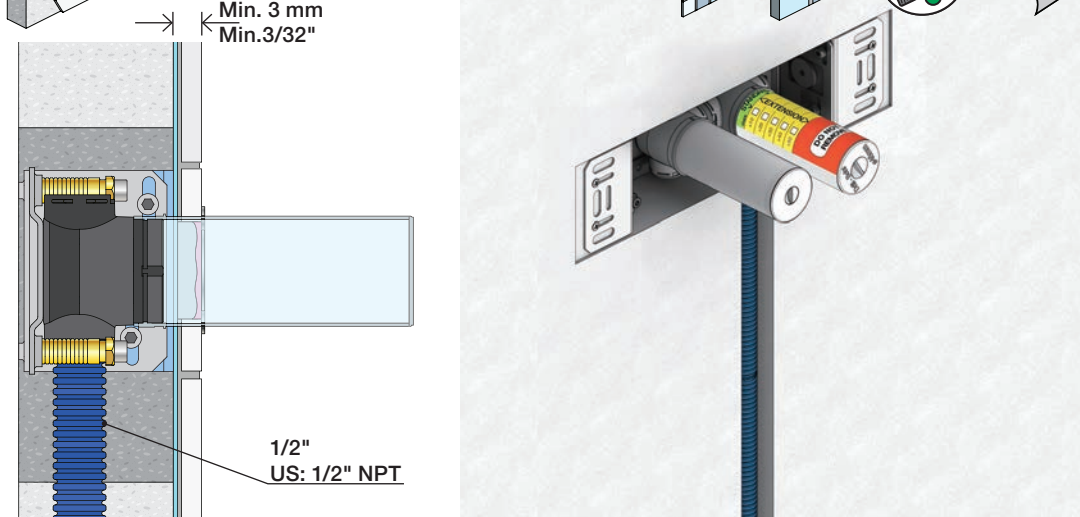

GEBERIT OMEGA H82 & H98 cm

GEBERIT SIGMA (UP320) (UP170)

A

B

3M

4

Without membrane
Ohne Membran
Uden membran
Zonder membran
Sans Membrane
imperable
Uten membran

Masonry Mauerwerk Murværk

Murverk Massieve wand Mur Plein

3G

5

Waterproof membrane
Wasserdichte Membran
Vandtæt membran
Vattentät membran
Waterdicht membran
Membrane imperable

6

Ø54 mm
Ø2 1/8"

Extension Verlängerung Forlængerdele Förlängning Verlengstukken Modification