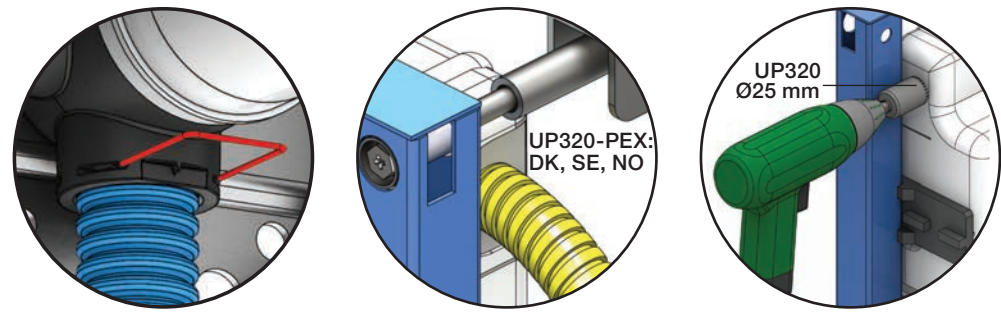

1x15 mm
1x18 mm
1x20 mm Lightweight wall Leichtwand Let væg

Lätta konstruktion Holle wandconstructie Construction légère

GEBERIT OMEGA H82 & H98 cm

GEBERIT SIGMA (UP320) (UP170)

A

B

3M