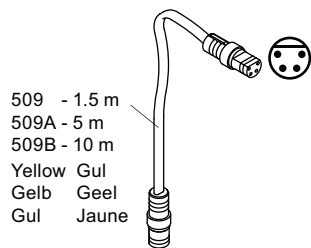

GEBERIT OMEGA H82 & H98 cm

GEBERIT SIGMA (UP320) (UP170)

A

B

3M

4

Without membrane
Ohne Membran
Uden membran
Zonder membran
Sans Membrane
imperable
Uten membran

Masonry Mauerwerk Murværk

Murverk Massieve wand Mur Plein

3G

5

Waterproof membrane
Wasserdichte Membran
Vandtæt membran
Vattentät membran
Waterdicht membran
Membrane imperable

6

Ø54 mm
Ø2 1/8"

Extension Verlängerung Forlængerdele Förlängning Verlengstukken Modification