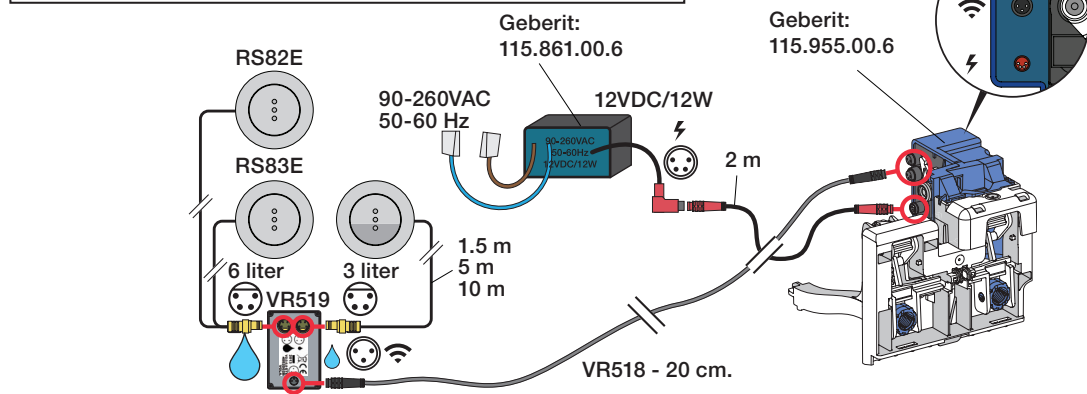

GEBERIT, 115.862.00.6

GEBERIT, 115.861.00.6

UP320:
Inspection hatch:
Revisionsplatte:
Inspektionsluge:
Inspectieluik:
Inspektionslucka:
Trappe d'inspection:

VR851:

Single flush:
Einmengenspülung:
Enkeltskyl:
Enkel spoeltechniek:
Enkelspolning:
Simple ringage:

VR850:

A

OMEGA

Wiring diagram
Schaltplan
Ledningsdiagram

kopplingschema
Aansluitschema
Schéma de câblage

2

B

SIGMA

Wiring diagram
Schaltplan
Ledningsdiagram

kopplingschema
Aansluitschema
Schéma de câblage

2

Extension
Verlängerung
Forlängerdele

Förlängning
Aanpassing
Modification

	T	Y	VR513A
	3 - 15 mm	110 - 98 mm	Std.
	15 - 25 mm	98 - 88 mm	x1
	25 - 35 mm	88 - 78 mm	x2
	35 - 45 mm	78 - 68 mm	x2
	45 - 55 mm	68 - 58 mm	x2
	55 - 65 mm	58 - 48 mm	x3