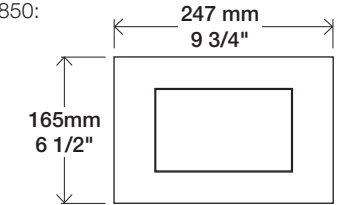

Single flush:
Einmengenspülung:
Enkeltskyl:
Enkel spoeltechniek:
Enkelspolning:
Simple ringage:

VR850: