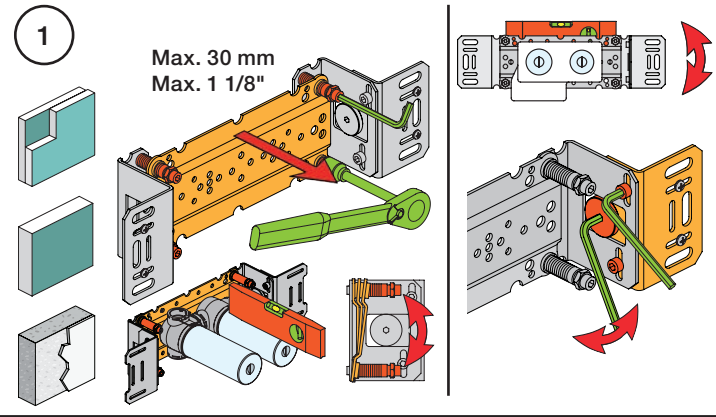

GEBERIT, 115.862.00.6

GEBERIT, 115.861.00.6

UP320:
Inspection hatch:
Revisionsplatte:
Inspektionsluge:
Inspectieluik:
Inspektionslucka:
Trappe d'inspection:

VR851:

Single flush:
Einmengenspülung:
Enkeltskyl:
Enkel spoeltechniek:
Enkelspolning:
Simple ringage:

VR850:

A

OMEGA

Wiring diagram
Schaltplan
Ledningsdiagram

kopplingschema
Aansluitschema
Schéma de câblage

2

B

SIGMA

Wiring diagram
Schaltplan
Ledningsdiagram

kopplingschema
Aansluitschema
Schéma de câblage

2

Extension
Verlängerung
Forlängerdele

Förlängning
Aanpassing
Modification

	T	Y	VR513A
	3 - 15 mm	110 - 98 mm	Std.
	15 - 25 mm	98 - 88 mm	x1
	25 - 35 mm	88 - 78 mm	x2
	35 - 45 mm	78 - 68 mm	x2
	45 - 55 mm	68 - 58 mm	x2
	55 - 65 mm	58 - 48 mm	x3