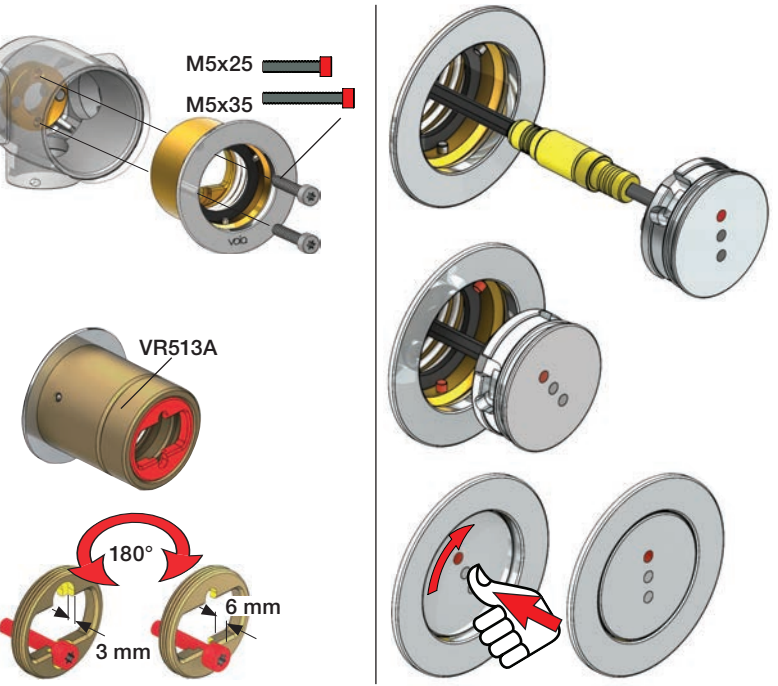

GEBERIT, 115.862.00.6

GEBERIT, 115.861.00.6

UP320:
Inspection hatch:
Revisionsplatte:
Inspektionsluge:
Inspectieluik:
Inspektionslucka:
Trappe d'inspection:

VR851:

Single flush:
Einmengenspülung:
Enkeltskyl:
Enkel spoeltechniek:
Enkelspolning:
Simple ringage:

Wiring diagram
Schaltplan
Ledningsdiagram

kopplingschema
Aansluitschema
Schéma de câblage

2

Extension
Verlängerung
Forlängerdele

Förlängning
Aanpassing
Modification

	T	Y	VR513A
	3 - 15 mm	110 - 98 mm	Std.
	15 - 25 mm	98 - 88 mm	x1
	25 - 35 mm	88 - 78 mm	x2
	35 - 45 mm	78 - 68 mm	x2
	45 - 55 mm	68 - 58 mm	x2
	55 - 65 mm	58 - 48 mm	x3

2x13 mm Lightweight wall Leichtwand Let væg

Lätta konstruktion Holle wandconstructie Construction légère

1x15 mm
1x18 mm
1x20 mm Lightweight wall Leichtwand Let væg

Lätta konstruktion Holle wandconstructie Construction légère

GEBERIT OMEGA H82 & H98 cm

GEBERIT SIGMA (UP320) (UP170)

A

B

3M

4

Without membrane
Ohne Membran
Uden membran
Zonder membran
Sans Membrane
imperable
Uten membran

Masonry Mauerwerk Murværk