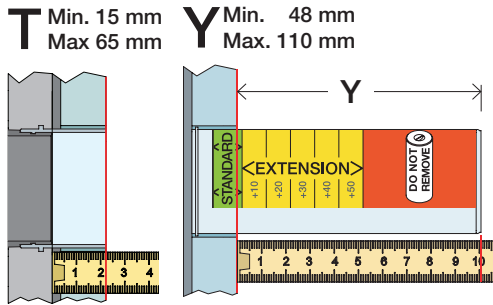

Wiring diagram
Schaltplan
Ledningsdiagram

kopplingschema
Aansluitschema
Schéma de câblage

2

Extension
Verlängerung
Forlängerdele

Förlängning
Aanpassing
Modification

	T	Y	VR513A
	3 - 15 mm	110 - 98 mm	Std.
	15 - 25 mm	98 - 88 mm	x1
	25 - 35 mm	88 - 78 mm	x2
	35 - 45 mm	78 - 68 mm	x2
	45 - 55 mm	68 - 58 mm	x2
	55 - 65 mm	58 - 48 mm	x3

2x13 mm Lightweight wall Leichtwand Let væg

Lätta konstruktion Holle wandconstructie Construction légère

1x15 mm
1x18 mm
1x20 mm Lightweight wall Leichtwand Let væg

Lätta konstruktion Holle wandconstructie Construction légère