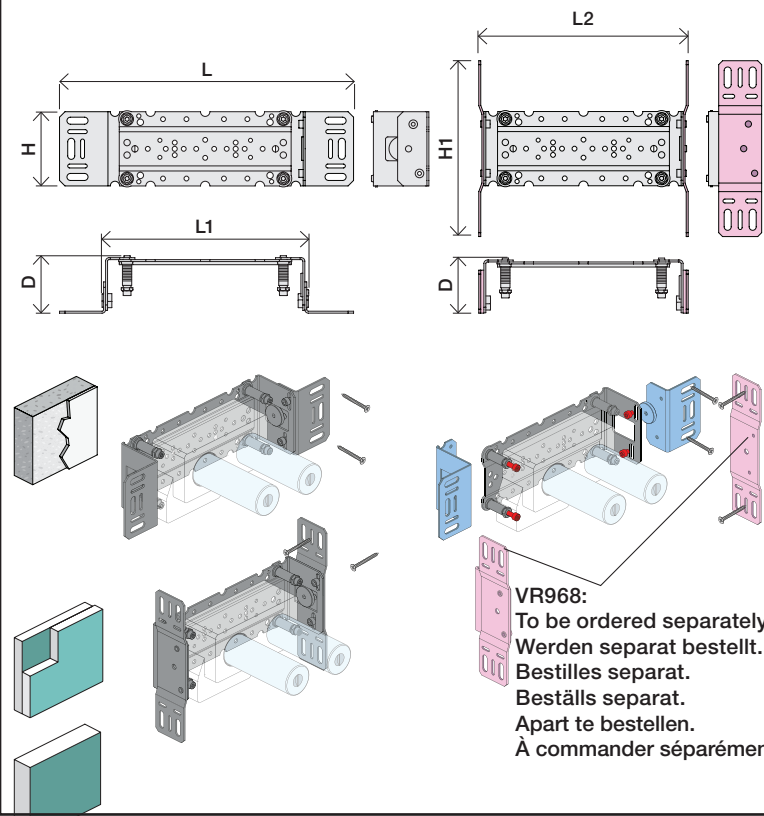

Fitting instruction
Montageanleitung
Monteringsvejledning

Monteringsvægledning
Montage hanledning
Manuel de montage

www.vola.com

RS82E-RS83E_V3_40998510
04-10-2022

vola

	L	L1	L2	H	H1	D
RS82E	276 mm 10 7/8"	164 mm 6 1/2"	168 mm 6 5/8"	95 mm 3 3/4"	186 mm 6 3/8"	70 mm 2 3/4"
RS83E	377 mm 14 3/4"	260 mm 10"	268 mm 10 1/2"			

Parts included
Teile mitgeliefert
Medfølgende dele

Delar som ingår
Delen inklusief
Pièces incluses

RS82E

RS83E

Geberit OMEGA
Necessary parts
Notwendige Teile
Nødvendige dele

Nödvändiga delar
Benodigde onderdelen
Les pièces nécessaires

GEBERIT OMEGA 82/98 cm.

GEBERIT, 115.955.00.6

GEBERIT, 115.861.00.6

Geberit SIGMA
Necessary parts
Notwendige Teile
Nødvendige dele

Nödvändiga delar
Benodigde onderdelen
Les pièces nécessaires

GEBERIT SIGMA (UP320)
AUS: GEBERIT (UP170)

GEBERIT, 115.862.00.6

GEBERIT, 115.861.00.6

UP320:
Inspection hatch:
Revisionsplatte:
Inspektionsluge:
Inspectieluik:
Inspektionslucka:
Trappe d'inspection:

VR851:

Single flush:
Einmengenspülung:
Enkeltskyl:
Enkel spoeltechniek:
Enkelspolning:
Simple ringage: