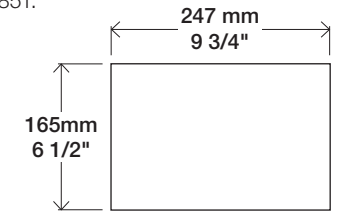

GEBERIT, 115.862.00.6

GEBERIT, 115.861.00.6

UP320:
Inspection hatch:
Revisionsplatte:
Inspektionsluge:
Inspectieluik:
Inspektionslucka:
Trappe d'inspection:

VR851: