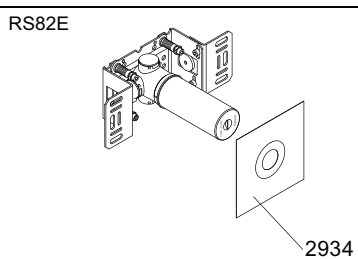

Murverk Massieve wand Mur Plein

3G

5

Waterproof membrane
Wasserdichte Membran
Vandtæt membran
Vattentät membran
Waterdicht membran
Membrane imperable

6

Ø54 mm
Ø2 1/8"

Extension Verlängerung Forlængerdele Förlängning Verlengstukken Modification

Geberit parts: **NOT INCLUDED**

Geberit Omega & 115.861.00.6

& 115.955.00.6

Geberit parts: **NOT INCLUDED**

Geberit Sigma UP320 & 115.861.00.6

& 115.862.00.6

VR512: 2xVR515, 2xVR515A VR521

vola
Lunavej 2
DK-8700 Horsens
Tlf : + 45 7023 5500
sales@vola.com
www.vola.com