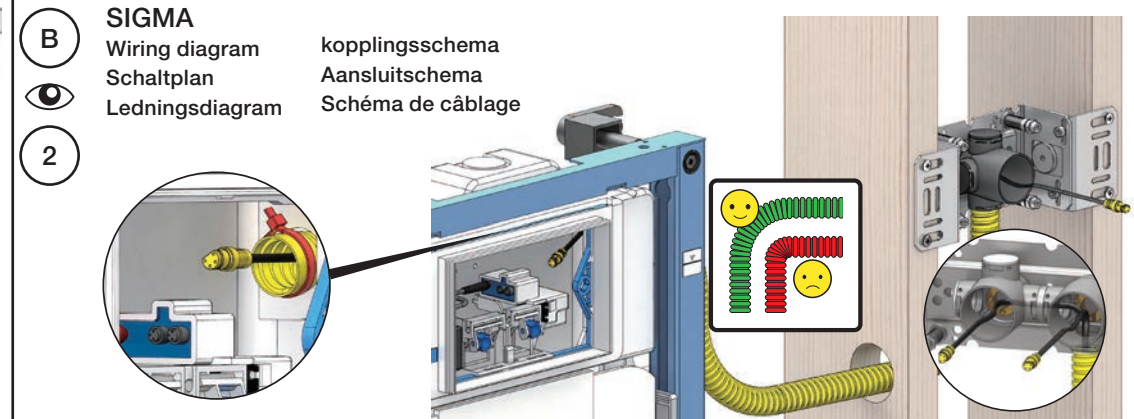

B

SIGMA

Wiring diagram
Schaltplan
Ledningsdiagram

kopplingschema
Aansluitschema
Schéma de câblage

2