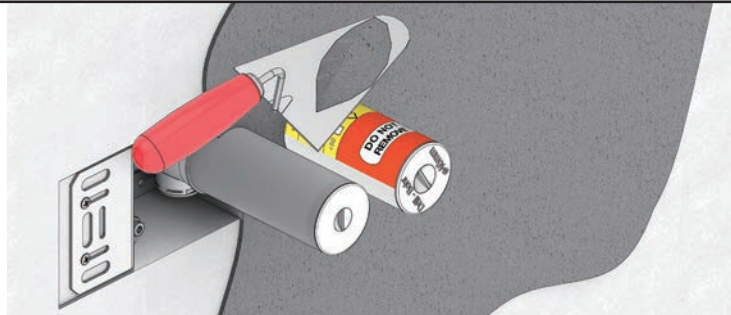

GEBERIT OMEGA H82 & H98 cm

GEBERIT SIGMA (UP320) (UP170)

A

B

3M

4

Without membrane
Ohne Membran
Uden membran
Zonder membran
Sans Membrane
imperable
Uten membran

Masonry Mauerwerk Murværk