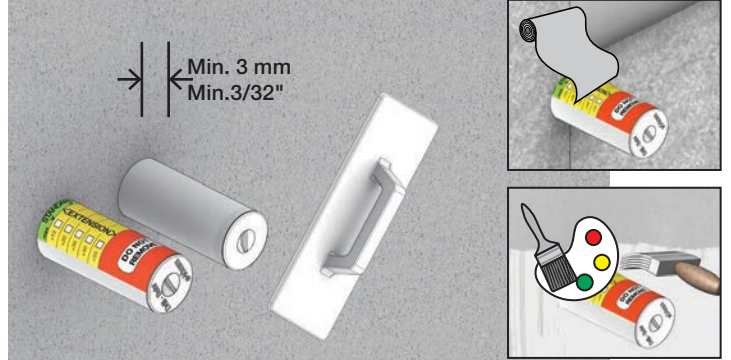

GEBERIT OMEGA H82 & H98 cm

GEBERIT SIGMA (UP320) (UP170)

A

B

3M

4

Without membrane
Ohne Membran
Uden membran
Zonder membran
Sans Membrane
imperable
Uten membran

Masonry Mauerwerk Murværk

Murverk Massieve wand Mur Plein

3G

5

Waterproof membrane
Wasserdichte Membran
Vandtæt membran
Vattentät membran
Waterdicht membran
Membrane imperable

6

Ø54 mm
Ø2 1/8"

Extension Verlängerung Forlængerdele Förlängning Verlengstukken Modification