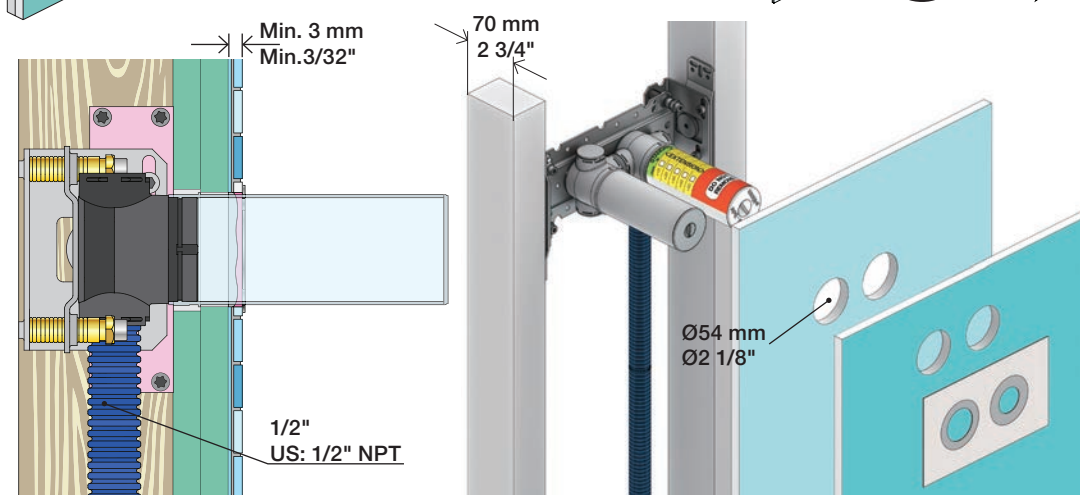

Wiring diagram
Schaltplan
Ledningsdiagram

kopplingschema
Aansluitschema
Schéma de câblage

2

Extension
Verlängerung
Forlängerdele

Förlängning
Aanpassing
Modification

	T	Y	VR513A
	3 - 15 mm	110 - 98 mm	Std.
	15 - 25 mm	98 - 88 mm	x1
	25 - 35 mm	88 - 78 mm	x2
	35 - 45 mm	78 - 68 mm	x2
	45 - 55 mm	68 - 58 mm	x2
	55 - 65 mm	58 - 48 mm	x3

2x13 mm Lightweight wall Leichtwand Let væg

Lätta konstruktion Holle wandconstructie Construction légère

1x15 mm
1x18 mm
1x20 mm Lightweight wall Leichtwand Let væg

Lätta konstruktion Holle wandconstructie Construction légère

GEBERIT OMEGA H82 & H98 cm

GEBERIT SIGMA (UP320) (UP170)

A

B

3M

4

Without membrane
Ohne Membran
Uden membran
Zonder membran
Sans Membrane
imperable
Uten membran

Masonry Mauerwerk Murværk