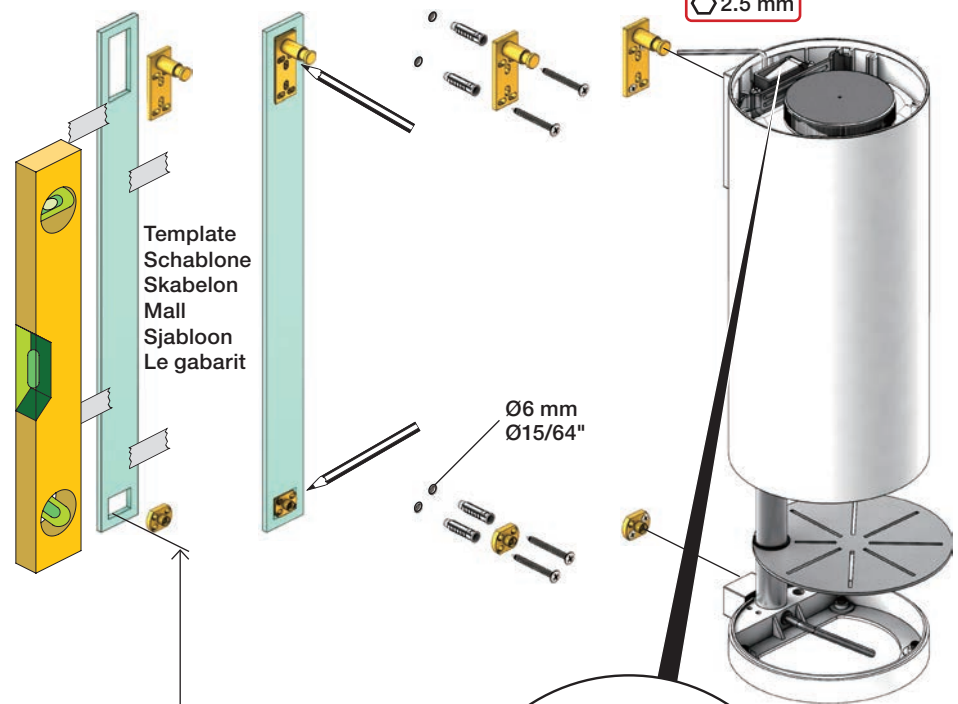

Service mode:
 Servicemodus:
 Servicetilstand:
 Serviceläge:
 Onderhoudsinstelling:
 Mode de service:

OFF

RESET ⇄

Vol. 1 liter = 1000 x

4 x 1.5V AA = 1

Year
 Jahr
 År
 Jaar
 An

Cleaning
 Reinigung
 Rengøring
 Rengöring
 Reinigen
 Nettoyage

4 sec.

Max. 50 mm
 Max. 2"

RS11/1

Recommended height
 Empfohlene Höhe
 Anbefalet højde
 Rekommenderad höjd
 Aanbevolen hoogte
 Hauteur recommandée

940mm
 37"

RS11/2
 VR432

RS11/1/2/3
 Theft protection
 Diebstahlsicherung
 Tyverisikring