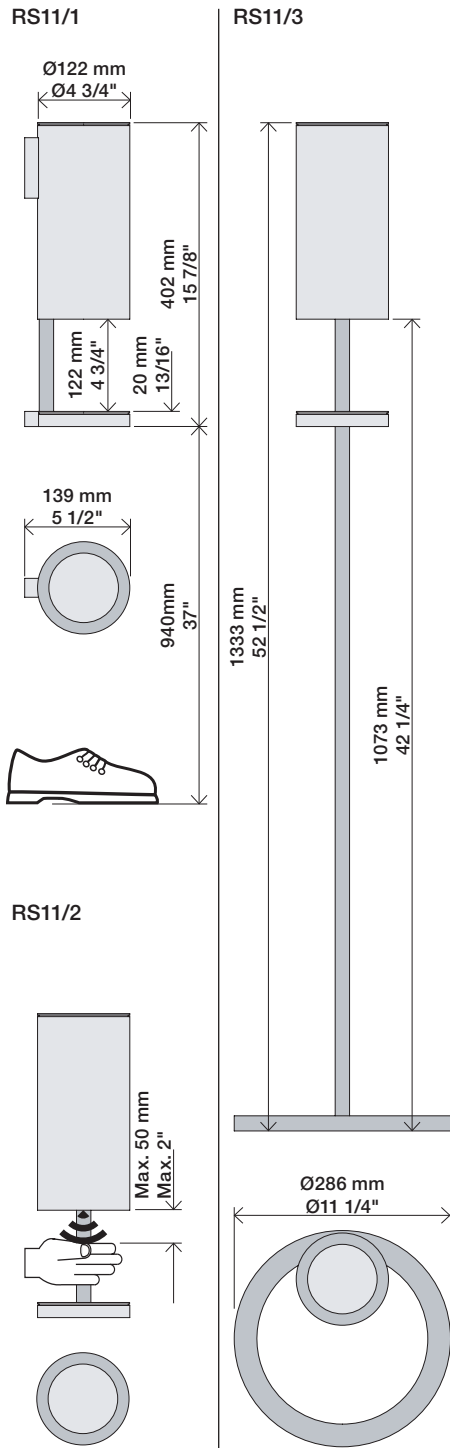

Fitting instruction
 Montageanleitung
 Monteringsvejledning
 Monteringsvægledning
 Montagehanleiding
 Manuel de montage

	VR414: Sanitiser Spirit Desinfektionsmittel Håndsprit	Handsprit Handdesinfectiemiddel L'alcool désinfectant	
	VR415: Foam soap Schaumseife Skumsæbe	Skumtvål Foam zeep Savon mousse	
	VR416: Fluid soap Flüssigseife Cremesæbe	Cremetvål Vloeibare zeep Savon crème	Viscosity: Viskosität: Viscositeit: Viscosité:
	Sanitiser gel Desinfektionsgel Desinfektionsgel	Desinfektionsmedel gel Desinfectiegel Gel désinfectant	1 - 3000 cP/mPa s - 20°C

Service mode:
 Servicemodus:
 Servicetilstand:
 Serviceläge:
 Onderhoudsinstelling:
 Mode de service:

OFF

RESET ⇄

Vol. 1 liter = 1000 x

4 x 1.5V AA = 1

Year
 Jahr
 År
 Jaar
 An

Cleaning
 Reinigung
 Rengøring
 Rengöring
 Reinigen
 Nettoyage

4 sec.

Max. 50 mm
 Max. 2"

RS11/1

Recommended height
 Empfohlene Höhe
 Anbefalet højde
 Rekommenderad höjd
 Aanbevolen hoogte
 Hauteur recommandée

940mm
 37"

RS11/2
 VR432

RS11/1/2/3
 Theft protection
 Diebstahlsicherung
 Tyverisikring