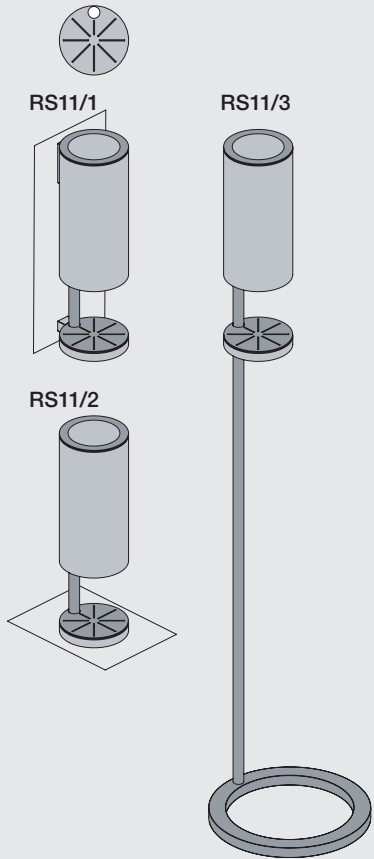

Fitting instruction
 Montageanleitung
 Monteringsvejledning
 Monteringsvægledning
 Montagehanleiding
 Manuel de montage

	VR414: Sanitiser Spirit Desinfektionsmittel Håndsprit	Handsprit Handdesinfectiemiddel L'alcool désinfectant	
	VR415: Foam soap Schaumseife Skumsæbe	Skumtvål Foam zeep Savon mousse	
	VR416: Fluid soap Flüssigseife Cremesæbe	Cremetvål Vloeibare zeep Savon crème	Viscosity: Viskosität: Viscositeit: Viscosité:
	Sanitiser gel Desinfektionsgel Desinfektionsgel	Desinfektionsmedel gel Desinfectiegel Gel désinfectant	1 - 3000 cP/mPa s - 20°C