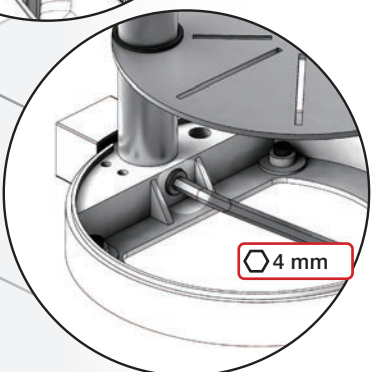

4 sec.

Max. 50 mm
 Max. 2"

RS11/1

Recommended height
 Empfohlene Höhe
 Anbefalet højde
 Rekommenderad höjd
 Aanbevolen hoogte
 Hauteur recommandée

940mm
 37"

RS11/2
 VR432

RS11/1/2/3
 Theft protection
 Diebstahlsicherung
 Tyverisikring