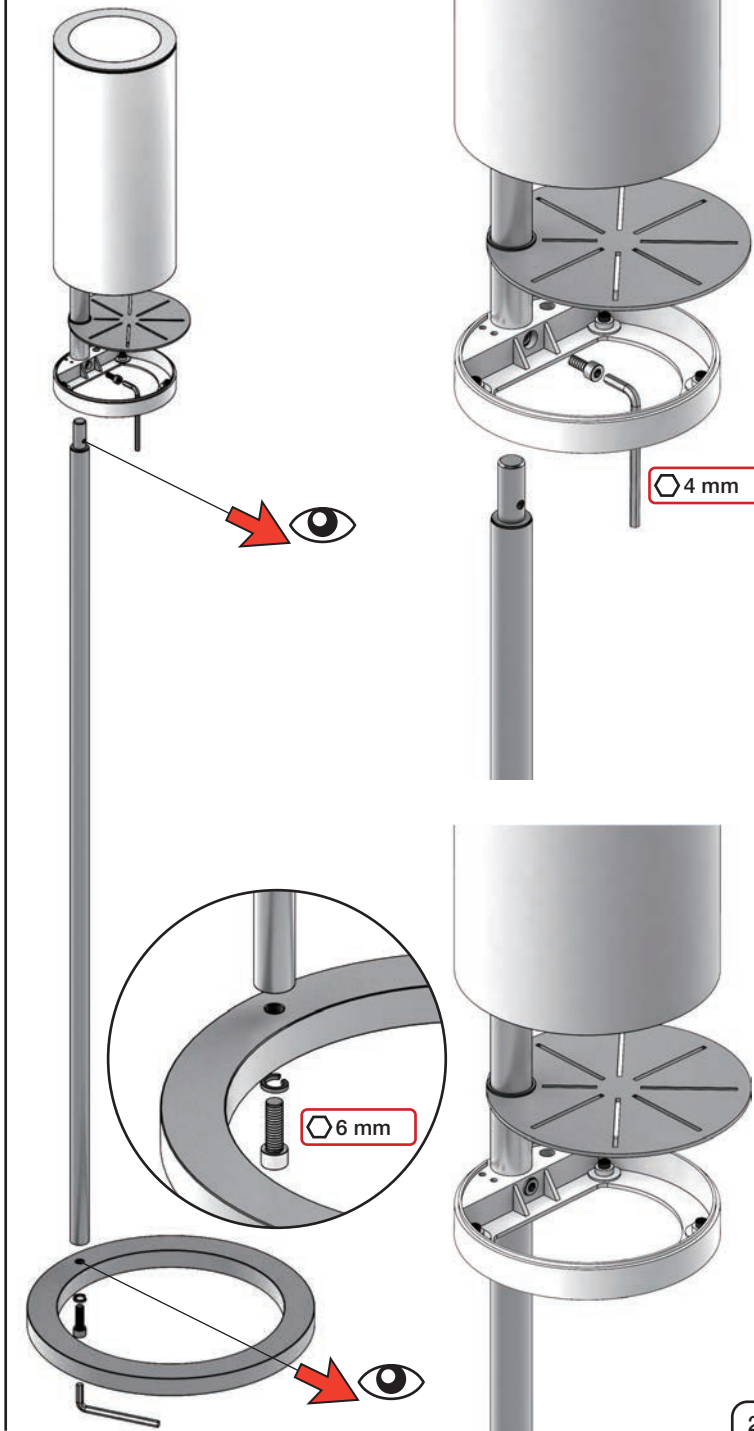

RS11/1

Recommended height
Empfohlene Höhe
Anbefalet højde
Rekommenderad höjd
Aanbevolen hoogte
Hauteur recommandée

940mm
37"

RS11/2
VR432

RS11/1/2/3
Theft protection
Diebstahlsicherung
Tyverisikring

Stöldskydd
Anti diefstal
Antivol

RS11/3