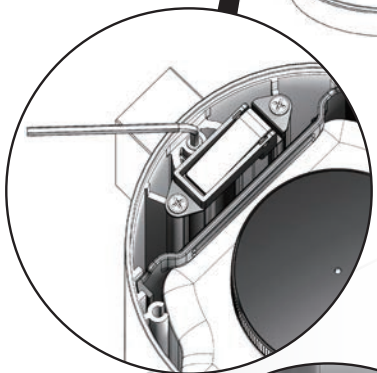

4 sec.

Max. 50 mm
 Max. 2"

RS11/1

Recommended height
 Empfohlene Höhe
 Anbefalet højde
 Rekommenderad höjd
 Aanbevolen hoogte
 Hauteur recommandée

940mm
 37"

RS11/2
 VR432

RS11/1/2/3
 Theft protection
 Diebstahlsicherung
 Tyverisikring