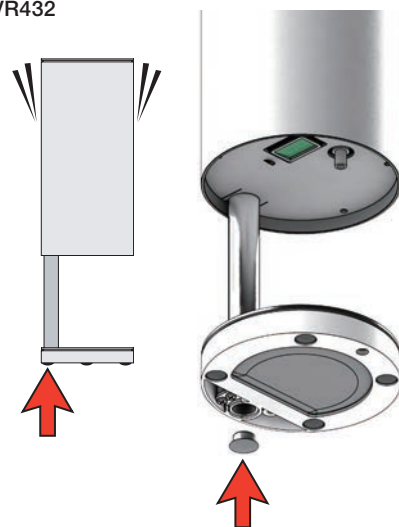

4 sec.

Max. 50 mm
 Max. 2"

RS11/1

Recommended height
 Empfohlene Höhe
 Anbefalet højde
 Rekommenderad höjd
 Aanbevolen hoogte
 Hauteur recommandée

940mm
 37"

RS11/2
 VR432

RS11/1/2/3
 Theft protection
 Diebstahlsicherung
 Tyverisikring