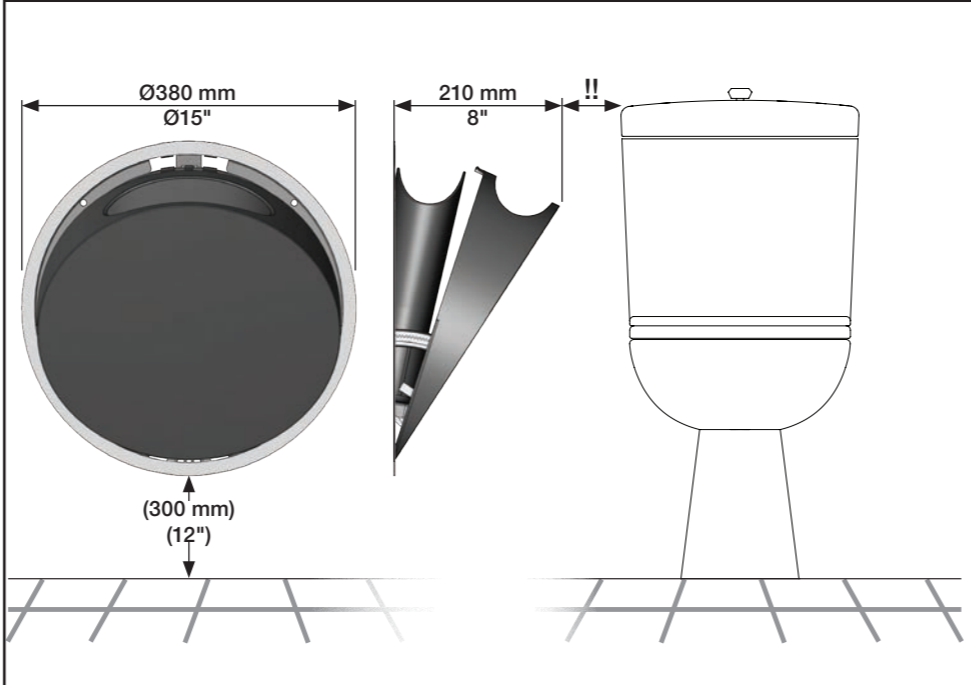

Fitting instruction  
Montageanleitung  
Monteringsvejledning

Monteringsvægledning  
Montage hanleiding  
Manuel de montage

www.vola.com  
RS1\_V1\_40999589  
24-06-2022

18 Fitting of trim  
Montage von Aufputzteilen

Montering af udvendige dele  
Montering av utvändiga delar

Montage van de afbouwdeelen  
Montage des parties visibles

Fitting of in wall parts  
Montage von Unterputzteilen  
Montering af indvendige dele  
Montering av indbyggnad delar  
Montage van de delen in muur  
Montage des parties visibles