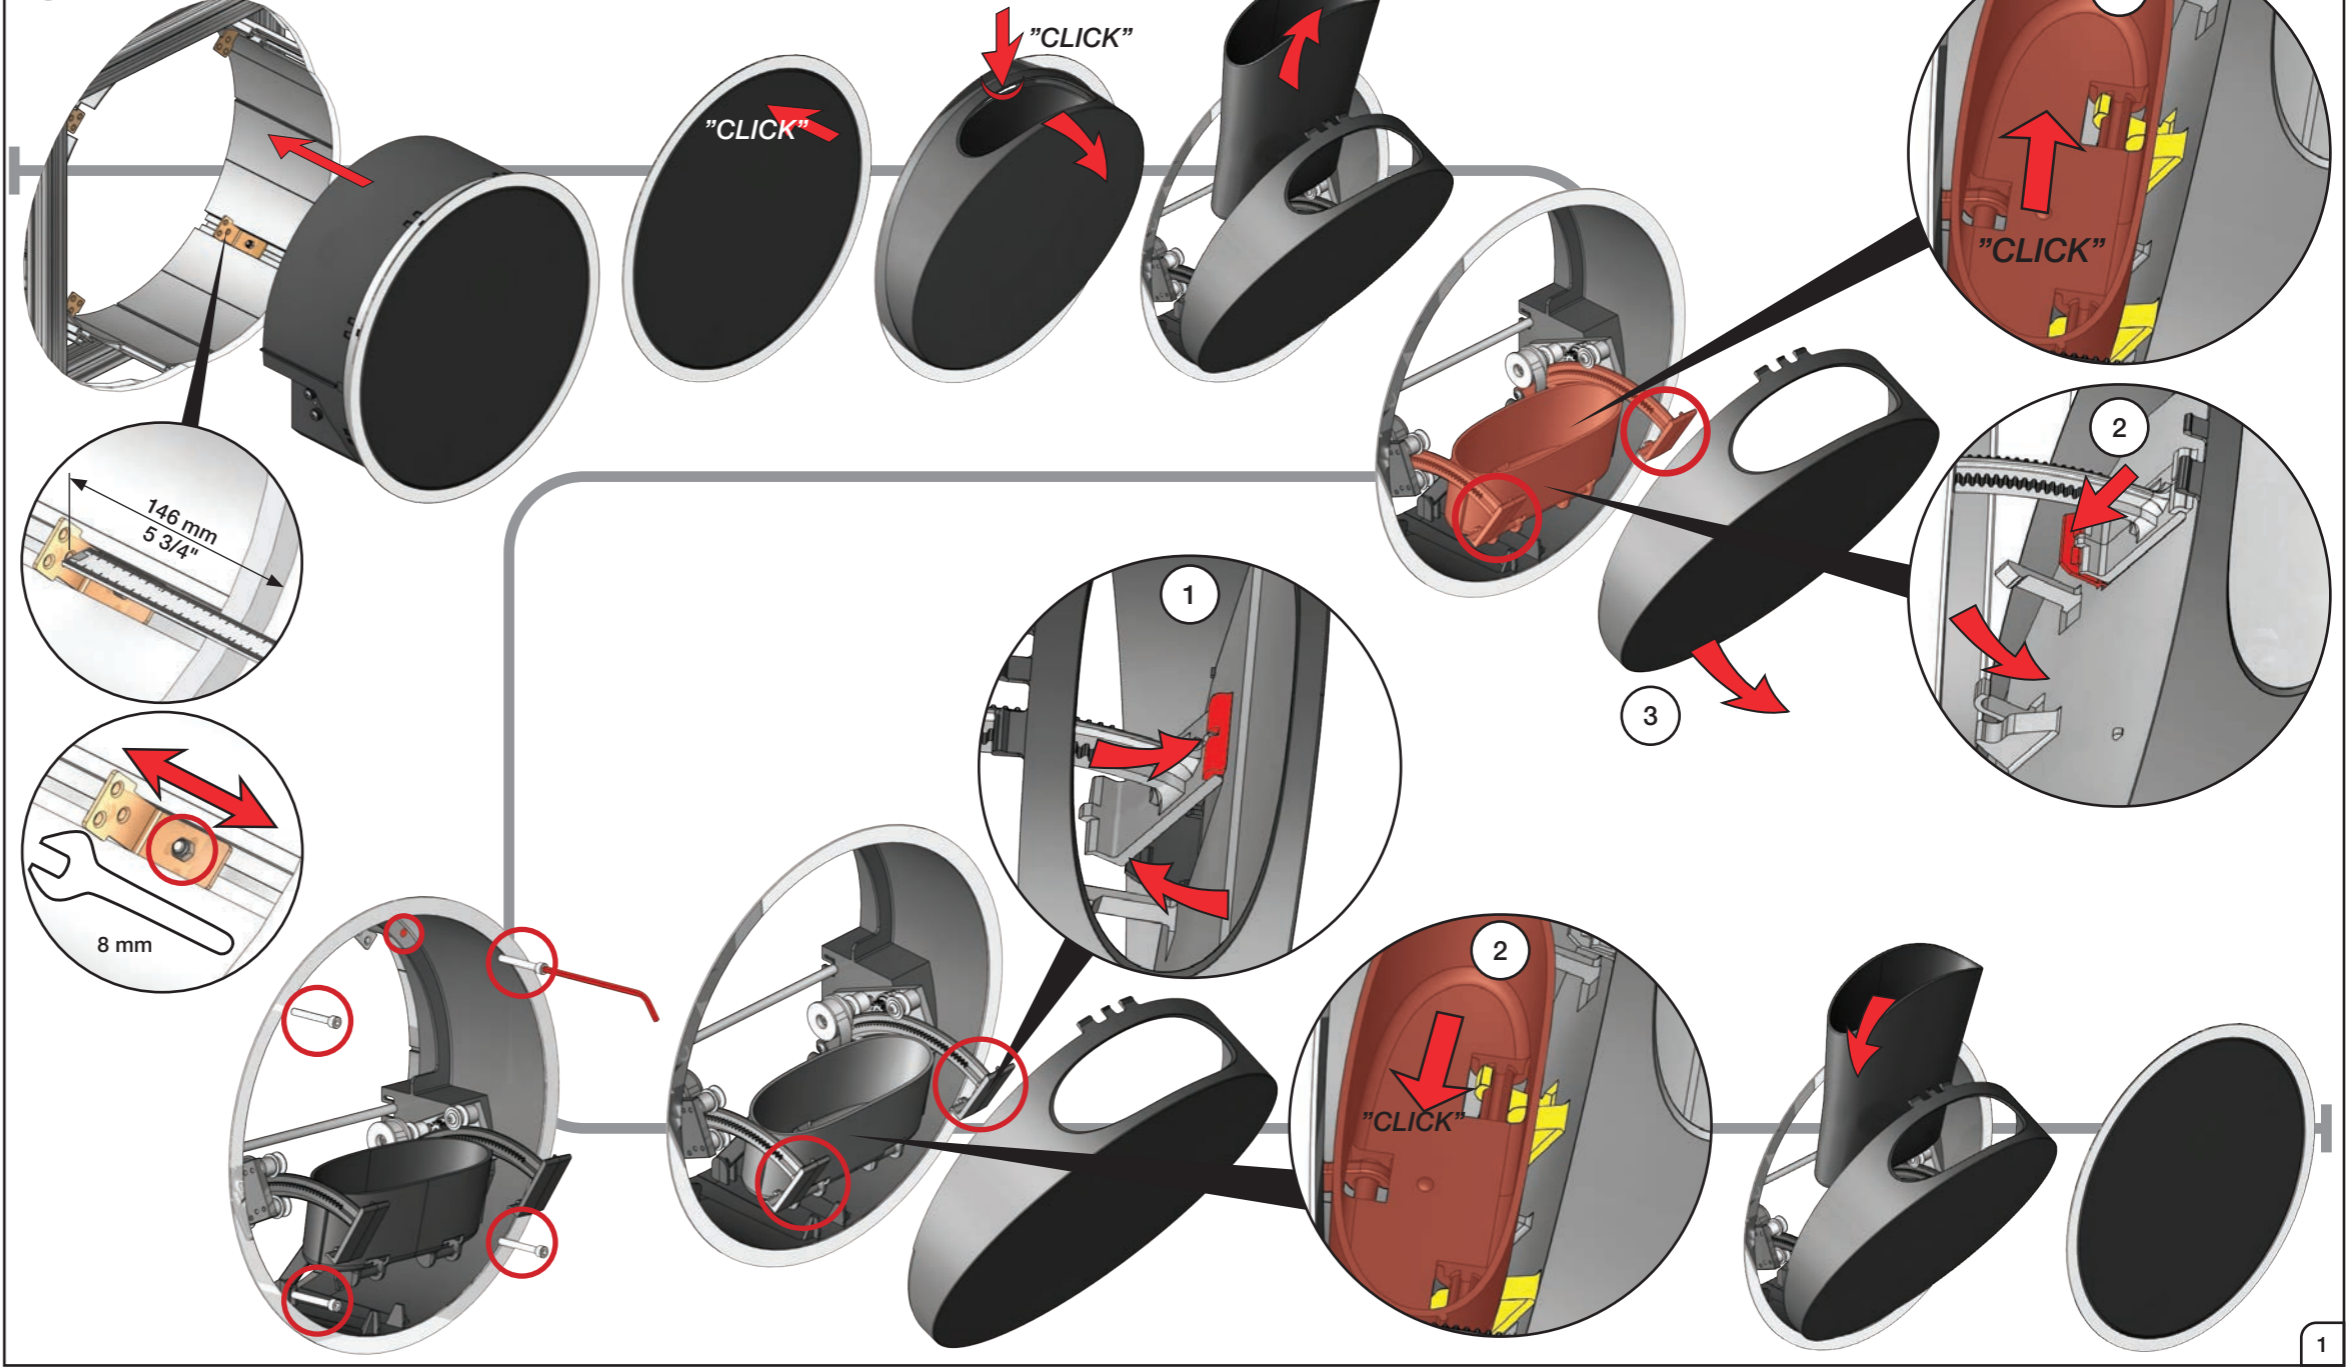

Fitting instruction  
Montageanleitung  
Monteringsvejledning

Monteringsvægledning  
Montage hanleiding  
Manuel de montage

www.vola.com  
RS1\_V1\_40999589  
24-06-2022

18 Fitting of trim  
Montage von Aufputzteilen

Montering af udvendige dele  
Montering av utvändiga delar

Montage van de afbouwdeelen  
Montage des parties visibles

Fitting of in wall parts  
Montage von Unterputzteilen  
Montering af indvendige dele  
Montering av indbyggnad delar  
Montage van de delen in muur  
Montage des parties visibles