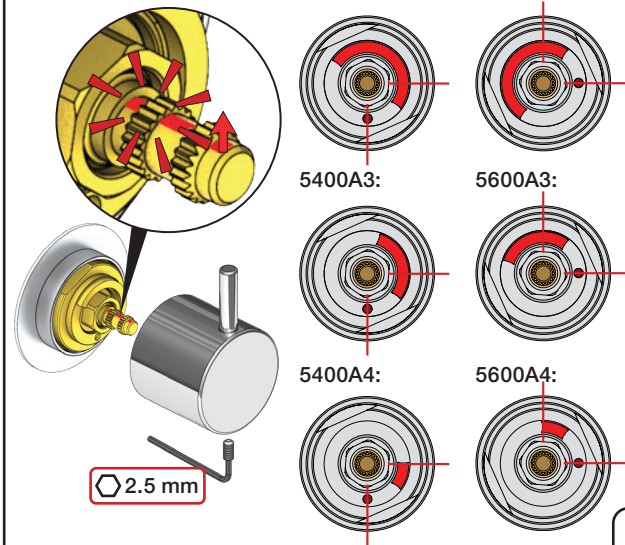

NR 52AUS

NR 52AUS - 1

NR 52AUS - 2

VR2279 VR2279B VR2279C

	A	
VR2279	16 mm	16 - 22 mm
VR2279B	12 mm	12 - 18 mm
VR2279C	8 mm	8 - 15 mm

Extension NR 52AUS

NR 64 - 1

VR2279 VR2279B VR2279C

	A	
VR2279	16 mm	20 - 27 mm
VR2279B	12 mm	17 - 22 mm
VR2279C	8 mm	13 - 18 mm

NR 64 - 2

5400: 5600:

NR 52AUS - 3

Anti scald settings
Verbrühschutz
Skoldningssikring
Skällnings skydd
Broeien verzekerigen
Prévention des brûlures