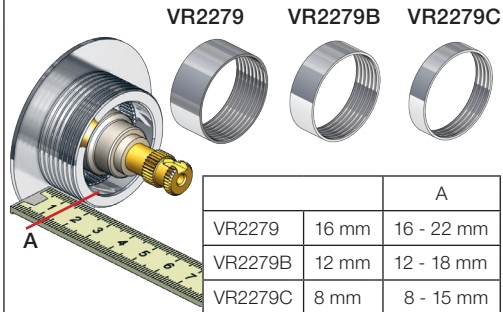

NR 51

5300/5600:

5100/5200/5400:

Ø43 mm
Ø1 3/4"

38 mm
1 1/2"

NR 51 - 1

VR2279

VR2279B

VR2279C

	A	
VR2279	16 mm	16 - 22 mm
VR2279B	12 mm	12 - 18 mm
VR2279C	8 mm	8 - 15 mm

NR 51 - 2

NR 52

5300/5600:

5100/5200/5400:

Ø43 mm
Ø1 3/4"

38 mm
1 1/2"

38°C
100°F

NR 52 - 4

1

Australia only 5300/5600:

5100/5200/5400:

NR 64

5400:

5600:

NR 52AUS

NR 52AUS - 1

NR 52AUS - 2

VR2279 VR2279B VR2279C

	A	
VR2279	16 mm	16 - 22 mm
VR2279B	12 mm	12 - 18 mm
VR2279C	8 mm	8 - 15 mm

Extension NR 52AUS

NR 64 - 1

VR2279 VR2279B VR2279C