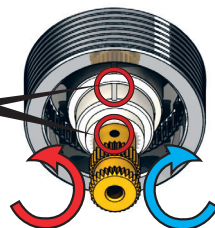

Do not cut the membrane   **Snij het membraan niet door**
Die Membran nicht schneiden   **Ne coupez pas la membrane**
Skær ikke membranen   **No cortar la membrana**
* Skär inte membranet

NR.51+52:

1

NR.52AUS+64:

2

5100/5200V:

5300:

5400:

5600:

VR5250/VR5410/VR2019		
Tiles:	3 - 15 mm	Std.
Fliesen:	15 - 25 mm	+10
Fliser:	25 - 35 mm	+20
Tegels:	35 - 45 mm	+30
Carreaux:	45 - 55 mm	+40
	55 - 65 mm	+50

VR5250/VR5410/VR2019		
	37 - 49 mm	Std.
	27 - 37 mm	+10
	17 - 27 mm	+20
	7 - 17 mm	+30
	-3 - 7 mm	+40
	-13 - -3 mm	+50

NR 51

5300/5600:

5100/5200/5400:

Ø43 mm
Ø1 3/4"

38 mm
1 1/2"

NR 51 - 1

VR2279

VR2279B

VR2279C

	A	
VR2279	16 mm	16 - 22 mm
VR2279B	12 mm	12 - 18 mm
VR2279C	8 mm	8 - 15 mm

NR 51 - 2

NR 52

5300/5600:

5100/5200/5400:

Ø43 mm
Ø1 3/4"

38 mm
1 1/2"

NR 52 - 1

VR5278

VR5277LK

38°C
100°F

VR5269

NR 52 - 2

VR2279

VR2279B

VR2279C

	A	
VR2279	16 mm	16 - 22 mm
VR2279B	12 mm	12 - 18 mm
VR2279C	8 mm	8 - 15 mm

NR 52 - 3

Anti scald settings
Verbrühschutz
Skoldningssikring
Skállnings skydd
Broeien verzekeringen
Prévention des brûlures

38°C
100°F

NR 52 - 4

1