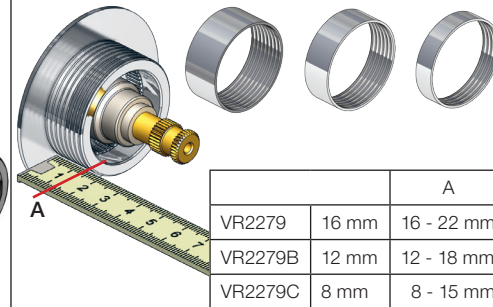

NR 51

5300/5600:

5100/5200/5400:

Ø43 mm
Ø1 3/4"

38 mm
1 1/2"

NR 51 - 1

VR2279

VR2279B

VR2279C

	A	
VR2279	16 mm	16 - 22 mm
VR2279B	12 mm	12 - 18 mm
VR2279C	8 mm	8 - 15 mm

NR 51 - 2

NR 52

5300/5600:

5100/5200/5400:

Ø43 mm
Ø1 3/4"

38 mm
1 1/2"

NR 52 - 1

VR5278

VR5277LK

38°C
100°F

VR5269

NR 52 - 2

VR2279

VR2279B

VR2279C

	A	
VR2279	16 mm	16 - 22 mm
VR2279B	12 mm	12 - 18 mm
VR2279C	8 mm	8 - 15 mm

NR 52 - 3

Anti scald settings
 Verbrühschutz
 Skoldningssikring
 Skállnings skydd
 Broeien verzekeringen
 Prévention des brûlures