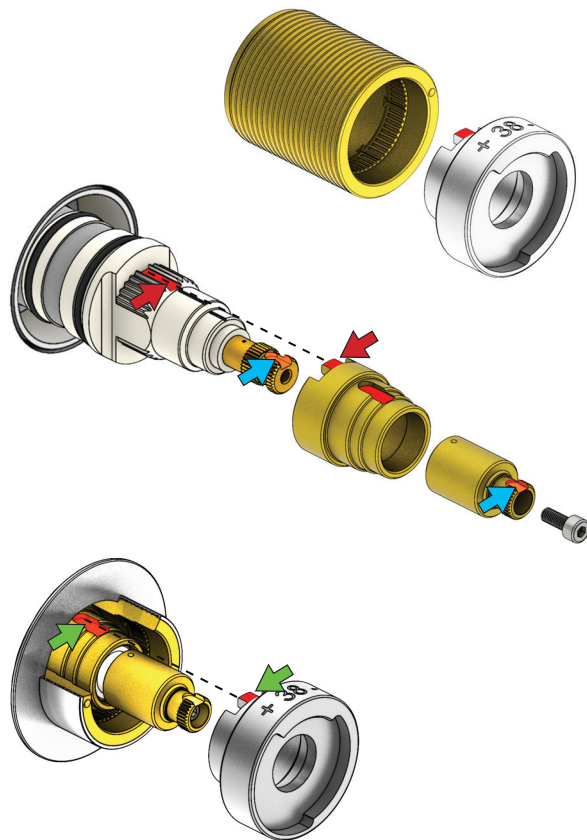

NR 52AUS

NR 52AUS - 1

NR 52AUS - 2

VR2279 VR2279B VR2279C

	A	
VR2279	16 mm	16 - 22 mm
VR2279B	12 mm	12 - 18 mm
VR2279C	8 mm	8 - 15 mm

Extension NR 52AUS

NR 64 - 1

VR2279 VR2279B VR2279C

	A	
VR2279	16 mm	20 - 27 mm
VR2279B	12 mm	17 - 22 mm
VR2279C	8 mm	13 - 18 mm

NR 64 - 2

5400: 5600:

NR 52AUS - 3

Anti scald settings
Verbrühschutz
Skoldningssikring
Skällnings skydd
Broeien verzekerigen
Prévention des brûlures