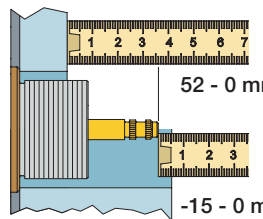

2

5100/5200V:

5300:

5400:

5600:

VR5250/VR5410/VR2019		
Tiles:	3 - 15 mm	Std.
Fliesen:	15 - 25 mm	+10
Fliser:	25 - 35 mm	+20
Tegels:	35 - 45 mm	+30
Carreaux:	45 - 55 mm	+40
	55 - 65 mm	+50

VR5250/VR5410/VR2019		
	37 - 49 mm	Std.
	27 - 37 mm	+10
	17 - 27 mm	+20
	7 - 17 mm	+30
	-3 - 7 mm	+40
	-13 - -3 mm	+50

NR 51

5300/5600:

5100/5200/5400:

Ø43 mm
Ø1 3/4"

38 mm
1 1/2"

NR 51 - 1

VR2279

VR2279B

VR2279C

	A	
VR2279	16 mm	16 - 22 mm
VR2279B	12 mm	12 - 18 mm
VR2279C	8 mm	8 - 15 mm

NR 51 - 2

NR 52

5300/5600:

5100/5200/5400:

Ø43 mm
Ø1 3/4"

38 mm
1 1/2"