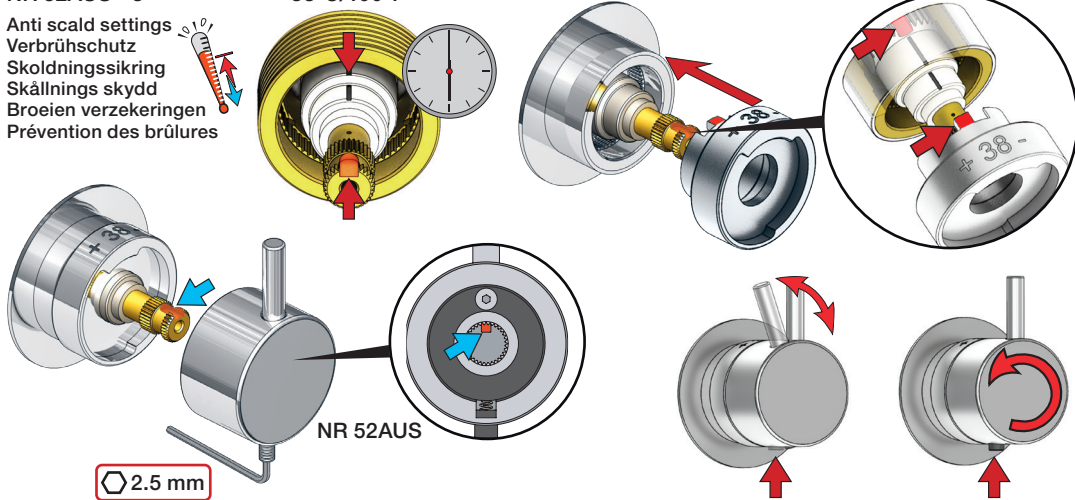

NR 52AUS - 3

Anti scald settings
Verbrühschutz
Skoldningssikring
Skällnings skydd
Broeien verzekerigen
Prévention des brûlures

38°C/100°F