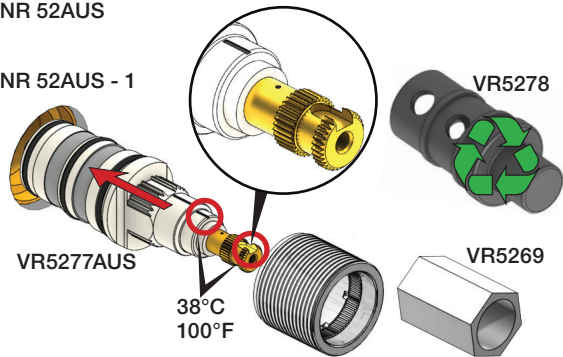

VR2279C

	A	
VR2279	16 mm	16 - 22 mm
VR2279B	12 mm	12 - 18 mm
VR2279C	8 mm	8 - 15 mm

NR 52 - 3

Anti scald settings
 Verbrühschutz
 Skoldningssikring
 Skállnings skydd
 Broeien verzekeringen
 Prévention des brûlures

38°C
100°F

NR 52 - 4

1

Australia only 5300/5600:

5100/5200/5400:

NR 64

5400:

5600:

NR 52AUS

NR 52AUS - 1

NR 52AUS - 2

VR2279 VR2279B VR2279C

	A	
VR2279	16 mm	16 - 22 mm
VR2279B	12 mm	12 - 18 mm
VR2279C	8 mm	8 - 15 mm

Extension NR 52AUS

NR 64 - 1

VR2279 VR2279B VR2279C