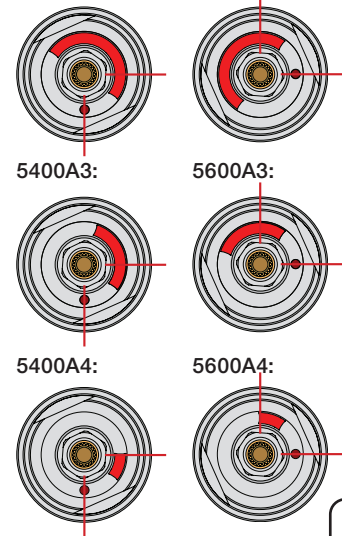

5400: 5600: