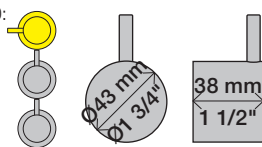

2

5100/5200V:

5300:

5400:

5600:

VR5250/VR5410/VR2019		
Tiles:	3 - 15 mm	Std.
Fliesen:	15 - 25 mm	+10
Fliser:	25 - 35 mm	+20
Tegels:	35 - 45 mm	+30
Carreaux:	45 - 55 mm	+40
	55 - 65 mm	+50

VR5250/VR5410/VR2019		
	37 - 49 mm	Std.
	27 - 37 mm	+10
	17 - 27 mm	+20
	7 - 17 mm	+30
	-3 - 7 mm	+40
	-13 - -3 mm	+50

NR 51

5300/5600:

5100/5200/5400:

Ø43 mm
Ø1 3/4"

38 mm
1 1/2"

NR 51 - 1

VR2279

VR2279B

VR2279C

	A	
VR2279	16 mm	16 - 22 mm
VR2279B	12 mm	12 - 18 mm
VR2279C	8 mm	8 - 15 mm

NR 51 - 2

NR 52

5300/5600:

5100/5200/5400:

Ø43 mm
Ø1 3/4"

38 mm
1 1/2"