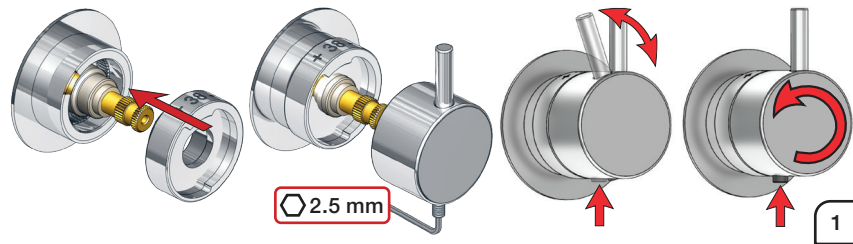

Do not cut the membrane   **Snij het membraan niet door**
Die Membran nicht schneiden   **Ne coupez pas la membrane**
Skær ikke membranen   **No cortar la membrana**
* Skär inte membranet

NR.51+52:

1

NR.52AUS+64:

2

5100/5200V:

5300:

5400:

5600:

VR5250/VR5410/VR2019		
Tiles:	3 - 15 mm	Std.
Fliesen:	15 - 25 mm	+10
Fliser:	25 - 35 mm	+20
Tegels:	35 - 45 mm	+30
Carreaux:	45 - 55 mm	+40
	55 - 65 mm	+50

VR5250/VR5410/VR2019		
	37 - 49 mm	Std.
	27 - 37 mm	+10
	17 - 27 mm	+20
	7 - 17 mm	+30
	-3 - 7 mm	+40
	-13 - -3 mm	+50

NR 51

5300/5600:

5100/5200/5400:

Ø43 mm
Ø1 3/4"

38 mm
1 1/2"

NR 51 - 1

VR2279

VR2279B

VR2279C

	A	
VR2279	16 mm	16 - 22 mm
VR2279B	12 mm	12 - 18 mm
VR2279C	8 mm	8 - 15 mm

NR 51 - 2

NR 52

5300/5600:

5100/5200/5400:

Ø43 mm
Ø1 3/4"

38 mm
1 1/2"

NR 52 - 1

VR5278

VR5277LK

38°C
100°F

VR5269

NR 52 - 2

VR2279

VR2279B

VR2279C

	A	
VR2279	16 mm	16 - 22 mm
VR2279B	12 mm	12 - 18 mm
VR2279C	8 mm	8 - 15 mm

NR 52 - 3

Anti scald settings
Verbrühschutz
Skoldningssikring
Skállnings skydd
Broeien verzekeringen
Prévention des brûlures

38°C
100°F

NR 52 - 4

1