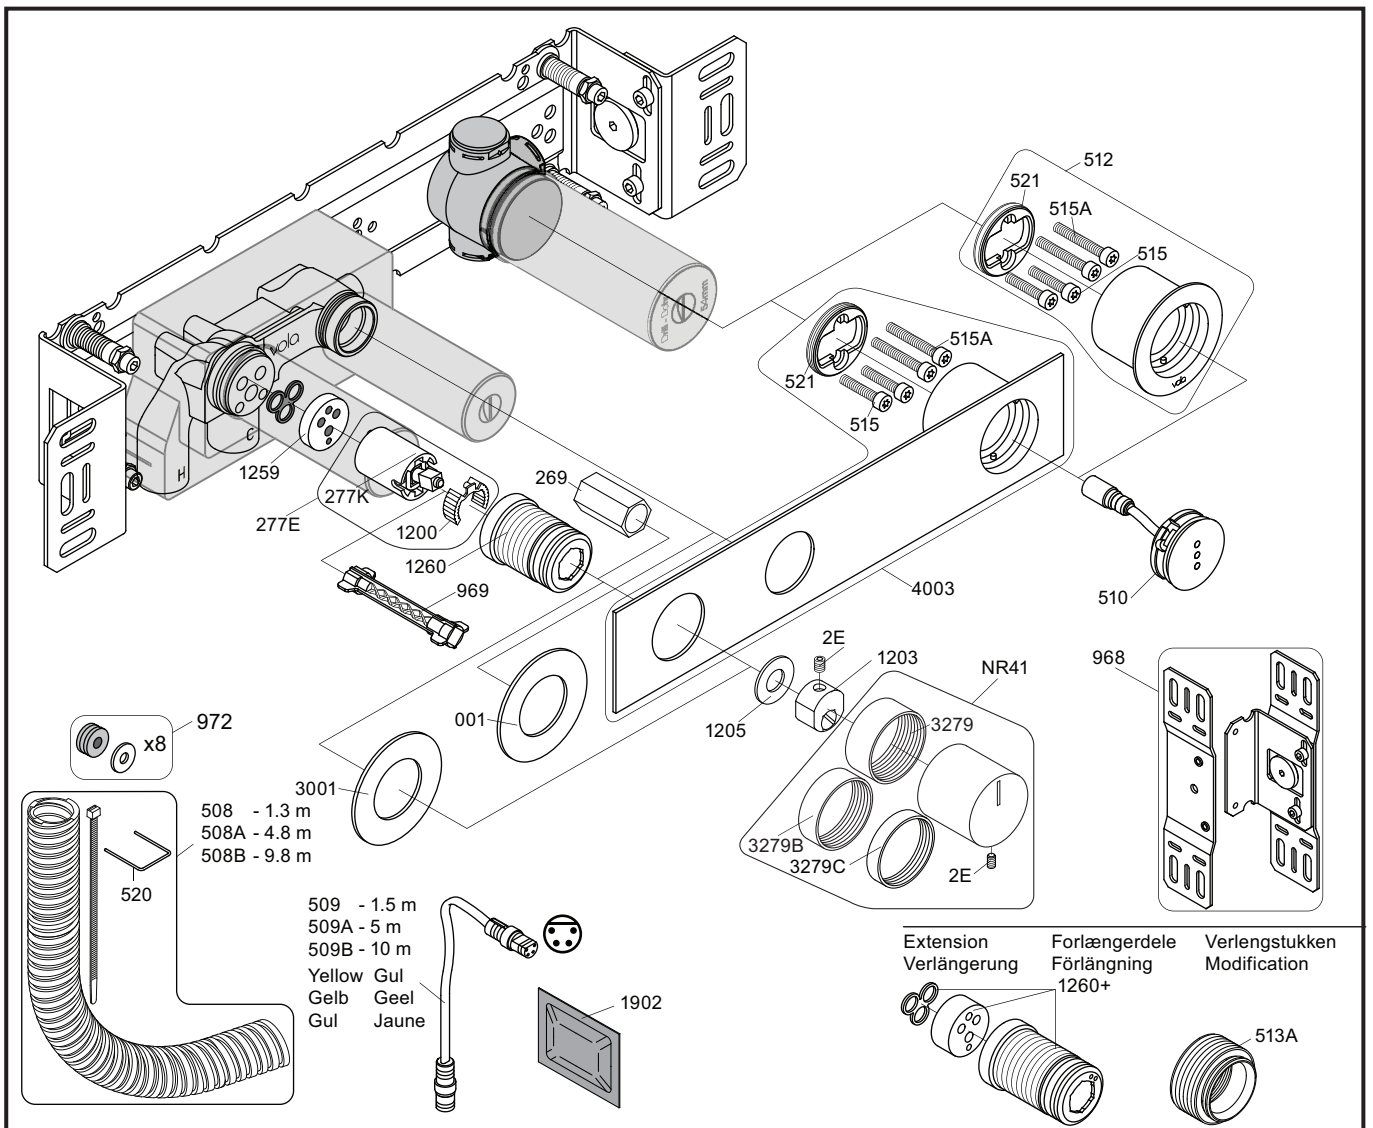

NR.41:

1

VR512:  
 4002/L/V:  
 4003:

2

NR 41

NR 41 - 1

		A
VR3279	16 mm	31 - 36 mm
VR3279B	12 mm	27 - 32 mm
VR3279C	8 mm	23 - 28 mm

NR 41 - 2

www.vola.com

vola

mnt\_NR41\_40998512\_V1

©VOLA A/S 5 705230 296593

VR512  
4002L

4002V  
4003

4002L/V:  
4003:

A: 10 - 20 mm = M5x25  
A: 20 - 29 mm = M5x35

VR513A:	
Standard	3 - 15 mm
Tiles:	15 - 25 mm
Fliessen:	x1
Fliiser:	25 - 35 mm
Fliiser:	35 - 45 mm
Tegels:	x2
Carreaux:	45 - 55 mm
	55 - 65 mm
	x3

NR12A: VR2E, VR1202A  
 VR277E: VR277, VR1200  
 VR512: 2xVR515, 2xVR515A, VR521  
 VR4003: 2xVR515, 2xVR515A, VR521