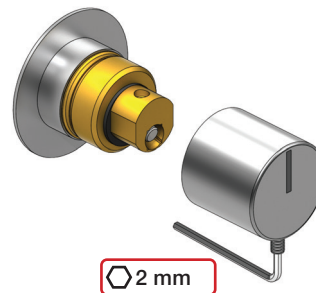

NR.41:

1

VR512:  
 4002/L/V:  
 4003:

2

NR 41

NR 41 - 1

		A
VR3279	16 mm	31 - 36 mm
VR3279B	12 mm	27 - 32 mm
VR3279C	8 mm	23 - 28 mm

NR 41 - 2

www.vola.com

vola

mnt\_NR41\_40998512\_V1

©VOLA A/S 5 705230 296593

VR512  
4002L

4002V  
4003

4002L/V:  
4003:

A: 10 - 20 mm = M5x25  
A: 20 - 29 mm = M5x35