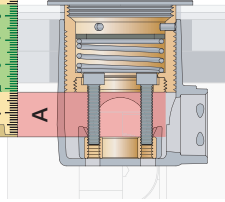

NR.41:

1

VR512:  
 4002/L/V:  
 4003:

2

NR 41

NR 41 - 1

		A
VR3279	16 mm	31 - 36 mm
VR3279B	12 mm	27 - 32 mm
VR3279C	8 mm	23 - 28 mm

NR 41 - 2

www.vola.com

vola

mnt\_NR41\_40998512\_V1

©VOLA A/S 5 705230 296593

VR512  
4002L

4002V  
4003

4002L/V:  
4003:

A: 10 - 20 mm = M5x25  
A: 20 - 29 mm = M5x35

VR513A:	
Standard	3 - 15 mm
Tiles:	15 - 25 mm
Fliessen:	x1
Fliiser:	25 - 35 mm
Fliiser:	35 - 45 mm
Tegels:	x2
Carreaux:	45 - 55 mm
	55 - 65 mm
	x3

NR12A: VR2E, VR1202A  
 VR277E: VR277, VR1200  
 VR512: 2xVR515, 2xVR515A, VR521  
 VR4003: 2xVR515, 2xVR515A, VR521