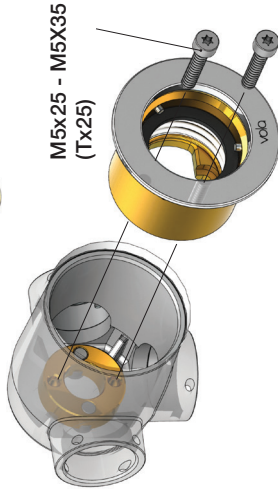

NR.41:

1

VR512:  
 4002/L/V:  
 4003:

2

NR 41

NR 41 - 1

		A
VR3279	16 mm	31 - 36 mm
VR3279B	12 mm	27 - 32 mm
VR3279C	8 mm	23 - 28 mm

NR 41 - 2

www.vola.com

vola

mnt\_NR41\_40998512\_V1

©VOLA A/S 5 705230 296593

VR512  
4002L

4002V  
4003

4002L/V:  
4003:

A: 10 - 20 mm = M5x25  
A: 20 - 29 mm = M5x35

VR513A:	
Standard	3 - 15 mm
Tiles:	15 - 25 mm
Fliessen:	x1
Fliiser:	25 - 35 mm
Fliiser:	35 - 45 mm
Tegels:	x2
Carreaux:	45 - 55 mm
	55 - 65 mm
	x3

NR12A: VR2E, VR1202A  
 VR277E: VR277, VR1200  
 VR512: 2xVR515, 2xVR515A, VR521  
 VR4003: 2xVR515, 2xVR515A, VR521