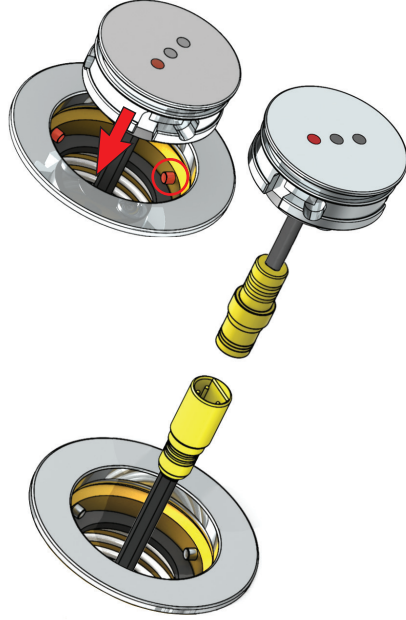

VOLA NR.41  
 VOLA VR512  
 VOLA 4002/L/V, 4003

**Do not cut the membrane**  
**Die Membran nicht schneiden**  
**Skær ikke membranen**  
**Skär inte membranet**  
**Snij het membraan niet door**  
**Ne coupez pas la membrane**  
**No cortar la membrana**

NR.41:

1

VR512:  
 4002/L/V:  
 4003:

2

NR 41

NR 41 - 1

		A
VR3279	16 mm	31 - 36 mm
VR3279B	12 mm	27 - 32 mm
VR3279C	8 mm	23 - 28 mm

NR 41 - 2

www.vola.com

vola

mnt\_NR41\_40998512\_V1

©VOLA A/S 5 705230 296593

VR512  
4002L

4002V  
4003

4002L/V:  
4003:

A: 10 - 20 mm = M5x25  
A: 20 - 29 mm = M5x35