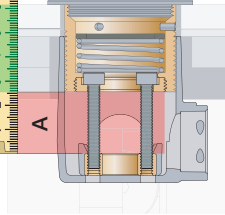

NR.41:

1

VR512:  
 4002/L/V:  
 4003:

2

NR 41

NR 41 - 1

		A
VR3279	16 mm	31 - 36 mm
VR3279B	12 mm	27 - 32 mm
VR3279C	8 mm	23 - 28 mm

NR 41 - 2

www.vola.com

vola

mnt\_NR41\_40998512\_V1

©VOLA A/S 5 705230 296593

VR512  
4002L

4002V  
4003

4002L/V:  
4003:

A: 10 - 20 mm = M5x25  
A: 20 - 29 mm = M5x35

VR513A:	
Standard	3 - 15 mm
Tiles:	15 - 25 mm
Fliessen:	x1
Fliiser:	25 - 35 mm
Fliiser:	35 - 45 mm
Tegels:	x2
Carreaux:	45 - 55 mm
	55 - 65 mm
	x3

NR12A: VR2E, VR1202A  
 VR277E: VR277, VR1200  
 VR512: 2xVR515, 2xVR515A, VR521  
 VR4003: 2xVR515, 2xVR515A, VR521