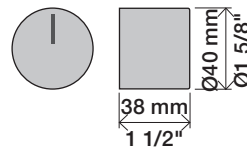

NR.41:

1

VR512:  
 4002/L/V:  
 4003:

2

NR 41

NR 41 - 1

		A
VR3279	16 mm	31 - 36 mm
VR3279B	12 mm	27 - 32 mm
VR3279C	8 mm	23 - 28 mm

NR 41 - 2

www.vola.com

vola

mnt\_NR41\_40998512\_V1

©VOLA A/S 5 705230 296593

VR512  
4002L

4002V  
4003

4002L/V:  
4003:

A: 10 - 20 mm = M5x25  
A: 20 - 29 mm = M5x35