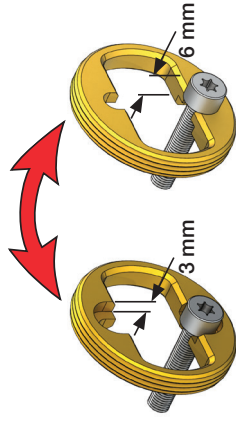

VOLA NR.41  
 VOLA VR512  
 VOLA 4002/L/V, 4003

**Do not cut the membrane**  
**Die Membran nicht schneiden**  
**Skær ikke membranen**  
**Skär inte membranet**  
**Snij het membraan niet door**  
**Ne coupez pas la membrane**  
**No cortar la membrana**

NR.41:

1

VR512:  
 4002/L/V:  
 4003:

2

NR 41

NR 41 - 1

		A
VR3279	16 mm	31 - 36 mm
VR3279B	12 mm	27 - 32 mm
VR3279C	8 mm	23 - 28 mm

NR 41 - 2

www.vola.com

vola

mnt\_NR41\_40998512\_V1

©VOLA A/S 5 705230 296593

VR512  
4002L

4002V  
4003

4002L/V:  
4003:

A: 10 - 20 mm = M5x25  
A: 20 - 29 mm = M5x35

VR513A:	
Standard	3 - 15 mm
Tiles:	15 - 25 mm
Fliessen:	x1
Fliiser:	25 - 35 mm
Fliiser:	35 - 45 mm
Tegels:	x2
Carreaux:	45 - 55 mm
	55 - 65 mm
	x3

NR12A: VR2E, VR1202A  
 VR277E: VR277, VR1200  
 VR512: 2xVR515, 2xVR515A, VR521  
 VR4003: 2xVR515, 2xVR515A, VR521