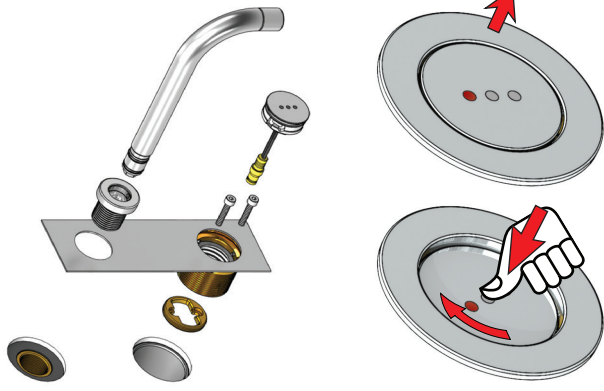

www.vola.com

vola

mnt\_NR41\_40998512\_V1

©VOLA A/S 5 705230 296593

VR512  
4002L

4002V  
4003

4002L/V:  
4003:

A: 10 - 20 mm = M5x25  
A: 20 - 29 mm = M5x35

VR513A:	
Standard	3 - 15 mm
Tiles:	15 - 25 mm
Fliessen:	x1
Fliiser:	25 - 35 mm
Fliiser:	35 - 45 mm
Tegels:	x2
Carreaux:	45 - 55 mm
	55 - 65 mm
	x3

NR12A: VR2E, VR1202A  
 VR277E: VR277, VR1200  
 VR512: 2xVR515, 2xVR515A, VR521  
 VR4003: 2xVR515, 2xVR515A, VR521