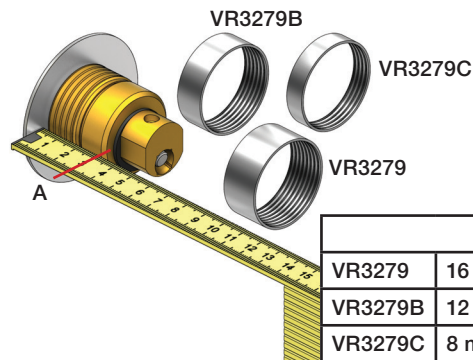

NR.41:

1

VR512:  
 4002/L/V:  
 4003:

2

NR 41

NR 41 - 1

		A
VR3279	16 mm	31 - 36 mm
VR3279B	12 mm	27 - 32 mm
VR3279C	8 mm	23 - 28 mm

NR 41 - 2

www.vola.com

vola

mnt\_NR41\_40998512\_V1

©VOLA A/S 5 705230 296593

VR512  
4002L

4002V  
4003

4002L/V:  
4003:

A: 10 - 20 mm = M5x25  
A: 20 - 29 mm = M5x35

VR513A:	
Standard	3 - 15 mm
Tiles:	15 - 25 mm
Fliessen:	x1
Fliiser:	25 - 35 mm
Fliiser:	35 - 45 mm
Tegels:	x2
Carreaux:	45 - 55 mm
	55 - 65 mm
	x3

NR12A: VR2E, VR1202A  
 VR277E: VR277, VR1200  
 VR512: 2xVR515, 2xVR515A, VR521  
 VR4003: 2xVR515, 2xVR515A, VR521