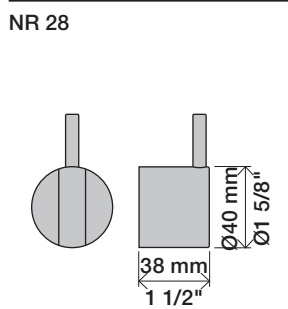

VR2260/VR1400/VR2019		
	35 - 47 mm	Std.
	25 - 35 mm	+10
	15 - 25 mm	+20
	5 - 15 mm	+30
	-5 - 5 mm	+40
	-15 - 5 mm	+50

NR 21

NR 21 - 1

		A
VR2279	16 mm	30 - 34 mm
VR2279B	12 mm	26 - 30 mm
VR2279C	8 mm	22 - 26 mm

NR 21 - 2

NR 21 - 3

NR 21 - 4

VR1260/VR1400/VR2019		
Tegels: Carreaux:	3 - 15 mm	Std.
	15 - 25 mm	+10
	25 - 35 mm	+20
	35 - 45 mm	+30
Tiles: Fliesen: Fliser:	45 - 55 mm	+40
	55 - 65 mm	+50

VR1260/VR1400/VR2019		
40 - 52 mm	Std.	
30 - 40 mm	+10	
20 - 30 mm	+20	
10 - 20 mm	+30	
0 - 10 mm	+40	
-10 - 0 mm	+50	

NR 19/NR24

NR 19:
 Ø40 mm
 Ø1 5/8"

NR 24:
 Ø43 mm
 Ø1 3/4"

38 mm
 1 1/2"

NR 28 - 1

VR3279 VR3279B VR3279C

	A	
VR3279	16 mm	31 - 36 mm
VR3279B	12 mm	27 - 32 mm
VR3279C	8 mm	23 - 28 mm

NR 19 - 1
NR 24 - 1

VR2204 VR2204B VR2204C

NR 19 - VR665

	A	
VR665	16 mm	ALL
VR2204	16 mm	16 - 21 mm
VR2204B	12 mm	11 - 17 mm
VR2204C	8 mm	7 - 13 mm