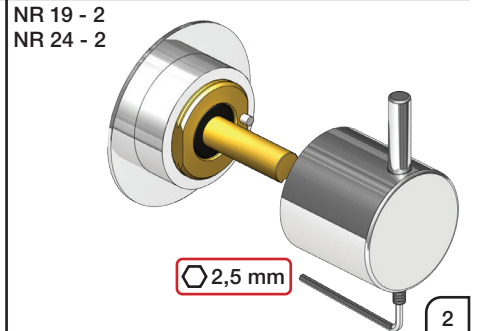

VR1260/VR1400/VR2019		
40 - 52 mm	Std.	
30 - 40 mm	+10	
20 - 30 mm	+20	
10 - 20 mm	+30	
0 - 10 mm	+40	
-10 - 0 mm	+50	

NR 19/NR24

NR 19:
 Ø40 mm
 Ø1 5/8"

NR 24:
 Ø43 mm
 Ø1 3/4"

NR 28 - 1

VR3279 VR3279B VR3279C

	A	
VR3279	16 mm	31 - 36 mm
VR3279B	12 mm	27 - 32 mm
VR3279C	8 mm	23 - 28 mm

NR 19 - 1
NR 24 - 1

VR2204 VR2204B VR2204C

NR 19 - VR665

	A	
VR665	16 mm	ALL
VR2204	16 mm	16 - 21 mm
VR2204B	12 mm	11 - 17 mm
VR2204C	8 mm	7 - 13 mm