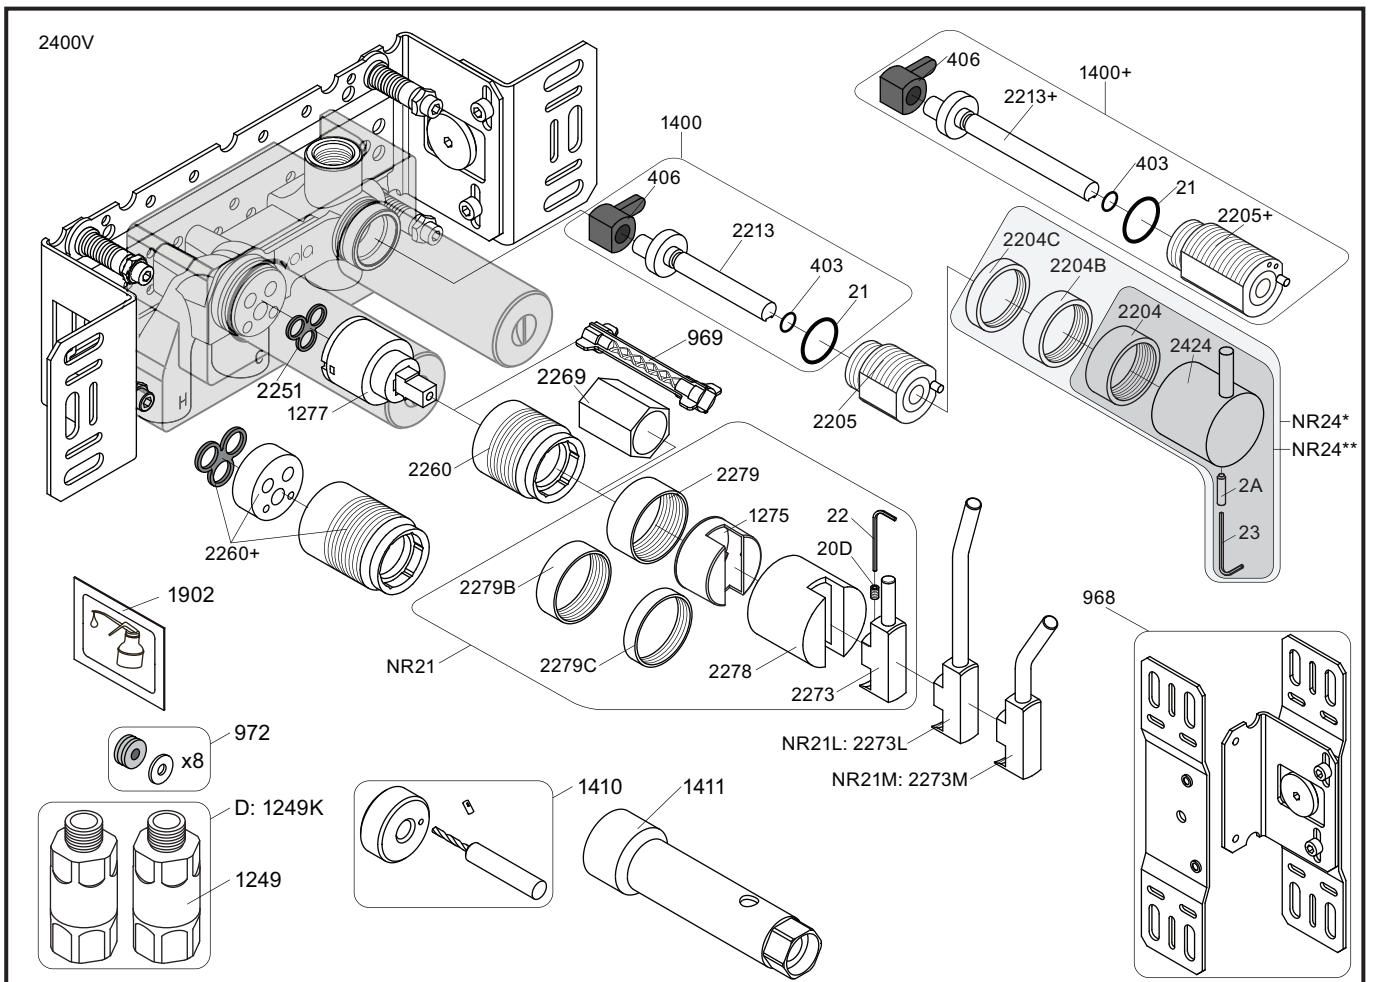

VR1260/VR1400/VR2019		
40 - 52 mm	Std.	
30 - 40 mm	+10	
20 - 30 mm	+20	
10 - 20 mm	+30	
0 - 10 mm	+40	
-10 - 0 mm	+50	

NR 19/NR24

NR 19:
 Ø40 mm
 Ø1 5/8"

NR 24:
 Ø43 mm
 Ø1 3/4"

NR 28 - 1

VR3279 VR3279B VR3279C

	A	
VR3279	16 mm	31 - 36 mm
VR3279B	12 mm	27 - 32 mm
VR3279C	8 mm	23 - 28 mm

NR 19 - 1
NR 24 - 1

VR2204 VR2204B VR2204C

NR 19 - VR665

	A	
VR665	16 mm	ALL
VR2204	16 mm	16 - 21 mm
VR2204B	12 mm	11 - 17 mm
VR2204C	8 mm	7 - 13 mm