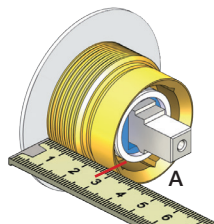

Do not cut the membrane
Die Membran nicht schneiden
Skær ikke membranen
* Skär inte membranet
Snij het membraan niet door
Ne coupez pas la membrane
No cortar la membrana

*Membran används inte i SVERIGE, ihop med inbyggnadsboxen.

NR.21:

1

NR.28+19+24:

2

VR2260/VR1400/VR2019		
	3 - 15 mm	Std.
Tiles:	15 - 25 mm	+10
Fliesen:	25 - 35 mm	+20
Tegels:	35 - 45 mm	+30
Carreaux:	45 - 55 mm	+40
	55 - 65 mm	+50

VR2260/VR1400/VR2019		
	35 - 47 mm	Std.
	25 - 35 mm	+10
	15 - 25 mm	+20
	5 - 15 mm	+30
	-5 - 5 mm	+40
	-15 - 5 mm	+50

NR 21

NR 21 - 1

		A
VR2279	16 mm	30 - 34 mm
VR2279B	12 mm	26 - 30 mm
VR2279C	8 mm	22 - 26 mm

NR 21 - 2

NR 21 - 3

NR 21 - 4