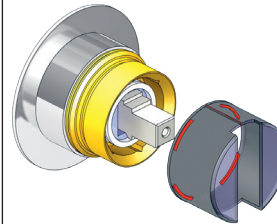

NR 21

NR 21 - 1

		A
VR2279	16 mm	30 - 34 mm
VR2279B	12 mm	26 - 30 mm
VR2279C	8 mm	22 - 26 mm

NR 21 - 2

NR 21 - 3

NR 21 - 4

VR1260/VR1400/VR2019		
Tegels: Carreaux:	3 - 15 mm	Std.
	15 - 25 mm	+10
	25 - 35 mm	+20
	35 - 45 mm	+30
Tiles: Fliesen: Fliser:	45 - 55 mm	+40
	55 - 65 mm	+50

VR1260/VR1400/VR2019		
40 - 52 mm	Std.	
30 - 40 mm	+10	
20 - 30 mm	+20	
10 - 20 mm	+30	
0 - 10 mm	+40	
-10 - 0 mm	+50	

NR 19/NR24

NR 19:
 Ø40 mm
 Ø1 5/8"

NR 24:
 Ø43 mm
 Ø1 3/4"

NR 28 - 1

VR3279 VR3279B VR3279C

	A	
VR3279	16 mm	31 - 36 mm
VR3279B	12 mm	27 - 32 mm
VR3279C	8 mm	23 - 28 mm

NR 19 - 1
NR 24 - 1

VR2204 VR2204B VR2204C

NR 19 - VR665

	A	
VR665	16 mm	ALL
VR2204	16 mm	16 - 21 mm
VR2204B	12 mm	11 - 17 mm
VR2204C	8 mm	7 - 13 mm