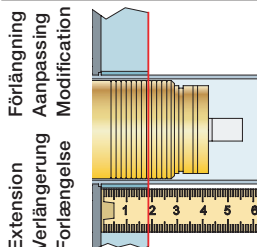

Do not cut the membrane
 Die Membran nicht schneiden
 Skær ikke membranen
 * Skär inte membranet
 Snij het membraan niet door
 Ne coupez pas la membrane
 No cortar la membrana

*Membran används inte i SVERIGE, ihop med inbyggnadsboxen.

NR.21:

1

NR.28+19+24:

2

VR2260/VR1400/VR2019		
	3 - 15 mm	Std.
Tiles:	15 - 25 mm	+10
Fliesen:	25 - 35 mm	+20
Tegels:	35 - 45 mm	+30
Carreaux:	45 - 55 mm	+40
	55 - 65 mm	+50

VR2260/VR1400/VR2019		
	35 - 47 mm	Std.
	25 - 35 mm	+10
	15 - 25 mm	+20
	5 - 15 mm	+30
	-5 - 5 mm	+40
	-15 - 5 mm	+50

VR1260/VR1400/VR2019		
40 - 52 mm	Std.	
30 - 40 mm	+10	
20 - 30 mm	+20	
10 - 20 mm	+30	
0 - 10 mm	+40	
-10 - 0 mm	+50	

NR 19/NR24

NR 19:
 Ø40 mm
 Ø1 5/8"

NR 24:
 Ø43 mm
 Ø1 3/4"

NR 28 - 1

VR3279 VR3279B VR3279C