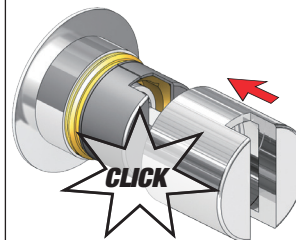

Do not cut the membrane
Die Membran nicht schneiden
Skær ikke membranen
* Skär inte membranet
Snij het membraan niet door
Ne coupez pas la membrane
No cortar la membrana

*Membran används inte i SVERIGE, ihop med inbyggnadsboxen.

NR.21:

1

NR.28+19+24:

2

VR2260/VR1400/VR2019		
	3 - 15 mm	Std.
Tiles:	15 - 25 mm	+10
Fliesen:	25 - 35 mm	+20
Tegels:	35 - 45 mm	+30
Carreaux:	45 - 55 mm	+40
	55 - 65 mm	+50

VR2260/VR1400/VR2019		
	35 - 47 mm	Std.
	25 - 35 mm	+10
	15 - 25 mm	+20
	5 - 15 mm	+30
	-5 - 5 mm	+40
	-15 - 5 mm	+50

NR 21

NR 21 - 1

		A
VR2279	16 mm	30 - 34 mm
VR2279B	12 mm	26 - 30 mm
VR2279C	8 mm	22 - 26 mm

NR 21 - 2

NR 21 - 3

NR 21 - 4