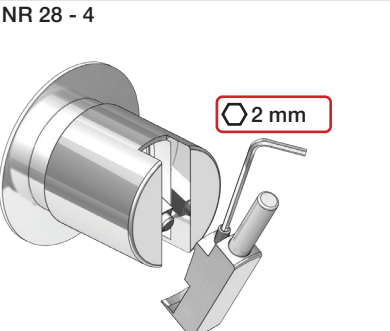

VR1260/VR1400/VR2019		
40 - 52 mm	Std.	
30 - 40 mm	+10	
20 - 30 mm	+20	
10 - 20 mm	+30	
0 - 10 mm	+40	
-10 - 0 mm	+50	

NR 19/NR24

NR 19:
 Ø40 mm
 Ø1 5/8"

NR 24:
 Ø43 mm
 Ø1 3/4"

NR 28 - 1

VR3279 VR3279B VR3279C

	A	
VR3279	16 mm	31 - 36 mm
VR3279B	12 mm	27 - 32 mm
VR3279C	8 mm	23 - 28 mm

NR 19 - 1
NR 24 - 1

VR2204 VR2204B VR2204C

NR 19 - VR665

	A	
VR665	16 mm	ALL
VR2204	16 mm	16 - 21 mm
VR2204B	12 mm	11 - 17 mm
VR2204C	8 mm	7 - 13 mm