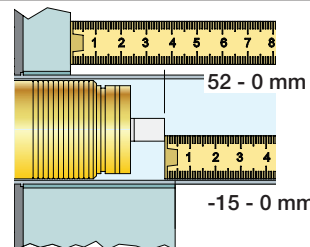

NR.21:

1

NR.28+19+24:

2

VR2260/VR1400/VR2019		
	3 - 15 mm	Std.
Tiles:	15 - 25 mm	+10
Fliesen:	25 - 35 mm	+20
Tegels:	35 - 45 mm	+30
Carreaux:	45 - 55 mm	+40
	55 - 65 mm	+50

VR2260/VR1400/VR2019		
	35 - 47 mm	Std.
	25 - 35 mm	+10
	15 - 25 mm	+20
	5 - 15 mm	+30
	-5 - 5 mm	+40
	-15 - 5 mm	+50

NR 21

NR 21 - 1

		A
VR2279	16 mm	30 - 34 mm
VR2279B	12 mm	26 - 30 mm
VR2279C	8 mm	22 - 26 mm

NR 21 - 2

NR 21 - 3

NR 21 - 4

VR1260/VR1400/VR2019		
Tegels: Carreaux:	3 - 15 mm	Std.
	15 - 25 mm	+10
	25 - 35 mm	+20
	35 - 45 mm	+30
Tiles: Fliesen: Fliser:	45 - 55 mm	+40
	55 - 65 mm	+50

VR1260/VR1400/VR2019		
40 - 52 mm	Std.	
30 - 40 mm	+10	
20 - 30 mm	+20	
10 - 20 mm	+30	
0 - 10 mm	+40	
-10 - 0 mm	+50	

NR 19/NR24

NR 19:
 Ø40 mm
 Ø1 5/8"

NR 24:
 Ø43 mm
 Ø1 3/4"

NR 28 - 1

VR3279 VR3279B VR3279C