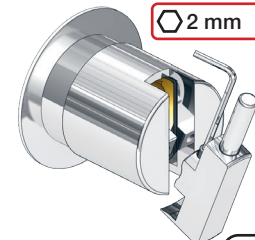

NR 21

NR 21 - 1

		A
VR2279	16 mm	30 - 34 mm
VR2279B	12 mm	26 - 30 mm
VR2279C	8 mm	22 - 26 mm

NR 21 - 2

NR 21 - 3

NR 21 - 4

VR1260/VR1400/VR2019		
Tegels: Carreaux:	3 - 15 mm	Std.
	15 - 25 mm	+10
	25 - 35 mm	+20
	35 - 45 mm	+30
Tiles: Fliesen: Fliser:	45 - 55 mm	+40
	55 - 65 mm	+50

VR1260/VR1400/VR2019		
40 - 52 mm	Std.	
30 - 40 mm	+10	
20 - 30 mm	+20	
10 - 20 mm	+30	
0 - 10 mm	+40	
-10 - 0 mm	+50	

NR 19/NR24

NR 19:
 Ø40 mm
 Ø1 5/8"

NR 24:
 Ø43 mm
 Ø1 3/4"

NR 28 - 1

VR3279 VR3279B VR3279C

	A	
VR3279	16 mm	31 - 36 mm
VR3279B	12 mm	27 - 32 mm
VR3279C	8 mm	23 - 28 mm

NR 19 - 1
NR 24 - 1

VR2204 VR2204B VR2204C

NR 19 - VR665

	A	
VR665	16 mm	ALL
VR2204	16 mm	16 - 21 mm
VR2204B	12 mm	11 - 17 mm
VR2204C	8 mm	7 - 13 mm