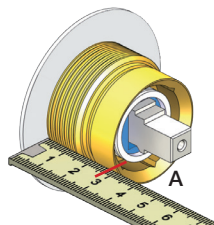

NR.21:

NR.28+19+24:

Förlängning
 Verlängerung
 Fortlængelse

VR2260/VR1400/VR2019		
	3 - 15 mm	Std.
Tiles:	15 - 25 mm	+10
Fliesen:	25 - 35 mm	+20
Tegels:	35 - 45 mm	+30
Carreaux:	45 - 55 mm	+40
	55 - 65 mm	+50

VR2260/VR1400/VR2019		
	35 - 47 mm	Std.
	25 - 35 mm	+10
	15 - 25 mm	+20
	5 - 15 mm	+30
	-5 - 5 mm	+40
	-15 - -5 mm	+50

NR 21

NR 21 - 1

		A
VR2279	16 mm	30 - 34 mm
VR2279B	12 mm	26 - 30 mm
VR2279C	8 mm	22 - 26 mm

NR 19/NR24

NR 19:
 Ø40 mm
 Ø1 5/8"

NR 24:
 Ø43 mm
 Ø1 3/4"

NR 28 - 1

VR3279 VR3279B VR3279C

	A	
VR3279	16 mm	31 - 36 mm
VR3279B	12 mm	27 - 32 mm
VR3279C	8 mm	23 - 28 mm

NR 19 - 1
NR 24 - 1

VR2204 VR2204B VR2204C