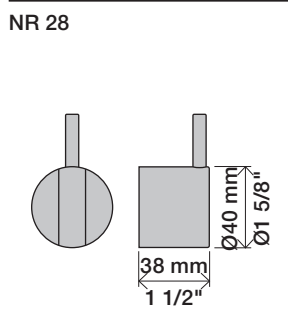

VR2260/VR1400/VR2019		
	35 - 47 mm	Std.
	25 - 35 mm	+10
	15 - 25 mm	+20
	5 - 15 mm	+30
	-5 - 5 mm	+40
	-15 - -5 mm	+50

NR 21

NR 21 - 1

		A
VR2279	16 mm	30 - 34 mm
VR2279B	12 mm	26 - 30 mm
VR2279C	8 mm	22 - 26 mm

NR 21 - 2

NR 21 - 3

NR 21 - 4

VR1260/VR1400/VR2019		
Tegels: Carreaux:	3 - 15 mm	Std.
	15 - 25 mm	+10
	25 - 35 mm	+20
	35 - 45 mm	+30
Tiles: Fliesen: Fliser:	45 - 55 mm	+40
	55 - 65 mm	+50

VR1260/VR1400/VR2019		
40 - 52 mm	Std.	
30 - 40 mm	+10	
20 - 30 mm	+20	
10 - 20 mm	+30	
0 - 10 mm	+40	
-10 - 0 mm	+50	

NR 19/NR24

NR 19:
 Ø40 mm
 Ø1 5/8"

NR 24:
 Ø43 mm
 Ø1 3/4"

NR 28 - 1

VR3279 VR3279B VR3279C

	A	
VR3279	16 mm	31 - 36 mm
VR3279B	12 mm	27 - 32 mm
VR3279C	8 mm	23 - 28 mm

NR 19 - 1
NR 24 - 1

VR2204 VR2204B VR2204C