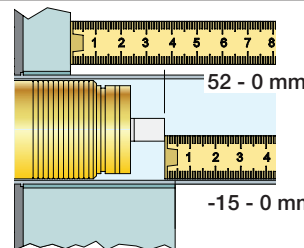

NR.21:

NR.28+19+24:

Förlängning
 Verlängerung
 Fortlængelse

VR2260/VR1400/VR2019		
	3 - 15 mm	Std.
Tiles:	15 - 25 mm	+10
Fliesen:	25 - 35 mm	+20
Tegels:	35 - 45 mm	+30
Carreaux:	45 - 55 mm	+40
	55 - 65 mm	+50

VR2260/VR1400/VR2019		
	35 - 47 mm	Std.
	25 - 35 mm	+10
	15 - 25 mm	+20
	5 - 15 mm	+30
	-5 - 5 mm	+40
	-15 - -5 mm	+50

NR 21

NR 21 - 1

		A
VR2279	16 mm	30 - 34 mm
VR2279B	12 mm	26 - 30 mm
VR2279C	8 mm	22 - 26 mm

NR 19/NR24

NR 19:
 Ø40 mm
 Ø1 5/8"

NR 24:
 Ø43 mm
 Ø1 3/4"

NR 28 - 1

VR3279 VR3279B VR3279C

	A	
VR3279	16 mm	31 - 36 mm
VR3279B	12 mm	27 - 32 mm
VR3279C	8 mm	23 - 28 mm

NR 19 - 1
NR 24 - 1

VR2204 VR2204B VR2204C