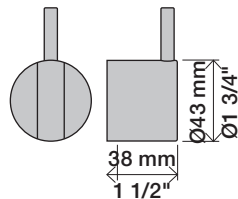

NR.21:

NR.28+19+24:

Förlängning
 Verlängerung
 Fortlængelse

VR2260/VR1400/VR2019		
	3 - 15 mm	Std.
Tiles:	15 - 25 mm	+10
Fliesen:	25 - 35 mm	+20
Tegels:	35 - 45 mm	+30
Carreaux:	45 - 55 mm	+40
	55 - 65 mm	+50

VR2260/VR1400/VR2019		
	35 - 47 mm	Std.
	25 - 35 mm	+10
	15 - 25 mm	+20
	5 - 15 mm	+30
	-5 - 5 mm	+40
	-15 - -5 mm	+50

NR 21

NR 21 - 1

		A
VR2279	16 mm	30 - 34 mm
VR2279B	12 mm	26 - 30 mm
VR2279C	8 mm	22 - 26 mm

NR 19/NR24

NR 19:
 Ø40 mm
 Ø1 5/8"

NR 24:
 Ø43 mm
 Ø1 3/4"

NR 28 - 1

VR3279 VR3279B VR3279C

	A	
VR3279	16 mm	31 - 36 mm
VR3279B	12 mm	27 - 32 mm
VR3279C	8 mm	23 - 28 mm

NR 19 - 1
NR 24 - 1

VR2204 VR2204B VR2204C