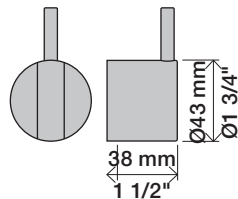

NR.21:

NR.28+19+24:

Förlängning
 Verlängerung
 Extension
 Anpassing
 Fortlængelse
 Modification

VR2260/VR1400/VR2019		
	3 - 15 mm	Std.
Tiles:	15 - 25 mm	+10
Fliesen:	25 - 35 mm	+20
Fliser:	35 - 45 mm	+30
Tegels:	45 - 55 mm	+40
Carreaux:	55 - 65 mm	+50

VR2260/VR1400/VR2019		
	35 - 47 mm	Std.
	25 - 35 mm	+10
	15 - 25 mm	+20
	5 - 15 mm	+30
	-5 - 5 mm	+40
	-15 - 5 mm	+50

NR 21

NR 21 - 1

		A
VR2279	16 mm	30 - 34 mm
VR2279B	12 mm	26 - 30 mm
VR2279C	8 mm	22 - 26 mm

NR 19/NR24

NR 19:
 Ø40 mm
 Ø1 5/8"

NR 24:
 Ø43 mm
 Ø1 3/4"

NR 28 - 1

VR3279 VR3279B VR3279C

	A	
VR3279	16 mm	31 - 36 mm
VR3279B	12 mm	27 - 32 mm
VR3279C	8 mm	23 - 28 mm

NR 19 - 1
NR 24 - 1

VR2204 VR2204B VR2204C