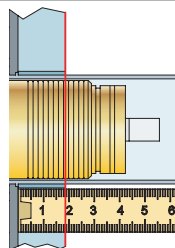

*Membran används inte i SVERIGE,
ihop med inbyggnadsboxen.

NR.21:

NR.28+19+24:

Förlängning
Verlängerung
Extension
Anpassing
Fortlængelse
Modification

VR2260/VR1400/VR2019		
	3 - 15 mm	Std.
Tiles:	15 - 25 mm	+10
Fliesen:	25 - 35 mm	+20
Fliser:	35 - 45 mm	+30
Tegels:	45 - 55 mm	+40
Carreaux:	55 - 65 mm	+50