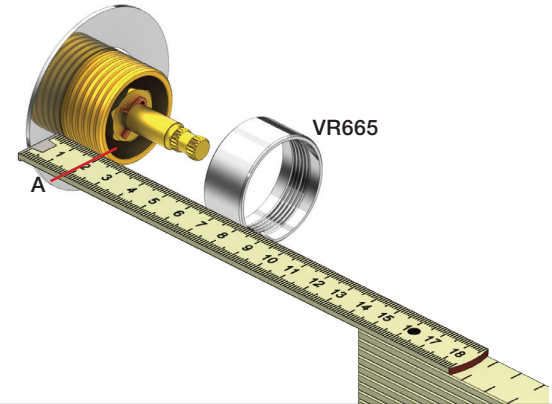

Do not cut the membrane
Die Membran nicht schneiden
Skær ikke membranen
Skär inte membranet
Snij het membraan niet door
Ne coupez pas la membrane
No cortar la membrana

NR.17:

NR.19:

NR 17

NR 17 - 1

NR 17 - 2

2 mm

NR 19

NR 19 - 1

NR 19 - 2

600

NR17: VR2A, VR23, VR665, VR667
 VR697K: VR21, VR23, VR666, VR669, VR697

<p>900</p> <p>2927</p>	<p>700V</p> <p>2927</p>	<p>600</p> <p>2926</p>	
<p>002</p>	<p>1034</p>	<p>003K</p>	
<p>001, 001G</p>	<p>2x001G</p>	<p>001, 2x001G</p>	