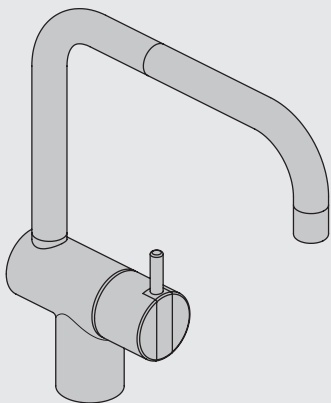

# VOLA KV1

Fitting instruction  
Montageanleitung  
Monteringsvejledning  
Monteringsvægledning  
Montage hanleiding  
Manuel de montage

04/00203  
04/00206

**1**

**2**

VR260

4 mm

**VR260**

Ø45 mm  
Ø1 3/4"  
> Ø32 mm  
> Ø1 1/2"

4

5