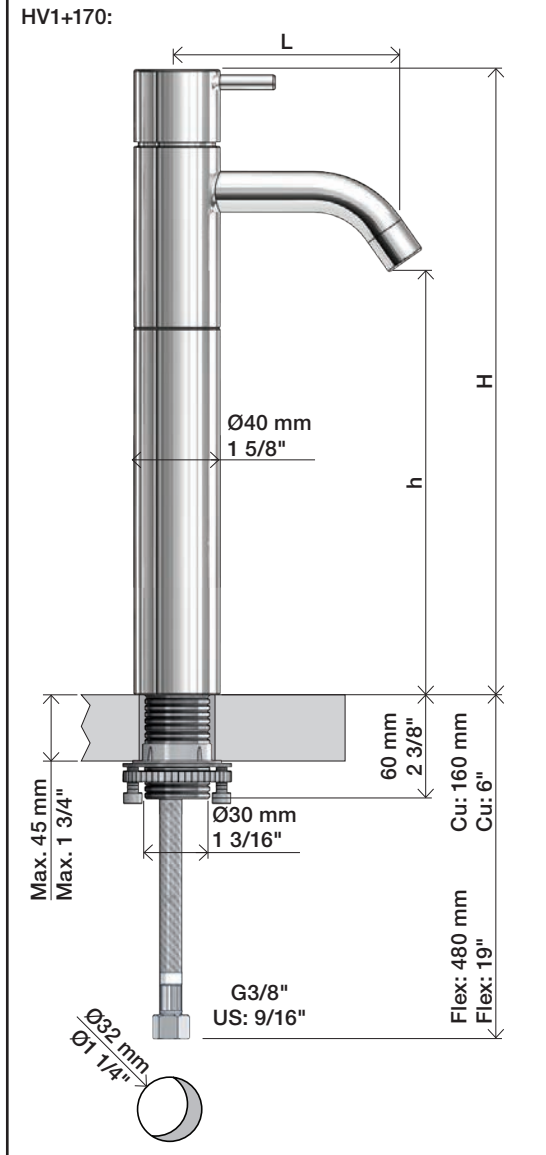

VOLA HV1, HV3, HV4

Fitting instruction
 Montageanleitung
 Monteringsvejledning
 Monteringsvægledning
 Montage hanleiding
 Manuel de montage

HV1, HV3:
 04/00295
 04/00300

www.vola.com

HV1/HV3/HV4_V6_40999827
 13-11-2023

HV1, HV3	L	H	h
Std.:	114 mm 4 1/2"	120 mm 4 3/4"	27 mm 1"
+30:	114 mm 4 1/2"	150 mm 6"	56 mm 2 1/4"
/150:	150 mm 6"	120 mm 4 3/4"	27 mm 1"
+30/150:	150 mm 6"	150 mm 6"	56 mm 2 1/4"
+170:	114 mm 4 1/2"	290 mm 11 1/2"	197 mm 7 3/4"
+170/150:	150 mm 6"	290 mm 11 1/2"	197 mm 7 3/4"

3

4 mm

4

G3/8"
US 9/16"

5

HV1L/HV1M
HV3L/HV3M
HV4L/HV4M

VR273L/M

2 mm

5

Data, 3 Bar/43.5 Psi:

Max.	l/min.	Gal/min.	Note.
HV1/3:	5.0	1.3	Standard
HV1/3:	4.5	1.2	Standard USA
HV1/3:	9.0	1.8	Standard Japan
HV4	9,0	1.8	

 Max. 70°C, 158°F

HV1

HV3

HV4

HV1: Ø10
 HV1JP: Ø10
 HV1US: Ø3/8"
 HV1Q: Ø3/8"