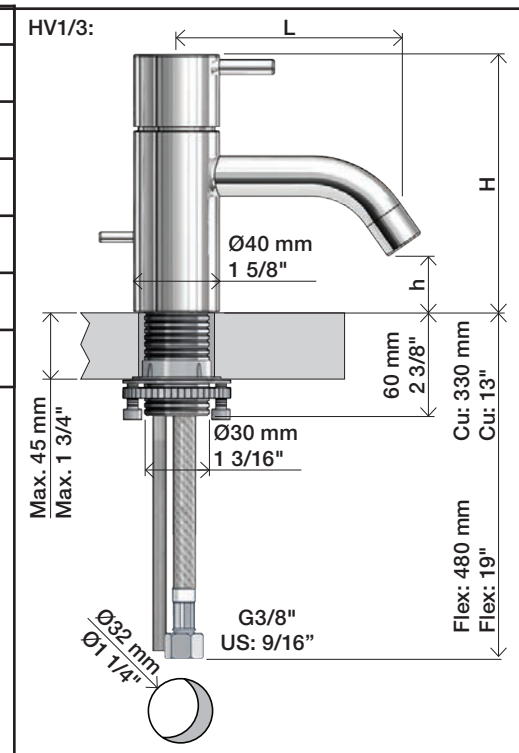

VOLA HV1, HV3, HV4

Fitting instruction
 Montageanleitung
 Monteringsvejledning
 Monteringsvægledning
 Montage hanleiding
 Manuel de montage

HV1, HV3:
 04/00295
 04/00300

www.vola.com

HV1/HV3/HV4_V6_40999827
 13-11-2023

HV1, HV3	L	H	h
Std.:	114 mm 4 1/2"	120 mm 4 3/4"	27 mm 1"
+30:	114 mm 4 1/2"	150 mm 6"	56 mm 2 1/4"
/150:	150 mm 6"	120 mm 4 3/4"	27 mm 1"
+30/150:	150 mm 6"	150 mm 6"	56 mm 2 1/4"
+170:	114 mm 4 1/2"	290 mm 11 1/2"	197 mm 7 3/4"
+170/150:	150 mm 6"	290 mm 11 1/2"	197 mm 7 3/4"

3

4 mm

4

G3/8"
US 9/16"

5

HV1L/HV1M
HV3L/HV3M
HV4L/HV4M

VR273L/M

2 mm

5

Data, 3 Bar/43.5 Psi:

Max.	l/min.	Gal/min.	Note.
HV1/3:	5.0	1.3	Standard
HV1/3:	4.5	1.2	Standard USA
HV1/3:	9.0	1.8	Standard Japan
HV4	9,0	1.8	

 Max. 70°C, 158°F

HV1

HV3

HV4

HV1: Ø10
 HV1JP: Ø10
 HV1US: Ø3/8"
 HV1Q: Ø3/8"