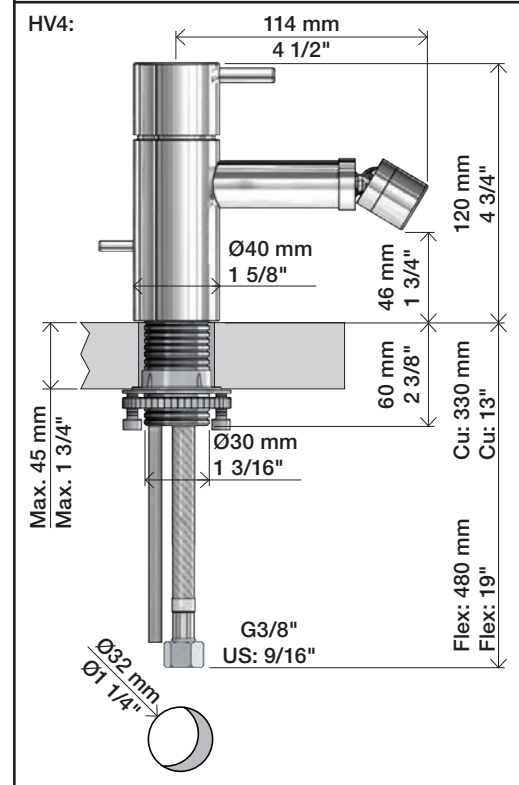

VOLA HV1, HV3, HV4

Fitting instruction
 Montageanleitung
 Monteringsvejledning
 Monteringsvægledning
 Montage hanleiding
 Manuel de montage

HV1, HV3:
 04/00295
 04/00300

www.vola.com

HV1/HV3/HV4_V6_40999827
 13-11-2023

HV1, HV3	L	H	h
Std.:	114 mm 4 1/2"	120 mm 4 3/4"	27 mm 1"
+30:	114 mm 4 1/2"	150 mm 6"	56 mm 2 1/4"
/150:	150 mm 6"	120 mm 4 3/4"	27 mm 1"
+30/150:	150 mm 6"	150 mm 6"	56 mm 2 1/4"
+170:	114 mm 4 1/2"	290 mm 11 1/2"	197 mm 7 3/4"
+170/150:	150 mm 6"	290 mm 11 1/2"	197 mm 7 3/4"

3

4 mm

4

G3/8"
US 9/16"

5

HV1L/HV1M
HV3L/HV3M
HV4L/HV4M

VR273L/M

2 mm

5

Data, 3 Bar/43.5 Psi:

Max.	l/min.	Gal/min.	Note.
HV1/3:	5.0	1.3	Standard
HV1/3:	4.5	1.2	Standard USA
HV1/3:	9.0	1.8	Standard Japan
HV4	9,0	1.8	

 Max. 70°C, 158°F

HV1

HV3

HV4

HV1: Ø10
 HV1JP: Ø10
 HV1US: Ø3/8"
 HV1Q: Ø3/8"