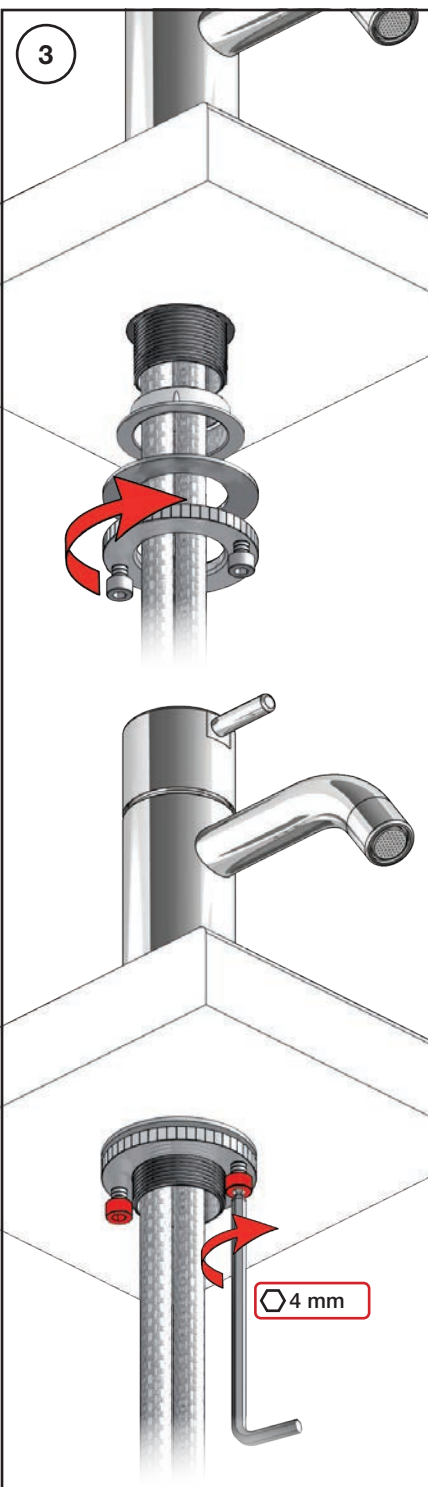

VOLA HV1, HV3, HV4

Fitting instruction
 Montageanleitung
 Monteringsvejledning
 Monteringsvægledning
 Montage hanleiding
 Manuel de montage

HV1, HV3:
 04/00295
 04/00300

www.vola.com

HV1/HV3/HV4_V6_40999827
 13-11-2023

HV1, HV3	L	H	h
Std.:	114 mm 4 1/2"	120 mm 4 3/4"	27 mm 1"
+30:	114 mm 4 1/2"	150 mm 6"	56 mm 2 1/4"
/150:	150 mm 6"	120 mm 4 3/4"	27 mm 1"
+30/150:	150 mm 6"	150 mm 6"	56 mm 2 1/4"
+170:	114 mm 4 1/2"	290 mm 11 1/2"	197 mm 7 3/4"
+170/150:	150 mm 6"	290 mm 11 1/2"	197 mm 7 3/4"

3

4 mm

4

G3/8"
US 9/16"

5

HV1L/HV1M
HV3L/HV3M
HV4L/HV4M

VR273L/M

2 mm

5

Data, 3 Bar/43.5 Psi:

Max.	l/min.	Gal/min.	Note.
HV1/3:	5.0	1.3	Standard
HV1/3:	4.5	1.2	Standard USA
HV1/3:	9.0	1.8	Standard Japan
HV4	9,0	1.8	

 Max. 70°C, 158°F

HV1

HV3

HV4

HV1: Ø10
 HV1JP: Ø10
 HV1US: Ø3/8"
 HV1Q: Ø3/8"