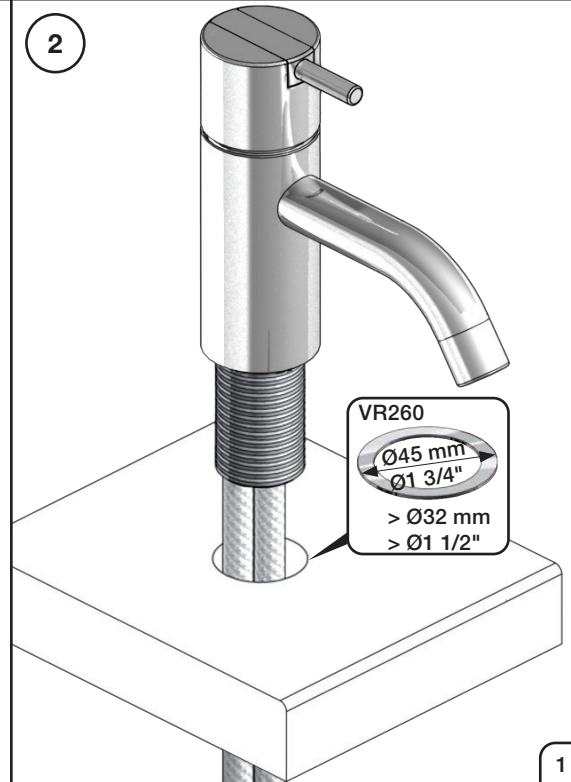

**VOLA HV1, HV3, HV4**

Fitting instruction  
 Montageanleitung  
 Monteringsvejledning  
 Monteringsvægledning  
 Montage hanleiding  
 Manuel de montage

 **GODKENDT  
 TIL DRILLEKENDT**  
 HV1, HV3:  
 04/00295  
 04/00300

HV1, HV3	L	H	h
Std.:	114 mm 4 1/2"	120 mm 4 3/4"	27 mm 1"
+30:	114 mm 4 1/2"	150 mm 6"	56 mm 2 1/4"
/150:	150 mm 6"	120 mm 4 3/4"	27 mm 1"
+30/150:	150 mm 6"	150 mm 6"	56 mm 2 1/4"
+170:	114 mm 4 1/2"	290 mm 11 1/2"	197 mm 7 3/4"
+170/150:	150 mm 6"	290 mm 11 1/2"	197 mm 7 3/4"