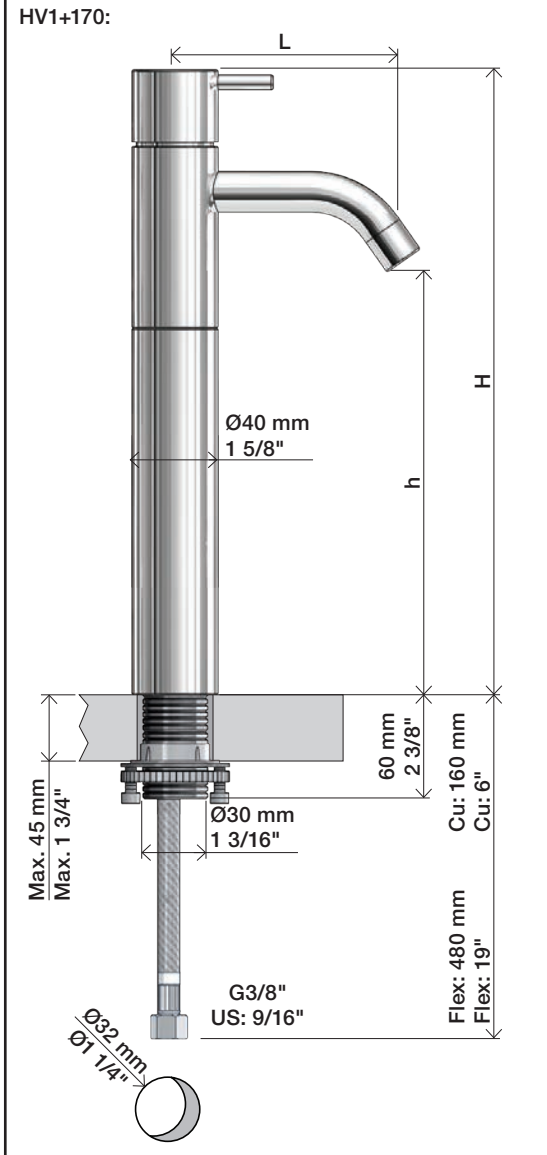

**VOLA HV1, HV3, HV4**

Fitting instruction  
 Montageanleitung  
 Monteringsvejledning  
 Monteringsvægledning  
 Montage hanleiding  
 Manuel de montage

 **GODKENDT  
 TIL DRILLEKENDT**  
 HV1, HV3:  
 04/00295  
 04/00300

HV1, HV3	L	H	h
Std.:	114 mm 4 1/2"	120 mm 4 3/4"	27 mm 1"
+30:	114 mm 4 1/2"	150 mm 6"	56 mm 2 1/4"
/150:	150 mm 6"	120 mm 4 3/4"	27 mm 1"
+30/150:	150 mm 6"	150 mm 6"	56 mm 2 1/4"
+170:	114 mm 4 1/2"	290 mm 11 1/2"	197 mm 7 3/4"
+170/150:	150 mm 6"	290 mm 11 1/2"	197 mm 7 3/4"

3

4 mm

4

G3/8"  
US 9/16"

5

HV1L/HV1M  
HV3L/HV3M  
HV4L/HV4M

VR273L/M

2 mm

5

**Data, 3 Bar/43.5 Psi:**

Max.	l/min.	Gal/min.	Note.
HV1/3:	5.0	1.3	Standard
HV1/3:	4.5	1.2	Standard USA
HV1/3:	9.0	1.8	Standard Japan
HV4	9,0	1.8	

Max. 70°C, 158°F

HV1

HV3

HV4

HV1: Ø10  
 HV1JP: Ø10  
 HV1US: Ø3/8"  
 HV1Q: Ø3/8"