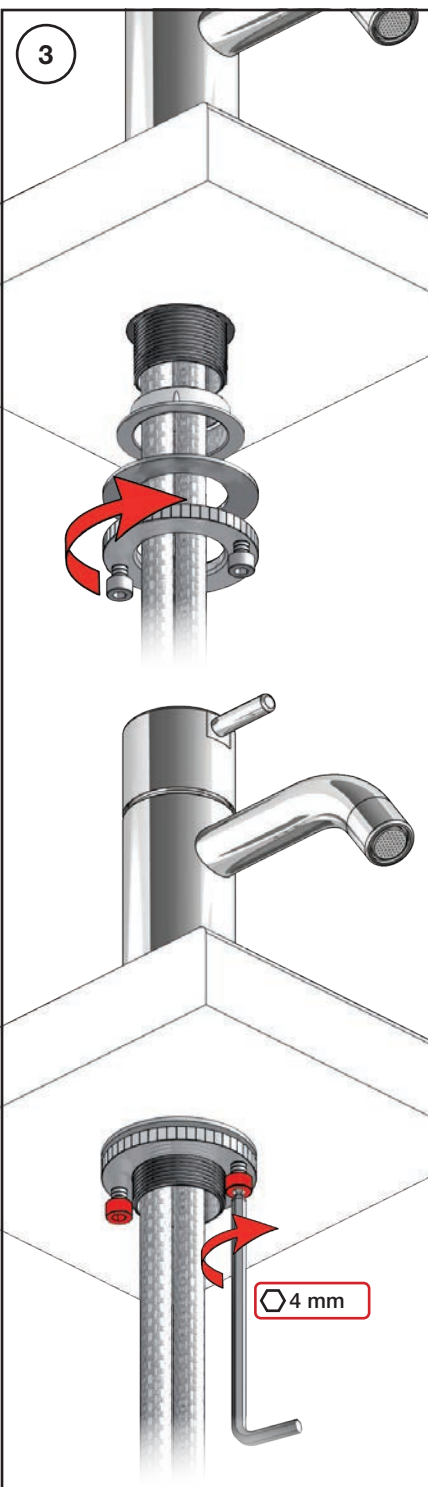

**VOLA HV1, HV3, HV4**

Fitting instruction  
 Montageanleitung  
 Monteringsvejledning  
 Monteringsvægledning  
 Montage hanleiding  
 Manuel de montage

 **GODKENDT  
 TIL DRILLEKENDT**  
 HV1, HV3:  
 04/00295  
 04/00300

HV1, HV3	L	H	h
Std.:	114 mm 4 1/2"	120 mm 4 3/4"	27 mm 1"
+30:	114 mm 4 1/2"	150 mm 6"	56 mm 2 1/4"
/150:	150 mm 6"	120 mm 4 3/4"	27 mm 1"
+30/150:	150 mm 6"	150 mm 6"	56 mm 2 1/4"
+170:	114 mm 4 1/2"	290 mm 11 1/2"	197 mm 7 3/4"
+170/150:	150 mm 6"	290 mm 11 1/2"	197 mm 7 3/4"

3

4 mm

4

G3/8"  
US 9/16"

5

HV1L/HV1M  
HV3L/HV3M  
HV4L/HV4M

VR273L/M

2 mm

5

**Data, 3 Bar/43.5 Psi:**

Max.	l/min.	Gal/min.	Note.
HV1/3:	5.0	1.3	Standard
HV1/3:	4.5	1.2	Standard USA
HV1/3:	9.0	1.8	Standard Japan
HV4	9,0	1.8	

Max. 70°C, 158°F

HV1

HV3

HV4

HV1: Ø10  
 HV1JP: Ø10  
 HV1US: Ø3/8"  
 HV1Q: Ø3/8"