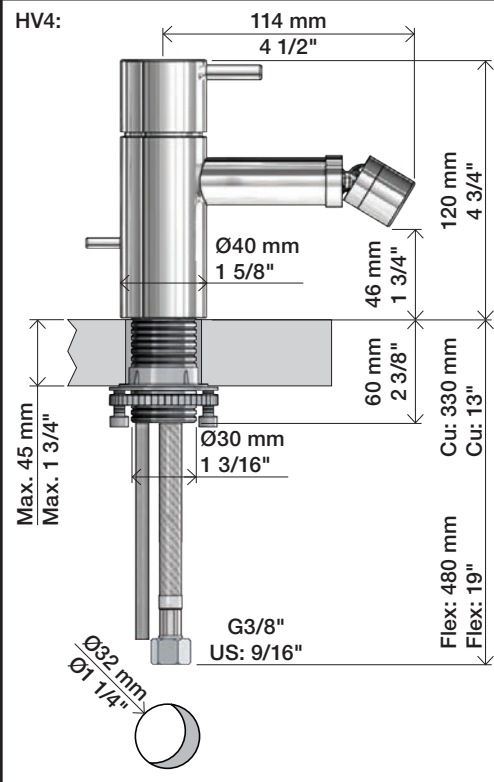

**VOLA HV1, HV3, HV4**

Fitting instruction  
 Montageanleitung  
 Monteringsvejledning  
 Monteringsvægledning  
 Montage hanleiding  
 Manuel de montage

 **GODKENDT  
 TIL DRILLEKENDT**  
 HV1, HV3:  
 04/00295  
 04/00300

HV1, HV3	L	H	h
Std.:	114 mm 4 1/2"	120 mm 4 3/4"	27 mm 1"
+30:	114 mm 4 1/2"	150 mm 6"	56 mm 2 1/4"
/150:	150 mm 6"	120 mm 4 3/4"	27 mm 1"
+30/150:	150 mm 6"	150 mm 6"	56 mm 2 1/4"
+170:	114 mm 4 1/2"	290 mm 11 1/2"	197 mm 7 3/4"
+170/150:	150 mm 6"	290 mm 11 1/2"	197 mm 7 3/4"

3

4 mm

4

G3/8"  
US 9/16"

5

HV1L/HV1M  
HV3L/HV3M  
HV4L/HV4M

VR273L/M

2 mm

5

**Data, 3 Bar/43.5 Psi:**

Max.	l/min.	Gal/min.	Note.
HV1/3:	5.0	1.3	Standard
HV1/3:	4.5	1.2	Standard USA
HV1/3:	9.0	1.8	Standard Japan
HV4	9,0	1.8	

Max. 70°C, 158°F

HV1

HV3

HV4

HV1: Ø10  
 HV1JP: Ø10  
 HV1US: Ø3/8"  
 HV1Q: Ø3/8"