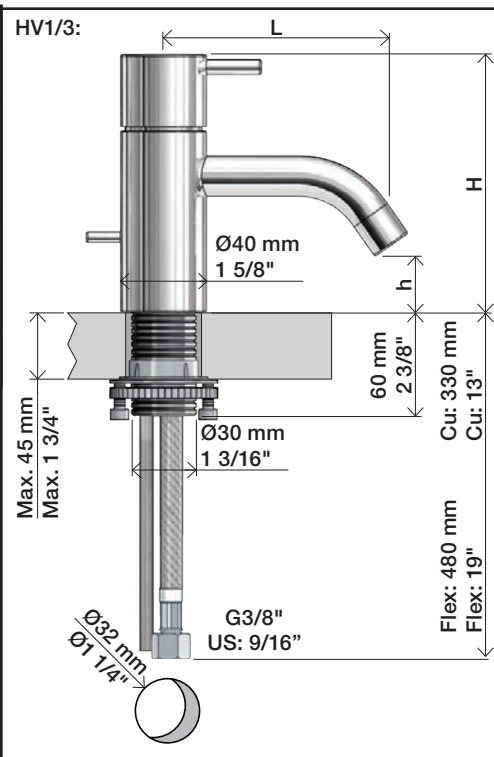

**VOLA HV1, HV3, HV4**

Fitting instruction  
 Montageanleitung  
 Monteringsvejledning  
 Monteringsvægledning  
 Montage hanleiding  
 Manuel de montage

 **GODKENDT  
 TIL DRILLEKENDT**  
 HV1, HV3:  
 04/00295  
 04/00300

HV1, HV3	L	H	h
Std.:	114 mm 4 1/2"	120 mm 4 3/4"	27 mm 1"
+30:	114 mm 4 1/2"	150 mm 6"	56 mm 2 1/4"
/150:	150 mm 6"	120 mm 4 3/4"	27 mm 1"
+30/150:	150 mm 6"	150 mm 6"	56 mm 2 1/4"
+170:	114 mm 4 1/2"	290 mm 11 1/2"	197 mm 7 3/4"
+170/150:	150 mm 6"	290 mm 11 1/2"	197 mm 7 3/4"

3

4 mm

4

G3/8"  
US 9/16"

5

HV1L/HV1M  
HV3L/HV3M  
HV4L/HV4M

VR273L/M

2 mm

5

**Data, 3 Bar/43.5 Psi:**

Max.	l/min.	Gal/min.	Note.
HV1/3:	5.0	1.3	Standard
HV1/3:	4.5	1.2	Standard USA
HV1/3:	9.0	1.8	Standard Japan
HV4	9,0	1.8	

Max. 70°C, 158°F

HV1

HV3

HV4

HV1: Ø10  
 HV1JP: Ø10  
 HV1US: Ø3/8"  
 HV1Q: Ø3/8"