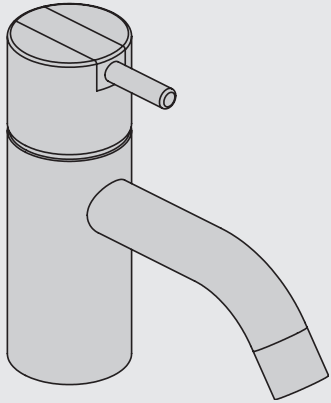

**VOLA HV1, HV3, HV4**

Fitting instruction  
 Montageanleitung  
 Monteringsvejledning  
 Monteringsvægledning  
 Montage hanleiding  
 Manuel de montage

 **GODKENDT  
 TIL DRILLEKENDT**  
 HV1, HV3:  
 04/00295  
 04/00300

HV1, HV3	L	H	h
Std.:	114 mm 4 1/2"	120 mm 4 3/4"	27 mm 1"
+30:	114 mm 4 1/2"	150 mm 6"	56 mm 2 1/4"
/150:	150 mm 6"	120 mm 4 3/4"	27 mm 1"
+30/150:	150 mm 6"	150 mm 6"	56 mm 2 1/4"
+170:	114 mm 4 1/2"	290 mm 11 1/2"	197 mm 7 3/4"
+170/150:	150 mm 6"	290 mm 11 1/2"	197 mm 7 3/4"