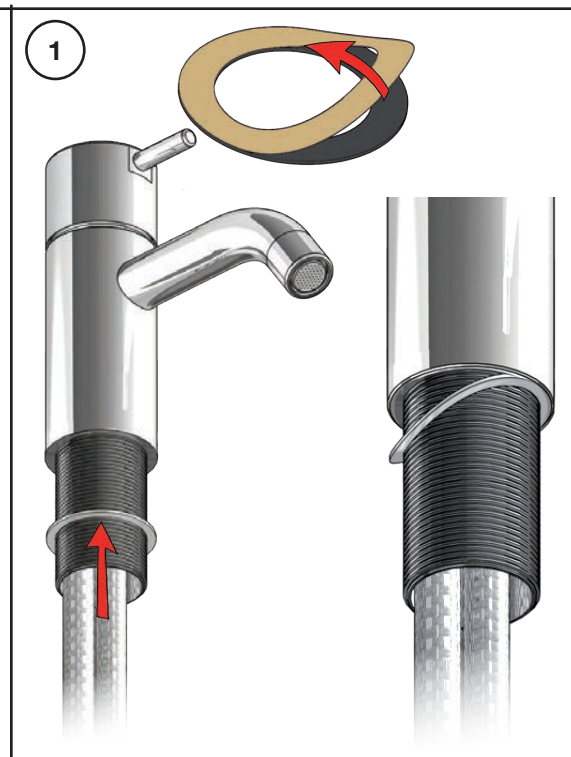

**VOLA HV1, HV3, HV4**

Fitting instruction  
 Montageanleitung  
 Monteringsvejledning  
 Monteringsvægledning  
 Montage hanleiding  
 Manuel de montage

 **GODKENDT  
 TIL DRILLEKENDT**  
 HV1, HV3:  
 04/00295  
 04/00300

HV1, HV3	L	H	h
Std.:	114 mm 4 1/2"	120 mm 4 3/4"	27 mm 1"
+30:	114 mm 4 1/2"	150 mm 6"	56 mm 2 1/4"
/150:	150 mm 6"	120 mm 4 3/4"	27 mm 1"
+30/150:	150 mm 6"	150 mm 6"	56 mm 2 1/4"
+170:	114 mm 4 1/2"	290 mm 11 1/2"	197 mm 7 3/4"
+170/150:	150 mm 6"	290 mm 11 1/2"	197 mm 7 3/4"