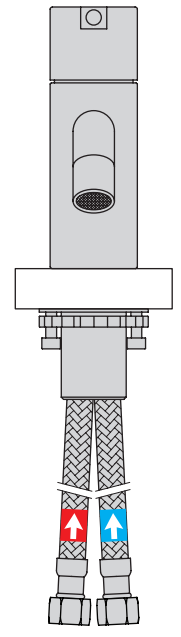

**VOLA HV1, HV3, HV4**

Fitting instruction  
 Montageanleitung  
 Monteringsvejledning  
 Monteringsvægledning  
 Montage hanleiding  
 Manuel de montage

 **GODKENDT  
 TIL DRILLEKENDT**  
 HV1, HV3:  
 04/00295  
 04/00300

HV1, HV3	L	H	h
Std.:	114 mm 4 1/2"	120 mm 4 3/4"	27 mm 1"
+30:	114 mm 4 1/2"	150 mm 6"	56 mm 2 1/4"
/150:	150 mm 6"	120 mm 4 3/4"	27 mm 1"
+30/150:	150 mm 6"	150 mm 6"	56 mm 2 1/4"
+170:	114 mm 4 1/2"	290 mm 11 1/2"	197 mm 7 3/4"
+170/150:	150 mm 6"	290 mm 11 1/2"	197 mm 7 3/4"

3

4 mm

4

G3/8"  
US 9/16"

5

HV1L/HV1M  
HV3L/HV3M  
HV4L/HV4M

VR273L/M

2 mm

- VR277K: VR22, VR269, VR277
- \*VR17L4K: VR15P, VR16L4, VR17L (US-Standard)
- \*VR17L5K: VR15P, VR16L5, VR17L (Standard)
- \*VR17L9K: VR15P, VR16L9, VR17L (Japan Standard)
- \*VR17LSK: VR15P, VR16LS, VR17L
- VR297/L/M: VR20, VR22, VR269, VR273/L/M, VR277, VR294, VR295, VR296
- VR433: VR261, VR263, VR440, VR442, 2xVR444
- NR.10/L/M: VR20, VR22, VR273/L/M, VR294, VR295