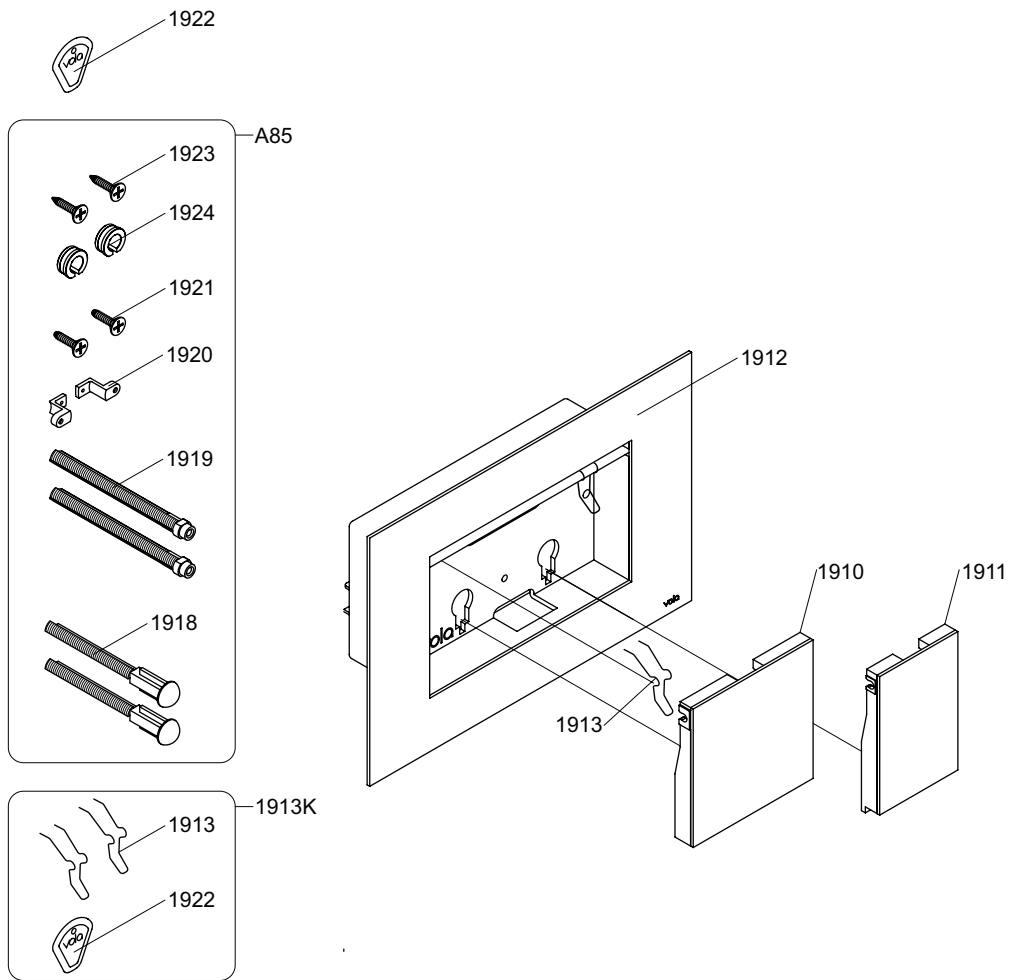

VOLA A85

Fitting instruction
Montageanleitung
Monteringsvejledning
Monteringsvægledning
Montage hanleiding
Manuel de montage

Necessary parts
Notwendige Teile
Nødvendige dele
Nödvändiga delar
Benodigde onderdelen
Les pièces nécessaires

GEBERIT SIGMA (UP320)

Extension
Verlängerung
Forlængerdel
Förlängning
Verlengstukken
Modification

GEBERIT: 240.938.00.1

5

6

7

8

9

Geberit parts: **NOT INCLUDED**

Geberit Sigma
UP320

VRA85: VR1918, VR1919, VR1920, VR1921, VR1922, VR1923, VR1924
 VR1913K: 2xVR1913, VR1922

vola
 Lunavej 2
 DK-8700 Horsens
 Tlf : + 45 7023 5500
 sales@vola.com
 www.vola.com