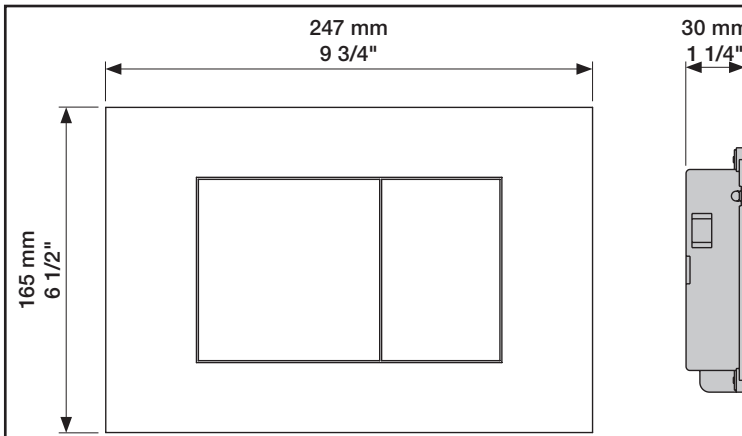

VOLA A85

Fitting instruction
Montageanleitung
Monteringsvejledning
Monteringsvægledning
Montage hanleiding
Manuel de montage

Necessary parts
Notwendige Teile
Nødvendige dele
Nödvändiga delar
Benodigde onderdelen
Les pièces nécessaires

GEBERIT SIGMA (UP320)

Extension
Verlängerung
Forlængerdel
Förlängning
Verlengstukken
Modification

GEBERIT: 240.938.00.1

5

6

7

8

9