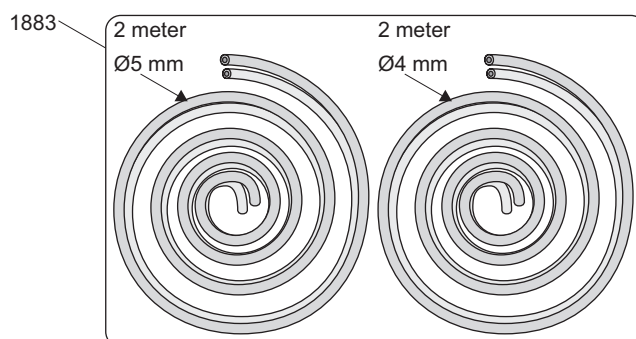

Adapter - VR1894, A82/A83 pre 04-2021