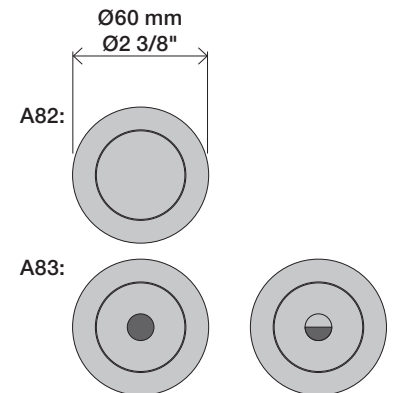

VOLA A82, A83
VOLA VR1894

Fitting instruction
Montageanleitung
Monteringsvejledning
Monteringsvægledning
Montagehanleiding
Manuel de montage

Recommended Cistern
Empfohlene Spülkasten
Anbefalet cisterne
Rekommenderad cisterne
Aanbevolen reservoir
Citerne recommandée

Placement
Platzierung
Placering

Placing
Plaatsing
Placement

GEBERIT:
- OMEGA
- Kappa

Parts included
Teile mitgeliefert

Medfølgende dele
Delar som ingår

Delen inklusief
Pièces incluses

A82 x1
A83 x2

A82: x1
L = 2m

A83: x1
L = 2m

A82: x1 - VR1895

A83: x1 - VR1896

www.vola.com

mnt_A82-A83_V2_40998363
09-03-2023

vola

**VR1894:
A82 & A83 Pre 04-2021**

Adapter hose
Adapterschlauch
Adapterslange
Adapterslang
Waterslang
Tuyau adaptateur