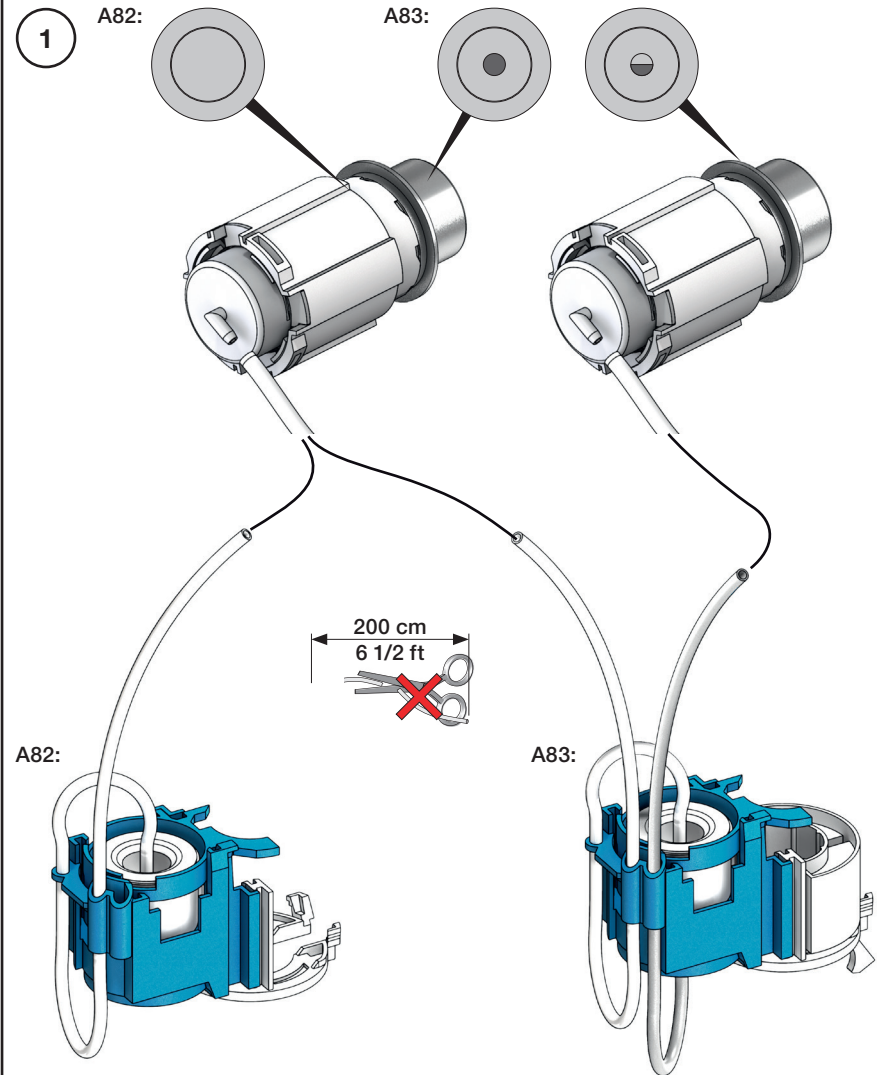

VOLA A82, A83
VOLA VR1894

Fitting instruction
Montageanleitung
Monteringsvejledning
Monteringsvægledning
Montagehanleiding
Manuel de montage

Recommended Cistern
Empfohlene Spülkasten
Anbefalet cisterne
Rekommenderad cisterne
Aanbevolen reservoir
Citerne recommandée

Placement
Platzierung
Placering

Placing
Plaatsing
Placement

GEBERIT:
- OMEGA
- Kappa

Parts included
Teile mitgeliefert

Medfølgende dele
Delar som ingår

Delen inklusief
Pièces incluses

A82 x1
A83 x2

A82: x1
L = 2m

A83: x1
L = 2m

A82: x1 - VR1895

A83: x1 - VR1896

www.vola.com

mnt_A82-A83_V2_40998363
09-03-2023

vola

**VR1894:
A82 & A83 Pre 04-2021**

Adapter hose
Adapterschlauch
Adapterslange
Adapterslang
Waterslang
Tuyau adaptateur