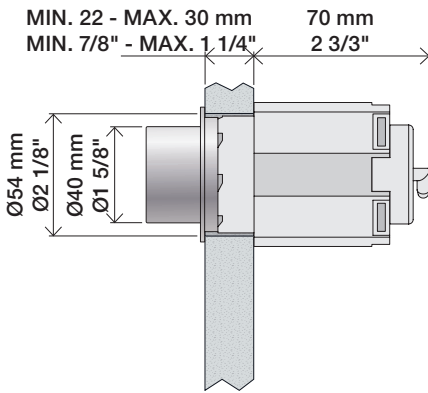

VOLA A82, A83
VOLA VR1894

Fitting instruction
Montageanleitung
Monteringsvejledning
Monteringsvægledning
Montagehanleiding
Manuel de montage

Recommended Cistern
Empfohlene Spülkasten
Anbefalet cisterne
Rekommenderad cisterne
Aanbevolen reservoir
Citerne recommandée

Placement
Platzierung
Placering

Placing
Plaatsing
Placement

GEBERIT:
- OMEGA
- Kappa

Parts included
Teile mitgeliefert

Medfølgende dele
Delar som ingår

Delen inklusief
Pièces incluses

A82 x1
A83 x2

A82: x1
L = 2m

A83: x1
L = 2m

A82: x1 - VR1895

A83: x1 - VR1896

www.vola.com

mnt_A82-A83_V2_40998363
09-03-2023

vola

**VR1894:
A82 & A83 Pre 04-2021**

Adapter hose
Adapterschlauch
Adapterslange
Adapterslang
Waterslang
Tuyau adaptateur