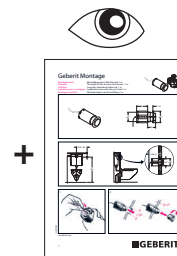

Placement
Platzierung
Placering

Placing
Plaatsing
Placement

GEBERIT:
- OMEGA
- Kappa

Parts included
Teile mitgeliefert

Medfølgende dele
Delar som ingår

Delen inklusief
Pièces incluses

A82 x1
A83 x2

A82: x1
L = 2m

A83: x1
L = 2m

A82: x1 - VR1895

A83: x1 - VR1896

www.vola.com

mnt_A82-A83_V2_40998363
09-03-2023

vola

**VR1894:
A82 & A83 Pre 04-2021**

Adapter hose
Adapterschlauch
Adapterslange
Adapterslang
Waterslang
Tuyau adaptateur