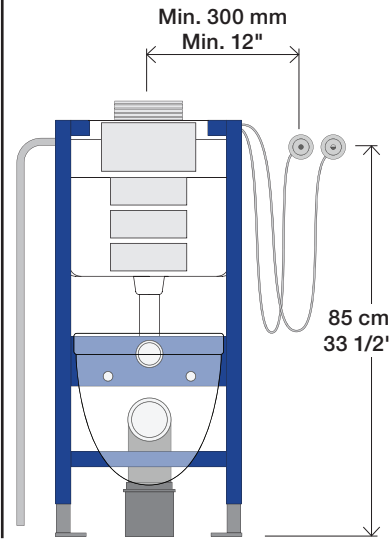

VOLA A82, A83
VOLA VR1894

Fitting instruction
Montageanleitung
Monteringsvejledning
Monteringsvægledning
Montagehanleiding
Manuel de montage

Recommended Cistern
Empfohlene Spülkasten
Anbefalet cisterne
Rekommenderad cisterne
Aanbevolen reservoir
Citerne recommandée

Placement
Platzierung
Placering

Placing
Plaatsing
Placement

GEBERIT:
- OMEGA
- Kappa

Parts included
Teile mitgeliefert

Medfølgende dele
Delar som ingår

Delen inklusief
Pièces incluses

A82 x1
A83 x2

A82: x1
L = 2m

A83: x1
L = 2m

A82: x1 - VR1895

A83: x1 - VR1896

www.vola.com

mnt_A82-A83_V2_40998363
09-03-2023

vola

**VR1894:
A82 & A83 Pre 04-2021**

Adapter hose
Adapterschlauch
Adapterslange
Adapterslang
Waterslang
Tuyau adaptateur