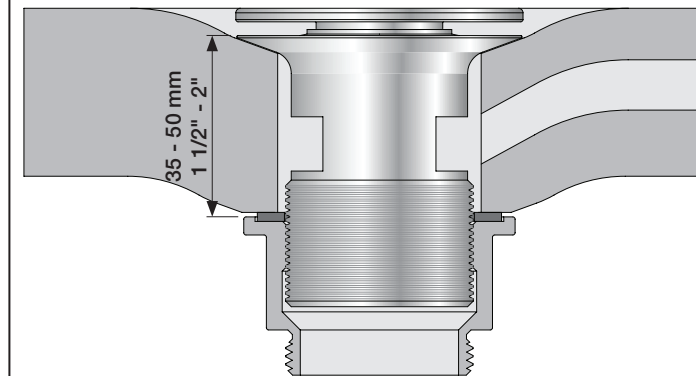

VOLA A62, A63, A63F
VOLA VR1795

Fitting instruction
Montageanleitung
Monteringsvejledning
Monteringsvægledning
Montage hanleiding
Manuel de montage

A62

A63, A63F

A63F

VR1795

VR1795 & A63:

VR1795 & A62:

A62:

A63:

www.vola.com

A62 V2_40999693

vola