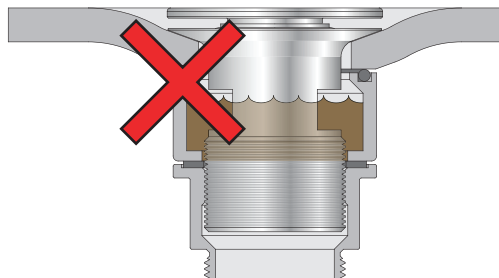

VOLA A62, A63, A63F
VOLA VR1795

Fitting instruction
Montageanleitung
Monteringsvejledning
Monteringsvægledning
Montage hanleiding
Manuel de montage

A62

A63, A63F

A63F

VR1795

VR1795 & A63:

VR1795 & A62: