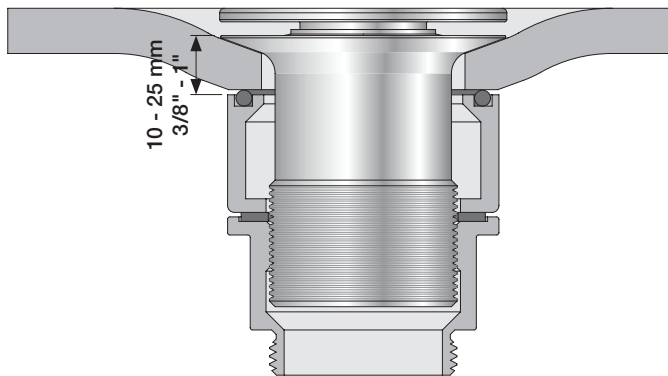

VOLA A62, A63, A63F
VOLA VR1795

Fitting instruction
Montageanleitung
Monteringsvejledning
Monteringsvægledning
Montage hanleiding
Manuel de montage

A62

A63, A63F

A63F

VR1795

VR1795 & A63:

VR1795 & A62: