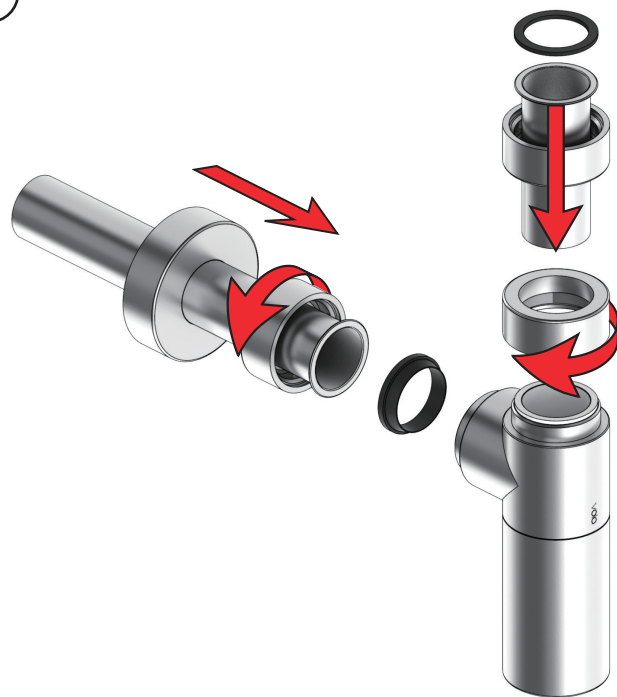

2 Y

3

3

4

5

Cleaning
Reinigung

Rengøring
Rengøring

Reinigen
Nettoyage