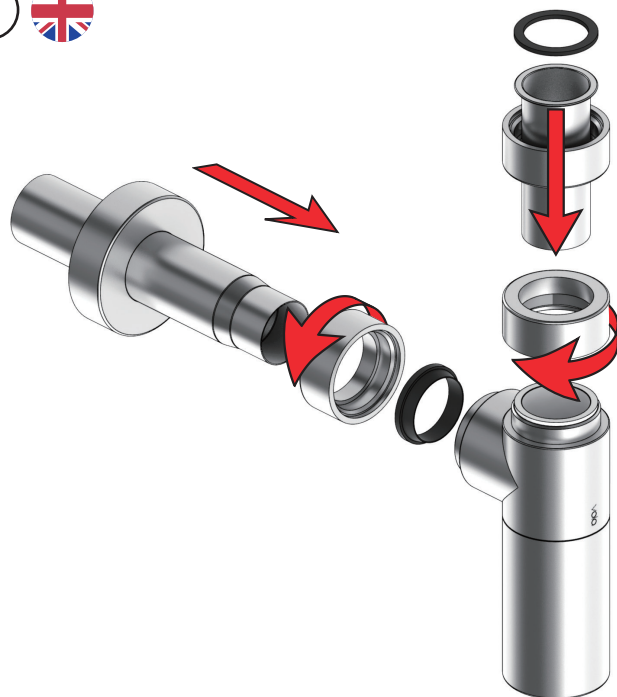

2 Y

3

3

4

5

Cleaning
Reinigung

Rengøring
Rengøring

Reinigen
Nettoyage