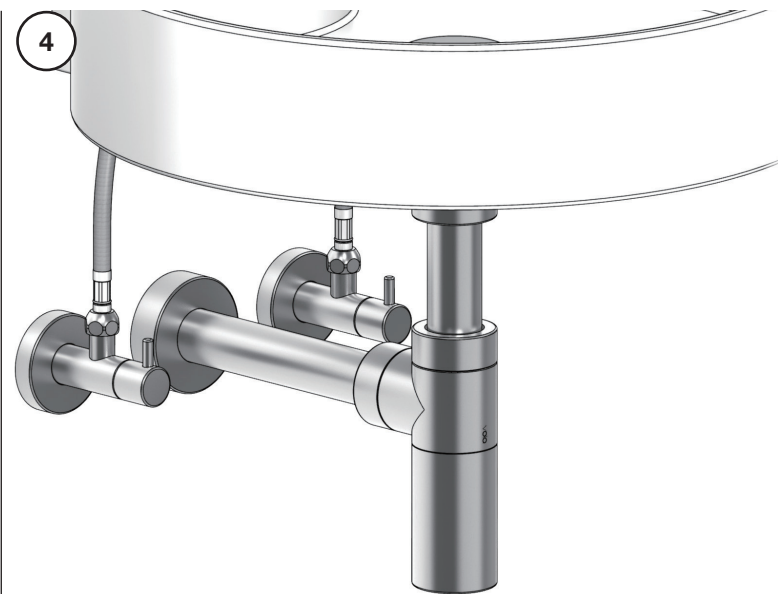

2 Y

3

3

4

5

Cleaning
Reinigung

Rengøring
Rengøring

Reinigen
Nettoyage