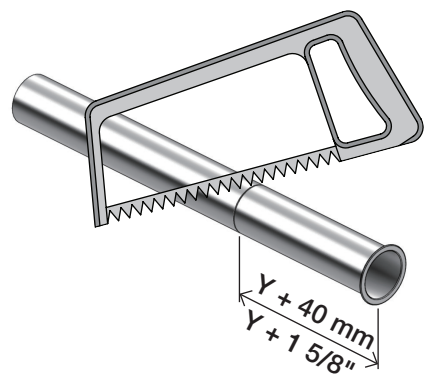

2 Y

3

3

4

5

Cleaning
Reinigung

Rengøring
Rengøring

Reinigen
Nettoyage