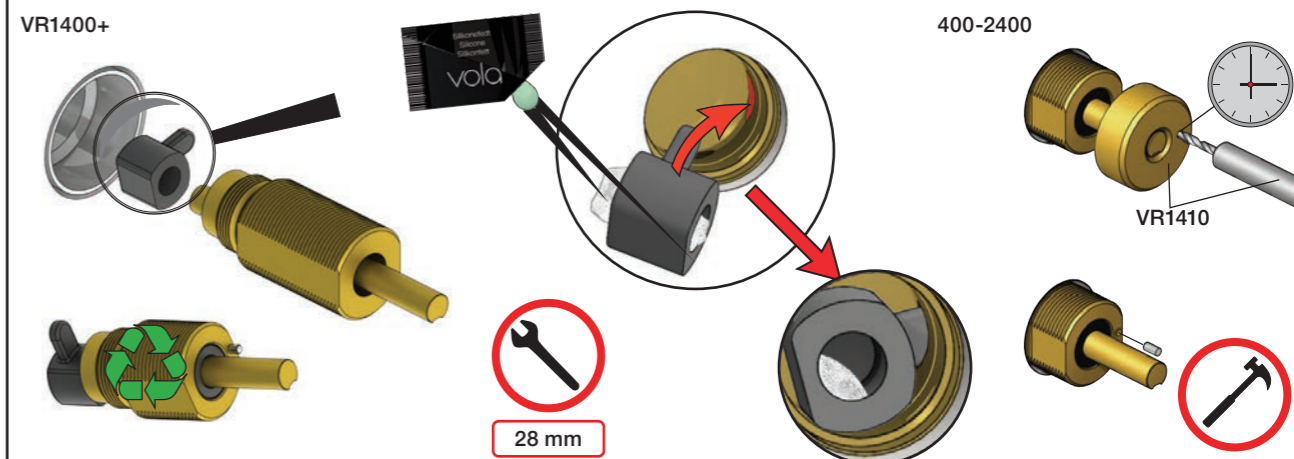

X	VR697/VR1400/VR2019
36 - 50 mm	Std.
26 - 36 mm	+10
16 - 26 mm	+20
6 - 16 mm	+30
-4 - 6 mm	+40
-14 - -4 mm	+50

Fitting of extension
Montage von verlängerung
Monter af forlængerdele
Monter av förlängning
Montage van de verlengstukken
Montage des rallonges