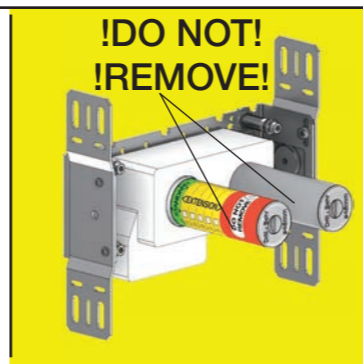

04/00034
 04/00049
 04/00178

www.vola.com
 600_V3_40998507
 02-10-2023

VR968:
 To be ordered separately.
 Werden separat bestellt.
 Beställs separat.
 Apart te bestellen.
 À commander séparément.

A Max.: 10 Bar/145 psi

C DE: Bitte separat beiliegende Anleitung für die Schallentkopplung VR972 beachten

D Box till inbyggnadsblandare.
 Boks til indbygningsblandere.
 Laatikko seinäasenteiselle sekoittajalle.

Ingår inte i leveransen, köps separat.
 Ikke inkludert, kjøpes separat.
 Eivät sisälly tilaukseen, ostettava erikseen.