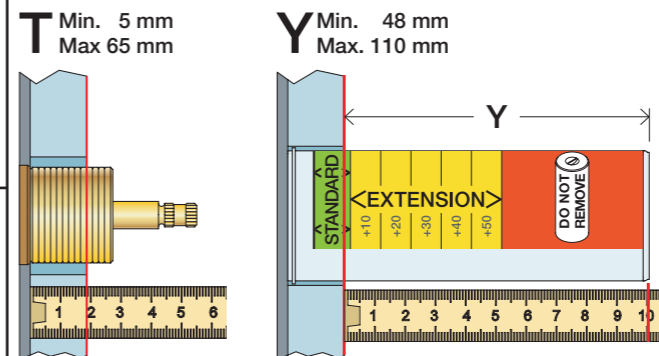

Max. 65°C, 150°F

Data, l/min. / (Gpm) 3 Bar/43.5 Psi:

	l/min.	Gal/min.
600:	65	17.2
700V:	65	17.2
800V:	34	9.0
900:	30	8.0
1500:	65	17.2

B Check the local legislation.
 Bitte die örtlichen Vorschriften überprüfen.
 Tjek de lokale regler.
 Kontrollera den lokala lagstiftning.
 Verifieer de lokale regelgeving.
 Vérifiez la législation locale.

C DE: Bitte separat beiliegende Anleitung für die Schallentkopplung VR972 beachten

D Box till inbyggnadsblandare.
 Boks til indbygningsblandere.
 Laatikko seinäasenteiselle sekoittajalle.

Ingår inte i leveransen, köps separat.
 Ikke inkludert, kjøpes separat.
 Eivät sisälly tilaukseen, ostettava erikseen.

Extension
 Verlängerung
 Forlængerdele
 Förlängning
 Aanpassing
 Modification

VR697
 VR698

600, 700V, 800V: 2xVR697
 1500: 1xVR697+1xVR698
 900: 1xVR697

T	Y	VR697/VR1400/VR2019
5 - 15 mm	110 - 98 mm	Std.
15 - 25 mm	98 - 88 mm	+10
25 - 35 mm	88 - 78 mm	+20
35 - 45 mm	78 - 68 mm	+30
45 - 55 mm	68 - 58 mm	+40
55 - 65 mm	58 - 48 mm	+50

Fitting of extension
 Montage von verlängerung
 Monter af forlængerdele
 Monter av förlängning
 Montage van de verlengstukken
 Montage des rallonges

	L	L1	L2	H	H1	D
S20V	276 mm 10 7/8"	160 mm 6 1/4"	168 mm 6 5/8"			
S40V, 900	377 mm 14 3/4"	260 mm 10"	268 mm 10"	95 mm 3 3/4"	186 mm 7 3/4"	70 mm 2 3/4"
600, 700V, 800V, 1500	475 mm 18 3/4"	355 mm 14"	367 mm 14 1/2"			
80NV, 800TV	552 mm 21 3/4"	435 mm 17"	447 mm 17 5/8"			