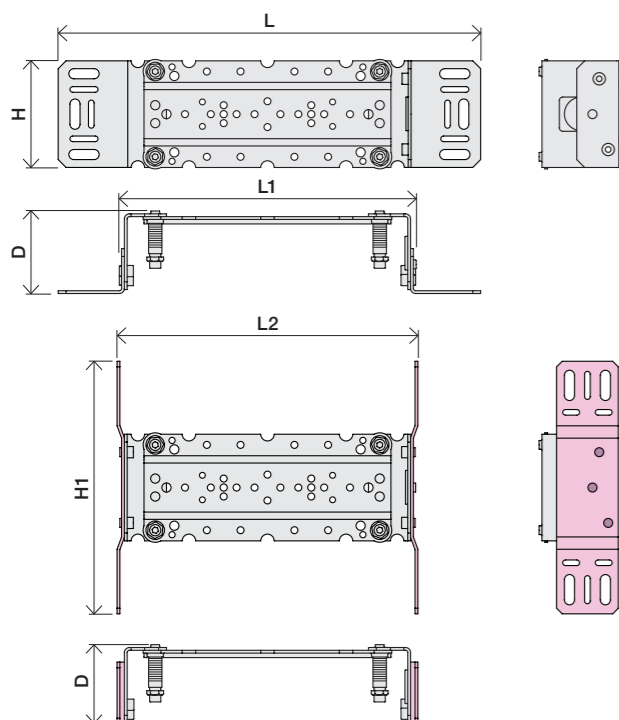

Extension, retrofit
 Verlängerung, nachträglicher Einbau
 Forlængerdele, eftermontering
 Förlängning, eftermontering
 Aanpassing na montage
 Modification après installation

X	VR697/VR1400/VR2019
36 - 50 mm	Std.
26 - 36 mm	+10
16 - 26 mm	+20
6 - 16 mm	+30
-4 - 6 mm	+40
-14 - -4 mm	+50

Fitting of extension
 Montage von verlängerung
 Monter af forlængerdele
 Monter av förlängning
 Montage van de verlengstukken
 Montage des rallonges

	L	L1	L2	H	H1	D
S20V	276 mm 10 7/8"	160 mm 6 1/4"	168 mm 6 5/8"			
S40V, 900	377 mm 14 3/4"	260 mm 10"	268 mm 10"	95 mm 3 3/4"	186 mm 7 3/4"	70 mm 2 3/4"
600, 700V, 800V, 1500	475 mm 18 3/4"	355 mm 14"	367 mm 14 1/2"			
80NV, 800TV	552 mm 21 3/4"	435 mm 17"	447 mm 17 5/8"			