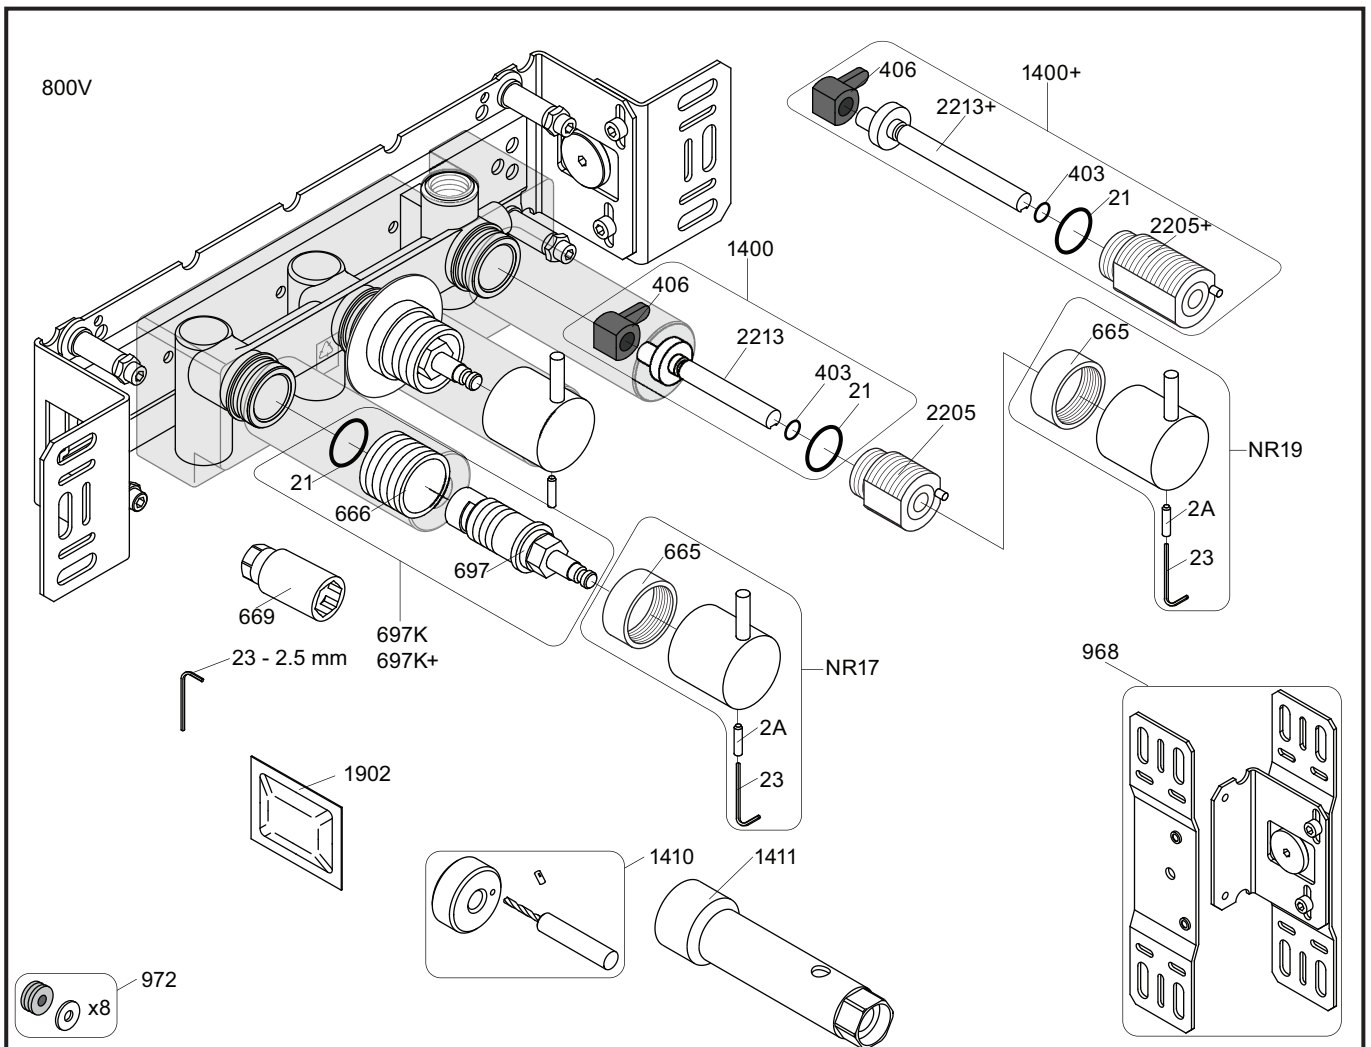

Fitting of extension
 Montage von verlängerung
 Monter af forlængerdele
 Monter av förlängning
 Montage van de verlengstukken
 Montage des rallonges

	L	L1	L2	H	H1	D
S20V	276 mm 10 7/8"	160 mm 6 1/4"	168 mm 6 5/8"			
S40V, 900	377 mm 14 3/4"	260 mm 10"	268 mm 10"	95 mm 3 3/4"	186 mm 7 3/4"	70 mm 2 3/4"
600, 700V, 800V, 1500	475 mm 18 3/4"	355 mm 14"	367 mm 14 1/2"			
80NV, 800TV	552 mm 21 3/4"	435 mm 17"	447 mm 17 5/8"			