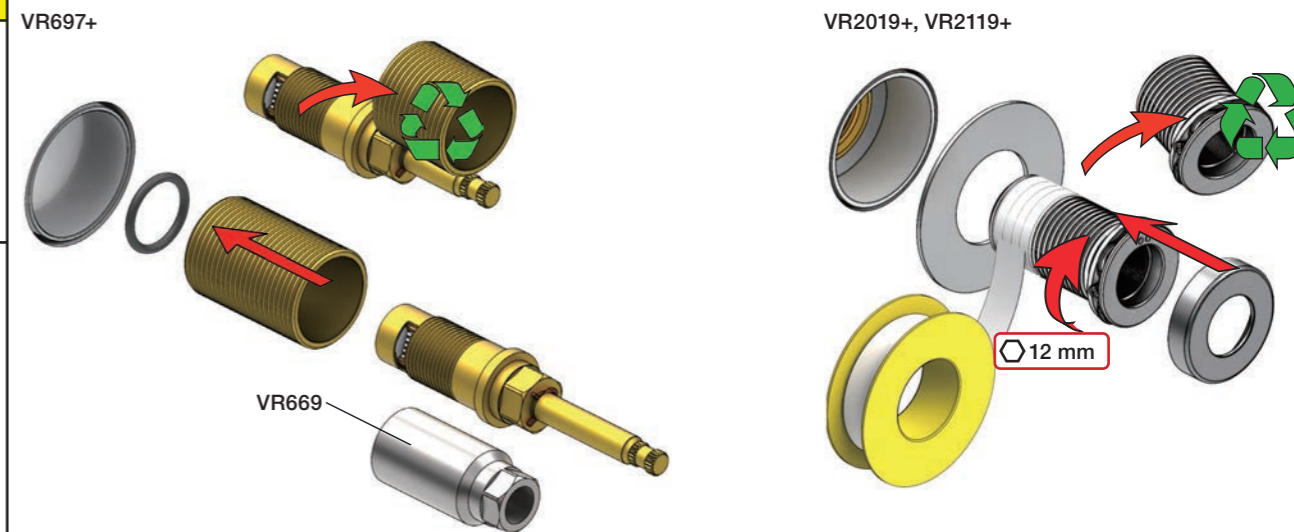

X	VR697/VR1400/VR2019
36 - 50 mm	Std.
26 - 36 mm	+10
16 - 26 mm	+20
6 - 16 mm	+30
-4 - 6 mm	+40
-14 - -4 mm	+50

Fitting of extension
Montage von verlängerung
Monter af forlængerdele
Monter av förlängning
Montage van de verlengstukken
Montage des rallonges