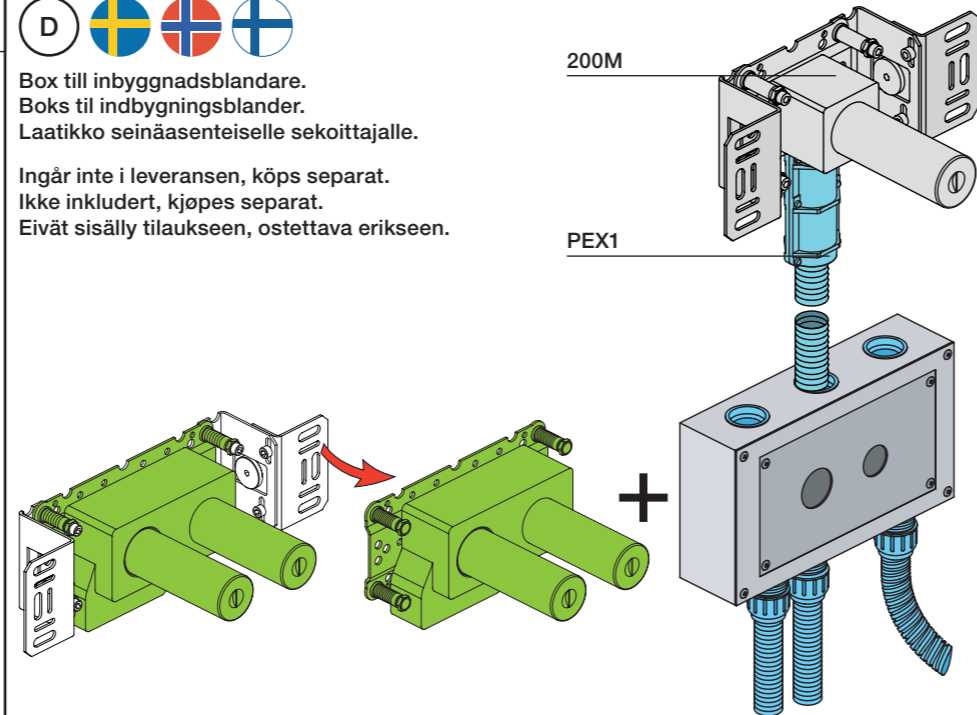

C DE: Bitte separat beiliegende Anleitung für die Schallentkopplung VR972 beachten

D Box till inbyggnadsblandare.
 Boks til indbygningsblandere.
 Laatikko seinäasenteiselle sekoittajalle.

Ingår inte i leveransen, köps separat.
 Ikke inkludert, kjøpes separat.
 Eivät sisälly tilaukseen, ostettava erikseen.