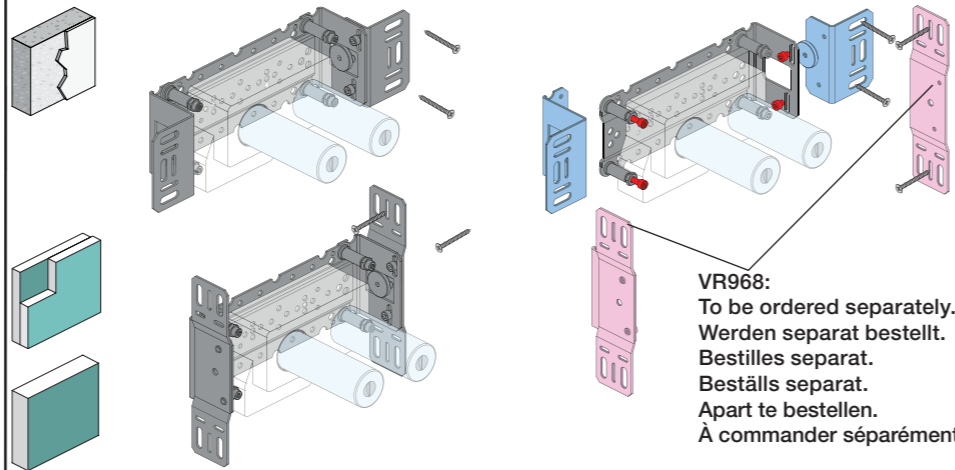

VOLA 600, 700, 700V, 900, 1500
 VOLA 800, 800V, 800N, 800NV, 800T, 800TV
 VOLA S20V, S40V

Fitting instruction
 Montageanleitung
 Monteringsvejledning

Monteringsvægledning
 Montage hanleiding
 Manuel de montage

04/00034
 04/00049
 04/00178

www.vola.com
 600_V3_40998507
 02-10-2023

VR968:
 To be ordered separately.
 Werden separat bestellt.
 Beställs separat.
 Apart te bestellen.
 À commander séparément.

A Max.: 10 Bar/145 psi

C DE: Bitte separat beiliegende Anleitung für die Schallentkopplung VR972 beachten

D Box till inbyggnadsblandare.
 Boks til indbygningsblandere.
 Laatikko seinäasenteiselle sekoittajalle.

Ingår inte i leveransen, köps separat.
 Ikke inkludert, kjøpes separat.
 Eivät sisälly tilaukseen, ostettava erikseen.