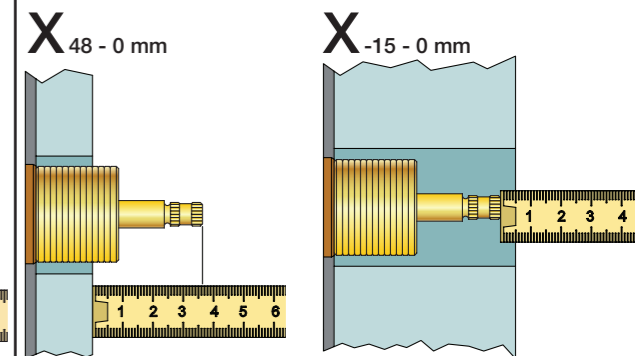

VOLA 600, 700, 700V, 900, 1500
VOLA 800, 800V, 800N, 800NV, 800T, 800TV
VOLA S20V, S40V

Fitting instruction
Montageanleitung
Monteringsvejledning

Monteringsvægledning
Montage hanleiding
Manuel de montage

04/00034
04/00049
04/00178

www.vola.com
600_V3_40998507
02-10-2023

VR968:
To be ordered separately.
Werden separat bestellt.
Beställs separat.
Apart te bestellen.
À commander séparément.

A Max.: 10 Bar/145 psi

Max. 65°C, 150°F

Data, l/min. / (Gpm) 3 Bar/43.5 Psi:

	l/min.	Gal/min.
600:	65	17.2
700V:	65	17.2
800V:	34	9.0
900:	30	8.0
1500:	65	17.2

B Check the local legislation.
Bitte die örtlichen Vorschriften überprüfen.
Tjek de lokale regler.
Kontrollera den lokala lagstiftning.
Verifieer de lokale regelgeving.
Vérifiez la législation locale.

C DE: Bitte separat beiliegende Anleitung für die Schallentkopplung VR972 beachten

D Box till inbyggnadsblandare.
Boks til indbygningsblandere.
Laatikko seinäasenteiselle sekoittajalle.

Ingår inte i leveransen, köps separat.
Ikke inkludert, kjøpes separat.
Eivät sisälly tilaukseen, ostettava erikseen.

Extension
Verlängerung
Forlængerdele
Förlängning
Aanpassing
Modification

VR697
VR698

600, 700V, 800V: 2xVR697
1500: 1xVR697+1xVR698
900: 1xVR697

T	Y	VR697/VR1400/VR2019
5 - 15 mm	110 - 98 mm	Std.
15 - 25 mm	98 - 88 mm	+10
25 - 35 mm	88 - 78 mm	+20
35 - 45 mm	78 - 68 mm	+30
45 - 55 mm	68 - 58 mm	+40
55 - 65 mm	58 - 48 mm	+50

Extension, retrofit
Verlängerung, nachträglicher Einbau
Forlængerdele, eftermontering
Förlängning, eftermontering
Aanpassing na montage
Modification après installation

X	VR697/VR1400/VR2019
36 - 50 mm	Std.
26 - 36 mm	+10
16 - 26 mm	+20
6 - 16 mm	+30
-4 - 6 mm	+40
-14 - -4 mm	+50