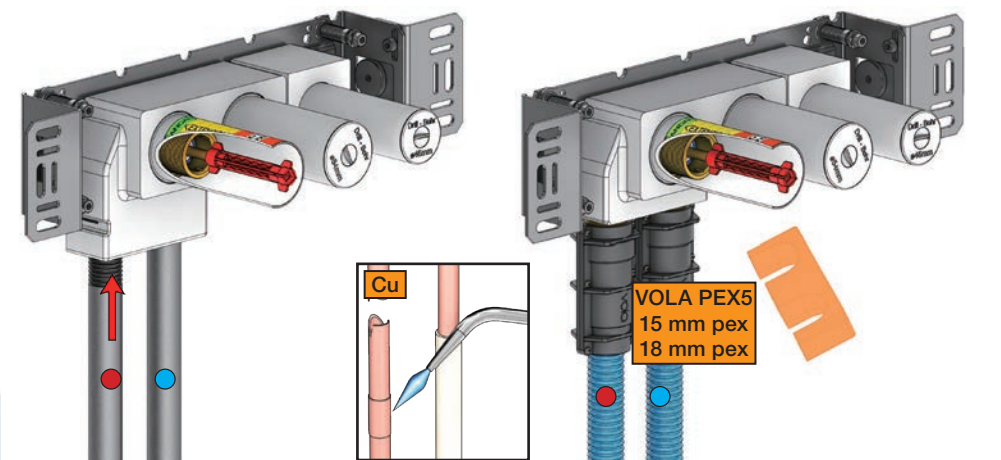

Lätta konstruktion
 Holle wandconstructie
 Construction légère

Masonry
 Mauerwerk
 Murverk

Murwerk
 Massieve wand
 Mur Plein

2 Test Pressure
 Prüfdruck
 testtryk
 Test tryk
 Test druk
 test de pression

Check the local legislation.
 Bitte die örtlichen Vorschriften überprüfen.
 Tjek de lokale regler.
 Kontrollera lokala föreskrifter.
 Nazitten lokale regelgeving.
 Vérifiez la législation locale.

1. MAX. 16 Bar
 232 Psi

2. MAX. 4 Bar
 58 Psi

! Water - Wasser - Vand - Vatten - Water - Leau !
! MAX 1 Minute - Minut - Minuut !

<p>5250+ 5249+ 5258+ 5260+ 5248+ 5259+ 5257+</p>	<p>5250+ Australia 5275+ 5249+ 5258 5260+ 5248+ 5259+ 5257+</p>	<p>5410+ 5271+ 5270+ 2C</p>	<p>5268+ 1902 2C 5271+</p>	<p>2A* Color</p> <p>VR2A-Steel: Standard VR2A-F60: F17-F27-F60 VR2A-F63: F63-F64 VR2A-F65: F19-F65-F70</p>
--	---	---	--	---