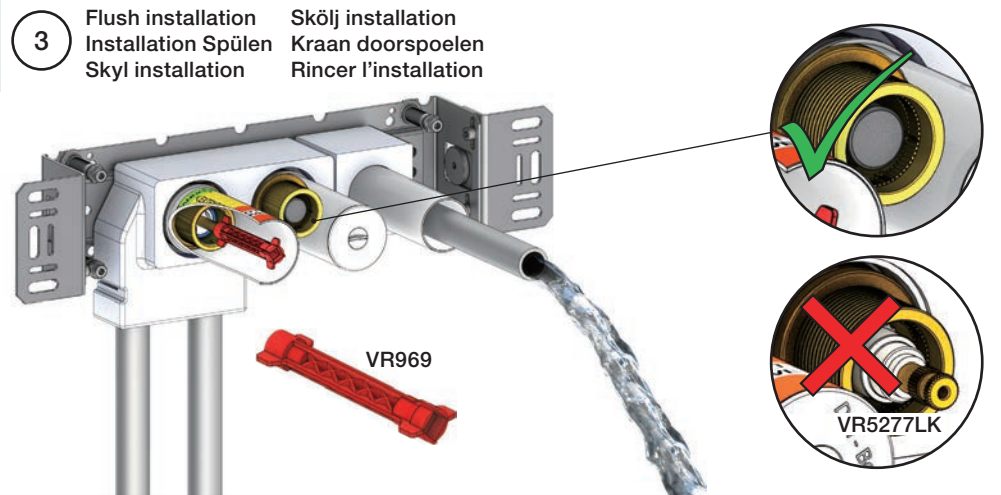

Lätta konstruktion
 Holle wandconstructie
 Construction légère

Masonry
 Mauerwerk
 Murverk

Murwerk
 Massieve wand
 Mur Plein

2 Test Pressure
 Prüfdruck
 testtryk
 Test tryk
 Test druk
 test de pression

Check the local legislation.
 Bitte die örtlichen Vorschriften überprüfen.
 Tjek de lokale regler.
 Kontrollera lokala föreskrifter.
 Nazitten lokale regelgeving.
 Vérifiez la législation locale.

1. MAX. 16 Bar
 232 Psi

2. MAX. 4 Bar
 58 Psi

! Water - Wasser - Vand - Vatten - Water - Leau !
! MAX 1 Minute - Minut - Minuut !

<p>5250+ 5249+ 5258+ 5260+ 5248+ 5259+ 5257+</p>	<p>5250+ Australia 5275+ 5249+ 5258 5260+ 5248+ 5259+ 5257+</p>	<p>5410+ 5271+ 5270+ 2C</p>	<p>5268+ 1902 2C 5271+</p>	<p>2A* Color</p> <p>VR2A-Steel: Standard VR2A-F60: F17-F27-F60 VR2A-F63: F63-F64 VR2A-F65: F19-F65-F70</p>
--	---	---	--	---