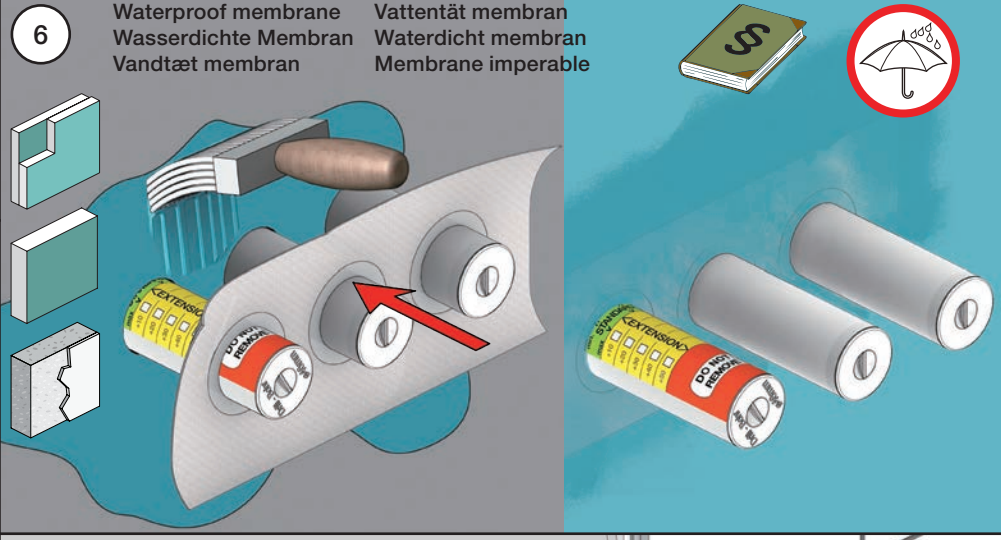

Lätta konstruktion
 Holle wandconstructie
 Construction légère

Masonry
 Mauerwerk
 Murverk

Murwerk
 Massieve wand
 Mur Plein

2 Test Pressure
 Prüfdruck
 testtryk
 Test tryk
 Test druk
 test de pression

Check the local legislation.
 Bitte die örtlichen Vorschriften überprüfen.
 Tjek de lokale regler.
 Kontrollera lokala föreskrifter.
 Nazitten lokale regelgeving.
 Vérifiez la législation locale.

1. MAX. 16 Bar
 232 Psi

2. MAX. 4 Bar
 58 Psi

! Water - Wasser - Vand - Vatten - Water - Leau !
! MAX 1 Minute - Minut - Minuut !

<p>5250+ 5249+ 5258+ 5260+ 5248+ 5259+ 5257+</p>	<p>5250+ Australia 5275+ 5249+ 5258 5260+ 5248+ 5259+ 5257+</p>	<p>5410+ 5271+ 5270+ 2C</p>	<p>5268+ 1902 2C 5271+</p>	<p>2A* Color</p> <p>VR2A-Steel: Standard VR2A-F60: F17-F27-F60 VR2A-F63: F63-F64 VR2A-F65: F19-F65-F70</p>
--	---	---	--	---