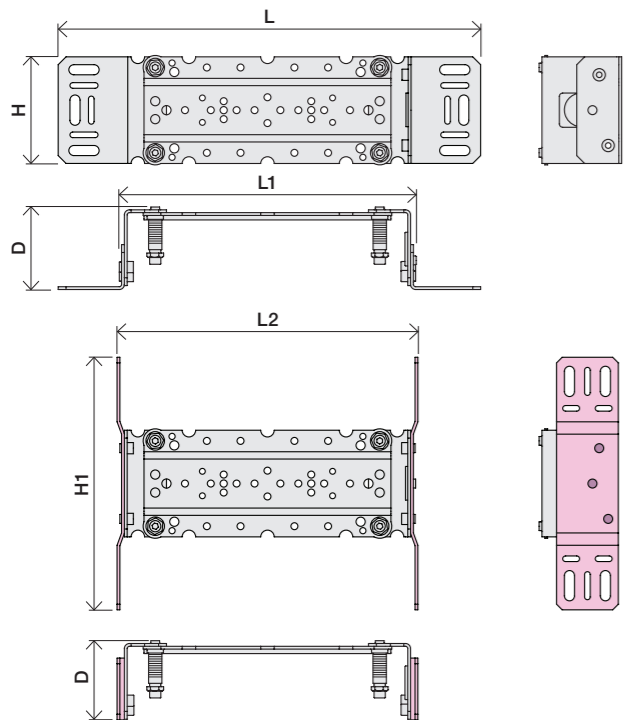

VOLA 5100, 5100X, 5200V, 5300  
 VOLA 5400DV, 5400V, 5400NV & A3/A4  
 VOLA 5400TV, 5400FV, 5400RV & A3/A4  
 VOLA 5600V & A3/A4

Fitting instruction  
 Montageanleitung  
 Monteringsvejledning

Monteringsvægledning  
 Montage hanledning  
 Manuel de montage

www.vola.com

5000\_V4\_40998504  
 04-01-2023

vola

5 705230 287317

	L	L1	L2	H	H1	D
5400DV	377 mm 14 3/4"	260 mm 10"	268 mm 10 1/2"	95 mm 3 3/4"	186 mm 7 3/8"	70 mm 2 3/4"
5100, 5200V, 5300, 5400V, 5600V	475 mm 19 3/4"	355 mm 14"	367 mm 14 1/2"			
5100X, 5400NV, 5400TV	552 mm 21 3/4"	435 mm 17"	447 mm 17 5/8"			
5400FV, 5400RV	630 mm 25 1/2"	514 mm 20 3/8"	522 mm 20 1/2"			

AUS - Hot water inlet: Max. 50°C, 122°F. (AS 4032)

Data, l/min. / (Gpm) 3 Bar/43.5 Psi:

5100/5200V/5300: A  
 5400/5600A3: A - C  
 5400/5600: A - B  
 5400/5600A4: A - D

5400 5600	5400A3 5600A3	5400A4 5600A4	A	M	B	M	C	M	D
2	2	2	32/(8.5)	16/(4.2)	-	-	-	-	-
3	3	3	-	-	32/(8.5)	16/(4.2)	-	-	-
-	Out 3	Out 3	-	-	-	32/(8.5)	16/(4.2)	-	-
-	-	Out 4	-	-	-	-	-	32/(8.5)	-