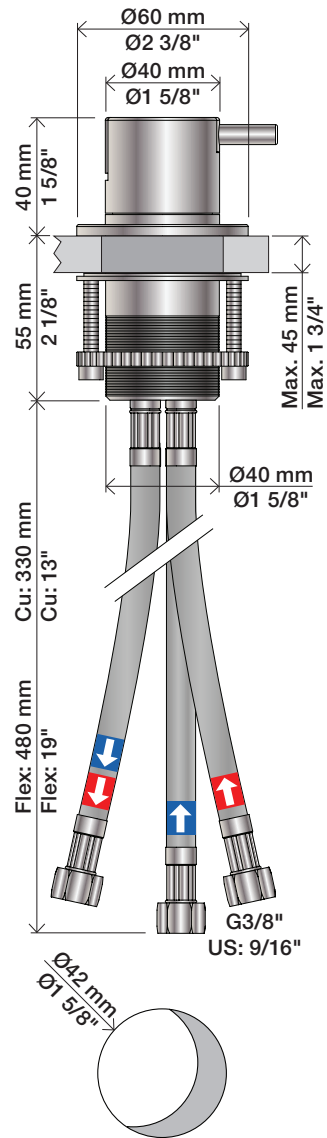

VOLA 500, 590, 500T1  
 VOLA 2500  
 VOLA SC1, SC3, SC5, SC7, SC9, SC10, SC12

Fitting instruction  
 Montageanleitung  
 Monteringsvejledning  
 Monteringsvægledning  
 Montage hanleiding  
 Manuel de montage

04/00027  
 04/00038

**Data, 3 Bar /43.5 Psi:**

	l/min.	Gal/min.
500:	14,5	3.8
590:	9,0	2.4
500-T1:	11,0	2.9
2500:	18,7	4.9
SC1:	18,7	4.9
SC5, 7:	18,0	4.8
SC9:	11,0	2.9

Max. 65°C, 150°F

500/2500:

www.vola.com  
 500 - 2500\_V0\_40998137  
 02-10-2023

vola

500:

500: Ø10  
500US: Ø3/8"

- VR277K: VR22, VR269, VR277
- VR297: VR20, VR22, VR269, VR273, VR277, VR294, VR295, VR296
- VR434: 2xVR444, VR445, 2xVR455, VR502
- NR.10: VR20, VR22, VR273, VR294, VR295

## VOLA 500/M/L

Date  
Jan. 23

Rev.  
4

Sheet  
SB 4.1