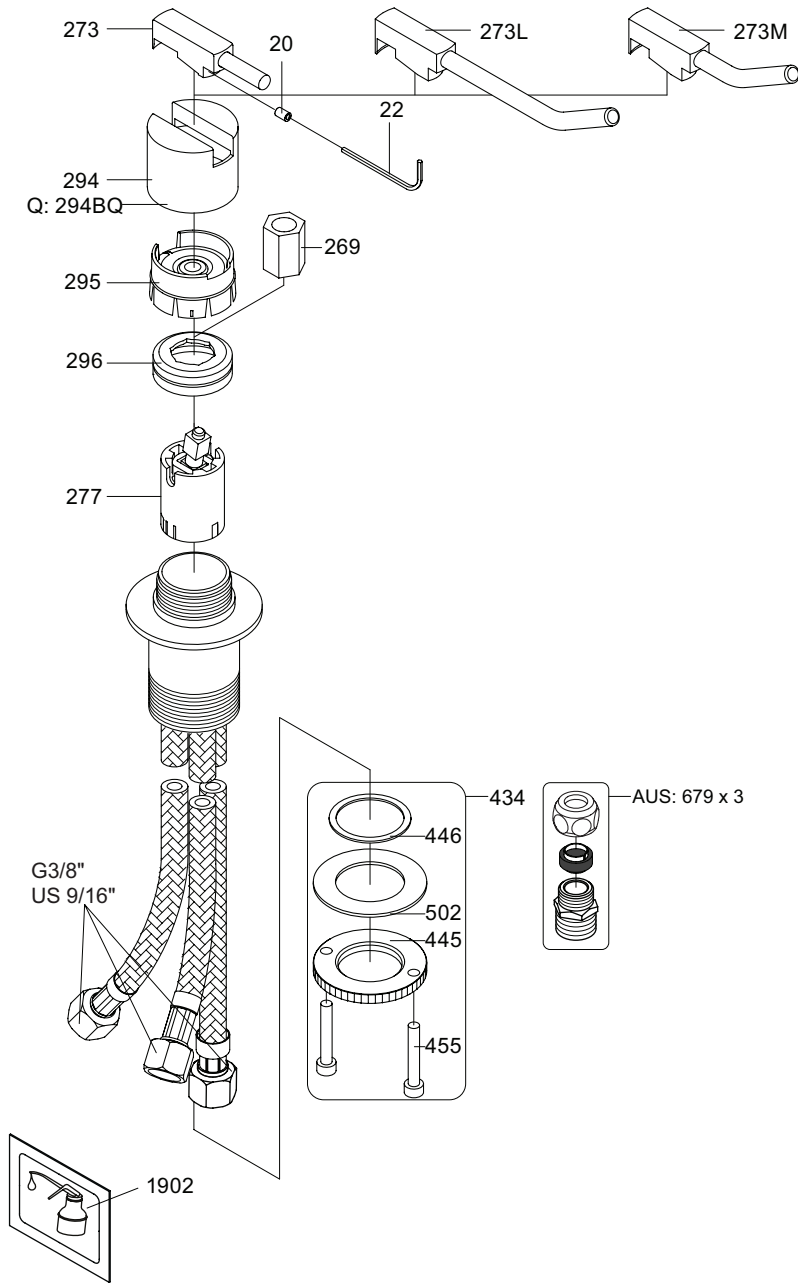

VOLA 500, 590, 500T1  
 VOLA 2500  
 VOLA SC1, SC3, SC5, SC7, SC9, SC10, SC12

Fitting instruction  
 Montageanleitung  
 Monteringsvejledning  
 Monteringsvægledning  
 Montage hanleiding  
 Manuel de montage

04/00027  
 04/00038

**Data, 3 Bar /43.5 Psi:**

	l/min.	Gal/min.
500:	14,5	3.8
590:	9,0	2.4
500-T1:	11,0	2.9
2500:	18,7	4.9
SC1:	18,7	4.9
SC5, 7:	18,0	4.8
SC9:	11,0	2.9

Max. 65°C, 150°F

500/2500:

www.vola.com  
 500 - 2500\_V0\_40998137  
 02-10-2023

vola

500:

500: Ø10  
500US: Ø3/8"

- VR277K: VR22, VR269, VR277
- VR297: VR20, VR22, VR269, VR273, VR277, VR294, VR295, VR296
- VR434: 2xVR444, VR445, 2xVR455, VR502
- NR.10: VR20, VR22, VR273, VR294, VR295

## VOLA 500/M/L

Date  
Jan. 23

Rev.  
4

Sheet  
SB 4.1