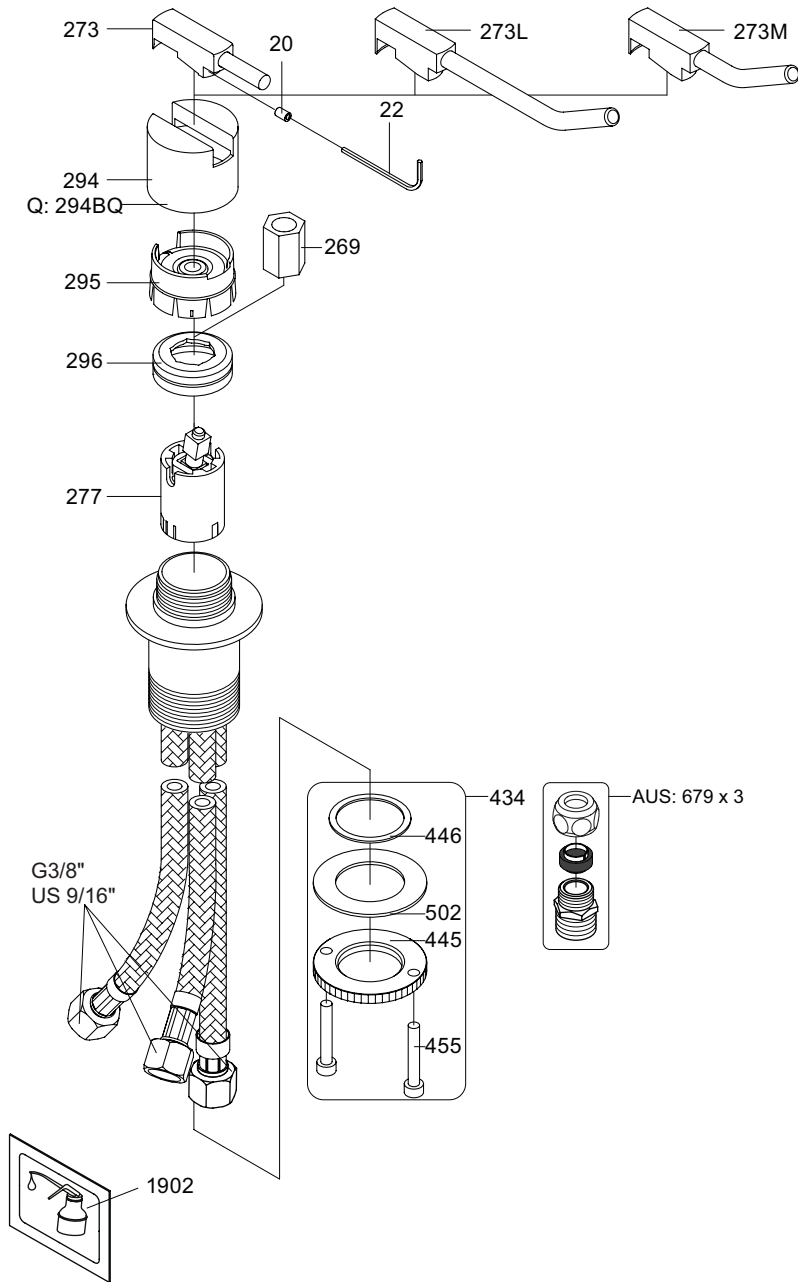

VOLA 500, 590, 500T1
 VOLA 2500
 VOLA SC1, SC3, SC5, SC7, SC9, SC10, SC12

Fitting instruction
 Montageanleitung
 Monteringsvejledning
 Monteringsvægledning
 Montage hanleiding
 Manuel de montage

04/00027
 04/00038

Data, 3 Bar /43.5 Psi:

	l/min.	Gal/min.
500:	14,5	3.8
590:	9,0	2.4
500-T1:	11,0	2.9
2500:	18,7	4.9
SC1:	18,7	4.9
SC5, 7:	18,0	4.8
SC9:	11,0	2.9

Max. 65°C, 150°F

500/2500:

www.vola.com
 500 - 2500_V0_40998137
 02-10-2023

vola

500:

500: Ø10
500US: Ø3/8"

- VR277K: VR22, VR269, VR277
- VR297: VR20, VR22, VR269, VR273, VR277, VR294, VR295, VR296
- VR434: 2xVR444, VR445, 2xVR455, VR502
- NR.10: VR20, VR22, VR273, VR294, VR295