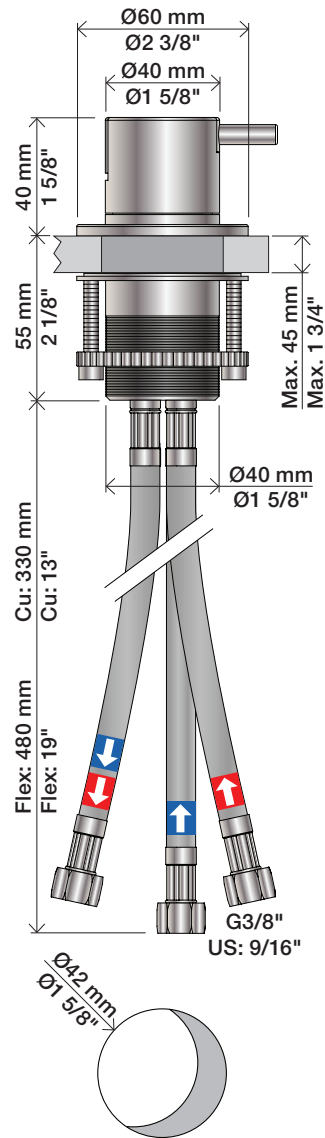

VOLA 500, 590, 500T1
 VOLA 2500
 VOLA SC1, SC3, SC5, SC7, SC9, SC10, SC12

Fitting instruction
 Montageanleitung
 Monteringsvejledning
 Monteringsvægledning
 Montage hanleiding
 Manuel de montage

04/00027
 04/00038

Data, 3 Bar /43.5 Psi:

	l/min.	Gal/min.
500:	14,5	3.8
590:	9,0	2.4
500-T1:	11,0	2.9
2500:	18,7	4.9
SC1:	18,7	4.9
SC5, 7:	18,0	4.8
SC9:	11,0	2.9

Max. 65°C, 150°F

500/2500:

www.vola.com
 500 - 2500_V0_40998137
 02-10-2023

vola

500:

500: Ø10
500US: Ø3/8"

- VR277K: VR22, VR269, VR277
- VR297: VR20, VR22, VR269, VR273, VR277, VR294, VR295, VR296
- VR434: 2xVR444, VR445, 2xVR455, VR502
- NR.10: VR20, VR22, VR273, VR294, VR295