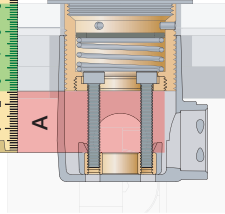

www.vola.com

vola

mnt_NR41_40998512_V1

©VOLA A/S 5 705230 296593

VR512
4002L

4002V
4003

4002L/V:
4003:

A: 10 - 20 mm = M5x25
A: 20 - 29 mm = M5x35

VR513A:	Standard
Tiles:	3 - 15 mm
Fliessen:	15 - 25 mm
Fliiser:	25 - 35 mm
Tegels:	35 - 45 mm
Carreaux:	45 - 55 mm
	55 - 65 mm