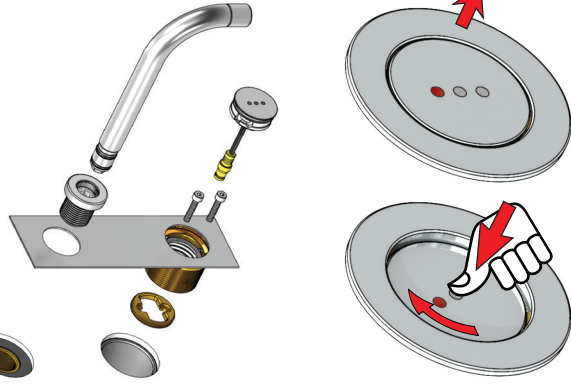

www.vola.com

vola

mnt_NR41_40998512_V1

©VOLA A/S 5 705230 296593

VR512
4002L

4002V
4003

4002L/V:
4003:

A: 10 - 20 mm = M5x25
A: 20 - 29 mm = M5x35

VR513A:	Standard
Tiles:	3 - 15 mm
Fliessen:	15 - 25 mm
Fliiser:	25 - 35 mm
Tegels:	35 - 45 mm
Carreaux:	45 - 55 mm
	55 - 65 mm