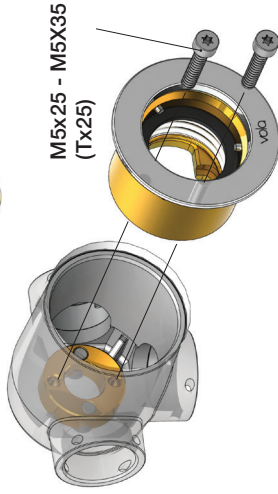

VOLA NR.41
 VOLA VR512
 VOLA 4002/L/V, 4003

Do not cut the membrane
Die Membran nicht schneiden
Skær ikke membranen
Skär inte membranet
Snij het membraan niet door
Ne coupez pas la membrane
No cortar la membrana

NR.41:

1

VR512:
 4002/L/V:
 4003:

2

NR 41

NR 41 - 1

		A
VR3279	16 mm	31 - 36 mm
VR3279B	12 mm	27 - 32 mm
VR3279C	8 mm	23 - 28 mm

NR 41 - 2

www.vola.com

vola

mnt_NR41_40998512_V1

©VOLA A/S 5 705230 296593

VR512
4002L

4002V
4003

4002L/V:
4003:

A: 10 - 20 mm = M5x25
A: 20 - 29 mm = M5x35

VR513A:	Standard
Tiles:	3 - 15 mm
Fliessen:	15 - 25 mm
Fliiser:	25 - 35 mm
Tegels:	35 - 45 mm
Carreaux:	45 - 55 mm
	55 - 65 mm