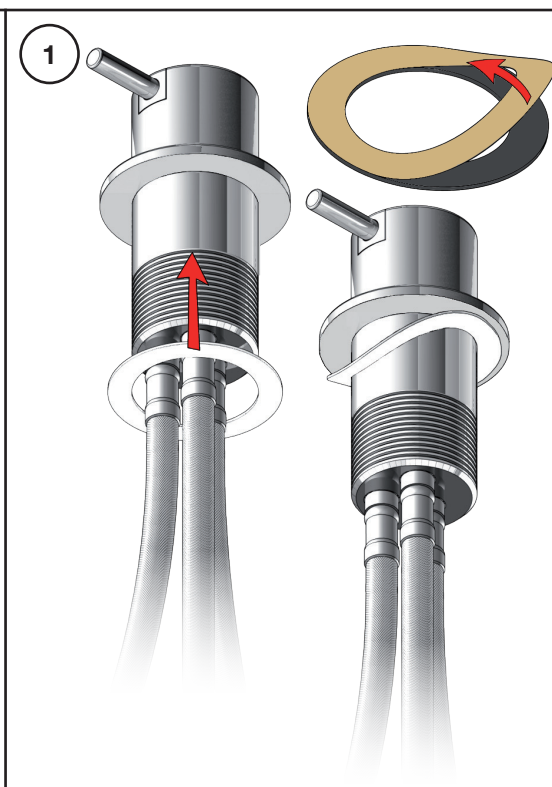

04/00027  
 04/00038

www.vola.com

500 - 2500\_V0\_40998137  
 02-10-2023

vola

**Data, 3 Bar /43.5 Psi:**

	l/min.	Gal/min.
500:	14,5	3.8
590:	9,0	2.4
500-T1:	11,0	2.9
2500:	18,7	4.9
SC1:	18,7	4.9
SC5, 7:	18,0	4.8
SC9:	11,0	2.9

Max. 65°C, 150°F

500/2500:

2500:

500: Ø10  
500US: Ø3/8"

VR1277K: VR22, VR2269, VR1277  
 VR434: 2xVR455, VR445, VR446, VR502  
 NR.11: VR20, VR22, VR1273, VR1274, VR1275

vola  
 Lunavej 2  
 DK-8700 Horsens  
 Tlf : + 45 7023 5500  
 sales@vola.com  
 www.vola.com