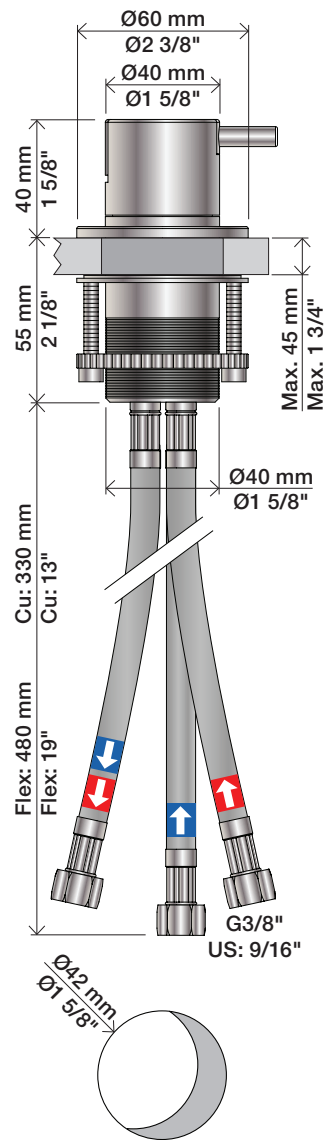

VOLA 500, 590, 500T1  
 VOLA 2500  
 VOLA SC1, SC3, SC5, SC7, SC9, SC10, SC12

Fitting instruction  
 Montageanleitung  
 Monteringsvejledning  
 Monteringsvægledning  
 Montage hanleiding  
 Manuel de montage

04/00027  
 04/00038

www.vola.com

500 - 2500\_V0\_40998137  
 02-10-2023

vola

**Data, 3 Bar /43.5 Psi:**

	l/min.	Gal/min.
500:	14,5	3.8
590:	9,0	2.4
500-T1:	11,0	2.9
2500:	18,7	4.9
SC1:	18,7	4.9
SC5, 7:	18,0	4.8
SC9:	11,0	2.9

Max. 65°C, 150°F

500/2500:

2500:

500: Ø10  
500US: Ø3/8"

VR1277K: VR22, VR2269, VR1277  
 VR434: 2xVR455, VR445, VR446, VR502  
 NR.11: VR20, VR22, VR1273, VR1274, VR1275

vola  
 Lunavej 2  
 DK-8700 Horsens  
 Tlf : + 45 7023 5500  
 sales@vola.com  
 www.vola.com

# VOLA 2500, SC1

Date  
Jan. 23

Rev.  
4

Sheet  
SB 10.15