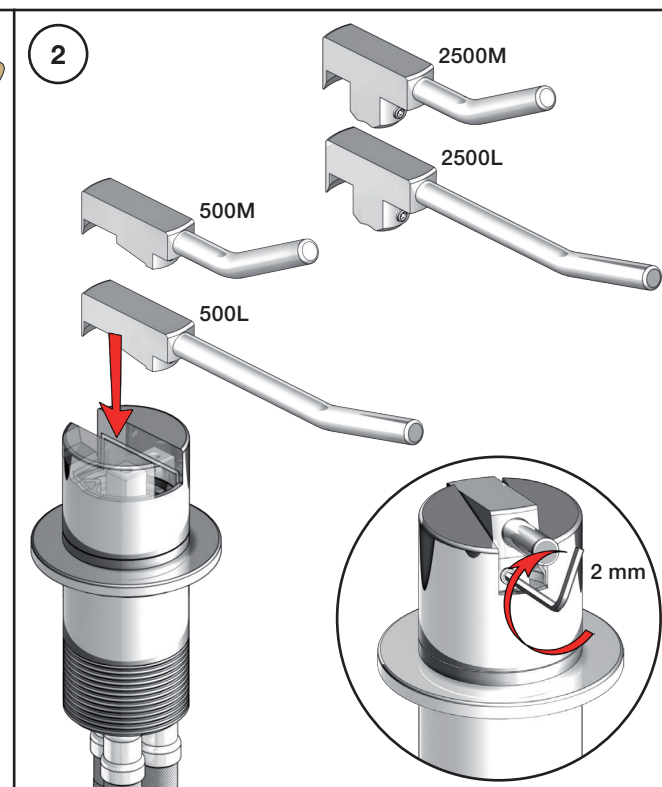

04/00027  
 04/00038

www.vola.com

500 - 2500\_V0\_40998137  
 02-10-2023

vola

**Data, 3 Bar /43.5 Psi:**

	l/min.	Gal/min.
500:	14,5	3.8
590:	9,0	2.4
500-T1:	11,0	2.9
2500:	18,7	4.9
SC1:	18,7	4.9
SC5, 7:	18,0	4.8
SC9:	11,0	2.9

Max. 65°C, 150°F

500/2500:

2500:

500: Ø10  
500US: Ø3/8"

VR1277K: VR22, VR2269, VR1277  
 VR434: 2xVR455, VR445, VR446, VR502  
 NR.11: VR20, VR22, VR1273, VR1274, VR1275

vola  
 Lunavej 2  
 DK-8700 Horsens  
 Tlf : + 45 7023 5500  
 sales@vola.com  
 www.vola.com