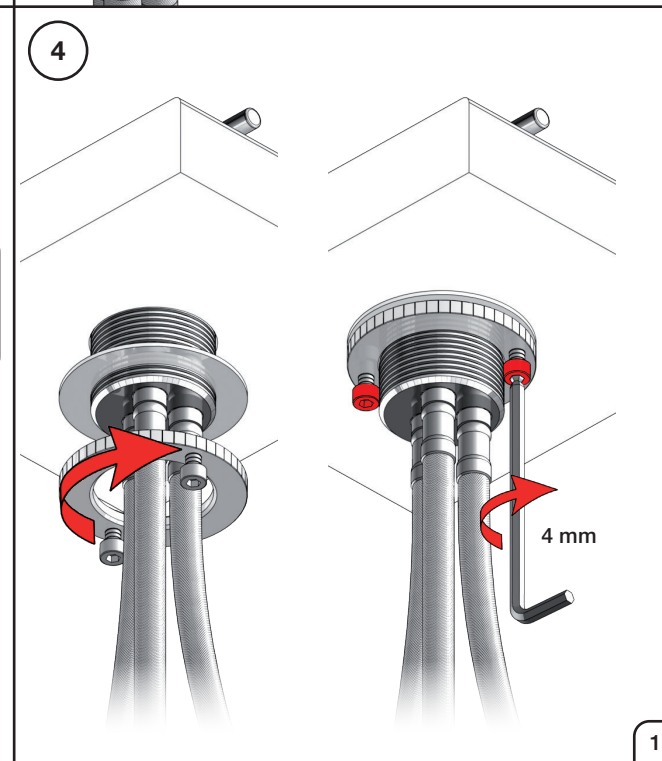

Max. 65°C, 150°F

500/2500:

2500:

500: Ø10  
500US: Ø3/8"

VR1277K: VR22, VR2269, VR1277  
 VR434: 2xVR455, VR445, VR446, VR502  
 NR.11: VR20, VR22, VR1273, VR1274, VR1275

vola  
 Lunavej 2  
 DK-8700 Horsens  
 Tlf : + 45 7023 5500  
 sales@vola.com  
 www.vola.com