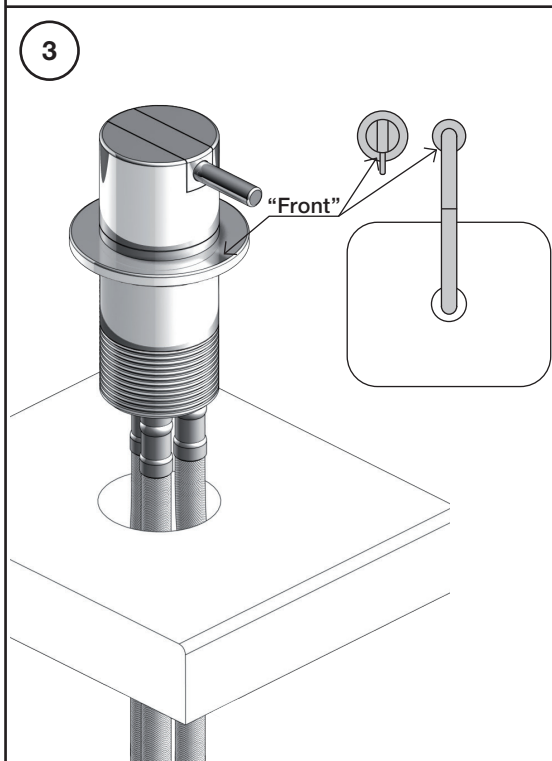

04/00027  
 04/00038

www.vola.com

500 - 2500\_V0\_40998137  
 02-10-2023

vola

**Data, 3 Bar /43.5 Psi:**

	l/min.	Gal/min.
500:	14,5	3.8
590:	9,0	2.4
500-T1:	11,0	2.9
2500:	18,7	4.9
SC1:	18,7	4.9
SC5, 7:	18,0	4.8
SC9:	11,0	2.9

Max. 65°C, 150°F

500/2500:

2500:

500: Ø10  
500US: Ø3/8"

VR1277K: VR22, VR2269, VR1277  
 VR434: 2xVR455, VR445, VR446, VR502  
 NR.11: VR20, VR22, VR1273, VR1274, VR1275

vola  
 Lunavej 2  
 DK-8700 Horsens  
 Tlf : + 45 7023 5500  
 sales@vola.com  
 www.vola.com