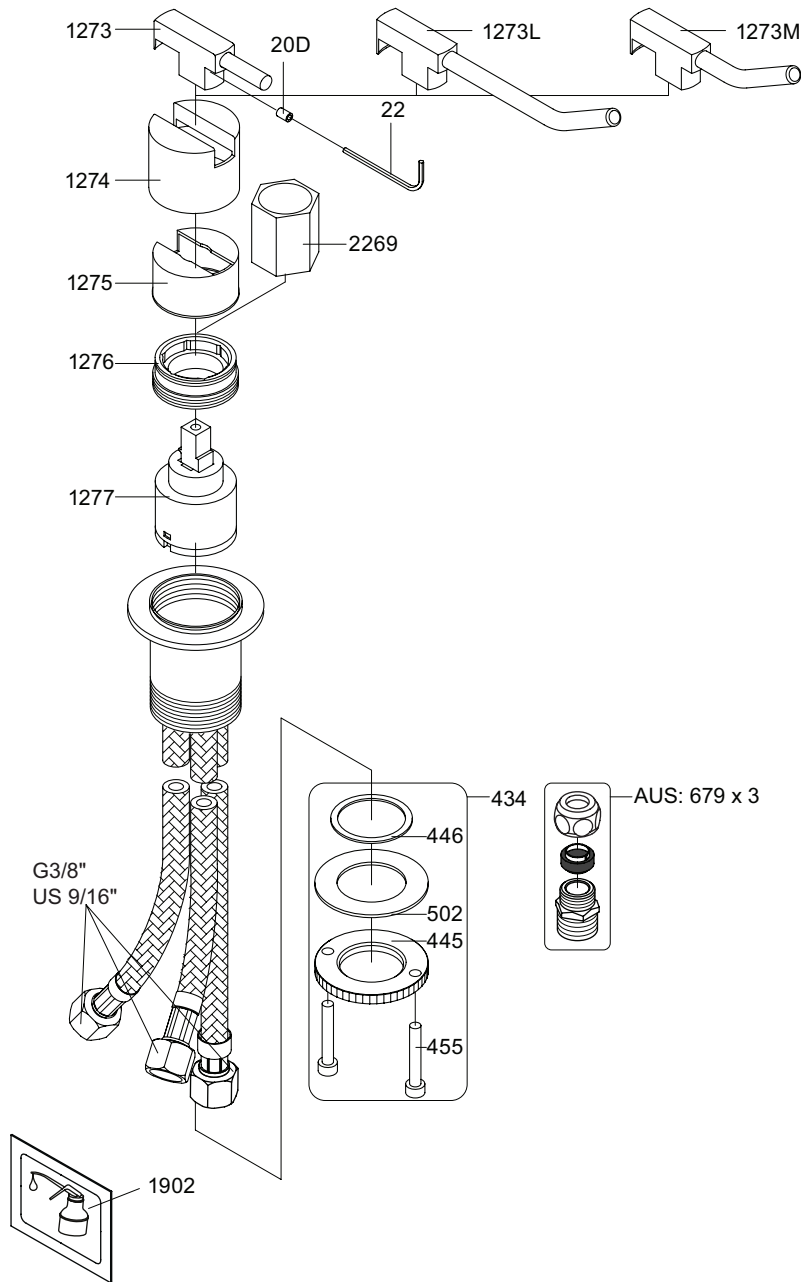

VOLA 500, 590, 500T1  
 VOLA 2500  
 VOLA SC1, SC3, SC5, SC7, SC9, SC10, SC12

Fitting instruction  
 Montageanleitung  
 Monteringsvejledning  
 Monteringsvægledning  
 Montage hanleiding  
 Manuel de montage

04/00027  
 04/00038

www.vola.com

500 - 2500\_V0\_40998137  
 02-10-2023

vola

**Data, 3 Bar /43.5 Psi:**

	l/min.	Gal/min.
500:	14,5	3.8
590:	9,0	2.4
500-T1:	11,0	2.9
2500:	18,7	4.9
SC1:	18,7	4.9
SC5, 7:	18,0	4.8
SC9:	11,0	2.9

Max. 65°C, 150°F

500/2500:

2500:

500: Ø10  
500US: Ø3/8"

VR1277K: VR22, VR2269, VR1277  
 VR434: 2xVR455, VR445, VR446, VR502  
 NR.11: VR20, VR22, VR1273, VR1274, VR1275

vola  
 Lunavej 2  
 DK-8700 Horsens  
 Tlf : + 45 7023 5500  
 sales@vola.com  
 www.vola.com