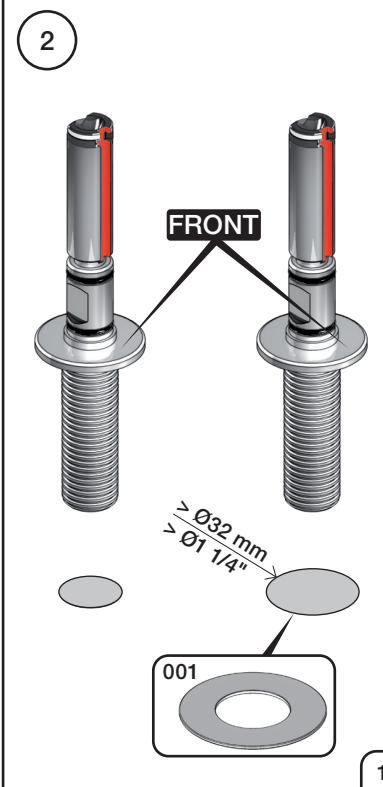

VOLA 090, 090A, 090B:  
 VOLA 090C, 090D, 090E:  
 VOLA 090G, 090H, 090I, 090V:

1 - 4

VOLA 090FM:

5

Fitting instruction      Monteringsvægledning  
 Montageanleitung      Montage hanledning  
 Monteringsvejledning    Manuel de montage

04/00045  
 04/00109

www.vola.com

vola

mnt\_090\_V4\_40999824  
 21-11-2023

mm:	Ø	H	D	h
090	19	210	200	145
090A	19	110	85	40
090B	19	185	100	114
090C	24	185	100	114
090D	24	220	200	130
090E	24	170	200	65
090G	19	185	140	105
090H	19	265	220	155
090I	19	325	220	215
090V	19	355	145	270

Inches:	Ø	H	D	h
090	3/4"	8 1/4"	8"	5 3/4"
090A	3/4"	4 1/4"	3 1/2"	1 1/2"
090B	3/4"	7"	4"	4 1/2"
090C	1"	7"	4"	4 1/2"
090D	1"	8 3/4"	8"	5"
090E	1"	6 3/4"	8"	2 1/2"
090G	3/4"	7"	5 1/2"	4"
090H	3/4"	10 1/2"	8 5/8"	6"
090I	3/4"	12 3/4"	8 5/8"	8 1/2"
090V	3/4"	14"	5 3/4"	10 1/2"