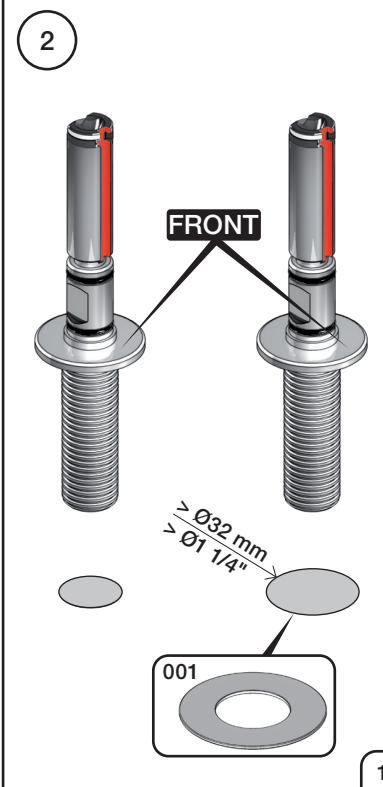

VOLA 090, 090A, 090B:
 VOLA 090C, 090D, 090E:
 VOLA 090G, 090H, 090I, 090V:

1 - 4

VOLA 090FM:

5

Fitting instruction Monteringsvægledning
 Montageanleitung Montage hanledning
 Monteringsvejledning Manuel de montage

04/00045
 04/00109

www.vola.com

mnt_090_V4_40999824
 21-11-2023

mm:	Ø	H	D	h
090	19	210	200	145
090A	19	110	85	40
090B	19	185	100	114
090C	24	185	100	114
090D	24	220	200	130
090E	24	170	200	65
090G	19	185	140	105
090H	19	265	220	155
090I	19	325	220	215
090V	19	355	145	270

Inches:	Ø	H	D	h
090	3/4"	8 1/4"	8"	5 3/4"
090A	3/4"	4 1/4"	3 1/2"	1 1/2"
090B	3/4"	7"	4"	4 1/2"
090C	1"	7"	4"	4 1/2"
090D	1"	8 3/4"	8"	5"
090E	1"	6 3/4"	8"	2 1/2"
090G	3/4"	7"	5 1/2"	4"
090H	3/4"	10 1/2"	8 5/8"	6"
090I	3/4"	12 3/4"	8 5/8"	8 1/2"
090V	3/4"	14"	5 3/4"	10 1/2"