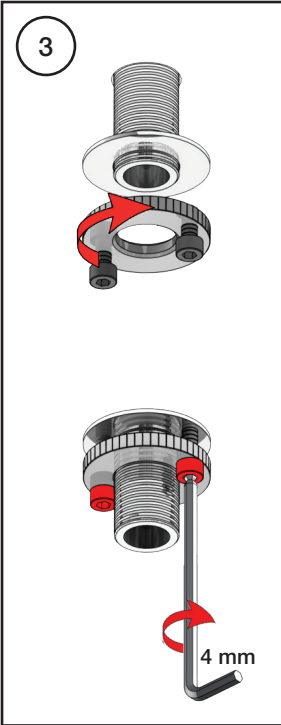

VOLA 090, 090A, 090B:
 VOLA 090C, 090D, 090E:
 VOLA 090G, 090H, 090I, 090V:

1 - 4

VOLA 090FM:

5

Fitting instruction Monteringsvægledning
 Montageanleitung Montage hanledning
 Monteringsvejledning Manuel de montage

04/00045
 04/00109

www.vola.com

mnt_090_V4_40999824
 21-11-2023

mm:	Ø	H	D	h
090	19	210	200	145
090A	19	110	85	40
090B	19	185	100	114
090C	24	185	100	114
090D	24	220	200	130
090E	24	170	200	65
090G	19	185	140	105
090H	19	265	220	155
090I	19	325	220	215
090V	19	355	145	270

Inches:	Ø	H	D	h
090	3/4"	8 1/4"	8"	5 3/4"
090A	3/4"	4 1/4"	3 1/2"	1 1/2"
090B	3/4"	7"	4"	4 1/2"
090C	1"	7"	4"	4 1/2"
090D	1"	8 3/4"	8"	5"
090E	1"	6 3/4"	8"	2 1/2"
090G	3/4"	7"	5 1/2"	4"
090H	3/4"	10 1/2"	8 5/8"	6"
090I	3/4"	12 3/4"	8 5/8"	8 1/2"
090V	3/4"	14"	5 3/4"	10 1/2"