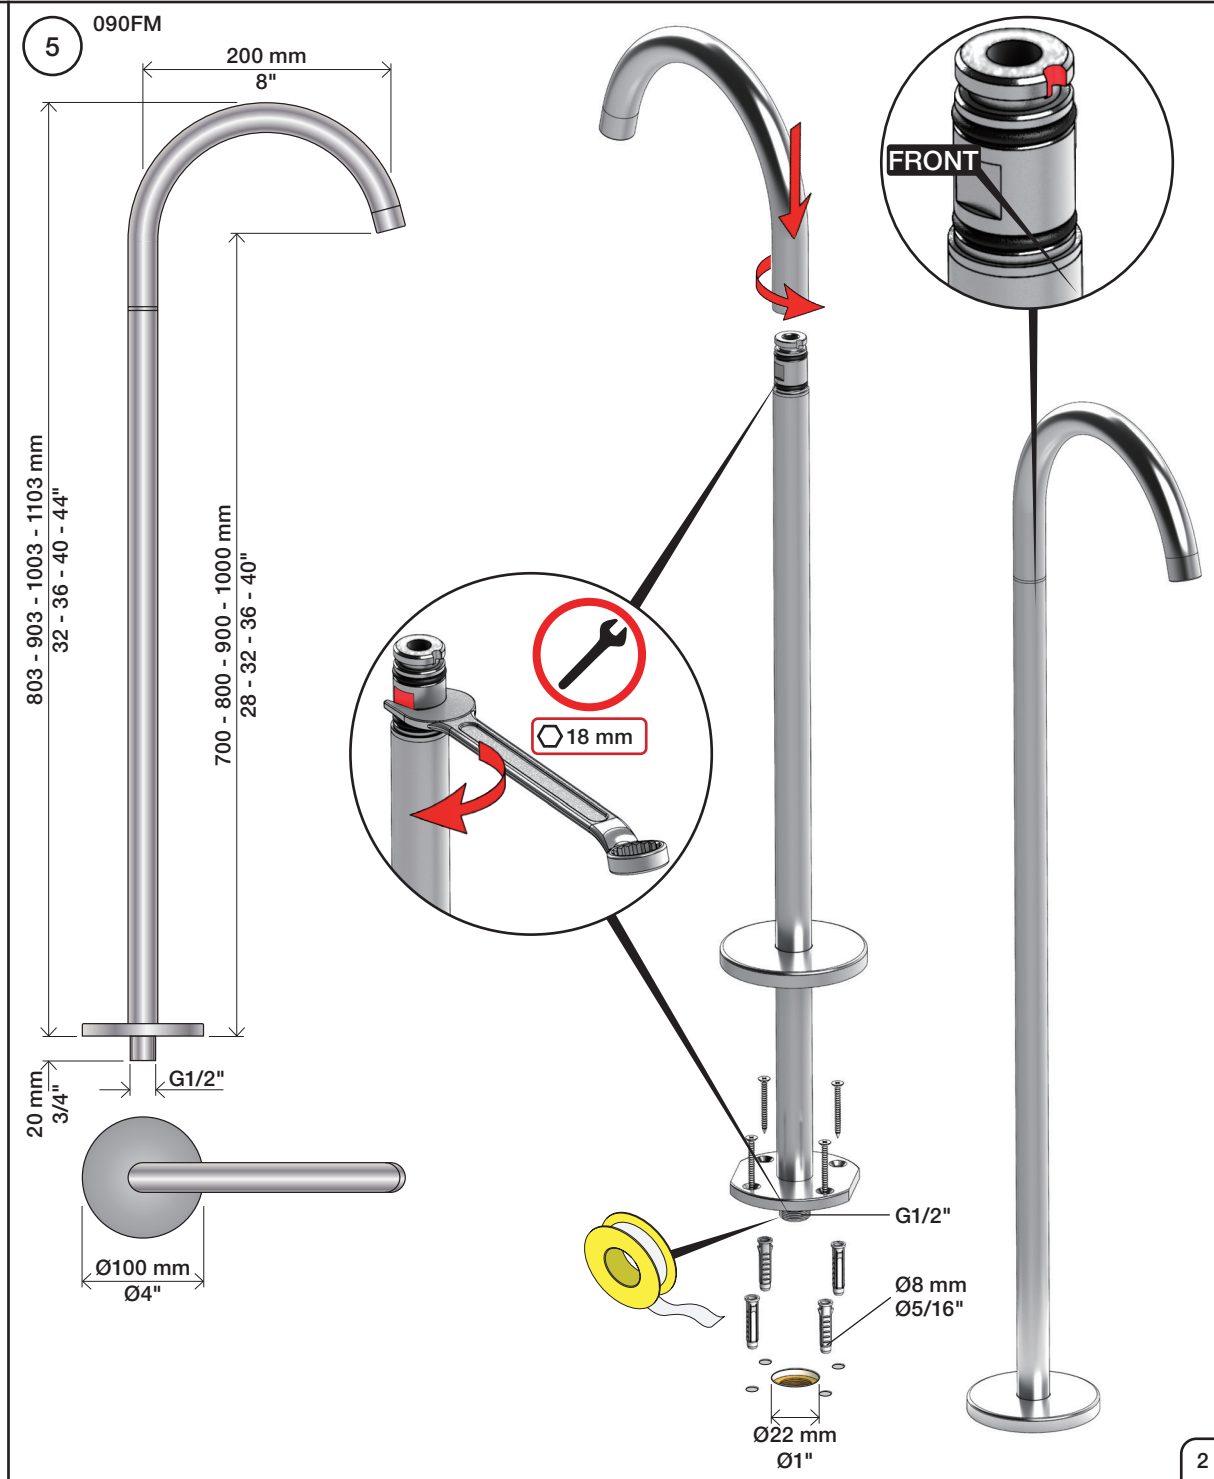

VOLA 090, 090A, 090B:
 VOLA 090C, 090D, 090E:
 VOLA 090G, 090H, 090I, 090V:

1 - 4

VOLA 090FM:

5

Fitting instruction Monteringsvægledning
 Montageanleitung Montage hanledning
 Monteringsvejledning Manuel de montage

04/00045
 04/00109

www.vola.com

mnt_090_V4_40999824
 21-11-2023

mm:	Ø	H	D	h
090	19	210	200	145
090A	19	110	85	40
090B	19	185	100	114
090C	24	185	100	114
090D	24	220	200	130
090E	24	170	200	65
090G	19	185	140	105
090H	19	265	220	155
090I	19	325	220	215
090V	19	355	145	270

Inches:	Ø	H	D	h
090	3/4"	8 1/4"	8"	5 3/4"
090A	3/4"	4 1/4"	3 1/2"	1 1/2"
090B	3/4"	7"	4"	4 1/2"
090C	1"	7"	4"	4 1/2"
090D	1"	8 3/4"	8"	5"
090E	1"	6 3/4"	8"	2 1/2"
090G	3/4"	7"	5 1/2"	4"
090H	3/4"	10 1/2"	8 5/8"	6"
090I	3/4"	12 3/4"	8 5/8"	8 1/2"
090V	3/4"	14"	5 3/4"	10 1/2"