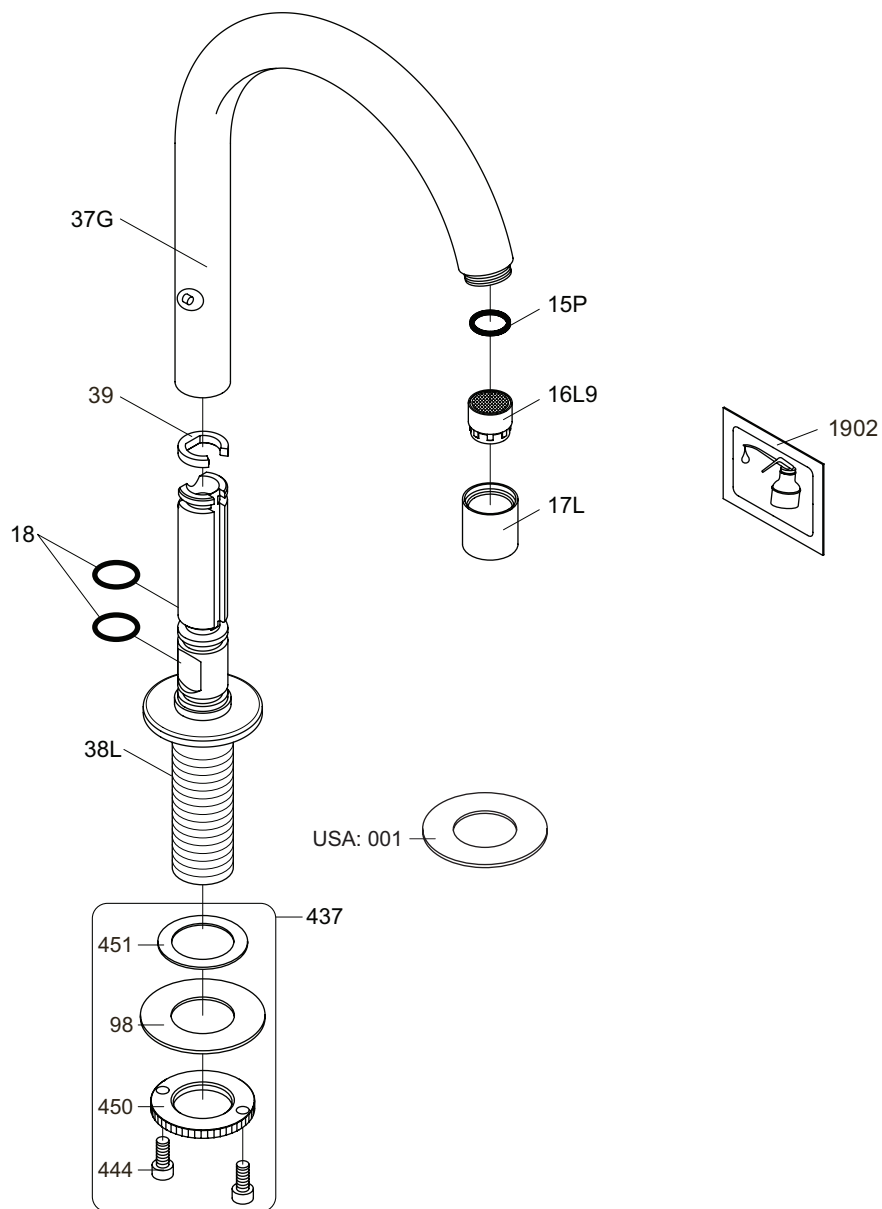

VOLA 090, 090A, 090B:
 VOLA 090C, 090D, 090E:
 VOLA 090G, 090H, 090I, 090V:

1 - 4

VOLA 090FM:

5

Fitting instruction Monteringsvægledning
 Montageanleitung Montage hanledning
 Monteringsvejledning Manuel de montage

04/00045
 04/00109

www.vola.com

mnt_090_V4_40999824
 21-11-2023

mm:	Ø	H	D	h
090	19	210	200	145
090A	19	110	85	40
090B	19	185	100	114
090C	24	185	100	114
090D	24	220	200	130
090E	24	170	200	65
090G	19	185	140	105
090H	19	265	220	155
090I	19	325	220	215
090V	19	355	145	270

Inches:	Ø	H	D	h
090	3/4"	8 1/4"	8"	5 3/4"
090A	3/4"	4 1/4"	3 1/2"	1 1/2"
090B	3/4"	7"	4"	4 1/2"
090C	1"	7"	4"	4 1/2"
090D	1"	8 3/4"	8"	5"
090E	1"	6 3/4"	8"	2 1/2"
090G	3/4"	7"	5 1/2"	4"
090H	3/4"	10 1/2"	8 5/8"	6"
090I	3/4"	12 3/4"	8 5/8"	8 1/2"
090V	3/4"	14"	5 3/4"	10 1/2"