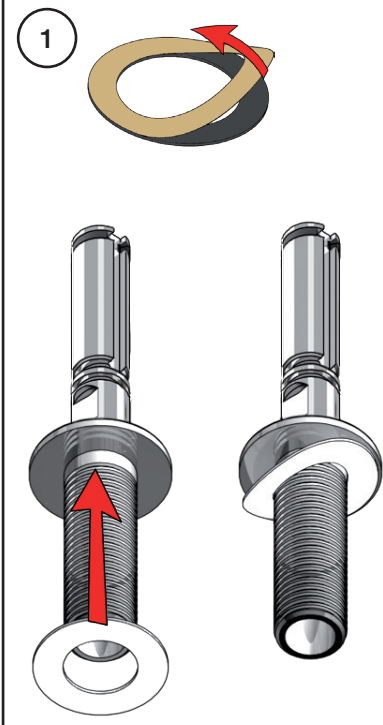

VOLA 090, 090A, 090B:
 VOLA 090C, 090D, 090E:
 VOLA 090G, 090H, 090I, 090V:

1 - 4

VOLA 090FM:

5

Fitting instruction Monteringsvægledning
 Montageanleitung Montage hanledning
 Monteringsvejledning Manuel de montage

04/00045
 04/00109

www.vola.com

mnt_090_V4_40999824
 21-11-2023

mm:	Ø	H	D	h
090	19	210	200	145
090A	19	110	85	40
090B	19	185	100	114
090C	24	185	100	114
090D	24	220	200	130
090E	24	170	200	65
090G	19	185	140	105
090H	19	265	220	155
090I	19	325	220	215
090V	19	355	145	270

Inches:	Ø	H	D	h
090	3/4"	8 1/4"	8"	5 3/4"
090A	3/4"	4 1/4"	3 1/2"	1 1/2"
090B	3/4"	7"	4"	4 1/2"
090C	1"	7"	4"	4 1/2"
090D	1"	8 3/4"	8"	5"
090E	1"	6 3/4"	8"	2 1/2"
090G	3/4"	7"	5 1/2"	4"
090H	3/4"	10 1/2"	8 5/8"	6"
090I	3/4"	12 3/4"	8 5/8"	8 1/2"
090V	3/4"	14"	5 3/4"	10 1/2"