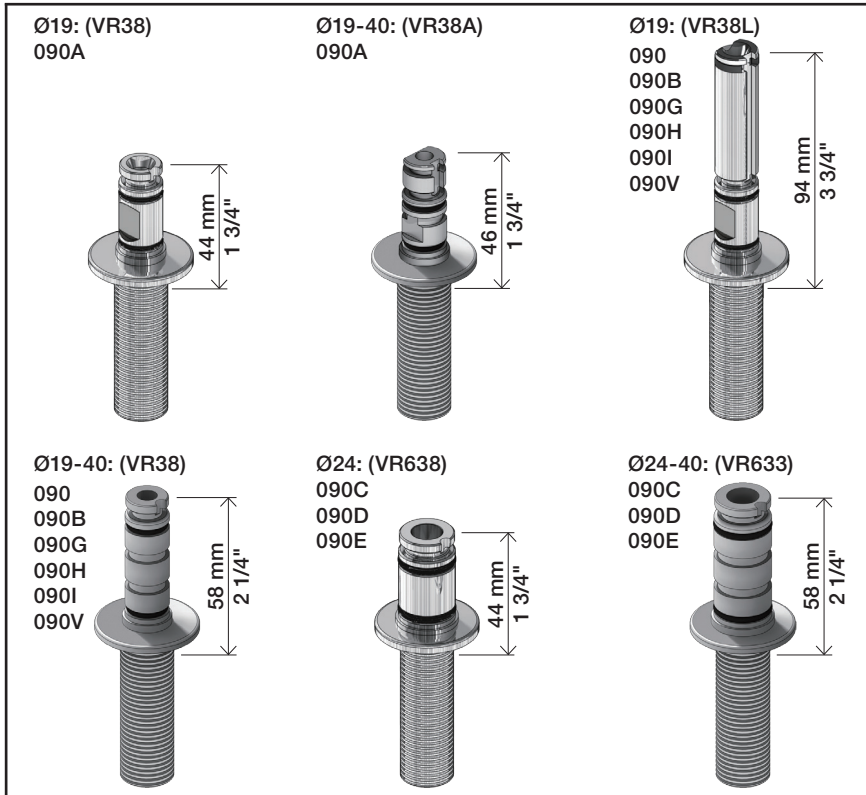

VOLA 090, 090A, 090B:
 VOLA 090C, 090D, 090E:
 VOLA 090G, 090H, 090I, 090V:

1 - 4

VOLA 090FM:

5

Fitting instruction Monteringsvægledning
 Montageanleitung Montage hanledning
 Monteringsvejledning Manuel de montage

04/00045
 04/00109

www.vola.com

mnt_090_V4_40999824
 21-11-2023

mm:	Ø	H	D	h
090	19	210	200	145
090A	19	110	85	40
090B	19	185	100	114
090C	24	185	100	114
090D	24	220	200	130
090E	24	170	200	65
090G	19	185	140	105
090H	19	265	220	155
090I	19	325	220	215
090V	19	355	145	270

Inches:	Ø	H	D	h
090	3/4"	8 1/4"	8"	5 3/4"
090A	3/4"	4 1/4"	3 1/2"	1 1/2"
090B	3/4"	7"	4"	4 1/2"
090C	1"	7"	4"	4 1/2"
090D	1"	8 3/4"	8"	5"
090E	1"	6 3/4"	8"	2 1/2"
090G	3/4"	7"	5 1/2"	4"
090H	3/4"	10 1/2"	8 5/8"	6"
090I	3/4"	12 3/4"	8 5/8"	8 1/2"
090V	3/4"	14"	5 3/4"	10 1/2"