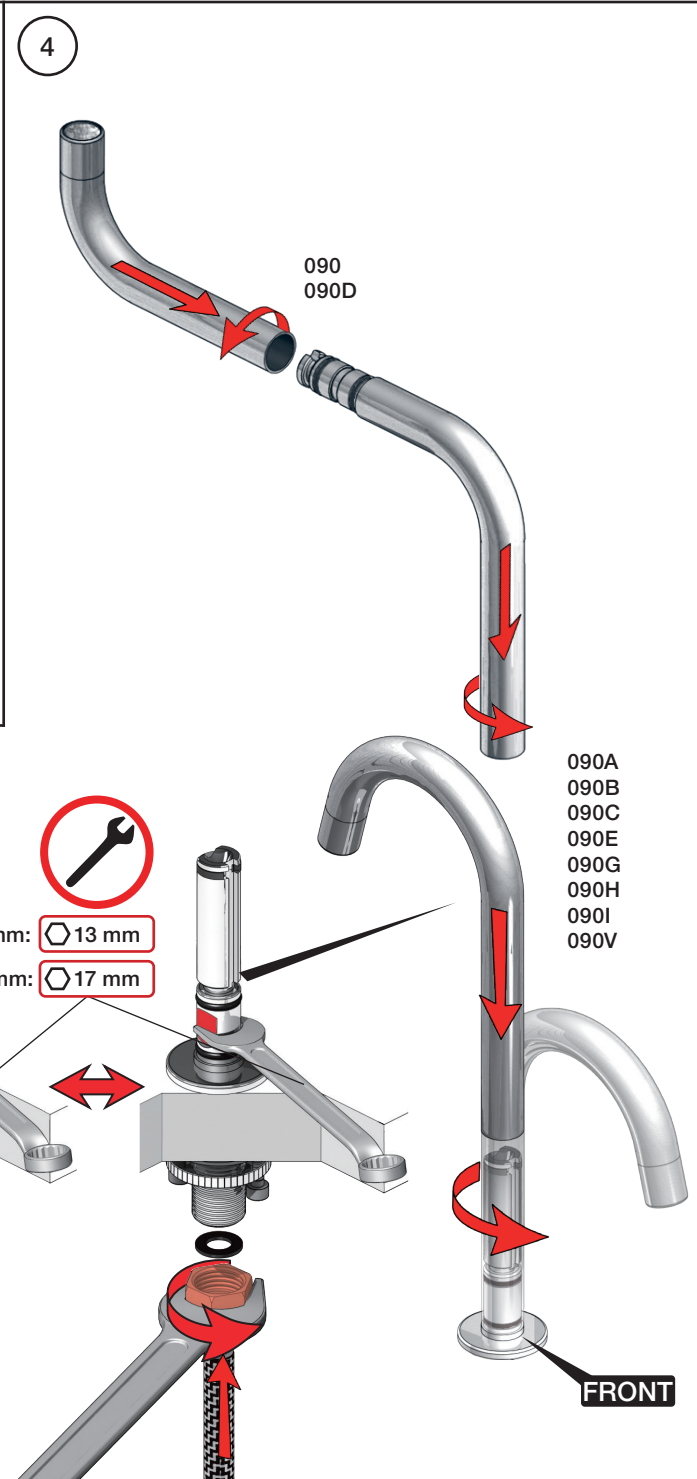

VOLA 090, 090A, 090B:
 VOLA 090C, 090D, 090E:
 VOLA 090G, 090H, 090I, 090V:

1 - 4

VOLA 090FM:

5

Fitting instruction Monteringsvægledning
 Montageanleitung Montage hanledning
 Monteringsvejledning Manuel de montage

04/00045
 04/00109

www.vola.com

mnt_090_V4_40999824
 21-11-2023

mm:	Ø	H	D	h
090	19	210	200	145
090A	19	110	85	40
090B	19	185	100	114
090C	24	185	100	114
090D	24	220	200	130
090E	24	170	200	65
090G	19	185	140	105
090H	19	265	220	155
090I	19	325	220	215
090V	19	355	145	270

Inches:	Ø	H	D	h
090	3/4"	8 1/4"	8"	5 3/4"
090A	3/4"	4 1/4"	3 1/2"	1 1/2"
090B	3/4"	7"	4"	4 1/2"
090C	1"	7"	4"	4 1/2"
090D	1"	8 3/4"	8"	5"
090E	1"	6 3/4"	8"	2 1/2"
090G	3/4"	7"	5 1/2"	4"
090H	3/4"	10 1/2"	8 5/8"	6"
090I	3/4"	12 3/4"	8 5/8"	8 1/2"
090V	3/4"	14"	5 3/4"	10 1/2"