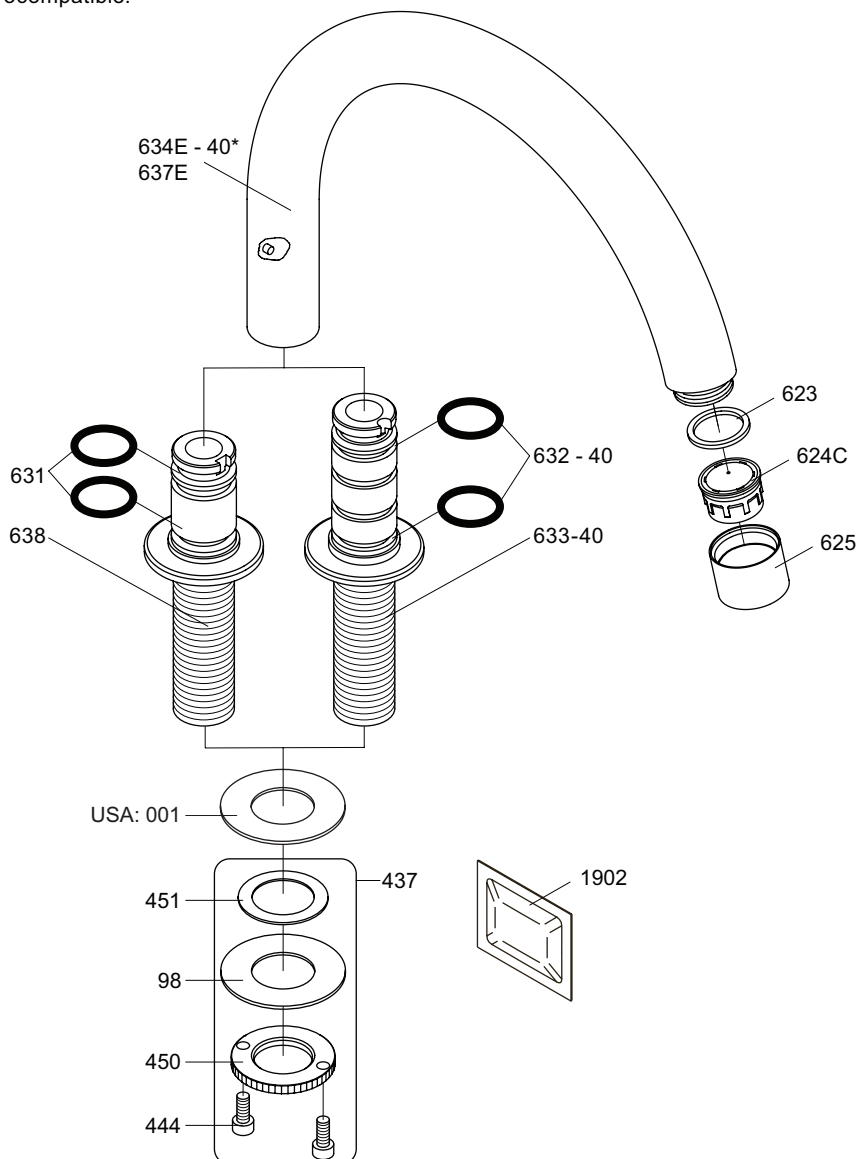

VOLA 090, 090A, 090B:
 VOLA 090C, 090D, 090E:
 VOLA 090G, 090H, 090I, 090V:

1 - 4

VOLA 090FM:

5

Fitting instruction Monteringsvægledning
 Montageanleitung Montage hanledning
 Monteringsvejledning Manuel de montage

04/00045
 04/00109

www.vola.com

mnt_090_V4_40999824
 21-11-2023

mm:	Ø	H	D	h
090	19	210	200	145
090A	19	110	85	40
090B	19	185	100	114
090C	24	185	100	114
090D	24	220	200	130
090E	24	170	200	65
090G	19	185	140	105
090H	19	265	220	155
090I	19	325	220	215
090V	19	355	145	270

Inches:	Ø	H	D	h
090	3/4"	8 1/4"	8"	5 3/4"
090A	3/4"	4 1/4"	3 1/2"	1 1/2"
090B	3/4"	7"	4"	4 1/2"
090C	1"	7"	4"	4 1/2"
090D	1"	8 3/4"	8"	5"
090E	1"	6 3/4"	8"	2 1/2"
090G	3/4"	7"	5 1/2"	4"
090H	3/4"	10 1/2"	8 5/8"	6"
090I	3/4"	12 3/4"	8 5/8"	8 1/2"
090V	3/4"	14"	5 3/4"	10 1/2"

634E-40* - Oct. 2014:
 Not backward compatible.
 Nicht abwärtskompatibel.
 Ikke bagudkompatibel.
 Inte bakåtcompatibel.
 Niet achterwaarts compatibel.
 Pas rétrocompatible.

VR090D/C: VR623, VR624C, 4xVR631, VR1902
 VR090D/C-40: VR623, VR624C, 2xVR631, 2xVR632, VR1902
 VR437: VR98, 2xVR444, VR450, VR451