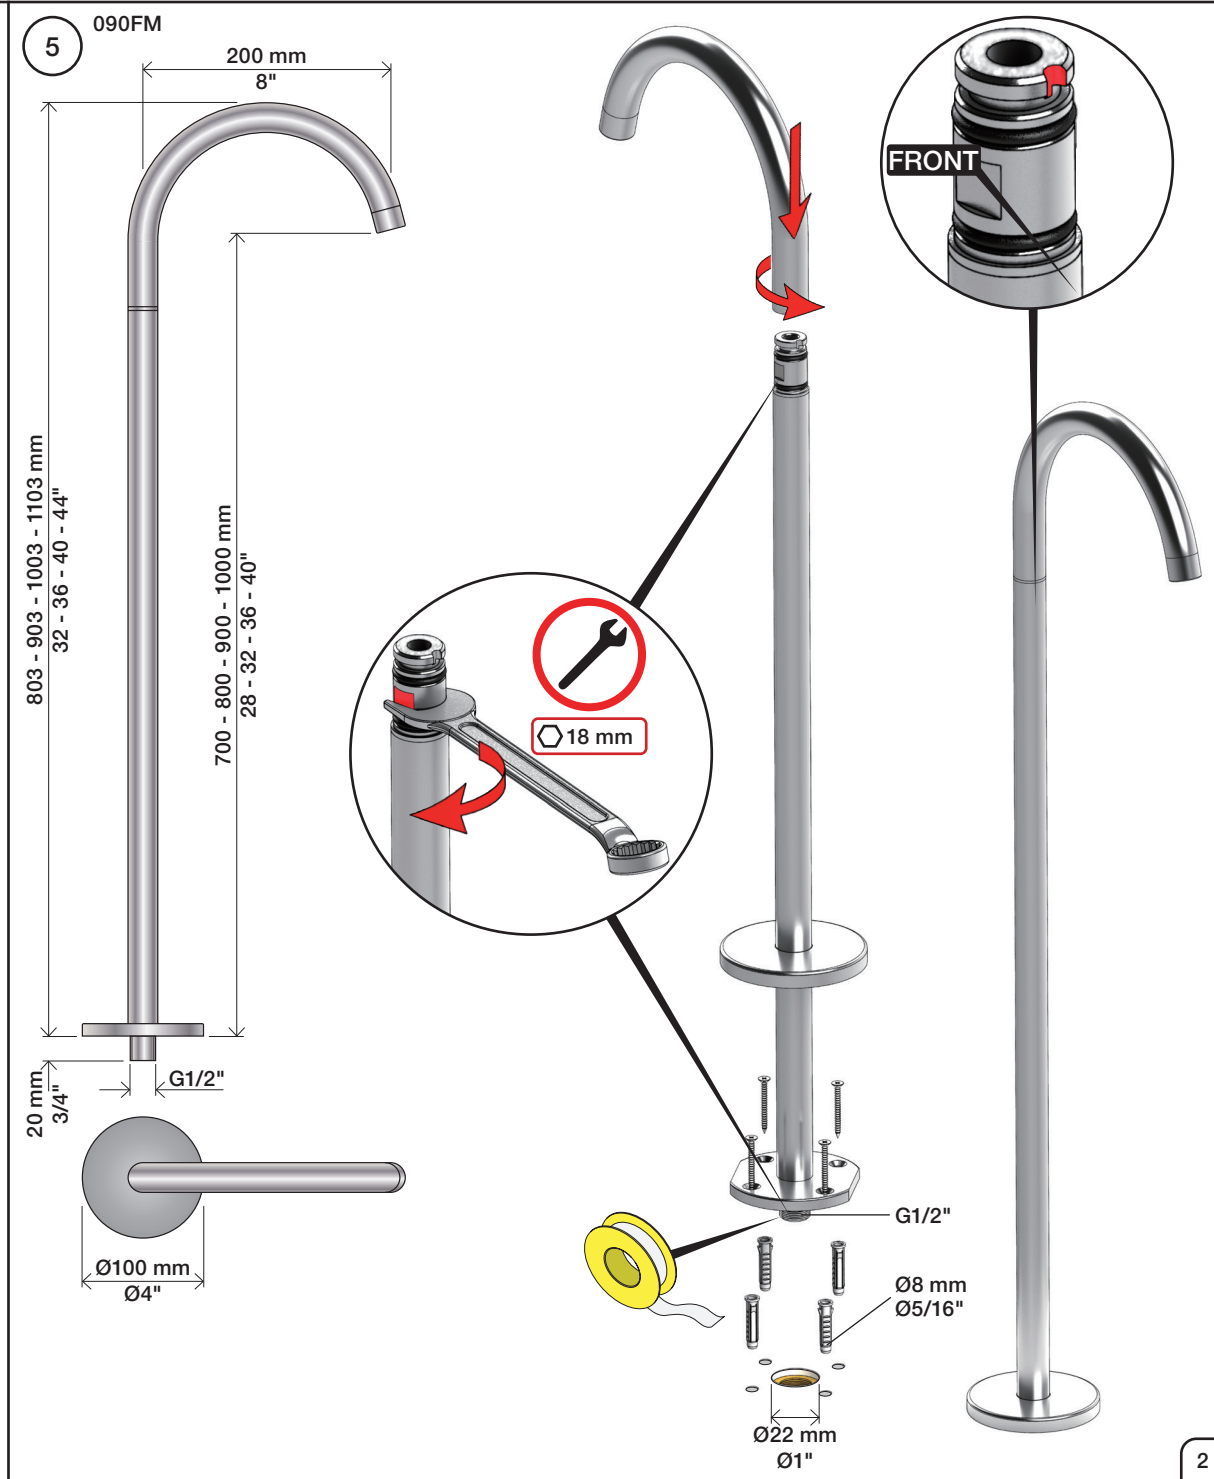

VOLA 090, 090A, 090B:
 VOLA 090C, 090D, 090E:
 VOLA 090G, 090H, 090I, 090V:

1 - 4

VOLA 090FM:

5

Fitting instruction Monteringsvægledning
 Montageanleitung Montage hanledning
 Monteringsvejledning Manuel de montage

Inches:	Ø	H	D	h
090	3/4"	8 1/4"	8"	5 3/4"
090A	3/4"	4 1/4"	3 1/2"	1 1/2"
090B	3/4"	7"	4"	4 1/2"
090C	1"	7"	4"	4 1/2"
090D	1"	8 3/4"	8"	5"
090E	1"	6 3/4"	8"	2 1/2"
090G	3/4"	7"	5 1/2"	4"
090H	3/4"	10 1/2"	8 5/8"	6"
090I	3/4"	12 3/4"	8 5/8"	8 1/2"
090V	3/4"	14"	5 3/4"	10 1/2"

634E-40* - Oct. 2014:
 Not backward compatible.
 Nicht abwärtskompatibel.
 Ikke bagudkompatibel.
 Inte bakåtcompatibel.
 Niet achterwaarts compatibel.
 Pas rétrocompatible.

VR090D/C: VR623, VR624C, 4xVR631, VR1902
 VR090D/C-40: VR623, VR624C, 2xVR631, 2xVR632, VR1902
 VR437: VR98, 2xVR444, VR450, VR451