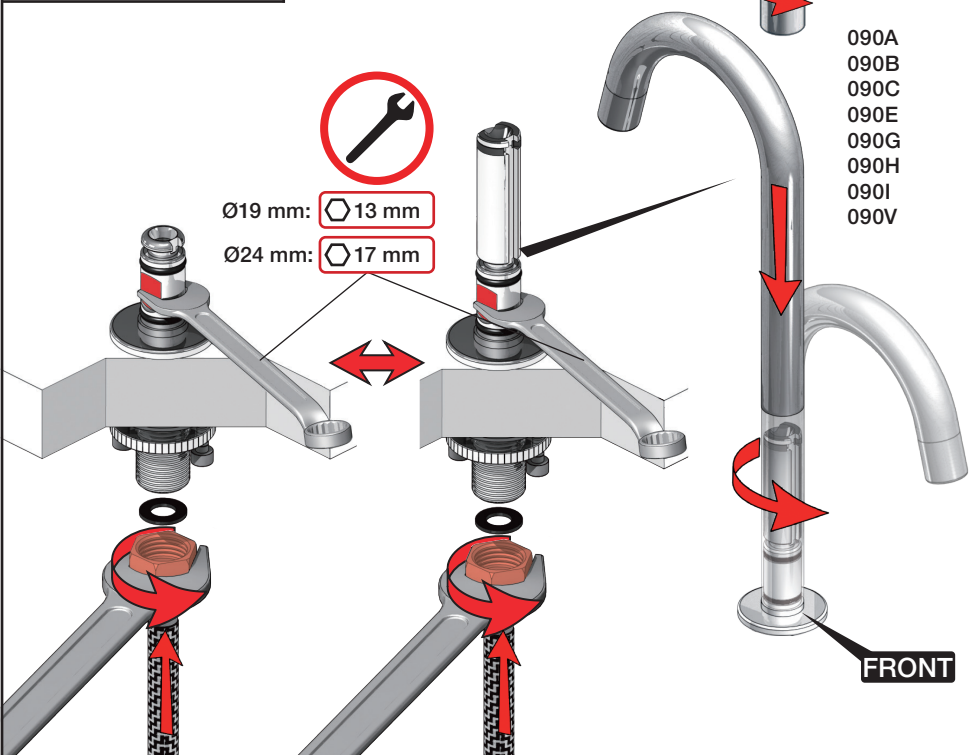

VOLA 090, 090A, 090B:
 VOLA 090C, 090D, 090E:
 VOLA 090G, 090H, 090I, 090V:

1 - 4

VOLA 090FM:

5

Fitting instruction Monteringsvægledning
 Montageanleitung Montage hanledning
 Monteringsvejledning Manuel de montage

04/00045
 04/00109

www.vola.com

mnt_090_V4_40999824
 21-11-2023

mm:	Ø	H	D	h
090	19	210	200	145
090A	19	110	85	40
090B	19	185	100	114
090C	24	185	100	114
090D	24	220	200	130
090E	24	170	200	65
090G	19	185	140	105
090H	19	265	220	155
090I	19	325	220	215
090V	19	355	145	270

Inches:	Ø	H	D	h
090	3/4"	8 1/4"	8"	5 3/4"
090A	3/4"	4 1/4"	3 1/2"	1 1/2"
090B	3/4"	7"	4"	4 1/2"
090C	1"	7"	4"	4 1/2"
090D	1"	8 3/4"	8"	5"
090E	1"	6 3/4"	8"	2 1/2"
090G	3/4"	7"	5 1/2"	4"
090H	3/4"	10 1/2"	8 5/8"	6"
090I	3/4"	12 3/4"	8 5/8"	8 1/2"
090V	3/4"	14"	5 3/4"	10 1/2"