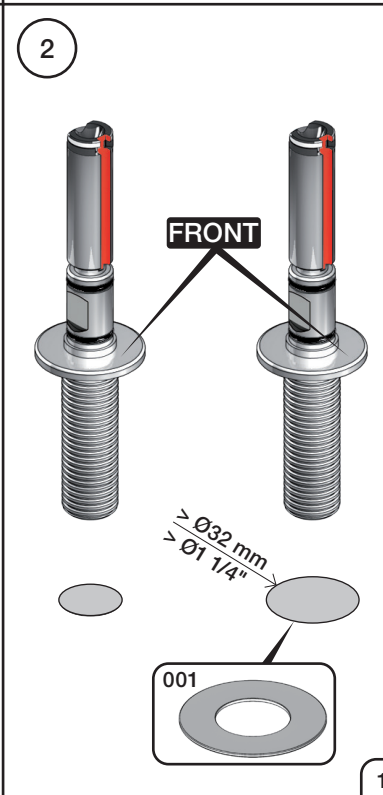

VOLA 090, 090A, 090B:
 VOLA 090C, 090D, 090E:
 VOLA 090G, 090H, 090I, 090V:

1 - 4

VOLA 090FM:

5

Fitting instruction Monteringsvægledning
 Montageanleitung Montage hanledning
 Monteringsvejledning Manuel de montage

04/00045
 04/00109

www.vola.com

mnt_090_V4_40999824
 21-11-2023

mm:	Ø	H	D	h
090	19	210	200	145
090A	19	110	85	40
090B	19	185	100	114
090C	24	185	100	114
090D	24	220	200	130
090E	24	170	200	65
090G	19	185	140	105
090H	19	265	220	155
090I	19	325	220	215
090V	19	355	145	270

Inches:	Ø	H	D	h
090	3/4"	8 1/4"	8"	5 3/4"
090A	3/4"	4 1/4"	3 1/2"	1 1/2"
090B	3/4"	7"	4"	4 1/2"
090C	1"	7"	4"	4 1/2"
090D	1"	8 3/4"	8"	5"
090E	1"	6 3/4"	8"	2 1/2"
090G	3/4"	7"	5 1/2"	4"
090H	3/4"	10 1/2"	8 5/8"	6"
090I	3/4"	12 3/4"	8 5/8"	8 1/2"
090V	3/4"	14"	5 3/4"	10 1/2"

634E-40* - Oct. 2014:
 Not backward compatible.
 Nicht abwärtskompatibel.
 Ikke bagudkompatibel.
 Inte bakåtcompatibel.
 Niet achterwaarts compatibel.
 Pas rétrocompatible.

VR090D/C: VR623, VR624C, 4xVR631, VR1902
 VR090D/C-40: VR623, VR624C, 2xVR631, 2xVR632, VR1902
 VR437: VR98, 2xVR444, VR450, VR451