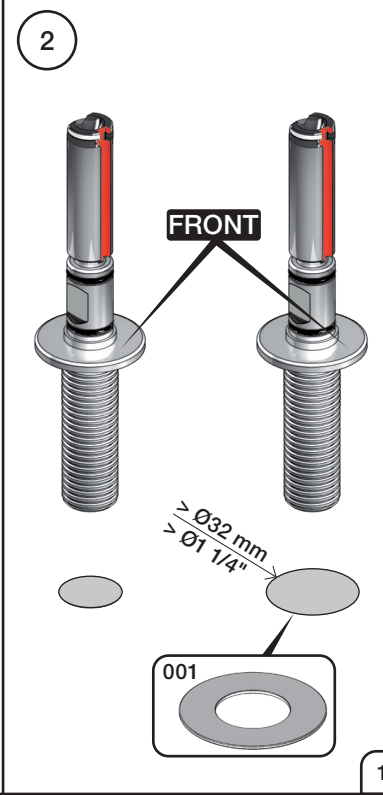

VOLA 090, 090A, 090B:
 VOLA 090C, 090D, 090E:
 VOLA 090G, 090H, 090I, 090V:

1 - 4

VOLA 090FM:

5

Fitting instruction Monteringsvægledning
 Montageanleitung Montage hanledning
 Monteringsvejledning Manuel de montage

04/00045
 04/00109

www.vola.com

vola

mnt_090_V4_40999824
 21-11-2023

mm:	Ø	H	D	h
090	19	210	200	145
090A	19	110	85	40
090B	19	185	100	114
090C	24	185	100	114
090D	24	220	200	130
090E	24	170	200	65
090G	19	185	140	105
090H	19	265	220	155
090I	19	325	220	215
090V	19	355	145	270

Inches:	Ø	H	D	h
090	3/4"	8 1/4"	8"	5 3/4"
090A	3/4"	4 1/4"	3 1/2"	1 1/2"
090B	3/4"	7"	4"	4 1/2"
090C	1"	7"	4"	4 1/2"
090D	1"	8 3/4"	8"	5"
090E	1"	6 3/4"	8"	2 1/2"
090G	3/4"	7"	5 1/2"	4"
090H	3/4"	10 1/2"	8 5/8"	6"
090I	3/4"	12 3/4"	8 5/8"	8 1/2"
090V	3/4"	14"	5 3/4"	10 1/2"

634D-40* - Oct. 2014:
 Not backward compatible.
 Nicht abwärtskompatibel.
 Ikke bagudkompatibel.
 Inte bakåtcompatibel.
 Niet achterwaarts compatibel.
 Pas rétrocompatible.

VR090D/C: VR623, VR624C, 4xVR631, VR1902
 VR090D/C-40: VR623, VR624C, 2xVR631, 2xVR632, VR1902
 VR437: VR98, 2xVR444, VR450, VR451