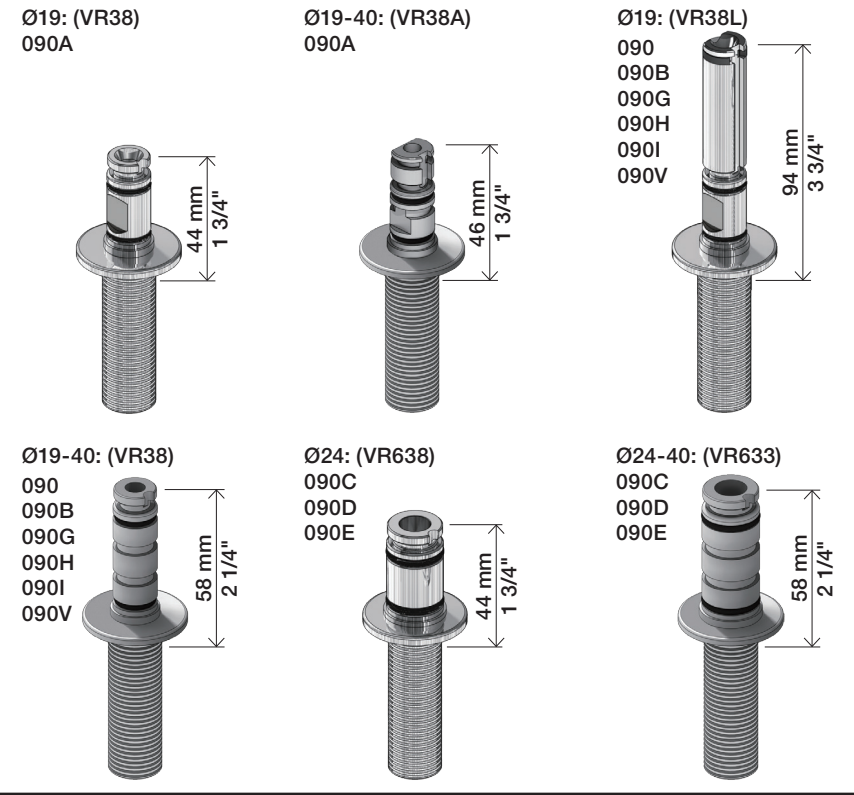

VOLA 090, 090A, 090B:
 VOLA 090C, 090D, 090E:
 VOLA 090G, 090H, 090I, 090V:

1 - 4

VOLA 090FM:

5

Fitting instruction Monteringsvægledning
 Montageanleitung Montage hanledning
 Monteringsvejledning Manuel de montage

04/00045
 04/00109

www.vola.com

vola

mnt_090_V4_40999824
 21-11-2023

mm:	Ø	H	D	h
090	19	210	200	145
090A	19	110	85	40
090B	19	185	100	114
090C	24	185	100	114
090D	24	220	200	130
090E	24	170	200	65
090G	19	185	140	105
090H	19	265	220	155
090I	19	325	220	215
090V	19	355	145	270

Inches:	Ø	H	D	h
090	3/4"	8 1/4"	8"	5 3/4"
090A	3/4"	4 1/4"	3 1/2"	1 1/2"
090B	3/4"	7"	4"	4 1/2"
090C	1"	7"	4"	4 1/2"
090D	1"	8 3/4"	8"	5"
090E	1"	6 3/4"	8"	2 1/2"
090G	3/4"	7"	5 1/2"	4"
090H	3/4"	10 1/2"	8 5/8"	6"
090I	3/4"	12 3/4"	8 5/8"	8 1/2"
090V	3/4"	14"	5 3/4"	10 1/2"