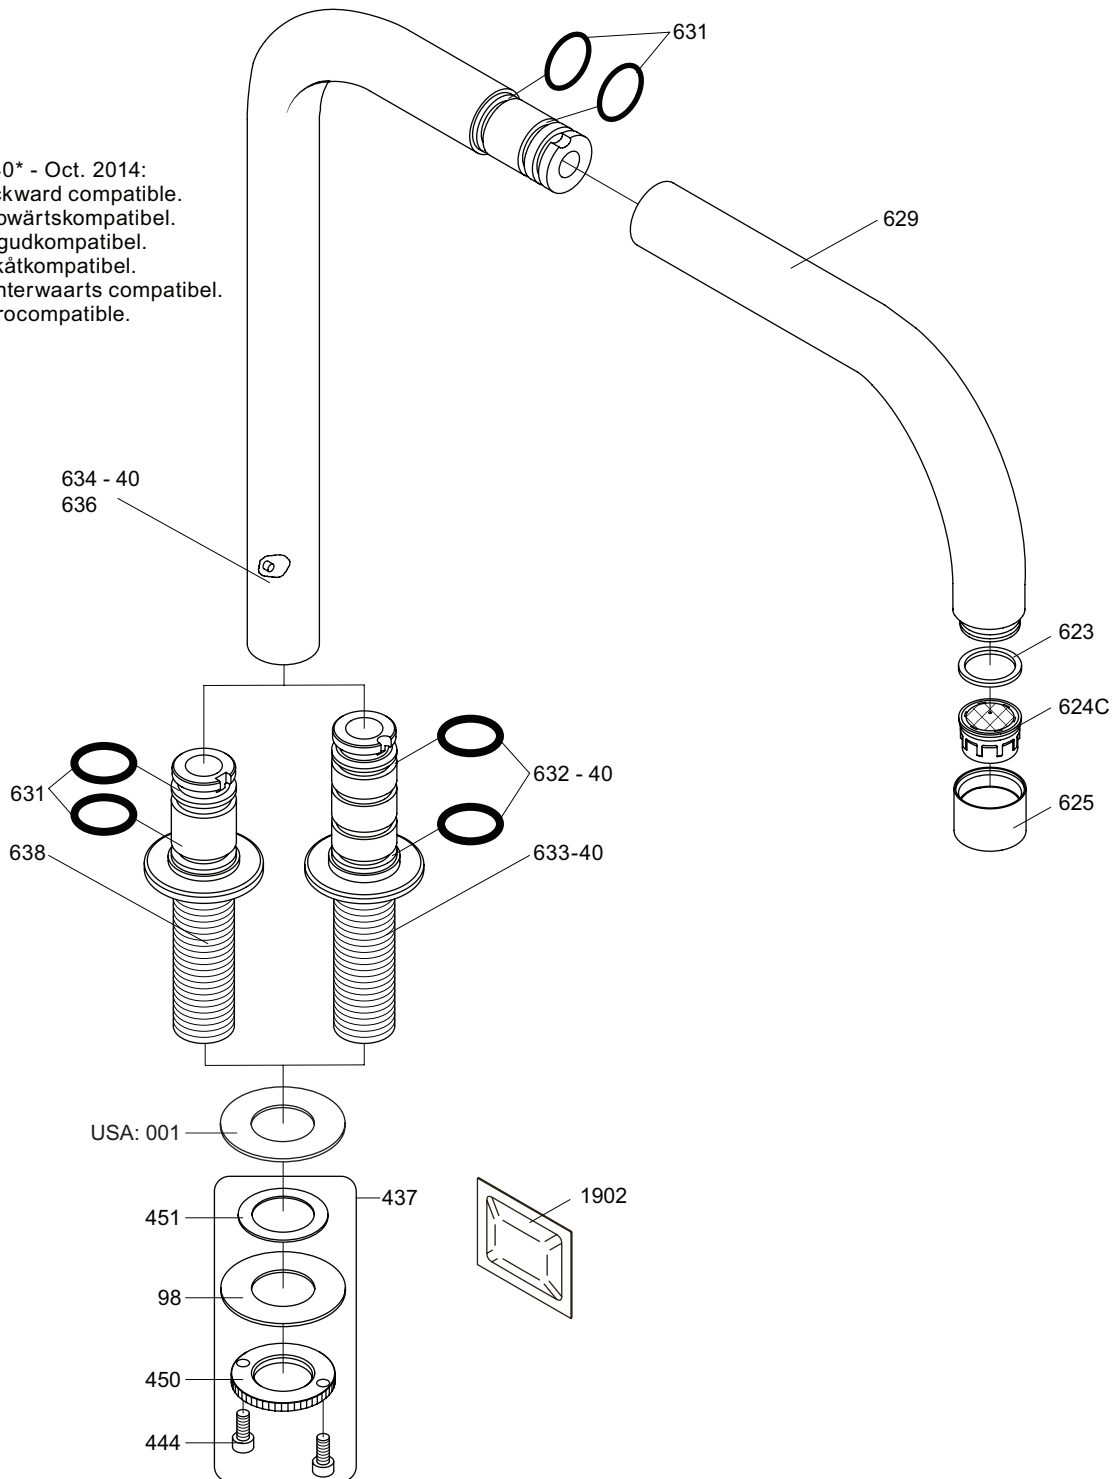

VOLA 090, 090A, 090B:
 VOLA 090C, 090D, 090E:
 VOLA 090G, 090H, 090I, 090V:

1 - 4

VOLA 090FM:

5

Fitting instruction Monteringsvægledning
 Montageanleitung Montage hanledning
 Monteringsvejledning Manuel de montage

04/00045
 04/00109

www.vola.com

vola

mnt_090_V4_40999824
 21-11-2023

mm:	Ø	H	D	h
090	19	210	200	145
090A	19	110	85	40
090B	19	185	100	114
090C	24	185	100	114
090D	24	220	200	130
090E	24	170	200	65
090G	19	185	140	105
090H	19	265	220	155
090I	19	325	220	215
090V	19	355	145	270

Inches:	Ø	H	D	h
090	3/4"	8 1/4"	8"	5 3/4"
090A	3/4"	4 1/4"	3 1/2"	1 1/2"
090B	3/4"	7"	4"	4 1/2"
090C	1"	7"	4"	4 1/2"
090D	1"	8 3/4"	8"	5"
090E	1"	6 3/4"	8"	2 1/2"
090G	3/4"	7"	5 1/2"	4"
090H	3/4"	10 1/2"	8 5/8"	6"
090I	3/4"	12 3/4"	8 5/8"	8 1/2"
090V	3/4"	14"	5 3/4"	10 1/2"

634D-40* - Oct. 2014:
 Not backward compatible.
 Nicht abwärtskompatibel.
 Ikke bagudkompatibel.
 Inte bakåtcompatibel.
 Niet achterwaarts compatibel.
 Pas rétrocompatible.

VR090D/C: VR623, VR624C, 4xVR631, VR1902
 VR090D/C-40: VR623, VR624C, 2xVR631, 2xVR632, VR1902
 VR437: VR98, 2xVR444, VR450, VR451