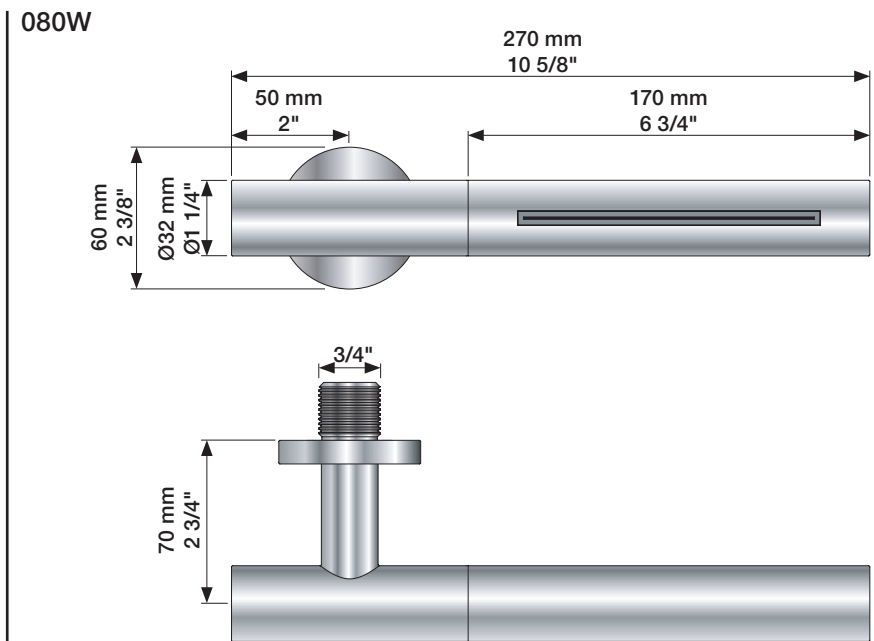

VOLA 080, 080D, 080DK, 080K, 080W

Fitting instruction
 Montageanleitung
 Monteringsvejledning
 Monteringsvægledning
 Montage hanleiding
 Manuel de montage

Data	Bar:	1	2	3	4	5
081/081K	(l/min)	8	12	14	17	19
	(Gal/min)	2.1	3.2	3.7	4.5	5.0
081D	(l/min)	14	20	25	29	32
	(Gal/min)	3.7	5.3	6.6	7.7	8.5
080W	(l/min)	23	33	40	46	52
	(Gal/min)	6.1	8.6	11	12	14
 Max. 65°C. 150°F						

VR161:
 VR161K: 7 l/min - 1.8 Gal/min
 VR161D: 9 l/min - 2.5 Gal/min
 VR161F: 14 l/min - 3.7 Gal/min

080W: Min. flow: 14 l/min - 3.7 Gal/min.

www.vola.com

mnt_080_V1_40998355

5 705230 341507

vola

Extension
Verlängerung

Forlængerdele
Förlängning

Verlengstucken
Modification

T Min. 3 mm
Max. 65 mm

Y Min. 48 mm
Max. 110 mm

T	Y	VR2019/2020
3 - 15 mm	110 - 98 mm	Std.
15 - 25 mm	98 - 88 mm	+10
25 - 35 mm	88 - 78 mm	+20
35 - 45 mm	78 - 68 mm	+30
45 - 55 mm	68 - 58 mm	+40
55 - 65 mm	58 - 48 mm	+50