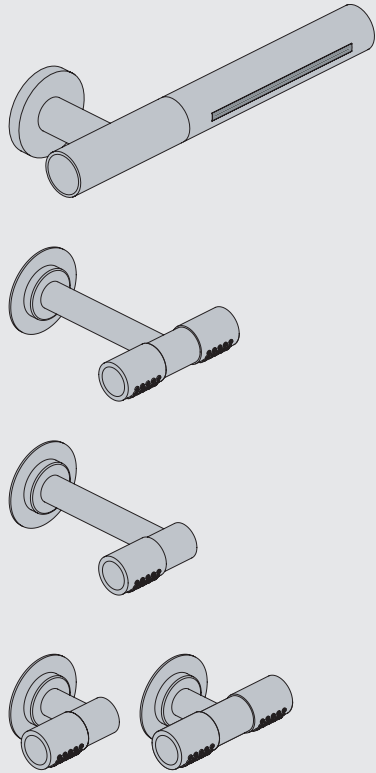

VOLA 080, 080D, 080DK, 080K, 080W

Fitting instruction
 Montageanleitung
 Monteringsvejledning
 Monteringsvægledning
 Montage hanleiding
 Manuel de montage

Data	Bar:	1	2	3	4	5
081/081K	(l/min)	8	12	14	17	19
	(Gal/min)	2.1	3.2	3.7	4.5	5.0
081D	(l/min)	14	20	25	29	32
	(Gal/min)	3.7	5.3	6.6	7.7	8.5
080W	(l/min)	23	33	40	46	52
	(Gal/min)	6.1	8.6	11	12	14
 Max. 65°C. 150°F						

VR161:
 VR161K: 7 l/min - 1.8 Gal/min
 VR161D: 9 l/min - 2.5 Gal/min
 VR161F: 14 l/min - 3.7 Gal/min

080W: Min. flow: 14 l/min - 3.7 Gal/min.

www.vola.com

mnt_080_V1_40998355

5 705230 341507

vola

Extension
Verlängerung

Forlængerdele
Förlängning

Verlengstucken
Modification

T Min. 3 mm
Max. 65 mm

Y Min. 48 mm
Max. 110 mm

T	Y	VR2019/2020
3 - 15 mm	110 - 98 mm	Std.
15 - 25 mm	98 - 88 mm	+10
25 - 35 mm	88 - 78 mm	+20
35 - 45 mm	78 - 68 mm	+30
45 - 55 mm	68 - 58 mm	+40
55 - 65 mm	58 - 48 mm	+50