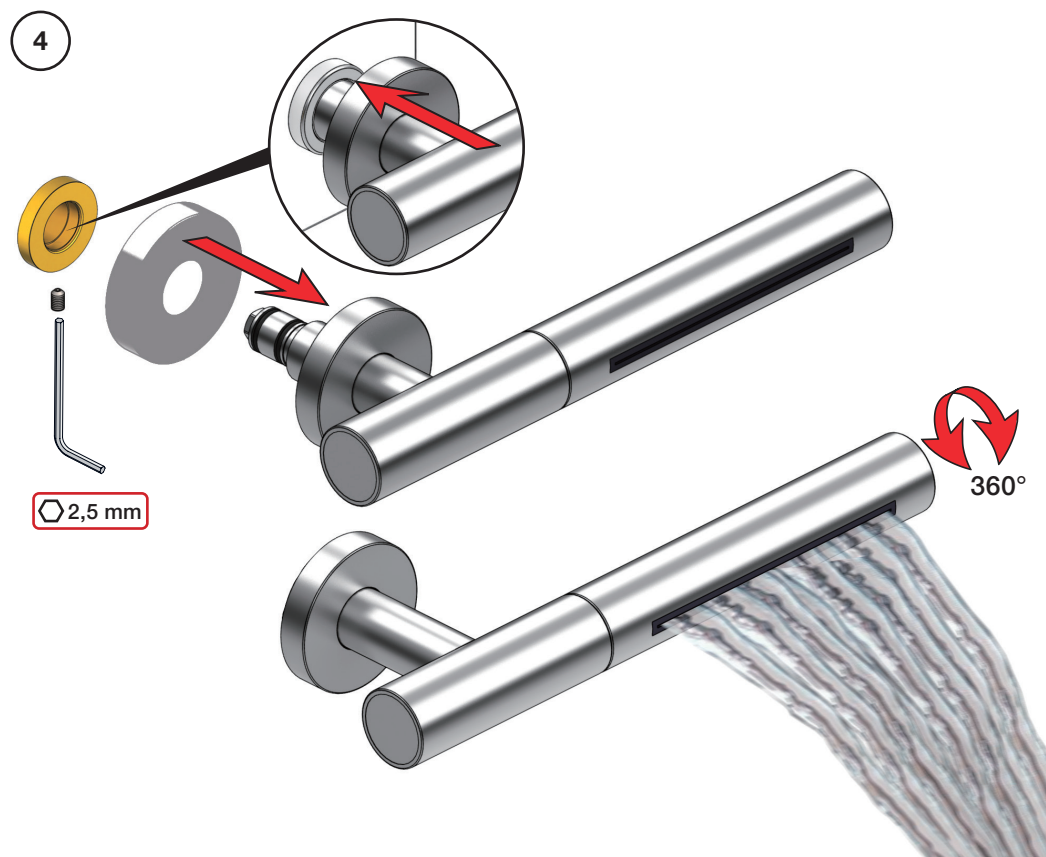

Forlængerdele
Förlängning

Verlengstucken
Modification

T Min. 3 mm
Max. 65 mm

Y Min. 48 mm
Max. 110 mm

T	Y	VR2019/2020
3 - 15 mm	110 - 98 mm	Std.
15 - 25 mm	98 - 88 mm	+10
25 - 35 mm	88 - 78 mm	+20
35 - 45 mm	78 - 68 mm	+30
45 - 55 mm	68 - 58 mm	+40
55 - 65 mm	58 - 48 mm	+50