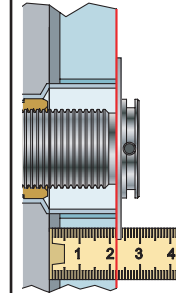

VOLA 080, 080D, 080DK, 080K, 080W

Fitting instruction
 Montageanleitung
 Monteringsvejledning
 Monteringsvægledning
 Montage hanleiding
 Manuel de montage

Data	Bar:	1	2	3	4	5
081/081K	(l/min)	8	12	14	17	19
	(Gal/min)	2.1	3.2	3.7	4.5	5.0
081D	(l/min)	14	20	25	29	32
	(Gal/min)	3.7	5.3	6.6	7.7	8.5
080W	(l/min)	23	33	40	46	52
	(Gal/min)	6.1	8.6	11	12	14
 Max. 65°C. 150°F						

VR161:
 VR161K: 7 l/min - 1.8 Gal/min
 VR161D: 9 l/min - 2.5 Gal/min
 VR161F: 14 l/min - 3.7 Gal/min

080W: Min. flow: 14 l/min - 3.7 Gal/min.

www.vola.com

mnt_080_V1_40998355

5 705230 341507

vola

Extension
Verlängerung

Forlængerdele
Förlängning

Verlengstucken
Modification

T Min. 3 mm
Max. 65 mm

Y Min. 48 mm
Max. 110 mm

T	Y	VR2019/2020
3 - 15 mm	110 - 98 mm	Std.
15 - 25 mm	98 - 88 mm	+10
25 - 35 mm	88 - 78 mm	+20
35 - 45 mm	78 - 68 mm	+30
45 - 55 mm	68 - 58 mm	+40
55 - 65 mm	58 - 48 mm	+50