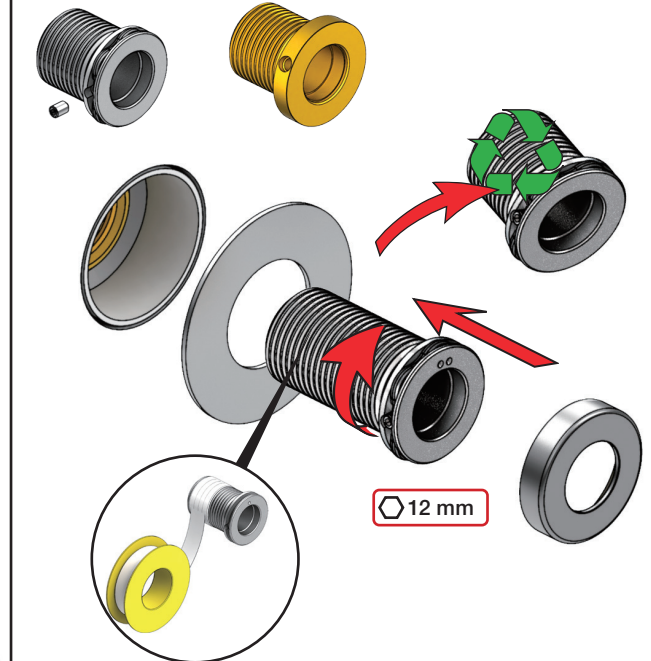

VR2019+

VR2020+