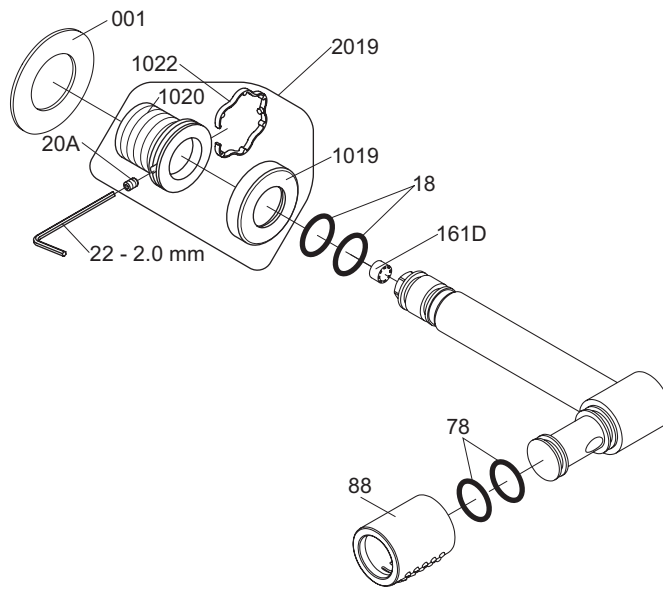

080

080K

080D

080DK

1902

VR1020K VR20A, VR22, VR1020, VR1022
VR2019: VR20A, VR22, VR1019, VR1020, VR1022

vola

Lunavej 2
DK-8700 Horsens
Tlf : + 45 7023 5500
sales@vola.com
www.vola.com

VOLA 080, 080K
VOLA 080D, 080DK

Date
Apr. 21

Rev.
3

Sheet
SB 17.3