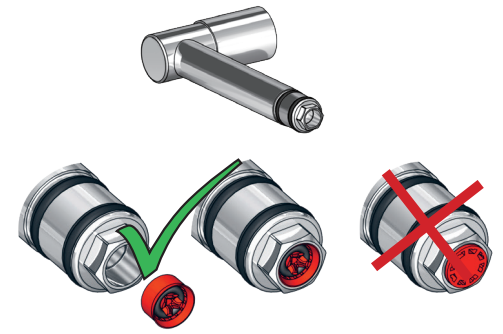

VOLA 080, 080D, 080DK, 080K, 080W

Fitting instruction
 Montageanleitung
 Monteringsvejledning
 Monteringsvægledning
 Montage hanleiding
 Manuel de montage

Data	Bar:	1	2	3	4	5
081/081K	(l/min)	8	12	14	17	19
	(Gal/min)	2.1	3.2	3.7	4.5	5.0
081D	(l/min)	14	20	25	29	32
	(Gal/min)	3.7	5.3	6.6	7.7	8.5
080W	(l/min)	23	33	40	46	52
	(Gal/min)	6.1	8.6	11	12	14
 Max. 65°C. 150°F						

VR161:
 VR161K: 7 l/min - 1.8 Gal/min
 VR161D: 9 l/min - 2.5 Gal/min
 VR161F: 14 l/min - 3.7 Gal/min

080W: Min. flow: 14 l/min - 3.7 Gal/min.

www.vola.com

mnt_080_V1_40998355

5 705230 341507

vola

Extension
Verlängerung