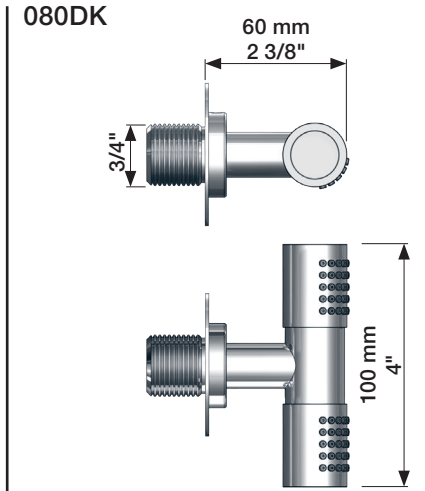

VOLA 080, 080D, 080DK, 080K, 080W

Fitting instruction
 Montageanleitung
 Monteringsvejledning
 Monteringsvægledning
 Montage hanleiding
 Manuel de montage

Data	Bar:	1	2	3	4	5
081/081K	(l/min)	8	12	14	17	19
	(Gal/min)	2.1	3.2	3.7	4.5	5.0
081D	(l/min)	14	20	25	29	32
	(Gal/min)	3.7	5.3	6.6	7.7	8.5
080W	(l/min)	23	33	40	46	52
	(Gal/min)	6.1	8.6	11	12	14
 Max. 65°C. 150°F						

VR161:
 VR161K: 7 l/min - 1.8 Gal/min
 VR161D: 9 l/min - 2.5 Gal/min
 VR161F: 14 l/min - 3.7 Gal/min

080W: Min. flow: 14 l/min - 3.7 Gal/min.

www.vola.com

mnt_080_V1_40998355

5 705230 341507

vola

Extension
Verlängerung

Forlængerdele
Förlängning

Verlengstucken
Modification

T Min. 3 mm
Max. 65 mm

Y Min. 48 mm
Max. 110 mm

T	Y	VR2019/2020
3 - 15 mm	110 - 98 mm	Std.
15 - 25 mm	98 - 88 mm	+10
25 - 35 mm	88 - 78 mm	+20
35 - 45 mm	78 - 68 mm	+30
45 - 55 mm	68 - 58 mm	+40
55 - 65 mm	58 - 48 mm	+50