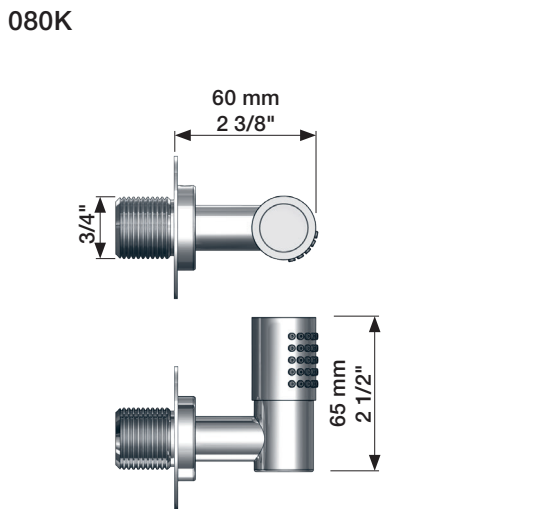

VOLA 080, 080D, 080DK, 080K, 080W

Fitting instruction
 Montageanleitung
 Monteringsvejledning
 Monteringsvægledning
 Montage hanleiding
 Manuel de montage

Data	Bar:	1	2	3	4	5
081/081K	(l/min)	8	12	14	17	19
	(Gal/min)	2.1	3.2	3.7	4.5	5.0
081D	(l/min)	14	20	25	29	32
	(Gal/min)	3.7	5.3	6.6	7.7	8.5
080W	(l/min)	23	33	40	46	52
	(Gal/min)	6.1	8.6	11	12	14
 Max. 65°C. 150°F						

VR161:
 VR161K: 7 l/min - 1.8 Gal/min
 VR161D: 9 l/min - 2.5 Gal/min
 VR161F: 14 l/min - 3.7 Gal/min

080W: Min. flow: 14 l/min - 3.7 Gal/min.

www.vola.com

mnt_080_V1_40998355

5 705230 341507

vola

Extension
Verlängerung

Forlængerdele
Förlängning

Verlengstucken
Modification

T Min. 3 mm
Max. 65 mm

Y Min. 48 mm
Max. 110 mm

T	Y	VR2019/2020
3 - 15 mm	110 - 98 mm	Std.
15 - 25 mm	98 - 88 mm	+10
25 - 35 mm	88 - 78 mm	+20
35 - 45 mm	78 - 68 mm	+30
45 - 55 mm	68 - 58 mm	+40
55 - 65 mm	58 - 48 mm	+50