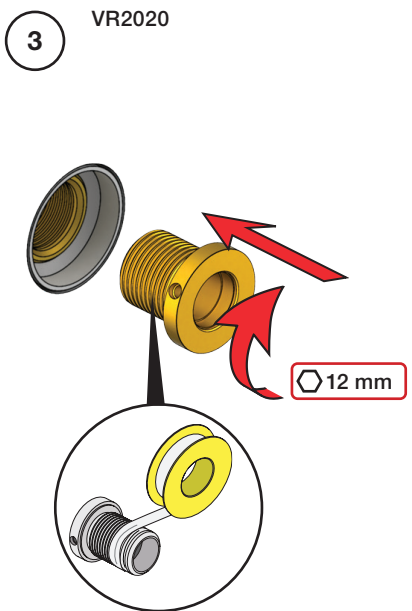

VOLA 080, 080D, 080DK, 080K, 080W

Fitting instruction
 Montageanleitung
 Monteringsvejledning
 Monteringsvægledning
 Montage hanleiding
 Manuel de montage

Data	Bar:	1	2	3	4	5
081/081K	(l/min)	8	12	14	17	19
	(Gal/min)	2.1	3.2	3.7	4.5	5.0
081D	(l/min)	14	20	25	29	32
	(Gal/min)	3.7	5.3	6.6	7.7	8.5
080W	(l/min)	23	33	40	46	52
	(Gal/min)	6.1	8.6	11	12	14
 Max. 65°C. 150°F						

Forlængerdele
Förlängning

Verlengstucken
Modification

T Min. 3 mm
Max. 65 mm

Y Min. 48 mm
Max. 110 mm

T	Y	VR2019/2020
3 - 15 mm	110 - 98 mm	Std.
15 - 25 mm	98 - 88 mm	+10
25 - 35 mm	88 - 78 mm	+20
35 - 45 mm	78 - 68 mm	+30
45 - 55 mm	68 - 58 mm	+40
55 - 65 mm	58 - 48 mm	+50