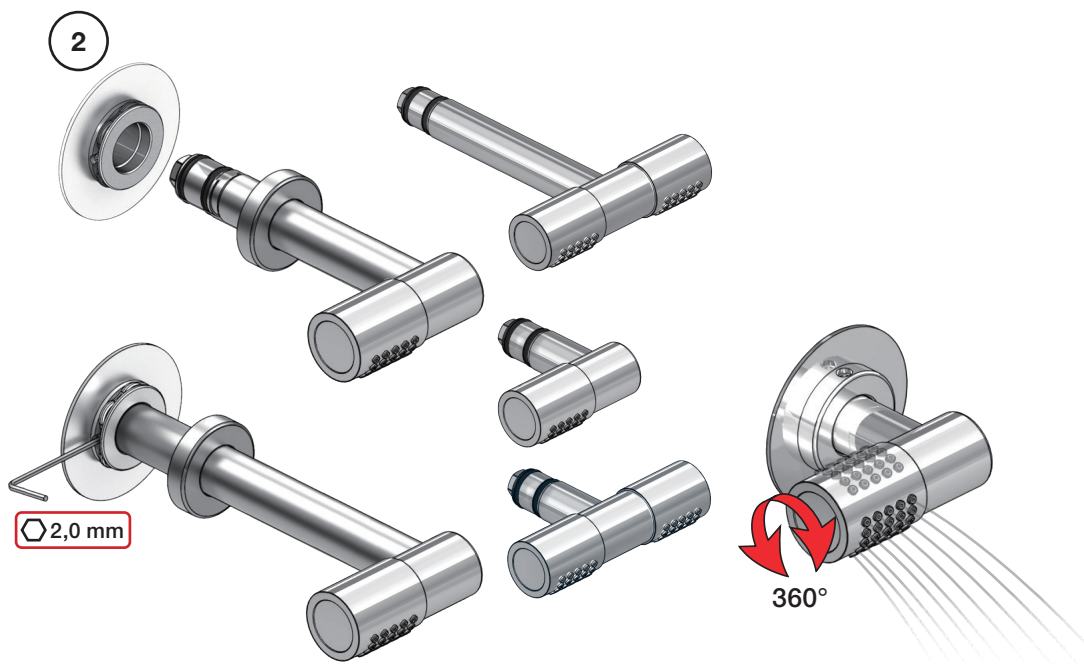

VR161:
 VR161K: 7 l/min - 1.8 Gal/min
 VR161D: 9 l/min - 2.5 Gal/min
 VR161F: 14 l/min - 3.7 Gal/min

080W: Min. flow: 14 l/min - 3.7 Gal/min.

www.vola.com

mnt_080_V1_40998355

5 705230 341507

vola

Extension
Verlängerung

Forlængerdele
Förlängning

Verlengstucken
Modification

T Min. 3 mm
Max. 65 mm

Y Min. 48 mm
Max. 110 mm

T	Y	VR2019/2020
3 - 15 mm	110 - 98 mm	Std.
15 - 25 mm	98 - 88 mm	+10
25 - 35 mm	88 - 78 mm	+20
35 - 45 mm	78 - 68 mm	+30
45 - 55 mm	68 - 58 mm	+40
55 - 65 mm	58 - 48 mm	+50