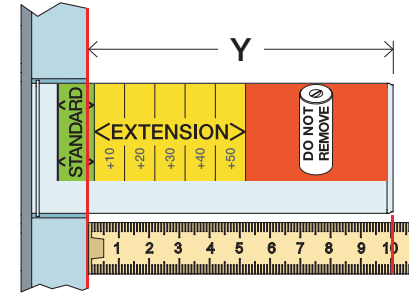

VOLA 080, 080D, 080DK, 080K, 080W

Fitting instruction
 Montageanleitung
 Monteringsvejledning
 Monteringsvægledning
 Montage hanleiding
 Manuel de montage

Data	Bar:	1	2	3	4	5
081/081K	(l/min)	8	12	14	17	19
	(Gal/min)	2.1	3.2	3.7	4.5	5.0
081D	(l/min)	14	20	25	29	32
	(Gal/min)	3.7	5.3	6.6	7.7	8.5
080W	(l/min)	23	33	40	46	52
	(Gal/min)	6.1	8.6	11	12	14
 Max. 65°C. 150°F						

VR161:
 VR161K: 7 l/min - 1.8 Gal/min
 VR161D: 9 l/min - 2.5 Gal/min
 VR161F: 14 l/min - 3.7 Gal/min

080W: Min. flow: 14 l/min - 3.7 Gal/min.

www.vola.com

mnt_080_V1_40998355

5 705230 341507

vola

Extension
Verlängerung

Forlængerdele
Förlängning

Verlengstucken
Modification

T Min. 3 mm
Max. 65 mm

Y Min. 48 mm
Max. 110 mm

T	Y	VR2019/2020
3 - 15 mm	110 - 98 mm	Std.
15 - 25 mm	98 - 88 mm	+10
25 - 35 mm	88 - 78 mm	+20
35 - 45 mm	78 - 68 mm	+30
45 - 55 mm	68 - 58 mm	+40
55 - 65 mm	58 - 48 mm	+50