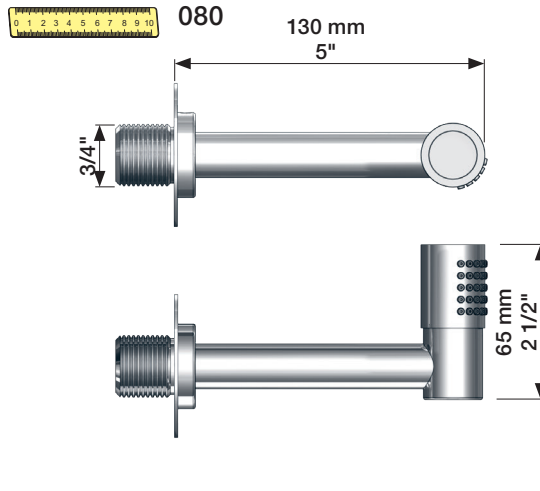

VOLA 080, 080D, 080DK, 080K, 080W

Fitting instruction
 Montageanleitung
 Monteringsvejledning
 Monteringsvægledning
 Montage hanleiding
 Manuel de montage

Data	Bar:	1	2	3	4	5
081/081K	(l/min)	8	12	14	17	19
	(Gal/min)	2.1	3.2	3.7	4.5	5.0
081D	(l/min)	14	20	25	29	32
	(Gal/min)	3.7	5.3	6.6	7.7	8.5
080W	(l/min)	23	33	40	46	52
	(Gal/min)	6.1	8.6	11	12	14
 Max. 65°C. 150°F						

VR161:
 VR161K: 7 l/min - 1.8 Gal/min
 VR161D: 9 l/min - 2.5 Gal/min
 VR161F: 14 l/min - 3.7 Gal/min

080W: Min. flow: 14 l/min - 3.7 Gal/min.

www.vola.com

mnt_080_V1_40998355

5 705230 341507

vola

Extension
Verlängerung

Forlængerdele
Förlängning

Verlengstucken
Modification

T Min. 3 mm
Max. 65 mm

Y Min. 48 mm
Max. 110 mm

T	Y	VR2019/2020
3 - 15 mm	110 - 98 mm	Std.
15 - 25 mm	98 - 88 mm	+10
25 - 35 mm	88 - 78 mm	+20
35 - 45 mm	78 - 68 mm	+30
45 - 55 mm	68 - 58 mm	+40
55 - 65 mm	58 - 48 mm	+50