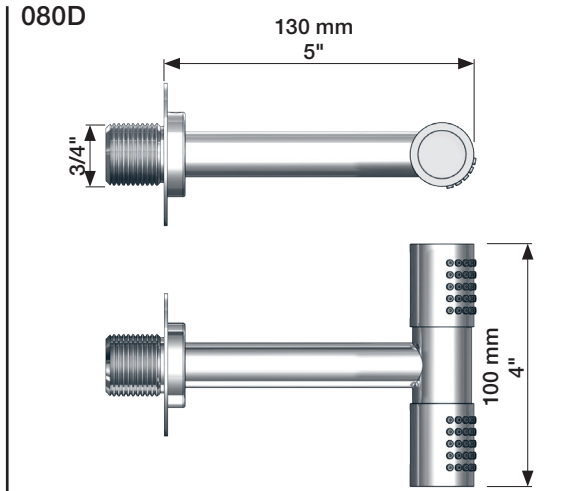

VOLA 080, 080D, 080DK, 080K, 080W

Fitting instruction
 Montageanleitung
 Monteringsvejledning
 Monteringsvægledning
 Montage hanleiding
 Manuel de montage

Data	Bar:	1	2	3	4	5
081/081K	(l/min)	8	12	14	17	19
	(Gal/min)	2.1	3.2	3.7	4.5	5.0
081D	(l/min)	14	20	25	29	32
	(Gal/min)	3.7	5.3	6.6	7.7	8.5
080W	(l/min)	23	33	40	46	52
	(Gal/min)	6.1	8.6	11	12	14
 Max. 65°C. 150°F						

VR161:
 VR161K: 7 l/min - 1.8 Gal/min
 VR161D: 9 l/min - 2.5 Gal/min
 VR161F: 14 l/min - 3.7 Gal/min

080W: Min. flow: 14 l/min - 3.7 Gal/min.

www.vola.com

mnt_080_V1_40998355

5 705230 341507

vola

Extension
Verlängerung

Forlængerdele
Förlängning

Verlengstucken
Modification

T Min. 3 mm
Max. 65 mm

Y Min. 48 mm
Max. 110 mm

T	Y	VR2019/2020
3 - 15 mm	110 - 98 mm	Std.
15 - 25 mm	98 - 88 mm	+10
25 - 35 mm	88 - 78 mm	+20
35 - 45 mm	78 - 68 mm	+30
45 - 55 mm	68 - 58 mm	+40
55 - 65 mm	58 - 48 mm	+50