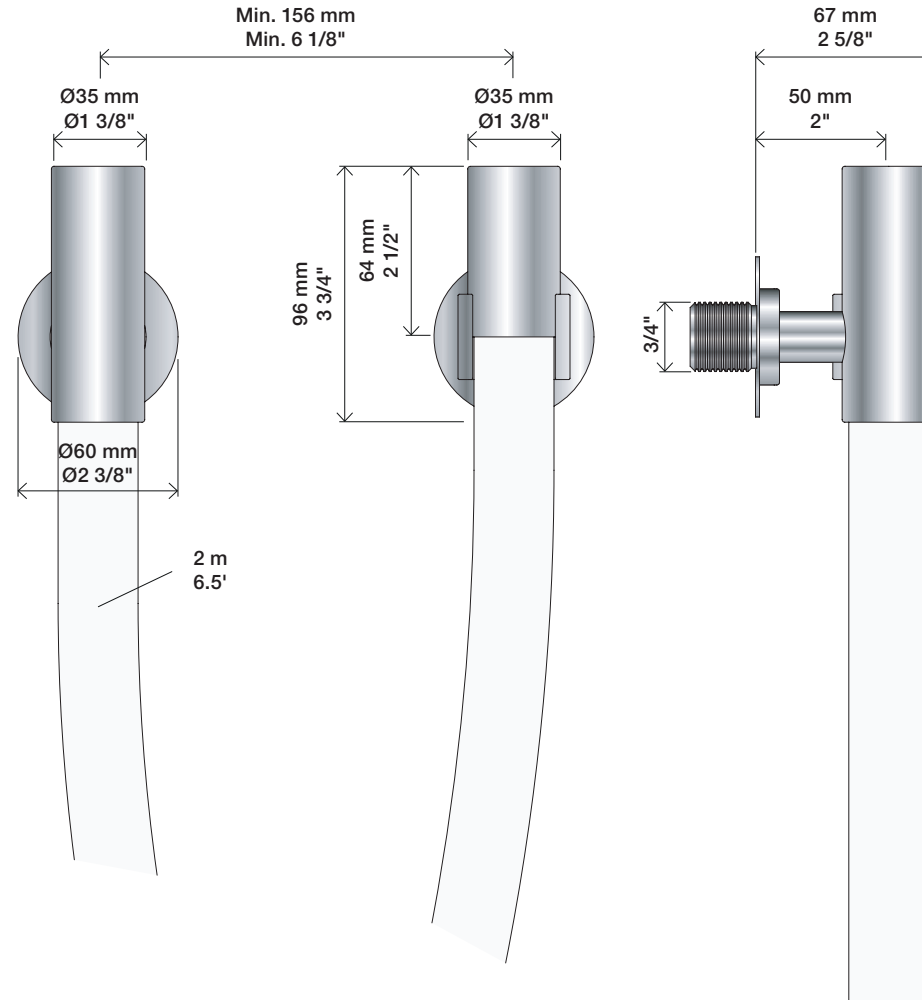

VOLA 070W

Fitting instruction
 Montageanleitung
 Monteringsvejledning
 Monteringsvægledning
 Montage hanleiding
 Manuel de montage

www.vola.com

070W_V1_40998356
 01-03-2023

vola

Data	Bar Psi	1 14.5	2 29.0	3 43.5	4 58.0	5 72.5
	l/min Gal/min	23.1 6.1	32.7 8.6	40 10.6	46.2 12.2	51.6 13.6
 Max. 65°C. 150°F						

Min. flow: 20 l/min - 5.3 Gal/min.

Extension Verlängerung Forlængerdele Förlängning Verlengstücken Modification

T Min. 3 mm
 Max. 65 mm

Y Min. 48 mm
 Max. 110 mm

T	Y	VR2019
3 - 15 mm	110 - 98 mm	Std.
15 - 25 mm	98 - 88 mm	+10
25 - 35 mm	88 - 78 mm	+20
35 - 45 mm	78 - 68 mm	+30
45 - 55 mm	68 - 58 mm	+40
55 - 65 mm	58 - 48 mm	+50