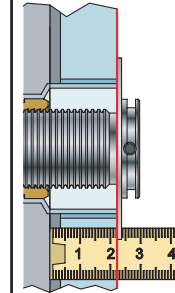

VOLA 070W

Fitting instruction
 Montageanleitung
 Monteringsvejledning
 Monteringsvægledning
 Montage hanleiding
 Manuel de montage

www.vola.com

070W_V1_40998356
 01-03-2023

vola

Data	Bar Psi	1 14.5	2 29.0	3 43.5	4 58.0	5 72.5
	l/min Gal/min	23.1 6.1	32.7 8.6	40 10.6	46.2 12.2	51.6 13.6
 Max. 65°C. 150°F						

Min. flow: 20 l/min - 5.3 Gal/min.

Extension Verlängerung Forlængerdele Förlängning Verlengstücken Modification

T Min. 3 mm
 Max. 65 mm

Y Min. 48 mm
 Max. 110 mm

T	Y	VR2019
3 - 15 mm	110 - 98 mm	Std.
15 - 25 mm	98 - 88 mm	+10
25 - 35 mm	88 - 78 mm	+20
35 - 45 mm	78 - 68 mm	+30
45 - 55 mm	68 - 58 mm	+40
55 - 65 mm	58 - 48 mm	+50