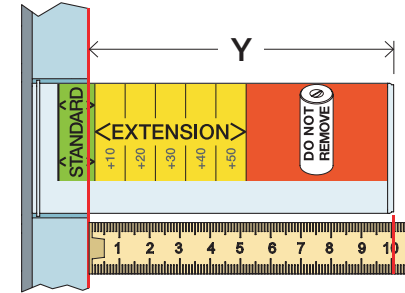

VOLA 070W

Fitting instruction
 Montageanleitung
 Monteringsvejledning
 Monteringsvægledning
 Montage hanleiding
 Manuel de montage

www.vola.com

070W_V1_40998356
 01-03-2023

vola

Data	Bar Psi	1 14.5	2 29.0	3 43.5	4 58.0	5 72.5
	l/min Gal/min	23.1 6.1	32.7 8.6	40 10.6	46.2 12.2	51.6 13.6
 Max. 65°C. 150°F						

Min. flow: 20 l/min - 5.3 Gal/min.

Extension Verlängerung Forlængerdele Förlängning Verlengstücken Modification

T Min. 3 mm
 Max. 65 mm

Y Min. 48 mm
 Max. 110 mm

T	Y	VR2019
3 - 15 mm	110 - 98 mm	Std.
15 - 25 mm	98 - 88 mm	+10
25 - 35 mm	88 - 78 mm	+20
35 - 45 mm	78 - 68 mm	+30
45 - 55 mm	68 - 58 mm	+40
55 - 65 mm	58 - 48 mm	+50