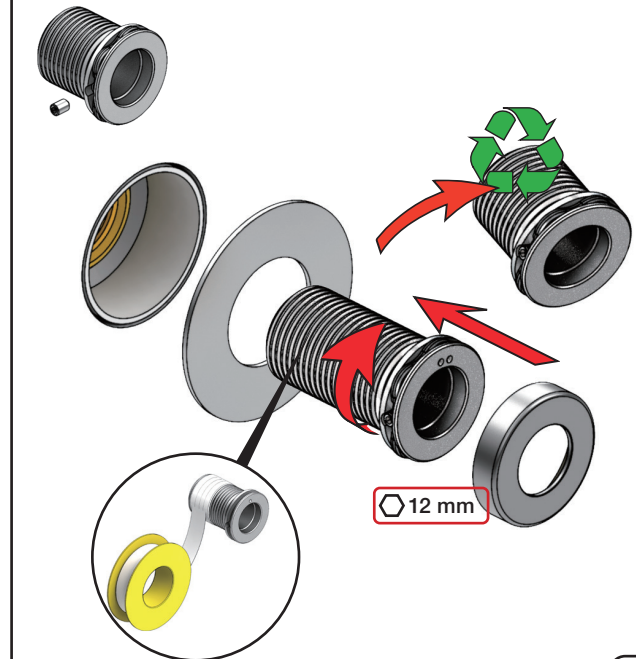

T	Y	VR2019
3 - 15 mm	110 - 98 mm	Std.
15 - 25 mm	98 - 88 mm	+10
25 - 35 mm	88 - 78 mm	+20
35 - 45 mm	78 - 68 mm	+30
45 - 55 mm	68 - 58 mm	+40
55 - 65 mm	58 - 48 mm	+50

VR2019+