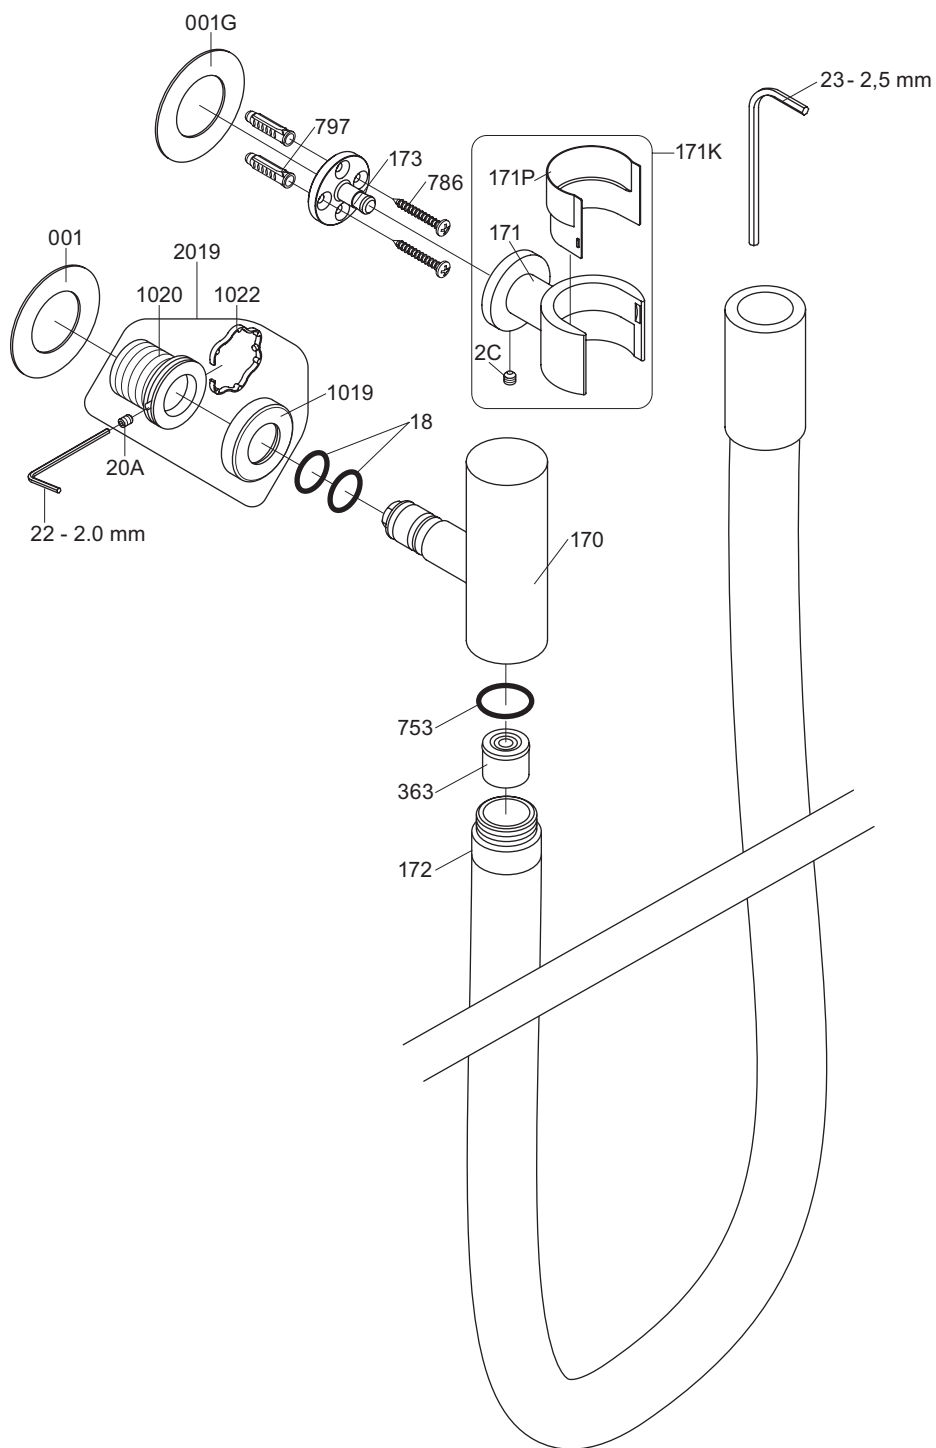

VR171K: VR20C, VR171, VR171P
VR1020K: VR20A, VR22, VR1020, VR1022
VR2019: VR20A, VR22, VR1019, VR1020, VR1022

vola
Lunavej 2
DK-8700 Horsens
Tlf : + 45 7023 5500
sales@vola.com
www.vola.com

VOLA 070W

Date
Apr. 21

Rev.
1

Sheet
SB 16.3