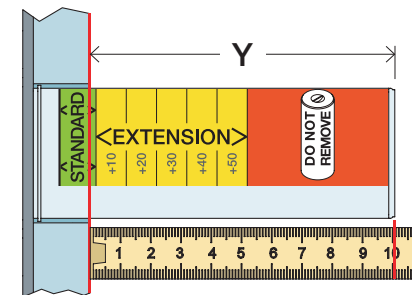

VOLA 070, 070R, 070-HT2

Fitting instruction
 Montageanleitung
 Monteringsvejledning
 Monteringsvægledning
 Montage hanleiding
 Manuel de montage

Data	Bar:	1	2	3	4	5
070/070R	(l/min) (Gal/min)	9 2.5	9 2.5	9 2.5	9 2.5	9 2.5
070-HT2	(l/min) (Gal/min)	9 2.5	12 3.2	15 4.0	17 4.5	19 5
	Max. 65°C. 150°F					

Extension Verlängerung Forlængerdele Förlängning Verlengstukken Modification

T Min. 3 mm
Max. 65 mm

Y Min. 48 mm
Max. 110 mm

T	Y	VR2019
3 - 15 mm	110 - 98 mm	Std.
15 - 25 mm	98 - 88 mm	+10
25 - 35 mm	88 - 78 mm	+20
35 - 45 mm	78 - 68 mm	+30
45 - 55 mm	68 - 58 mm	+40
55 - 65 mm	58 - 48 mm	+50