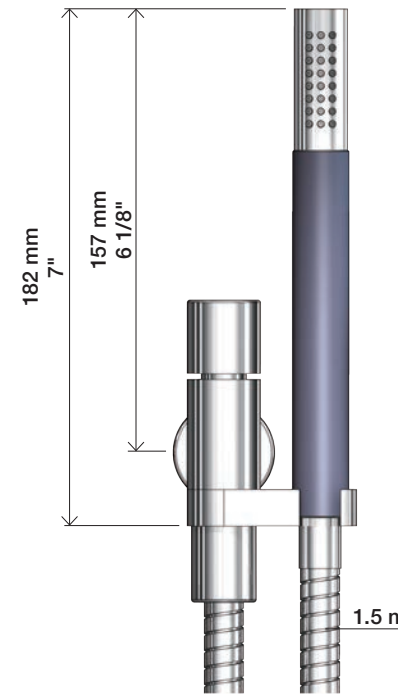

VOLA 070, 070R, 070-HT2

Fitting instruction
 Montageanleitung
 Monteringsvejledning
 Monteringsvægledning
 Montage hanleiding
 Manuel de montage

Data	Bar:	1	2	3	4	5
070/070R	(l/min) (Gal/min)	9 2.5	9 2.5	9 2.5	9 2.5	9 2.5
070-HT2	(l/min) (Gal/min)	9 2.5	12 3.2	15 4.0	17 4.5	19 5
	Max. 65°C. 150°F					

VR161:
 VR161K: 7 l/min - 1.8 Gal/min (Cal Green)

070

070R

070-HT2

1

2

3

2

Extension Verlängerung Forlængerdele Förlängning Verlengstukken Modification

T Min. 3 mm
Max. 65 mm

Y Min. 48 mm
Max. 110 mm

T	Y	VR2019
3 - 15 mm	110 - 98 mm	Std.
15 - 25 mm	98 - 88 mm	+10
25 - 35 mm	88 - 78 mm	+20
35 - 45 mm	78 - 68 mm	+30
45 - 55 mm	68 - 58 mm	+40
55 - 65 mm	58 - 48 mm	+50