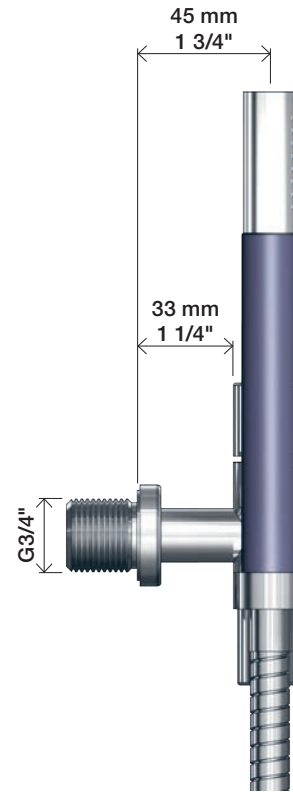

VOLA 070, 070R, 070-HT2

Fitting instruction
 Montageanleitung
 Monteringsvejledning
 Monteringsvægledning
 Montage hanleiding
 Manuel de montage

Data	Bar:	1	2	3	4	5
070/070R	(l/min) (Gal/min)	9 2.5	9 2.5	9 2.5	9 2.5	9 2.5
070-HT2	(l/min) (Gal/min)	9 2.5	12 3.2	15 4.0	17 4.5	19 5
	Max. 65°C. 150°F					

VR161:
 VR161K: 7 l/min - 1.8 Gal/min (Cal Green)

070

070R

070-HT2

1

2

3

2

Extension Verlängerung Forlængerdele Förlängning Verlengstukken Modification

T Min. 3 mm
Max. 65 mm

Y Min. 48 mm
Max. 110 mm

T	Y	VR2019
3 - 15 mm	110 - 98 mm	Std.
15 - 25 mm	98 - 88 mm	+10
25 - 35 mm	88 - 78 mm	+20
35 - 45 mm	78 - 68 mm	+30
45 - 55 mm	68 - 58 mm	+40
55 - 65 mm	58 - 48 mm	+50