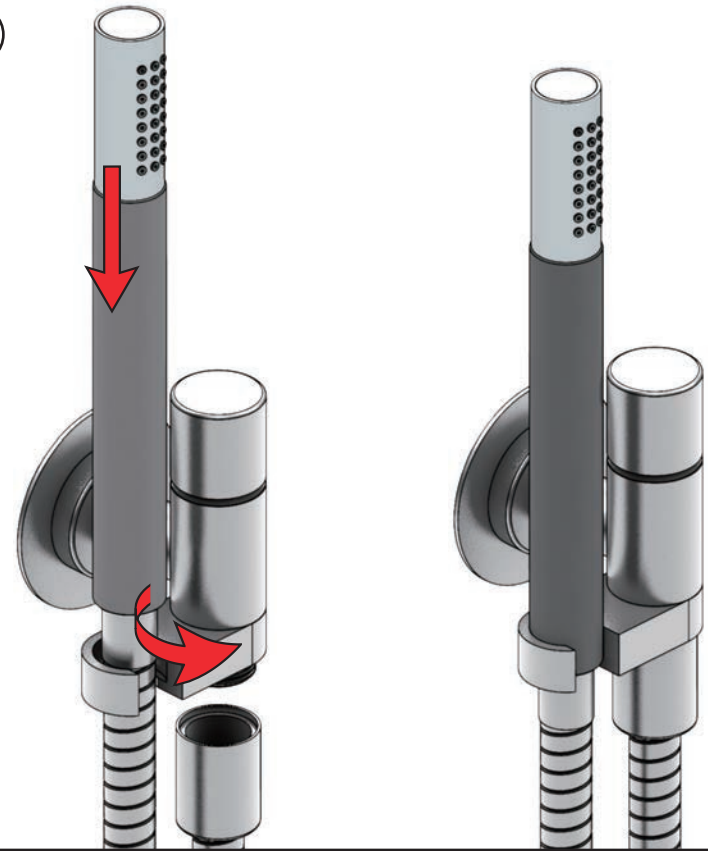

VOLA 070, 070R, 070-HT2

Fitting instruction
 Montageanleitung
 Monteringsvejledning
 Monteringsvægledning
 Montage hanleiding
 Manuel de montage

Data	Bar:	1	2	3	4	5
070/070R	(l/min) (Gal/min)	9 2.5	9 2.5	9 2.5	9 2.5	9 2.5
070-HT2	(l/min) (Gal/min)	9 2.5	12 3.2	15 4.0	17 4.5	19 5
	Max. 65°C. 150°F					

Extension Verlängerung Forlængerdele Förlängning Verlengstukken Modification

T Min. 3 mm
Max. 65 mm

Y Min. 48 mm
Max. 110 mm

T	Y	VR2019
3 - 15 mm	110 - 98 mm	Std.
15 - 25 mm	98 - 88 mm	+10
25 - 35 mm	88 - 78 mm	+20
35 - 45 mm	78 - 68 mm	+30
45 - 55 mm	68 - 58 mm	+40
55 - 65 mm	58 - 48 mm	+50