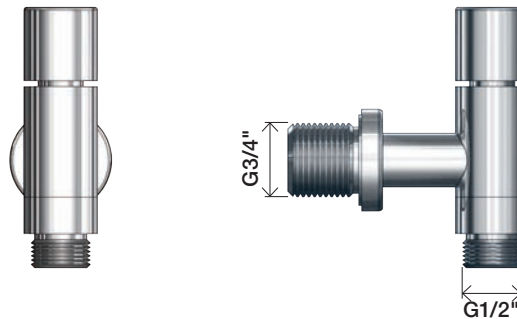

VOLA 070, 070R, 070-HT2

Fitting instruction
 Montageanleitung
 Monteringsvejledning
 Monteringsvægledning
 Montage hanleiding
 Manuel de montage

Data	Bar:	1	2	3	4	5
070/070R	(l/min) (Gal/min)	9 2.5	9 2.5	9 2.5	9 2.5	9 2.5
070-HT2	(l/min) (Gal/min)	9 2.5	12 3.2	15 4.0	17 4.5	19 5
	Max. 65°C. 150°F					

VR161:
 VR161K: 7 l/min - 1.8 Gal/min (Cal Green)

070

070R

070-HT2

1

2

3

2

Extension Verlängerung Forlængerdele Förlängning Verlengstukken Modification

T Min. 3 mm
Max. 65 mm

Y Min. 48 mm
Max. 110 mm

T	Y	VR2019
3 - 15 mm	110 - 98 mm	Std.
15 - 25 mm	98 - 88 mm	+10
25 - 35 mm	88 - 78 mm	+20
35 - 45 mm	78 - 68 mm	+30
45 - 55 mm	68 - 58 mm	+40
55 - 65 mm	58 - 48 mm	+50