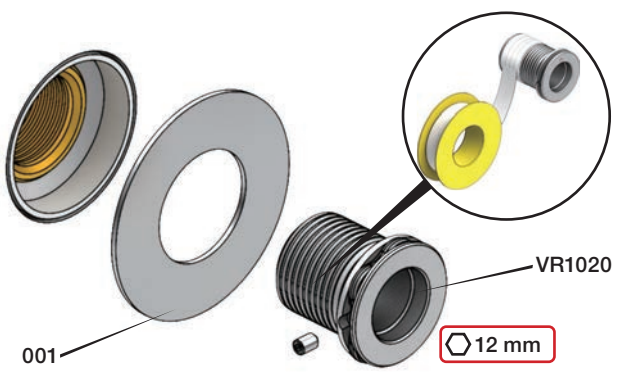

1

2

3

2

Extension Verlängerung   Forlængerdele Förlängning   Verlengstukken Modification

T Min. 3 mm
Max. 65 mm

Y Min. 48 mm
Max. 110 mm

T	Y	VR2019
3 - 15 mm	110 - 98 mm	Std.
15 - 25 mm	98 - 88 mm	+10
25 - 35 mm	88 - 78 mm	+20
35 - 45 mm	78 - 68 mm	+30
45 - 55 mm	68 - 58 mm	+40
55 - 65 mm	58 - 48 mm	+50

VR2019+