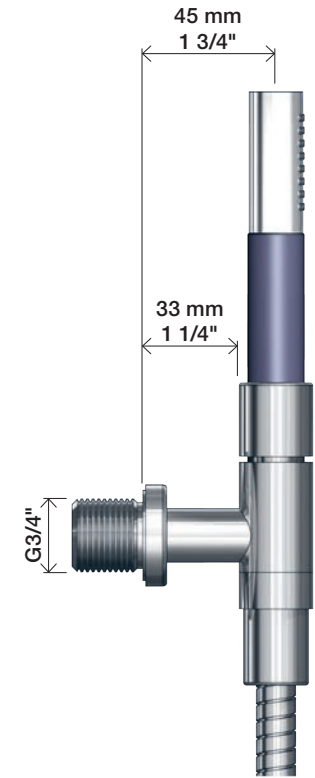

VOLA 070, 070R, 070-HT2

Fitting instruction
 Montageanleitung
 Monteringsvejledning
 Monteringsvægledning
 Montage hanleiding
 Manuel de montage

Data	Bar:	1	2	3	4	5
070/070R	(l/min) (Gal/min)	9 2.5	9 2.5	9 2.5	9 2.5	9 2.5
070-HT2	(l/min) (Gal/min)	9 2.5	12 3.2	15 4.0	17 4.5	19 5
	Max. 65°C. 150°F					

VR161:
 VR161K: 7 l/min - 1.8 Gal/min (Cal Green)

070

070R

070-HT2

1

2

3

2

Extension Verlängerung Forlængerdele Förlängning Verlengstukken Modification

T Min. 3 mm
Max. 65 mm

Y Min. 48 mm
Max. 110 mm

T	Y	VR2019
3 - 15 mm	110 - 98 mm	Std.
15 - 25 mm	98 - 88 mm	+10
25 - 35 mm	88 - 78 mm	+20
35 - 45 mm	78 - 68 mm	+30
45 - 55 mm	68 - 58 mm	+40
55 - 65 mm	58 - 48 mm	+50