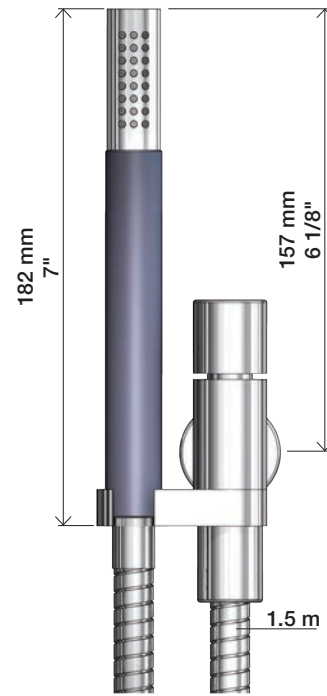

VOLA 070, 070R, 070-HT2

Fitting instruction
 Montageanleitung
 Monteringsvejledning
 Monteringsvægledning
 Montage hanleiding
 Manuel de montage

Data	Bar:	1	2	3	4	5
070/070R	(l/min) (Gal/min)	9 2.5	9 2.5	9 2.5	9 2.5	9 2.5
070-HT2	(l/min) (Gal/min)	9 2.5	12 3.2	15 4.0	17 4.5	19 5
	Max. 65°C. 150°F					

VR161:
 VR161K: 7 l/min - 1.8 Gal/min (Cal Green)

070

070R

070-HT2

1

2

3

2

Extension Verlängerung Forlængerdele Förlängning Verlengstukken Modification

T Min. 3 mm
Max. 65 mm

Y Min. 48 mm
Max. 110 mm

T	Y	VR2019
3 - 15 mm	110 - 98 mm	Std.
15 - 25 mm	98 - 88 mm	+10
25 - 35 mm	88 - 78 mm	+20
35 - 45 mm	78 - 68 mm	+30
45 - 55 mm	68 - 58 mm	+40
55 - 65 mm	58 - 48 mm	+50