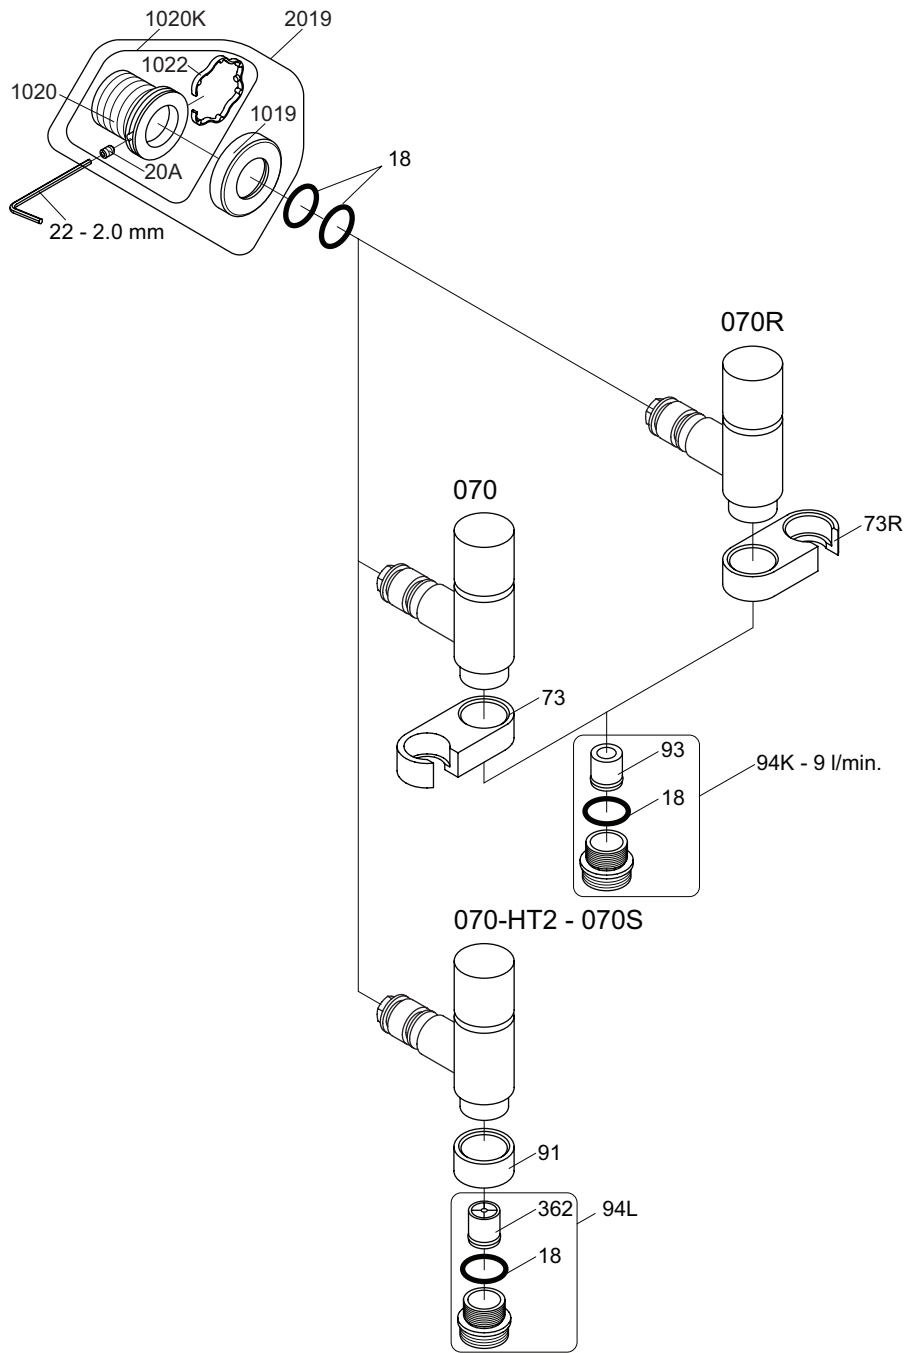

VOLA 070, 070R, 070-HT2

Fitting instruction
 Montageanleitung
 Monteringsvejledning
 Monteringsvægledning
 Montage hanleiding
 Manuel de montage

Data	Bar:	1	2	3	4	5
070/070R	(l/min) (Gal/min)	9 2.5	9 2.5	9 2.5	9 2.5	9 2.5
070-HT2	(l/min) (Gal/min)	9 2.5	12 3.2	15 4.0	17 4.5	19 5
	Max. 65°C. 150°F					

VR161:
 VR161K: 7 l/min - 1.8 Gal/min (Cal Green)

070

070R

070-HT2

1

2

3

2

Extension Verlängerung Forlængerdele Förlängning Verlengstukken Modification

T Min. 3 mm
Max. 65 mm

Y Min. 48 mm
Max. 110 mm

T	Y	VR2019
3 - 15 mm	110 - 98 mm	Std.
15 - 25 mm	98 - 88 mm	+10
25 - 35 mm	88 - 78 mm	+20
35 - 45 mm	78 - 68 mm	+30
45 - 55 mm	68 - 58 mm	+40
55 - 65 mm	58 - 48 mm	+50

VR2019+

VR1020K: VR20A, VR22, VR1020, VR1022
 VR2019: VR20A, VR22, VR1019, VR1020, VR1022

vola
 Lunavej 2
 DK-8700 Horsens
 Tlf : + 45 7023 5500
 sales@vola.com
 www.vola.com

VOLA 070, 070R 070-HT2

Date
 Apr. 21