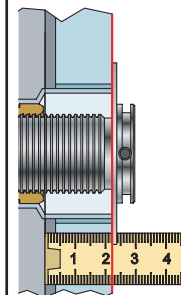

VOLA 070, 070R, 070-HT2

Fitting instruction
 Montageanleitung
 Monteringsvejledning
 Monteringsvægledning
 Montage hanleiding
 Manuel de montage

Data	Bar:	1	2	3	4	5
070/070R	(l/min) (Gal/min)	9 2.5	9 2.5	9 2.5	9 2.5	9 2.5
070-HT2	(l/min) (Gal/min)	9 2.5	12 3.2	15 4.0	17 4.5	19 5
	Max. 65°C. 150°F					

Extension Verlängerung Forlængerdele Förlängning Verlengstukken Modification

T Min. 3 mm
Max. 65 mm

Y Min. 48 mm
Max. 110 mm

T	Y	VR2019
3 - 15 mm	110 - 98 mm	Std.
15 - 25 mm	98 - 88 mm	+10
25 - 35 mm	88 - 78 mm	+20
35 - 45 mm	78 - 68 mm	+30
45 - 55 mm	68 - 58 mm	+40
55 - 65 mm	58 - 48 mm	+50