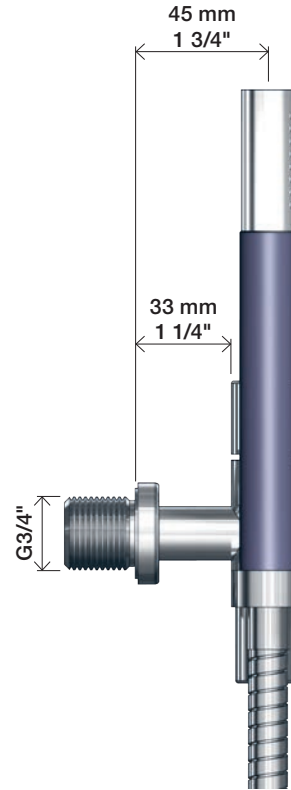

VOLA 070, 070R, 070-HT2

Fitting instruction
 Montageanleitung
 Monteringsvejledning
 Monteringsvægledning
 Montage hanleiding
 Manuel de montage

Data	Bar:	1	2	3	4	5
070/070R	(l/min) (Gal/min)	9 2.5	9 2.5	9 2.5	9 2.5	9 2.5
070-HT2	(l/min) (Gal/min)	9 2.5	12 3.2	15 4.0	17 4.5	19 5
	Max. 65°C. 150°F					

VR161:
 VR161K: 7 l/min - 1.8 Gal/min (Cal Green)

070

070R

070-HT2

1

2

3

2

Extension Verlängerung Forlængerdele Förlängning Verlangstukken Modification

T Min. 3 mm
Max. 65 mm

Y Min. 48 mm
Max. 110 mm

T	Y	VR2019
3 - 15 mm	110 - 98 mm	Std.
15 - 25 mm	98 - 88 mm	+10
25 - 35 mm	88 - 78 mm	+20
35 - 45 mm	78 - 68 mm	+30
45 - 55 mm	68 - 58 mm	+40
55 - 65 mm	58 - 48 mm	+50