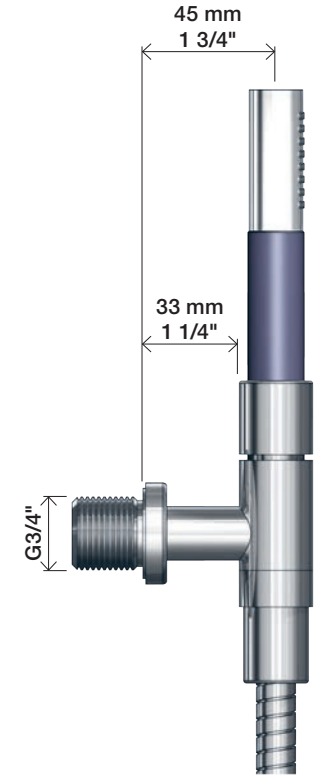

VOLA 070, 070R, 070-HT2

Fitting instruction
 Montageanleitung
 Monteringsvejledning
 Monteringsvægledning
 Montage hanleiding
 Manuel de montage

Data	Bar:	1	2	3	4	5
070/070R	(l/min) (Gal/min)	9 2.5	9 2.5	9 2.5	9 2.5	9 2.5
070-HT2	(l/min) (Gal/min)	9 2.5	12 3.2	15 4.0	17 4.5	19 5
	Max. 65°C. 150°F					

VR161:
 VR161K: 7 l/min - 1.8 Gal/min (Cal Green)

070

070R

070-HT2

1

2

3

2

Extension Verlängerung Forlængerdele Förlängning Verlangstukken Modification

T Min. 3 mm
Max. 65 mm

Y Min. 48 mm
Max. 110 mm

T	Y	VR2019
3 - 15 mm	110 - 98 mm	Std.
15 - 25 mm	98 - 88 mm	+10
25 - 35 mm	88 - 78 mm	+20
35 - 45 mm	78 - 68 mm	+30
45 - 55 mm	68 - 58 mm	+40
55 - 65 mm	58 - 48 mm	+50