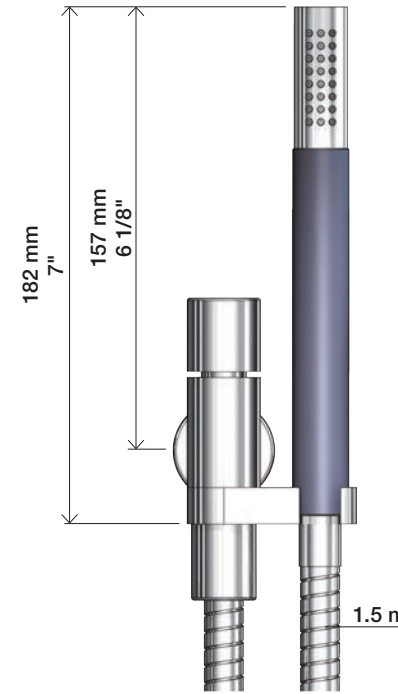

VOLA 070, 070R, 070-HT2

Fitting instruction
 Montageanleitung
 Monteringsvejledning
 Monteringsvægledning
 Montage hanleiding
 Manuel de montage

Data	Bar:	1	2	3	4	5
070/070R	(l/min) (Gal/min)	9 2.5	9 2.5	9 2.5	9 2.5	9 2.5
070-HT2	(l/min) (Gal/min)	9 2.5	12 3.2	15 4.0	17 4.5	19 5
	Max. 65°C. 150°F					

VR161:
 VR161K: 7 l/min - 1.8 Gal/min (Cal Green)

070

070R

070-HT2

1

2

3

2

Extension Verlängerung Forlængerdele Förlängning Verlangstukken Modification

T Min. 3 mm
Max. 65 mm

Y Min. 48 mm
Max. 110 mm

T	Y	VR2019
3 - 15 mm	110 - 98 mm	Std.
15 - 25 mm	98 - 88 mm	+10
25 - 35 mm	88 - 78 mm	+20
35 - 45 mm	78 - 68 mm	+30
45 - 55 mm	68 - 58 mm	+40
55 - 65 mm	58 - 48 mm	+50