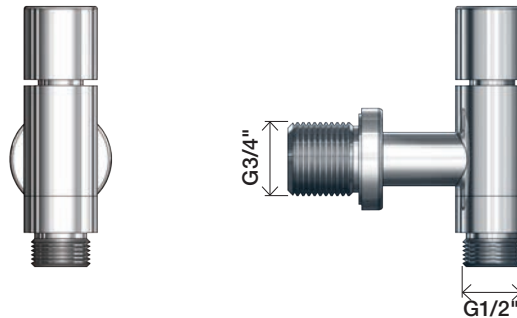

VOLA 070, 070R, 070-HT2

Fitting instruction
 Montageanleitung
 Monteringsvejledning
 Monteringsvægledning
 Montage hanleiding
 Manuel de montage

Data	Bar:	1	2	3	4	5
070/070R	(l/min) (Gal/min)	9 2.5	9 2.5	9 2.5	9 2.5	9 2.5
070-HT2	(l/min) (Gal/min)	9 2.5	12 3.2	15 4.0	17 4.5	19 5
	Max. 65°C. 150°F					

VR161:
 VR161K: 7 l/min - 1.8 Gal/min (Cal Green)

070

070R

070-HT2

1

2

3

2

Extension Verlängerung Forlængerdele Förlängning Verlangstukken Modification

T Min. 3 mm
Max. 65 mm

Y Min. 48 mm
Max. 110 mm

T	Y	VR2019
3 - 15 mm	110 - 98 mm	Std.
15 - 25 mm	98 - 88 mm	+10
25 - 35 mm	88 - 78 mm	+20
35 - 45 mm	78 - 68 mm	+30
45 - 55 mm	68 - 58 mm	+40
55 - 65 mm	58 - 48 mm	+50