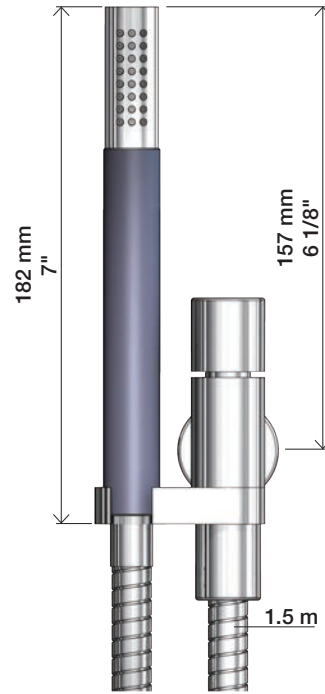

VOLA 070, 070R, 070-HT2

Fitting instruction
 Montageanleitung
 Monteringsvejledning
 Monteringsvægledning
 Montage hanleiding
 Manuel de montage

Data	Bar:	1	2	3	4	5
070/070R	(l/min) (Gal/min)	9 2.5	9 2.5	9 2.5	9 2.5	9 2.5
070-HT2	(l/min) (Gal/min)	9 2.5	12 3.2	15 4.0	17 4.5	19 5
	Max. 65°C. 150°F					

VR161:
 VR161K: 7 l/min - 1.8 Gal/min (Cal Green)

070

070R

070-HT2

1

2

3

2

Extension Verlängerung Forlængerdele Förlängning Verlangstukken Modification

T Min. 3 mm
Max. 65 mm

Y Min. 48 mm
Max. 110 mm

T	Y	VR2019
3 - 15 mm	110 - 98 mm	Std.
15 - 25 mm	98 - 88 mm	+10
25 - 35 mm	88 - 78 mm	+20
35 - 45 mm	78 - 68 mm	+30
45 - 55 mm	68 - 58 mm	+40
55 - 65 mm	58 - 48 mm	+50