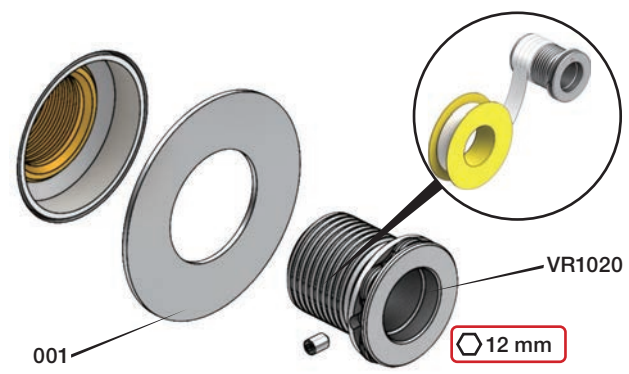

1

2

3

2

Extension Verlängerung Forlængerdele Förlängning Verlangstukken Modification

T Min. 3 mm
Max. 65 mm

Y Min. 48 mm
Max. 110 mm

T	Y	VR2019
3 - 15 mm	110 - 98 mm	Std.
15 - 25 mm	98 - 88 mm	+10
25 - 35 mm	88 - 78 mm	+20
35 - 45 mm	78 - 68 mm	+30
45 - 55 mm	68 - 58 mm	+40
55 - 65 mm	58 - 48 mm	+50

VR2019+