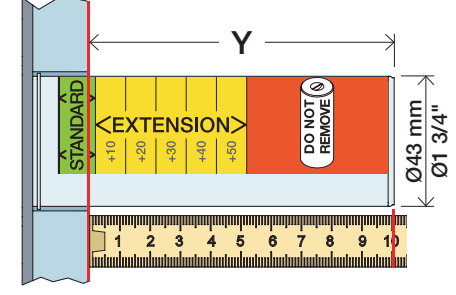

www.vola.com

010, 020

010C, 020C

	L (mm)	L (Inch)
010(C)/100	100	4"
010(C)/130	130	5"
010(C)/160	160	6"
020(C)/200	200	7 3/4"
020(C)/225	225	8 3/4"
020(C)/260	260	10 1/4"
020(C)/300	300	11 3/4"

030

	L (mm)	L (Inch)
030/200	200	7 3/4"
030/250	250	9 3/4"
030/300	300	11 3/4"
030/350	350	13 3/4"

040

040D

	L (mm)	L (Inch)
040	185	7 3/4"
040D	200	7 3/4"
040D/250	250	9 3/4"
040D/300	300	11 3/4"

1

010, 010C, 020, 020C, 030, 040, 040D

2

3

Ø19: 010, 020, 030, 040

Extension
VerlängerungForlængerdele
FörlängningVerlengstukken
ModificationT Min. 3 mm
Max. 65 mmY Min. 48 mm
Max. 110 mm

T	Y	VR1020K	VR2019 (Ø19) VR2119 (Ø24)
3 - 15 mm	110 - 98 mm		Std.
15 - 25 mm	98 - 88 mm		+10
25 - 35 mm	88 - 78 mm		+20
35 - 45 mm	78 - 68 mm		+30
45 - 55 mm	68 - 58 mm		+40
55 - 65 mm	58 - 48 mm		+50