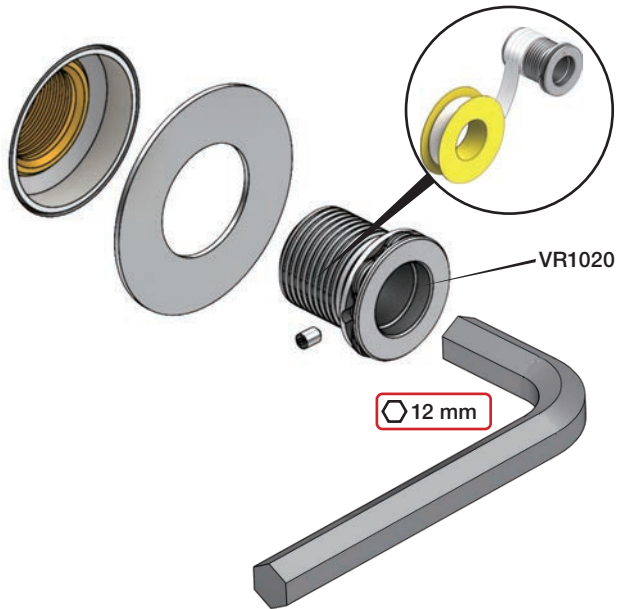

www.vola.com

010, 020

010C, 020C

	L (mm)	L (Inch)
010(C)/100	100	4"
010(C)/130	130	5"
010(C)/160	160	6"
020(C)/200	200	7 3/4"
020(C)/225	225	8 3/4"
020(C)/260	260	10 1/4"
020(C)/300	300	11 3/4"

030

	L (mm)	L (Inch)
030/200	200	7 3/4"
030/250	250	9 3/4"
030/300	300	11 3/4"
030/350	350	13 3/4"

040

040D

	L (mm)	L (Inch)
040	185	7 3/4"
040D	200	7 3/4"
040D/250	250	9 3/4"
040D/300	300	11 3/4"

1

010, 010C, 020, 020C, 030, 040, 040D

2

3

Ø19: 010, 020, 030, 040

Extension
VerlängerungForlængerdele
FörlängningVerlengstukken
ModificationT Min. 3 mm
Max. 65 mmY Min. 48 mm
Max. 110 mm

T	Y	VR1020K	VR2019 (Ø19) VR2119 (Ø24)
3 - 15 mm	110 - 98 mm		Std.
15 - 25 mm	98 - 88 mm		+10
25 - 35 mm	88 - 78 mm		+20
35 - 45 mm	78 - 68 mm		+30
45 - 55 mm	68 - 58 mm		+40
55 - 65 mm	58 - 48 mm		+50