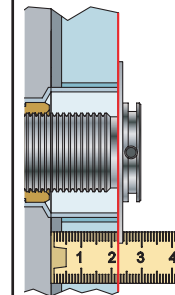

www.vola.com

010, 020

010C, 020C

	L (mm)	L (Inch)
010(C)/100	100	4"
010(C)/130	130	5"
010(C)/160	160	6"
020(C)/200	200	7 3/4"
020(C)/225	225	8 3/4"
020(C)/260	260	10 1/4"
020(C)/300	300	11 3/4"

030

	L (mm)	L (Inch)
030/200	200	7 3/4"
030/250	250	9 3/4"
030/300	300	11 3/4"
030/350	350	13 3/4"

040

040D

	L (mm)	L (Inch)
040	185	7 3/4"
040D	200	7 3/4"
040D/250	250	9 3/4"
040D/300	300	11 3/4"

1

010, 010C, 020, 020C, 030, 040, 040D

2

3

Ø19: 010, 020, 030, 040

Extension
VerlängerungForlængerdele
FörlängningVerlengstukken
ModificationT Min. 3 mm
Max. 65 mmY Min. 48 mm
Max. 110 mm

T	Y	VR1020K	VR2019 (Ø19) VR2119 (Ø24)
3 - 15 mm	110 - 98 mm		Std.
15 - 25 mm	98 - 88 mm		+10
25 - 35 mm	88 - 78 mm		+20
35 - 45 mm	78 - 68 mm		+30
45 - 55 mm	68 - 58 mm		+40
55 - 65 mm	58 - 48 mm		+50