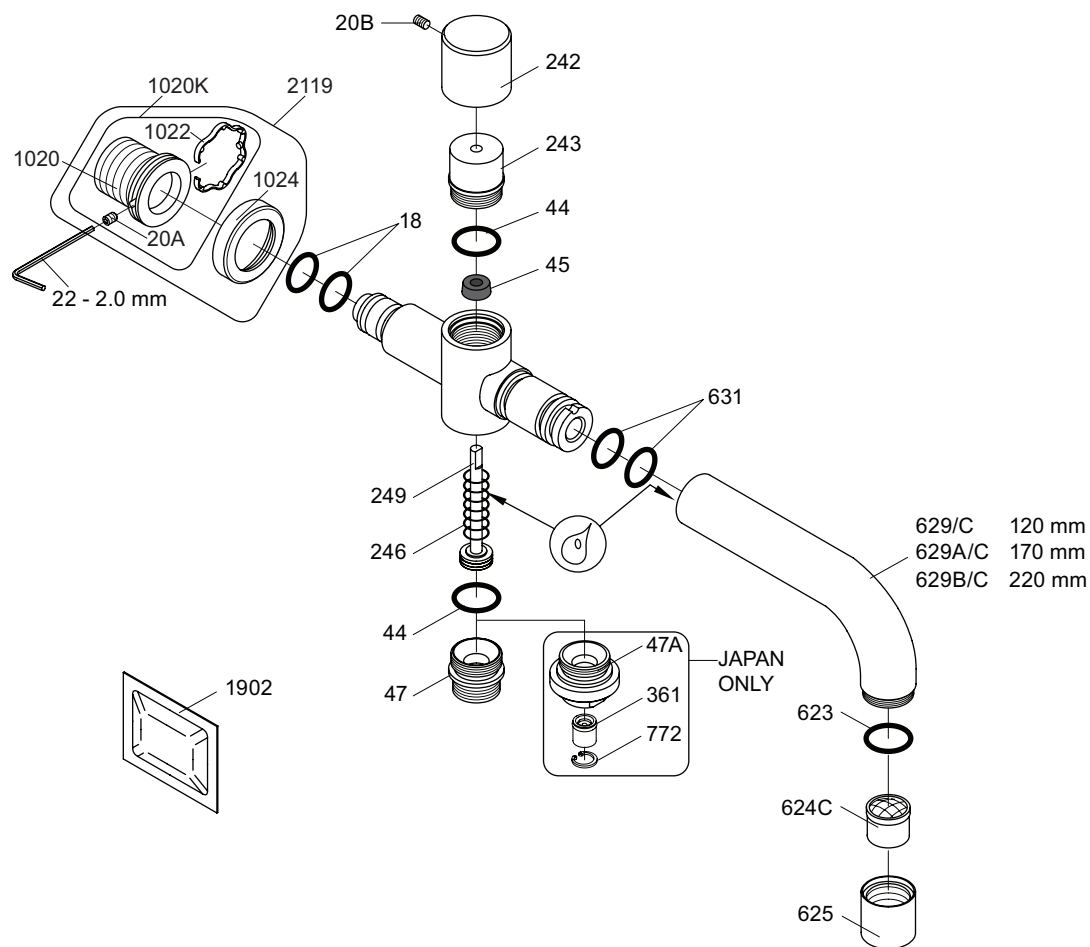

VR040D/: VR22, VR44, VR45, VR246, VR623, VR624/A/C/D/E/F, 2xVR631, VR1902
VR1020K: VR20A, VR22, VR1020, VR1022
VR2119: VR20A, VR22, VR1020, VR1022, VR1024

vola
Lunavej 2
DK-8700 Horsens
Tlf : + 45 7023 5500
sales@vola.com
www.vola.com

VOLA 040D/C

Date
Apr, 21

Rev.
2

Sheet
SB 20.1