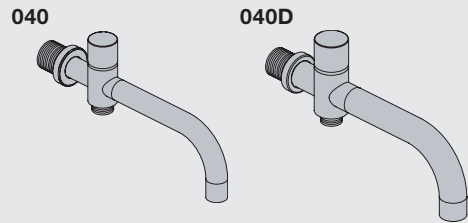

VOLA 010, 020, 030, 040
VOLA 010C, 020C, 040D

Fitting instruction
 Montageanleitung
 Monteringsvejledning
 Monteringsvægledning
 Montage hanleiding
 Manuel de montage

04/00026
 04/00101
 04/00175
 04/00298

www.vola.com

010, 020

010C, 020C

	L (mm)	L (Inch)
010(C)/100	100	4"
010(C)/130	130	5"
010(C)/160	160	6"
020(C)/200	200	7 3/4"
020(C)/225	225	8 3/4"
020(C)/260	260	10 1/4"
020(C)/300	300	11 3/4"

030

	L (mm)	L (Inch)
030/200	200	7 3/4"
030/250	250	9 3/4"
030/300	300	11 3/4"
030/350	350	13 3/4"