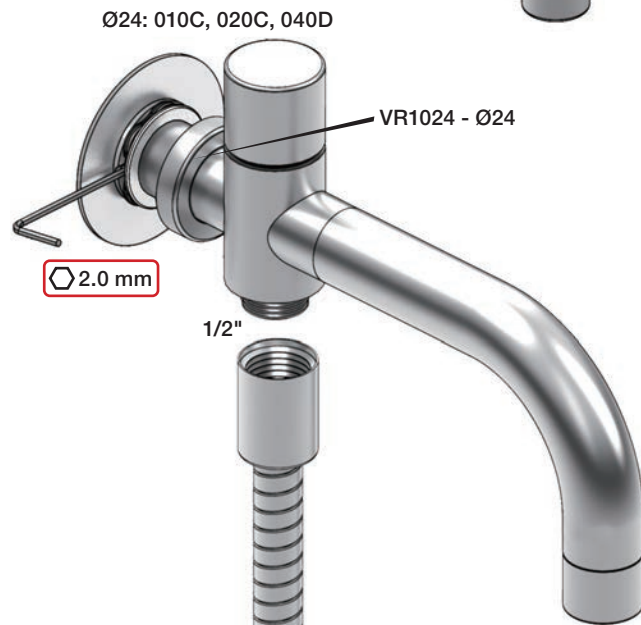

**030**

	L (mm)	L (Inch)
030/200	200	7 3/4"
030/250	250	9 3/4"
030/300	300	11 3/4"
030/350	350	13 3/4"

**040**

**040D**

	L (mm)	L (Inch)
040	185	7 3/4"
040D	200	7 3/4"
040D/250	250	9 3/4"
040D/300	300	11 3/4"

1

010, 010C, 020, 020C, 030, 040, 040D

2

3

Ø19: 010, 020, 030, 040

Extension  
VerlängerungForlængerdele  
FörlängningVerlengstukken  
ModificationT Min. 3 mm  
Max. 65 mmY Min. 48 mm  
Max. 110 mm

T	Y	VR1020K	VR2019 (Ø19) VR2119 (Ø24)
3 - 15 mm	110 - 98 mm		Std.
15 - 25 mm	98 - 88 mm		+10
25 - 35 mm	88 - 78 mm		+20
35 - 45 mm	78 - 68 mm		+30
45 - 55 mm	68 - 58 mm		+40
55 - 65 mm	58 - 48 mm		+50