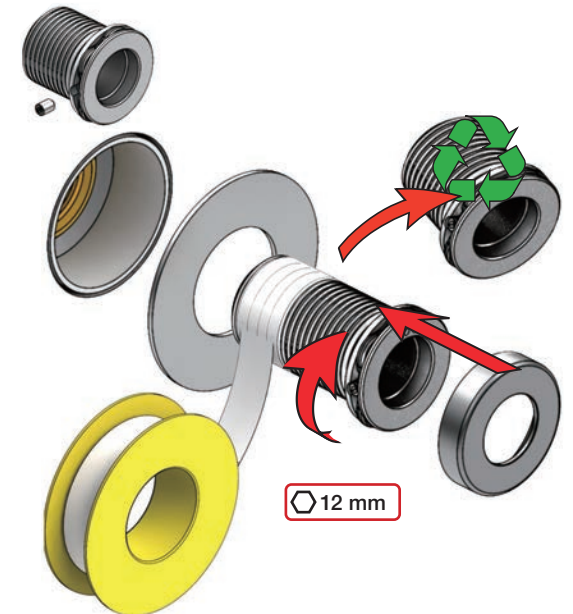

T	Y	VR1020K	VR2019 (Ø19) VR2119 (Ø24)
3 - 15 mm	110 - 98 mm		Std.
15 - 25 mm	98 - 88 mm		+10
25 - 35 mm	88 - 78 mm		+20
35 - 45 mm	78 - 68 mm		+30
45 - 55 mm	68 - 58 mm		+40
55 - 65 mm	58 - 48 mm		+50

VR1020K+ / VR2019+ / VR2219+