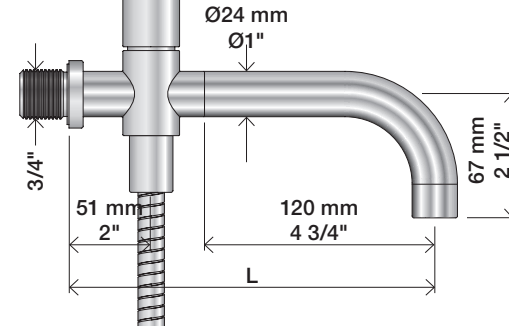

www.vola.com

010, 020

010C, 020C

	L (mm)	L (Inch)
010(C)/100	100	4"
010(C)/130	130	5"
010(C)/160	160	6"
020(C)/200	200	7 3/4"
020(C)/225	225	8 3/4"
020(C)/260	260	10 1/4"
020(C)/300	300	11 3/4"

030

	L (mm)	L (Inch)
030/200	200	7 3/4"
030/250	250	9 3/4"
030/300	300	11 3/4"
030/350	350	13 3/4"

040

040D

	L (mm)	L (Inch)
040	185	7 3/4"
040D	200	7 3/4"
040D/250	250	9 3/4"
040D/300	300	11 3/4"

1

010, 010C, 020, 020C, 030, 040, 040D

2

3

Ø19: 010, 020, 030, 040

Ø24: 010C, 020C, 040D

Extension
Verlängerung

Forlængerdele
Förlängning

Verlengstukken
Modification

T Min. 3 mm
Max. 65 mm

Y Min. 48 mm
Max. 110 mm

T	Y	VR1020K	VR2019 (Ø19) VR2119 (Ø24)
3 - 15 mm	110 - 98 mm		Std.
15 - 25 mm	98 - 88 mm		+10
25 - 35 mm	88 - 78 mm		+20
35 - 45 mm	78 - 68 mm		+30
45 - 55 mm	68 - 58 mm		+40
55 - 65 mm	58 - 48 mm		+50