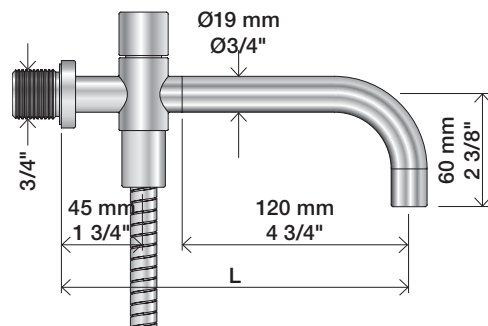

www.vola.com

010, 020

010C, 020C

	L (mm)	L (Inch)
010(C)/100	100	4"
010(C)/130	130	5"
010(C)/160	160	6"
020(C)/200	200	7 3/4"
020(C)/225	225	8 3/4"
020(C)/260	260	10 1/4"
020(C)/300	300	11 3/4"

030

	L (mm)	L (Inch)
030/200	200	7 3/4"
030/250	250	9 3/4"
030/300	300	11 3/4"
030/350	350	13 3/4"

040

040D

	L (mm)	L (Inch)
040	185	7 3/4"
040D	200	7 3/4"
040D/250	250	9 3/4"
040D/300	300	11 3/4"

1

010, 010C, 020, 020C, 030, 040, 040D

2

3

Ø19: 010, 020, 030, 040

Ø24: 010C, 020C, 040D

Extension
Verlängerung

Forlængerdele
Förlängning

Verlengstukken
Modification

T Min. 3 mm
Max. 65 mm

Y Min. 48 mm
Max. 110 mm

T	Y	VR1020K	VR2019 (Ø19) VR2119 (Ø24)
3 - 15 mm	110 - 98 mm		Std.
15 - 25 mm	98 - 88 mm		+10
25 - 35 mm	88 - 78 mm		+20
35 - 45 mm	78 - 68 mm		+30
45 - 55 mm	68 - 58 mm		+40
55 - 65 mm	58 - 48 mm		+50