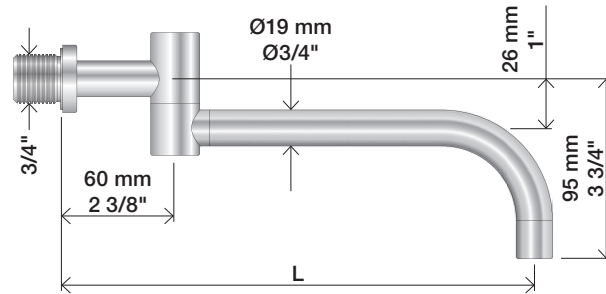

www.vola.com

010, 020

010C, 020C

	L (mm)	L (Inch)
010(C)/100	100	4"
010(C)/130	130	5"
010(C)/160	160	6"
020(C)/200	200	7 3/4"
020(C)/225	225	8 3/4"
020(C)/260	260	10 1/4"
020(C)/300	300	11 3/4"

030

	L (mm)	L (Inch)
030/200	200	7 3/4"
030/250	250	9 3/4"
030/300	300	11 3/4"
030/350	350	13 3/4"

040

040D

	L (mm)	L (Inch)
040	185	7 3/4"
040D	200	7 3/4"
040D/250	250	9 3/4"
040D/300	300	11 3/4"

1

010, 010C, 020, 020C, 030, 040, 040D

2

3

Ø19: 010, 020, 030, 040

Ø24: 010C, 020C, 040D

Extension
Verlängerung

Forlængerdele
Förlängning

Verlengstukken
Modification

T Min. 3 mm
Max. 65 mm

Y Min. 48 mm
Max. 110 mm

T	Y	VR1020K	VR2019 (Ø19) VR2119 (Ø24)
3 - 15 mm	110 - 98 mm		Std.
15 - 25 mm	98 - 88 mm		+10
25 - 35 mm	88 - 78 mm		+20
35 - 45 mm	78 - 68 mm		+30
45 - 55 mm	68 - 58 mm		+40
55 - 65 mm	58 - 48 mm		+50