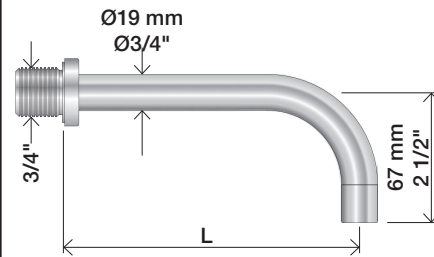

www.vola.com

010, 020

010C, 020C

	L (mm)	L (Inch)
010(C)/100	100	4"
010(C)/130	130	5"
010(C)/160	160	6"
020(C)/200	200	7 3/4"
020(C)/225	225	8 3/4"
020(C)/260	260	10 1/4"
020(C)/300	300	11 3/4"

030

	L (mm)	L (Inch)
030/200	200	7 3/4"
030/250	250	9 3/4"
030/300	300	11 3/4"
030/350	350	13 3/4"

040

040D

	L (mm)	L (Inch)
040	185	7 3/4"
040D	200	7 3/4"
040D/250	250	9 3/4"
040D/300	300	11 3/4"

1

010, 010C, 020, 020C, 030, 040, 040D

2

3

Ø19: 010, 020, 030, 040

Extension
VerlängerungForlængerdele
FörlängningVerlengstukken
ModificationT Min. 3 mm
Max. 65 mmY Min. 48 mm
Max. 110 mm

T	Y	VR1020K	VR2019 (Ø19) VR2119 (Ø24)
3 - 15 mm	110 - 98 mm		Std.
15 - 25 mm	98 - 88 mm		+10
25 - 35 mm	88 - 78 mm		+20
35 - 45 mm	78 - 68 mm		+30
45 - 55 mm	68 - 58 mm		+40
55 - 65 mm	58 - 48 mm		+50