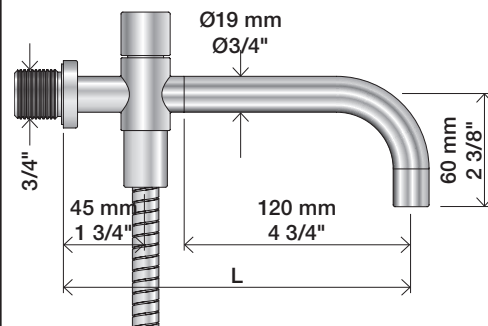

www.vola.com

010, 020

010C, 020C

	L (mm)	L (Inch)
010(C)/100	100	4"
010(C)/130	130	5"
010(C)/160	160	6"
020(C)/200	200	7 3/4"
020(C)/225	225	8 3/4"
020(C)/260	260	10 1/4"
020(C)/300	300	11 3/4"

030

	L (mm)	L (Inch)
030/200	200	7 3/4"
030/250	250	9 3/4"
030/300	300	11 3/4"
030/350	350	13 3/4"

040

040D

	L (mm)	L (Inch)
040	185	7 3/4"
040D	200	7 3/4"
040D/250	250	9 3/4"
040D/300	300	11 3/4"

1

010, 010C, 020, 020C, 030, 040, 040D

2

3

Ø19: 010, 020, 030, 040

Extension
VerlängerungForlængerdele
FörlängningVerlengstukken
ModificationT Min. 3 mm
Max. 65 mmY Min. 48 mm
Max. 110 mm

T	Y	VR1020K	VR2019 (Ø19) VR2119 (Ø24)
3 - 15 mm	110 - 98 mm		Std.
15 - 25 mm	98 - 88 mm		+10
25 - 35 mm	88 - 78 mm		+20
35 - 45 mm	78 - 68 mm		+30
45 - 55 mm	68 - 58 mm		+40
55 - 65 mm	58 - 48 mm		+50