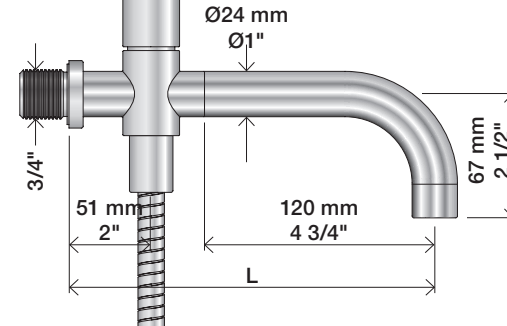

www.vola.com

010, 020

010C, 020C

	L (mm)	L (Inch)
010(C)/100	100	4"
010(C)/130	130	5"
010(C)/160	160	6"
020(C)/200	200	7 3/4"
020(C)/225	225	8 3/4"
020(C)/260	260	10 1/4"
020(C)/300	300	11 3/4"

030

	L (mm)	L (Inch)
030/200	200	7 3/4"
030/250	250	9 3/4"
030/300	300	11 3/4"
030/350	350	13 3/4"

040

040D

	L (mm)	L (Inch)
040	185	7 3/4"
040D	200	7 3/4"
040D/250	250	9 3/4"
040D/300	300	11 3/4"

1

010, 010C, 020, 020C, 030, 040, 040D

2

3

Ø19: 010, 020, 030, 040

Extension
VerlängerungForlængerdele
FörlängningVerlengstukken
ModificationT Min. 3 mm
Max. 65 mmY Min. 48 mm
Max. 110 mm

T	Y	VR1020K	VR2019 (Ø19) VR2119 (Ø24)
3 - 15 mm	110 - 98 mm		Std.
15 - 25 mm	98 - 88 mm		+10
25 - 35 mm	88 - 78 mm		+20
35 - 45 mm	78 - 68 mm		+30
45 - 55 mm	68 - 58 mm		+40
55 - 65 mm	58 - 48 mm		+50