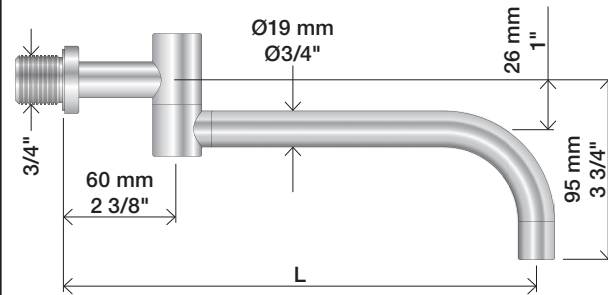

www.vola.com

010, 020

010C, 020C

	L (mm)	L (Inch)
010(C)/100	100	4"
010(C)/130	130	5"
010(C)/160	160	6"
020(C)/200	200	7 3/4"
020(C)/225	225	8 3/4"
020(C)/260	260	10 1/4"
020(C)/300	300	11 3/4"

030

	L (mm)	L (Inch)
030/200	200	7 3/4"
030/250	250	9 3/4"
030/300	300	11 3/4"
030/350	350	13 3/4"

040

040D

	L (mm)	L (Inch)
040	185	7 3/4"
040D	200	7 3/4"
040D/250	250	9 3/4"
040D/300	300	11 3/4"

1

010, 010C, 020, 020C, 030, 040, 040D

2

3

Ø19: 010, 020, 030, 040

Extension
VerlängerungForlængerdele
FörlängningVerlengstukken
ModificationT Min. 3 mm
Max. 65 mmY Min. 48 mm
Max. 110 mm

T	Y	VR1020K	VR2019 (Ø19) VR2119 (Ø24)
3 - 15 mm	110 - 98 mm		Std.
15 - 25 mm	98 - 88 mm		+10
25 - 35 mm	88 - 78 mm		+20
35 - 45 mm	78 - 68 mm		+30
45 - 55 mm	68 - 58 mm		+40
55 - 65 mm	58 - 48 mm		+50