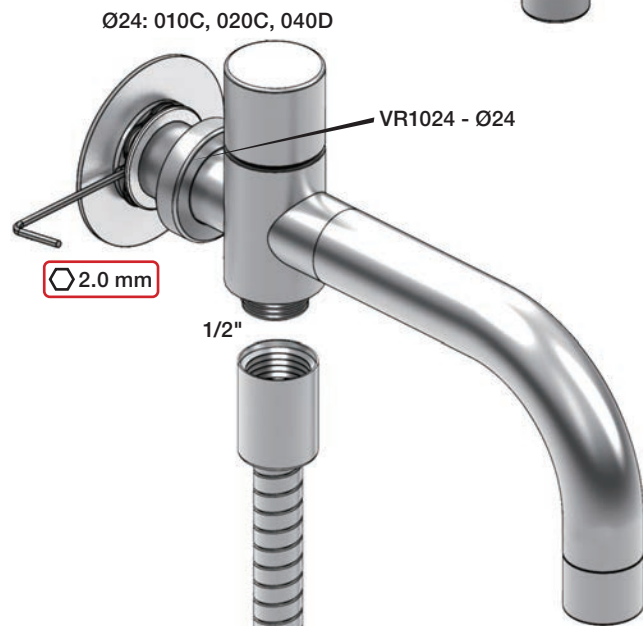

www.vola.com

010, 020

010C, 020C

	L (mm)	L (Inch)
010(C)/100	100	4"
010(C)/130	130	5"
010(C)/160	160	6"
020(C)/200	200	7 3/4"
020(C)/225	225	8 3/4"
020(C)/260	260	10 1/4"
020(C)/300	300	11 3/4"

030

	L (mm)	L (Inch)
030/200	200	7 3/4"
030/250	250	9 3/4"
030/300	300	11 3/4"
030/350	350	13 3/4"

040

040D

	L (mm)	L (Inch)
040	185	7 3/4"
040D	200	7 3/4"
040D/250	250	9 3/4"
040D/300	300	11 3/4"

1

010, 010C, 020, 020C, 030, 040, 040D

2

3

Ø19: 010, 020, 030, 040

Extension
VerlängerungForlængerdele
FörlängningVerlengstukken
ModificationT Min. 3 mm
Max. 65 mmY Min. 48 mm
Max. 110 mm

T	Y	VR1020K	VR2019 (Ø19) VR2119 (Ø24)
3 - 15 mm	110 - 98 mm		Std.
15 - 25 mm	98 - 88 mm		+10
25 - 35 mm	88 - 78 mm		+20
35 - 45 mm	78 - 68 mm		+30
45 - 55 mm	68 - 58 mm		+40
55 - 65 mm	58 - 48 mm		+50