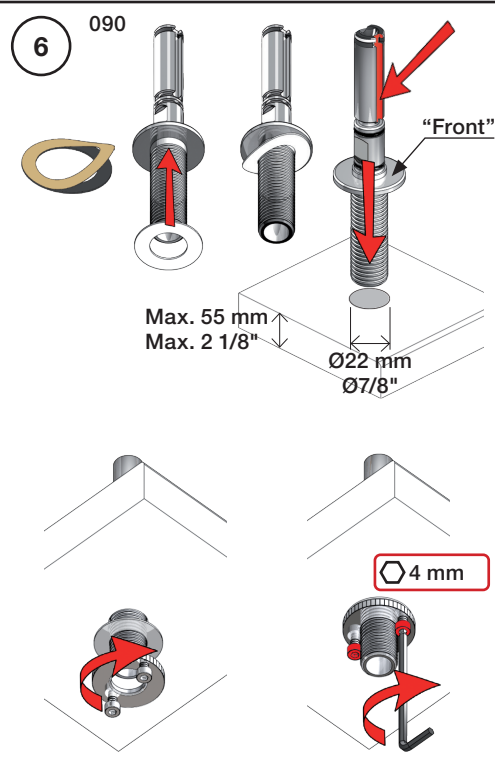

VOLA 500, 590, 500T1  
 VOLA 2500  
 VOLA SC1, SC3, SC5, SC7, SC9, SC10, SC12

Fitting instruction  
 Montageanleitung  
 Monteringsvejledning  
 Monteringsvægledning  
 Montage hanleiding  
 Manuel de montage

vola

**6A** 090

mm:	H	D	h
090	210	200	145
090A	110	85	40
090B	185	100	114
090C	185	100	114
090D	220	200	130
090E	170	200	65
090G	185	140	105
090H	265	220	155
090I	325	220	215
090V	355	145	270

Inches:	H	D	h
090	8 1/2"	8"	5 3/4"
090A	4 1/4"	3 1/2"	1 1/2"
090B	7"	4"	4 1/2"
090C	7"	4"	4 1/2"
090D	8 3/4"	8"	5"
090E	6 3/4"	8"	2 1/2"
090G	7"	5 1/2"	4"
090H	10 1/2"	8 5/8"	6"
090I	12 3/4"	8 5/8"	8 1/2"
090V	14"	5 3/4"	10 1/2"

Fitting instruction  
 Montageanleitung  
 Monteringsvejledning  
 Monteringsvægledning  
 Montage hanleiding  
 Manuel de montage

3

4

5

- VR277K: VR22, VR269, VR277  
 VR297: VR20, VR22, VR269, VR273, VR277, VR294, VR295, VR296  
 VR434: VR445, VR446, VR502, 2xVR455  
 VR435: VR63, VR447, VR448, 2xVR455  
 NR.10: VR20, VR22, VR273, VR294, VR295

**vola**  
 Lunavej 2  
 DK-8700 Horsens  
 Tlf : + 45 7023 5500  
 sales@vola.com  
 www.vola.com

**VOLA 500T1**  
**500T1S, SC9m SC9S**

Date  
 jan. 23

Rev.  
**3**

Sheet  
**SB 27.67**

500:

500: Ø10  
500US: Ø3/8"