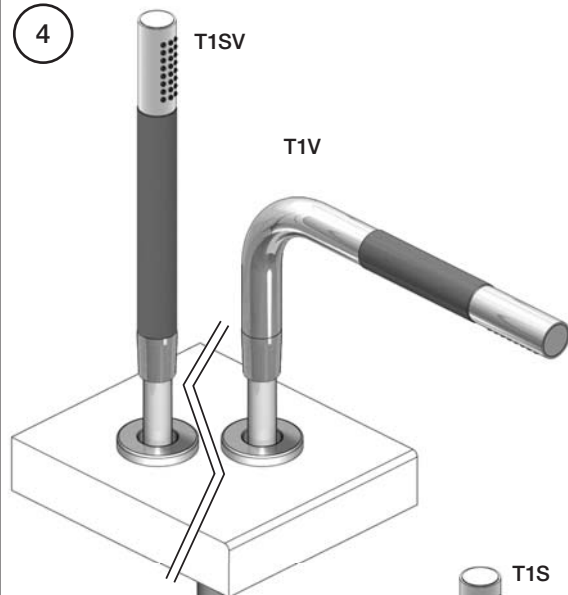

vola

**6A** 090

mm:	H	D	h
090	210	200	145
090A	110	85	40
090B	185	100	114
090C	185	100	114
090D	220	200	130
090E	170	200	65
090G	185	140	105
090H	265	220	155
090I	325	220	215
090V	355	145	270

Inches:	H	D	h
090	8 1/2"	8"	5 3/4"
090A	4 1/4"	3 1/2"	1 1/2"
090B	7"	4"	4 1/2"
090C	7"	4"	4 1/2"
090D	8 3/4"	8"	5"
090E	6 3/4"	8"	2 1/2"
090G	7"	5 1/2"	4"
090H	10 1/2"	8 5/8"	6"
090I	12 3/4"	8 5/8"	8 1/2"
090V	14"	5 3/4"	10 1/2"

Fitting instruction  
 Montageanleitung  
 Monteringsvejledning  
 Monteringsvægledning  
 Montage hanleiding  
 Manuel de montage

3

4

5

- VR277K: VR22, VR269, VR277  
 VR297: VR20, VR22, VR269, VR273, VR277, VR294, VR295, VR296  
 VR434: VR445, VR446, VR502, 2xVR455  
 VR435: VR63, VR447, VR448, 2xVR455  
 NR.10: VR20, VR22, VR273, VR294, VR295