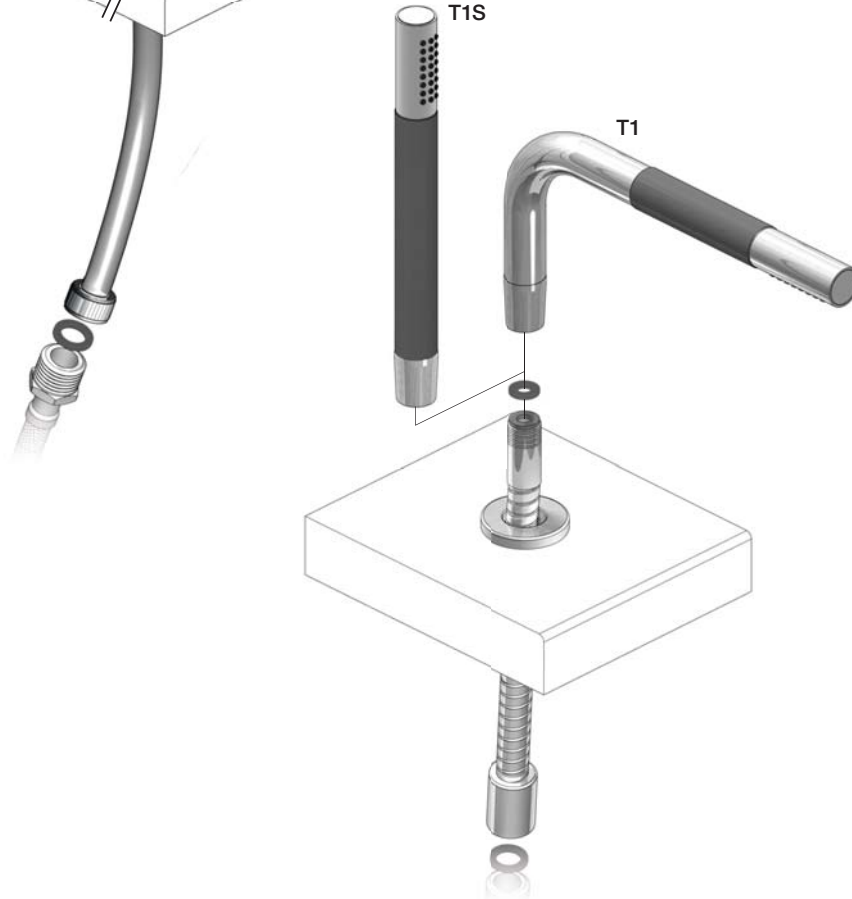

vola

**6A** 090

mm:	H	D	h
090	210	200	145
090A	110	85	40
090B	185	100	114
090C	185	100	114
090D	220	200	130
090E	170	200	65
090G	185	140	105
090H	265	220	155
090I	325	220	215
090V	355	145	270

Inches:	H	D	h
090	8 1/2"	8"	5 3/4"
090A	4 1/4"	3 1/2"	1 1/2"
090B	7"	4"	4 1/2"
090C	7"	4"	4 1/2"
090D	8 3/4"	8"	5"
090E	6 3/4"	8"	2 1/2"
090G	7"	5 1/2"	4"
090H	10 1/2"	8 5/8"	6"
090I	12 3/4"	8 5/8"	8 1/2"
090V	14"	5 3/4"	10 1/2"

Fitting instruction  
 Montageanleitung  
 Monteringsvejledning  
 Monteringsvægledning  
 Montage hanleiding  
 Manuel de montage

3

4

5

- VR277K: VR22, VR269, VR277  
 VR297: VR20, VR22, VR269, VR273, VR277, VR294, VR295, VR296  
 VR434: VR445, VR446, VR502, 2xVR455  
 VR435: VR63, VR447, VR448, 2xVR455  
 NR.10: VR20, VR22, VR273, VR294, VR295