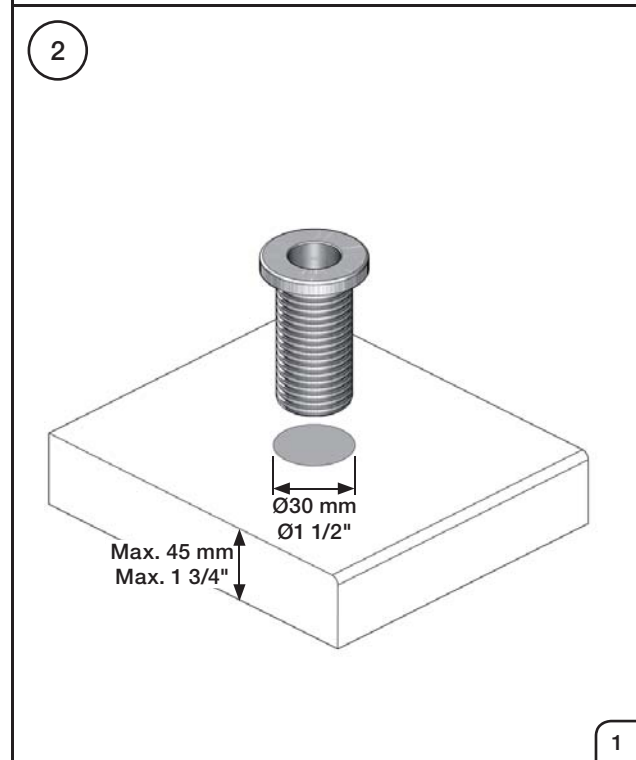

vola

**6A** 090

mm:	H	D	h
090	210	200	145
090A	110	85	40
090B	185	100	114
090C	185	100	114
090D	220	200	130
090E	170	200	65
090G	185	140	105
090H	265	220	155
090I	325	220	215
090V	355	145	270

Inches:	H	D	h
090	8 1/2"	8"	5 3/4"
090A	4 1/4"	3 1/2"	1 1/2"
090B	7"	4"	4 1/2"
090C	7"	4"	4 1/2"
090D	8 3/4"	8"	5"
090E	6 3/4"	8"	2 1/2"
090G	7"	5 1/2"	4"
090H	10 1/2"	8 5/8"	6"
090I	12 3/4"	8 5/8"	8 1/2"
090V	14"	5 3/4"	10 1/2"

Fitting instruction  
 Montageanleitung  
 Monteringsvejledning  
 Monteringsvægledning  
 Montage hanleiding  
 Manuel de montage

3

4

5

- VR277K: VR22, VR269, VR277  
 VR297: VR20, VR22, VR269, VR273, VR277, VR294, VR295, VR296  
 VR434: VR445, VR446, VR502, 2xVR455  
 VR435: VR63, VR447, VR448, 2xVR455  
 NR.10: VR20, VR22, VR273, VR294, VR295

**vola**  
 Lunavej 2  
 DK-8700 Horsens  
 Tlf : + 45 7023 5500  
 sales@vola.com  
 www.vola.com

**VOLA 500T1**  
**500T1S, SC9m SC9S**

Date  
 jan. 23

Rev.  
**3**

Sheet  
**SB 27.67**

500:

500: Ø10  
500US: Ø3/8"