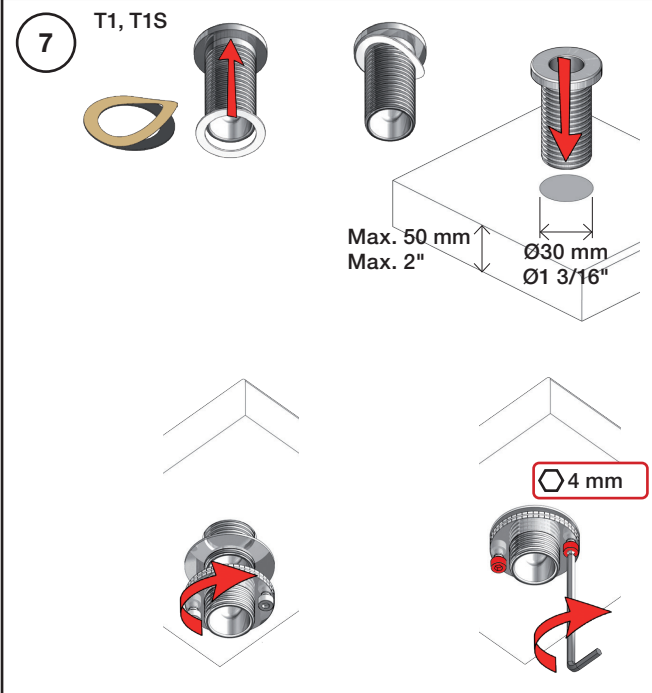

vola

**6A** 090

mm:	H	D	h
090	210	200	145
090A	110	85	40
090B	185	100	114
090C	185	100	114
090D	220	200	130
090E	170	200	65
090G	185	140	105
090H	265	220	155
090I	325	220	215
090V	355	145	270

Inches:	H	D	h
090	8 1/2"	8"	5 3/4"
090A	4 1/4"	3 1/2"	1 1/2"
090B	7"	4"	4 1/2"
090C	7"	4"	4 1/2"
090D	8 3/4"	8"	5"
090E	6 3/4"	8"	2 1/2"
090G	7"	5 1/2"	4"
090H	10 1/2"	8 5/8"	6"
090I	12 3/4"	8 5/8"	8 1/2"
090V	14"	5 3/4"	10 1/2"

Fitting instruction  
 Montageanleitung  
 Monteringsvejledning  
 Monteringsvægledning  
 Montage hanleiding  
 Manuel de montage

3

4

5

- VR277K: VR22, VR269, VR277  
 VR297: VR20, VR22, VR269, VR273, VR277, VR294, VR295, VR296  
 VR434: VR445, VR446, VR502, 2xVR455  
 VR435: VR63, VR447, VR448, 2xVR455  
 NR.10: VR20, VR22, VR273, VR294, VR295

**vola**  
 Lunavej 2  
 DK-8700 Horsens  
 Tlf : + 45 7023 5500  
 sales@vola.com  
 www.vola.com

**VOLA 500T1**  
**500T1S, SC9m SC9S**

Date  
 jan. 23

Rev.  
**3**

Sheet  
**SB 27.67**

500:

500: Ø10  
500US: Ø3/8"