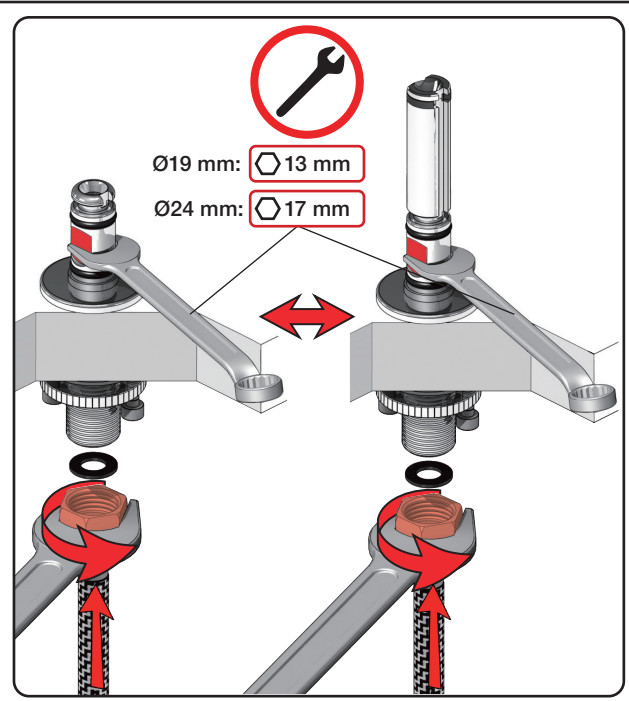

vola

**6A** 090

mm:	H	D	h
090	210	200	145
090A	110	85	40
090B	185	100	114
090C	185	100	114
090D	220	200	130
090E	170	200	65
090G	185	140	105
090H	265	220	155
090I	325	220	215
090V	355	145	270

Inches:	H	D	h
090	8 1/2"	8"	5 3/4"
090A	4 1/4"	3 1/2"	1 1/2"
090B	7"	4"	4 1/2"
090C	7"	4"	4 1/2"
090D	8 3/4"	8"	5"
090E	6 3/4"	8"	2 1/2"
090G	7"	5 1/2"	4"
090H	10 1/2"	8 5/8"	6"
090I	12 3/4"	8 5/8"	8 1/2"
090V	14"	5 3/4"	10 1/2"

Fitting instruction  
 Montageanleitung  
 Monteringsvejledning  
 Monteringsvægledning  
 Montage hanleiding  
 Manuel de montage

3

4

5

- VR277K: VR22, VR269, VR277  
 VR297: VR20, VR22, VR269, VR273, VR277, VR294, VR295, VR296  
 VR434: VR445, VR446, VR502, 2xVR455  
 VR435: VR63, VR447, VR448, 2xVR455  
 NR.10: VR20, VR22, VR273, VR294, VR295