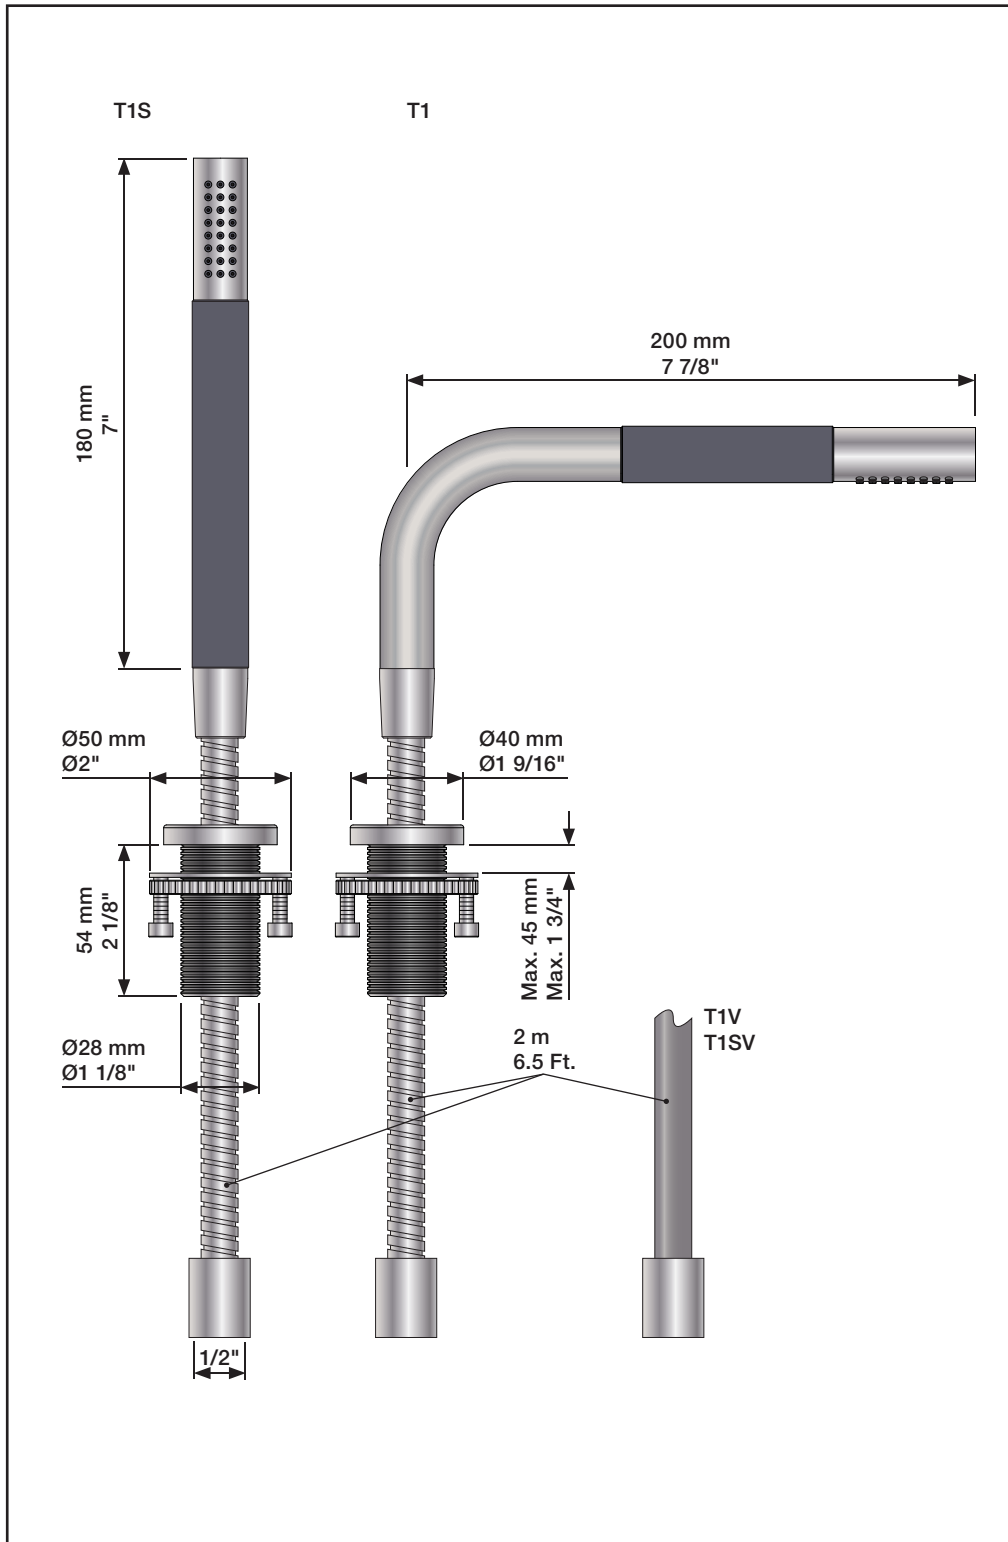

vola

**6A** 090

mm:	H	D	h
090	210	200	145
090A	110	85	40
090B	185	100	114
090C	185	100	114
090D	220	200	130
090E	170	200	65
090G	185	140	105
090H	265	220	155
090I	325	220	215
090V	355	145	270

Inches:	H	D	h
090	8 1/2"	8"	5 3/4"
090A	4 1/4"	3 1/2"	1 1/2"
090B	7"	4"	4 1/2"
090C	7"	4"	4 1/2"
090D	8 3/4"	8"	5"
090E	6 3/4"	8"	2 1/2"
090G	7"	5 1/2"	4"
090H	10 1/2"	8 5/8"	6"
090I	12 3/4"	8 5/8"	8 1/2"
090V	14"	5 3/4"	10 1/2"

Fitting instruction  
 Montageanleitung  
 Monteringsvejledning  
 Monteringsvægledning  
 Montage hanleiding  
 Manuel de montage

3

4

5

- VR277K: VR22, VR269, VR277  
 VR297: VR20, VR22, VR269, VR273, VR277, VR294, VR295, VR296  
 VR434: VR445, VR446, VR502, 2xVR455  
 VR435: VR63, VR447, VR448, 2xVR455  
 NR.10: VR20, VR22, VR273, VR294, VR295

**vola**  
 Lunavej 2  
 DK-8700 Horsens  
 Tlf : + 45 7023 5500  
 sales@vola.com  
 www.vola.com

**VOLA 500T1**  
**500T1S, SC9m SC9S**

Date  
 jan. 23

Rev.  
**3**

Sheet  
**SB 27.67**

500:

500: Ø10  
500US: Ø3/8"