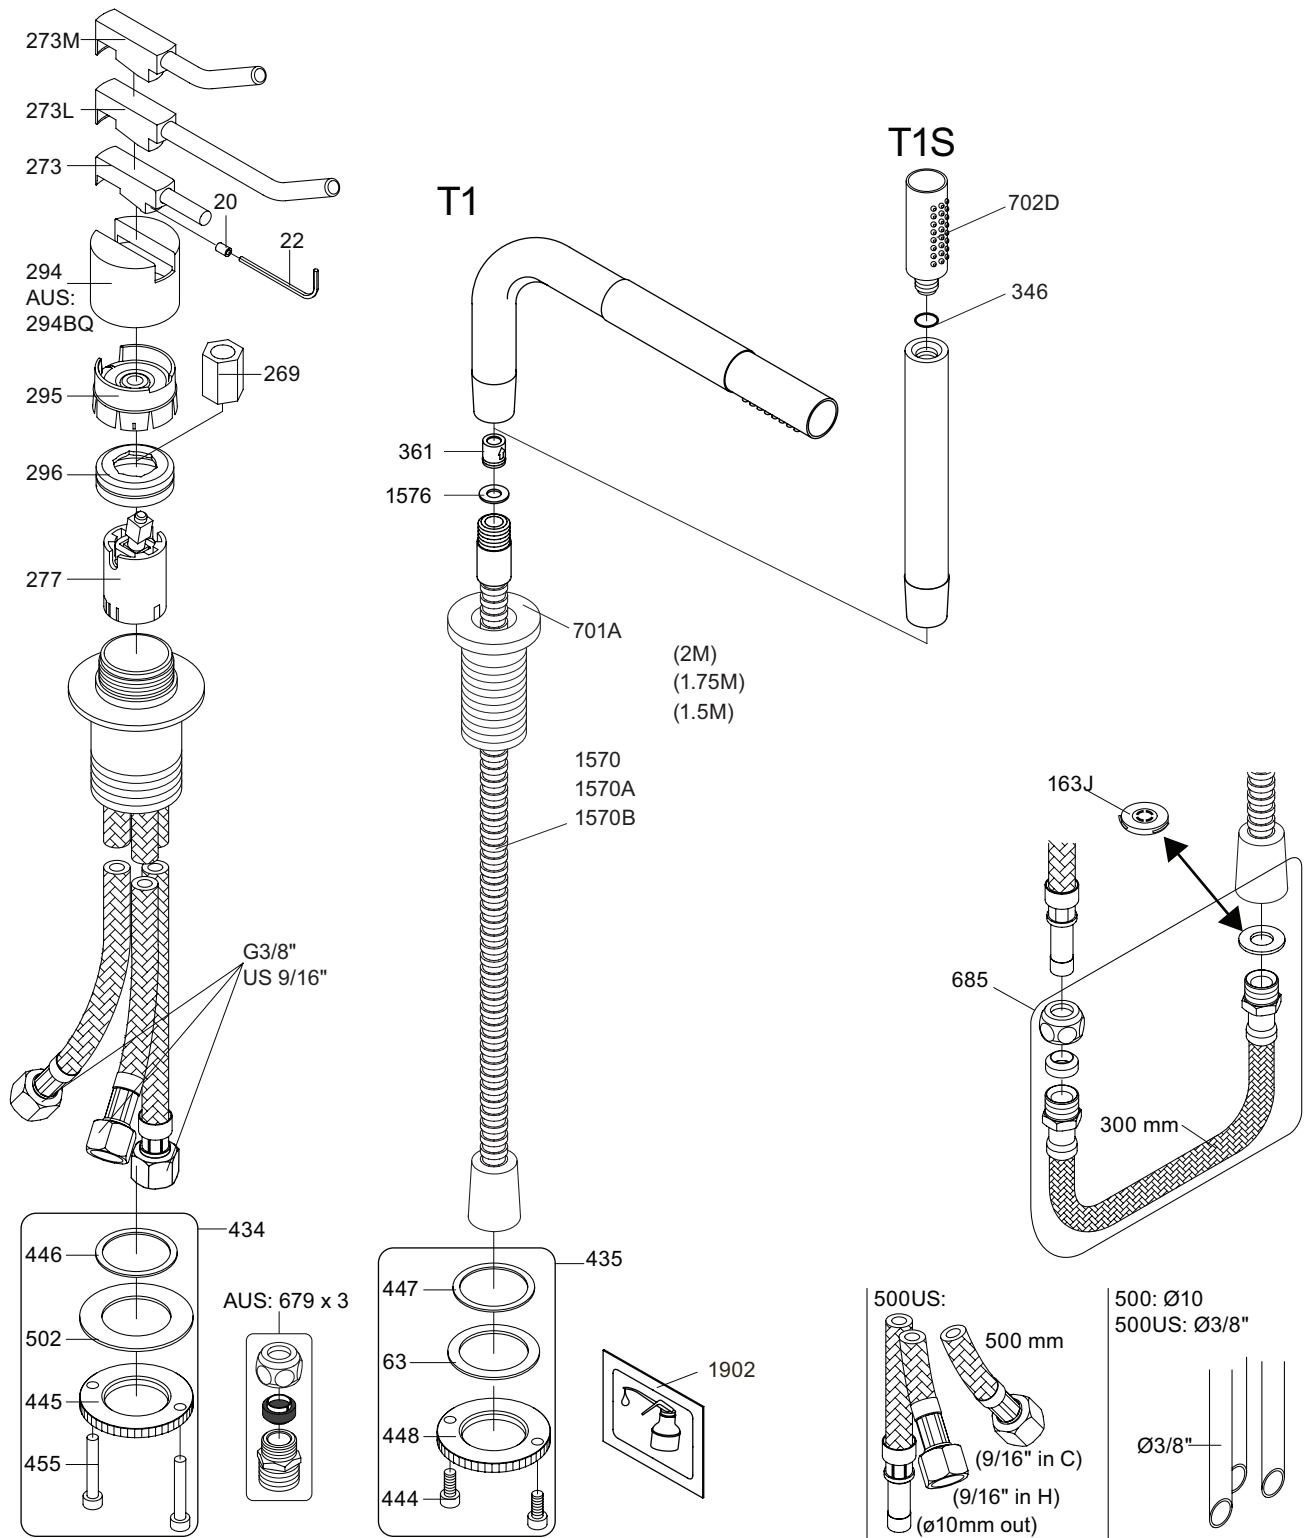

vola

**6A** 090

mm:	H	D	h
090	210	200	145
090A	110	85	40
090B	185	100	114
090C	185	100	114
090D	220	200	130
090E	170	200	65
090G	185	140	105
090H	265	220	155
090I	325	220	215
090V	355	145	270

Inches:	H	D	h
090	8 1/2"	8"	5 3/4"
090A	4 1/4"	3 1/2"	1 1/2"
090B	7"	4"	4 1/2"
090C	7"	4"	4 1/2"
090D	8 3/4"	8"	5"
090E	6 3/4"	8"	2 1/2"
090G	7"	5 1/2"	4"
090H	10 1/2"	8 5/8"	6"
090I	12 3/4"	8 5/8"	8 1/2"
090V	14"	5 3/4"	10 1/2"

Fitting instruction  
 Montageanleitung  
 Monteringsvejledning  
 Monteringsvægledning  
 Montage hanleiding  
 Manuel de montage

3

4

5

- VR277K: VR22, VR269, VR277  
 VR297: VR20, VR22, VR269, VR273, VR277, VR294, VR295, VR296  
 VR434: VR445, VR446, VR502, 2xVR455  
 VR435: VR63, VR447, VR448, 2xVR455  
 NR.10: VR20, VR22, VR273, VR294, VR295

**vola**  
 Lunavej 2  
 DK-8700 Horsens  
 Tlf : + 45 7023 5500  
 sales@vola.com  
 www.vola.com

**VOLA 500T1**  
**500T1S, SC9m SC9S**

Date  
 jan. 23

Rev.  
**3**

Sheet  
**SB 27.67**

500:

500: Ø10  
500US: Ø3/8"

- VR277K: VR22, VR269, VR277
- VR297: VR20, VR22, VR269, VR273, VR277, VR294, VR295, VR296
- VR434: 2xVR444, VR445, 2xVR455, VR502
- NR.10: VR20, VR22, VR273, VR294, VR295

**vola**  
 Lunavej 2  
 DK-8700 Horsens  
 Tlf : + 45 7023 5500  
 sales@vola.com  
 www.vola.com