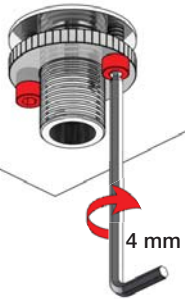

vola

**6A** 090

mm:	H	D	h
090	210	200	145
090A	110	85	40
090B	185	100	114
090C	185	100	114
090D	220	200	130
090E	170	200	65
090G	185	140	105
090H	265	220	155
090I	325	220	215
090V	355	145	270

Inches:	H	D	h
090	8 1/2"	8"	5 3/4"
090A	4 1/4"	3 1/2"	1 1/2"
090B	7"	4"	4 1/2"
090C	7"	4"	4 1/2"
090D	8 3/4"	8"	5"
090E	6 3/4"	8"	2 1/2"
090G	7"	5 1/2"	4"
090H	10 1/2"	8 5/8"	6"
090I	12 3/4"	8 5/8"	8 1/2"
090V	14"	5 3/4"	10 1/2"

Fitting instruction  
 Montageanleitung  
 Monteringsvejledning  
 Monteringsvægledning  
 Montage hanleiding  
 Manuel de montage

3

4

5

- VR277K: VR22, VR269, VR277  
 VR297: VR20, VR22, VR269, VR273, VR277, VR294, VR295, VR296  
 VR434: VR445, VR446, VR502, 2xVR455  
 VR435: VR63, VR447, VR448, 2xVR455  
 NR.10: VR20, VR22, VR273, VR294, VR295