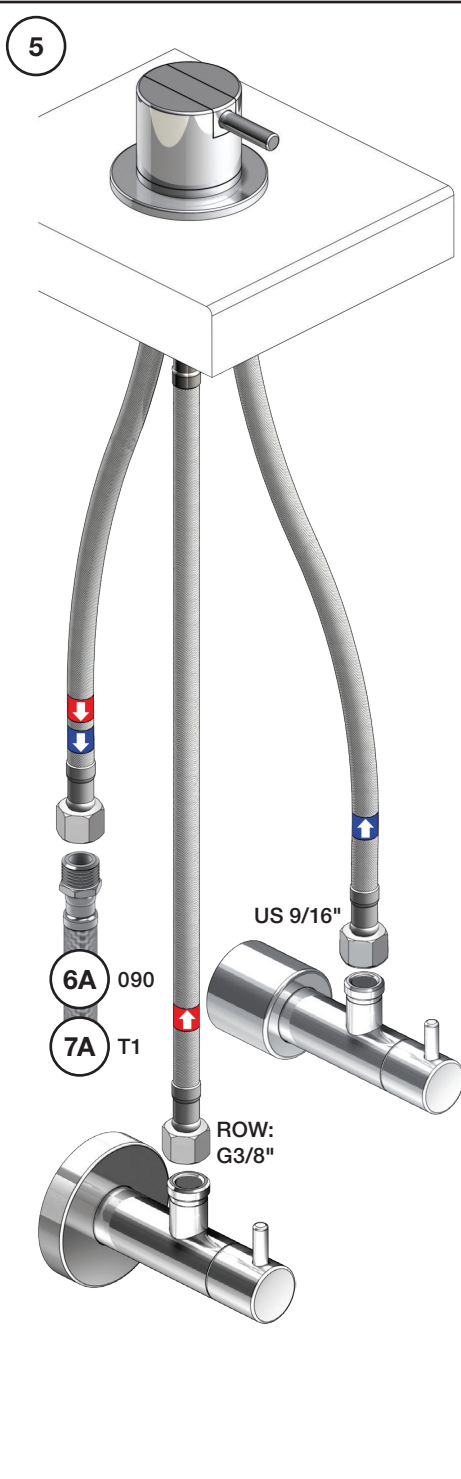

VOLA 500, 590, 500T1  
 VOLA 2500  
 VOLA SC1, SC3, SC5, SC7, SC9, SC10, SC12

Fitting instruction  
 Montageanleitung  
 Monteringsvejledning  
 Monteringsvægledning  
 Montage hanleiding  
 Manuel de montage

04/00027  
 04/00038

**Data, 3 Bar /43.5 Psi:**

	l/min.	Gal/min.
500:	14,5	3.8
590:	9,0	2.4
500-T1:	11,0	2.9
2500:	18,7	4.9
SC1:	18,7	4.9
SC5, 7:	18,0	4.8
SC9:	11,0	2.9

Max. 65°C, 150°F

500/2500:

www.vola.com  
 500 - 2500\_V0\_40998137  
 02-10-2023

vola

**6A** 090

mm:	H	D	h
090	210	200	145
090A	110	85	40
090B	185	100	114
090C	185	100	114
090D	220	200	130
090E	170	200	65
090G	185	140	105
090H	265	220	155
090I	325	220	215
090V	355	145	270

Inches:	H	D	h
090	8 1/2"	8"	5 3/4"
090A	4 1/4"	3 1/2"	1 1/2"
090B	7"	4"	4 1/2"
090C	7"	4"	4 1/2"
090D	8 3/4"	8"	5"
090E	6 3/4"	8"	2 1/2"
090G	7"	5 1/2"	4"
090H	10 1/2"	8 5/8"	6"
090I	12 3/4"	8 5/8"	8 1/2"
090V	14"	5 3/4"	10 1/2"

Fitting instruction  
 Montageanleitung  
 Monteringsvejledning  
 Monteringsvægledning  
 Montage hanleiding  
 Manuel de montage

3

4

5

- VR277K: VR22, VR269, VR277  
 VR297: VR20, VR22, VR269, VR273, VR277, VR294, VR295, VR296  
 VR434: VR445, VR446, VR502, 2xVR455  
 VR435: VR63, VR447, VR448, 2xVR455  
 NR.10: VR20, VR22, VR273, VR294, VR295