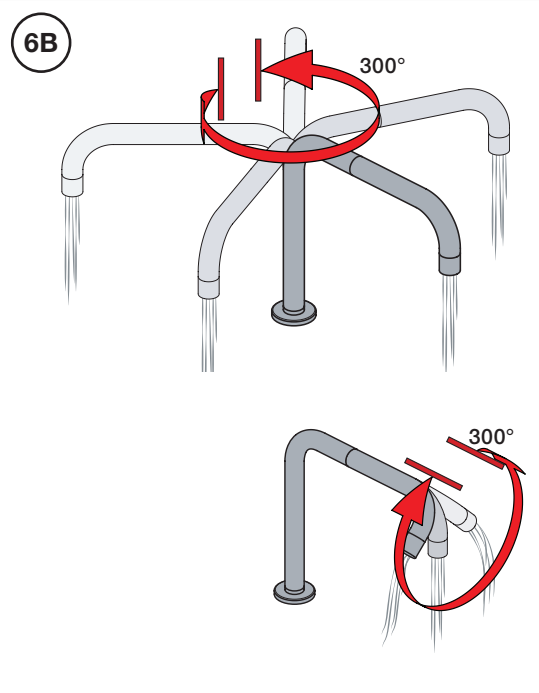

vola

**6A** 090

mm:	H	D	h
090	210	200	145
090A	110	85	40
090B	185	100	114
090C	185	100	114
090D	220	200	130
090E	170	200	65
090G	185	140	105
090H	265	220	155
090I	325	220	215
090V	355	145	270

Inches:	H	D	h
090	8 1/2"	8"	5 3/4"
090A	4 1/4"	3 1/2"	1 1/2"
090B	7"	4"	4 1/2"
090C	7"	4"	4 1/2"
090D	8 3/4"	8"	5"
090E	6 3/4"	8"	2 1/2"
090G	7"	5 1/2"	4"
090H	10 1/2"	8 5/8"	6"
090I	12 3/4"	8 5/8"	8 1/2"
090V	14"	5 3/4"	10 1/2"

Fitting instruction  
 Montageanleitung  
 Monteringsvejledning  
 Monteringsvægledning  
 Montage hanleiding  
 Manuel de montage

3

4

5

- VR277K: VR22, VR269, VR277  
 VR297: VR20, VR22, VR269, VR273, VR277, VR294, VR295, VR296  
 VR434: VR445, VR446, VR502, 2xVR455  
 VR435: VR63, VR447, VR448, 2xVR455  
 NR.10: VR20, VR22, VR273, VR294, VR295