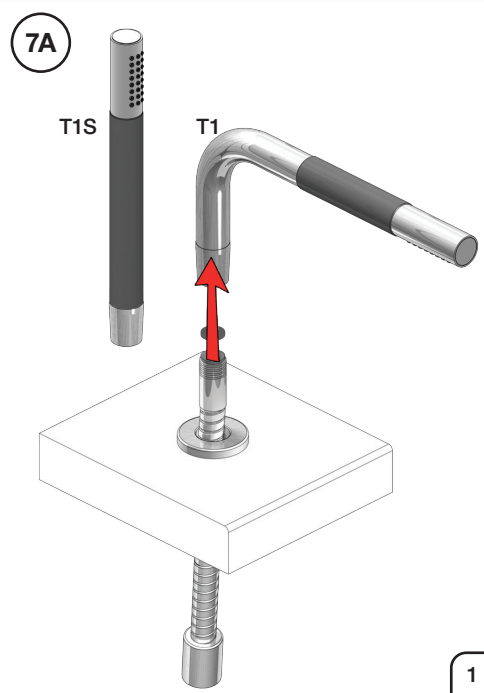

vola

**6A** 090

mm:	H	D	h
090	210	200	145
090A	110	85	40
090B	185	100	114
090C	185	100	114
090D	220	200	130
090E	170	200	65
090G	185	140	105
090H	265	220	155
090I	325	220	215
090V	355	145	270

Inches:	H	D	h
090	8 1/2"	8"	5 3/4"
090A	4 1/4"	3 1/2"	1 1/2"
090B	7"	4"	4 1/2"
090C	7"	4"	4 1/2"
090D	8 3/4"	8"	5"
090E	6 3/4"	8"	2 1/2"
090G	7"	5 1/2"	4"
090H	10 1/2"	8 5/8"	6"
090I	12 3/4"	8 5/8"	8 1/2"
090V	14"	5 3/4"	10 1/2"

Fitting instruction  
 Montageanleitung  
 Monteringsvejledning  
 Monteringsvægledning  
 Montage hanleiding  
 Manuel de montage

3

4

5

- VR277K: VR22, VR269, VR277  
 VR297: VR20, VR22, VR269, VR273, VR277, VR294, VR295, VR296  
 VR434: VR445, VR446, VR502, 2xVR455  
 VR435: VR63, VR447, VR448, 2xVR455  
 NR.10: VR20, VR22, VR273, VR294, VR295