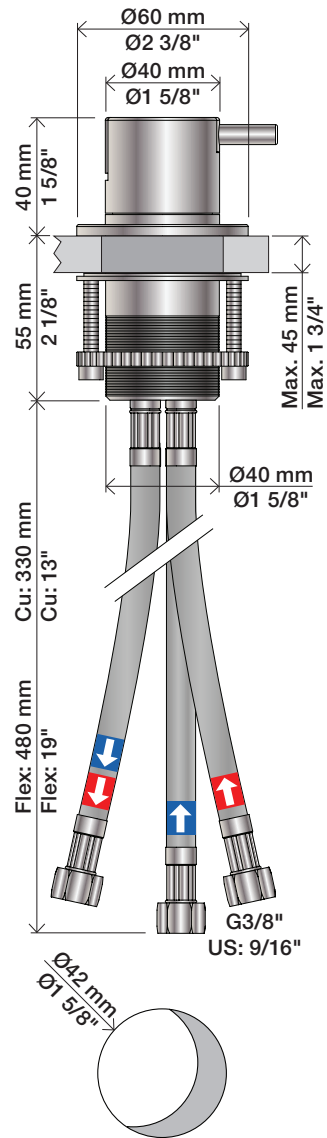

04/00027  
 04/00038

**Data, 3 Bar /43.5 Psi:**

	l/min.	Gal/min.
500:	14,5	3.8
590:	9,0	2.4
500-T1:	11,0	2.9
2500:	18,7	4.9
SC1:	18,7	4.9
SC5, 7:	18,0	4.8
SC9:	11,0	2.9

Max. 65°C, 150°F

500/2500:

www.vola.com  
 500 - 2500\_V0\_40998137  
 02-10-2023

vola

**6A** 090

mm:	H	D	h
090	210	200	145
090A	110	85	40
090B	185	100	114
090C	185	100	114
090D	220	200	130
090E	170	200	65
090G	185	140	105
090H	265	220	155
090I	325	220	215
090V	355	145	270

Inches:	H	D	h
090	8 1/2"	8"	5 3/4"
090A	4 1/4"	3 1/2"	1 1/2"
090B	7"	4"	4 1/2"
090C	7"	4"	4 1/2"
090D	8 3/4"	8"	5"
090E	6 3/4"	8"	2 1/2"
090G	7"	5 1/2"	4"
090H	10 1/2"	8 5/8"	6"
090I	12 3/4"	8 5/8"	8 1/2"
090V	14"	5 3/4"	10 1/2"

Fitting instruction  
 Montageanleitung  
 Monteringsvejledning  
 Monteringsvægledning  
 Montage hanleiding  
 Manuel de montage

3

4

5

- VR277K: VR22, VR269, VR277  
 VR297: VR20, VR22, VR269, VR273, VR277, VR294, VR295, VR296  
 VR434: VR445, VR446, VR502, 2xVR455  
 VR435: VR63, VR447, VR448, 2xVR455  
 NR.10: VR20, VR22, VR273, VR294, VR295

**vola**  
 Lunavej 2  
 DK-8700 Horsens  
 Tlf : + 45 7023 5500  
 sales@vola.com  
 www.vola.com

**VOLA 500T1**  
**500T1S, SC9m SC9S**

Date  
 jan. 23

Rev.  
**3**

Sheet  
**SB 27.67**

500:

500: Ø10  
500US: Ø3/8"