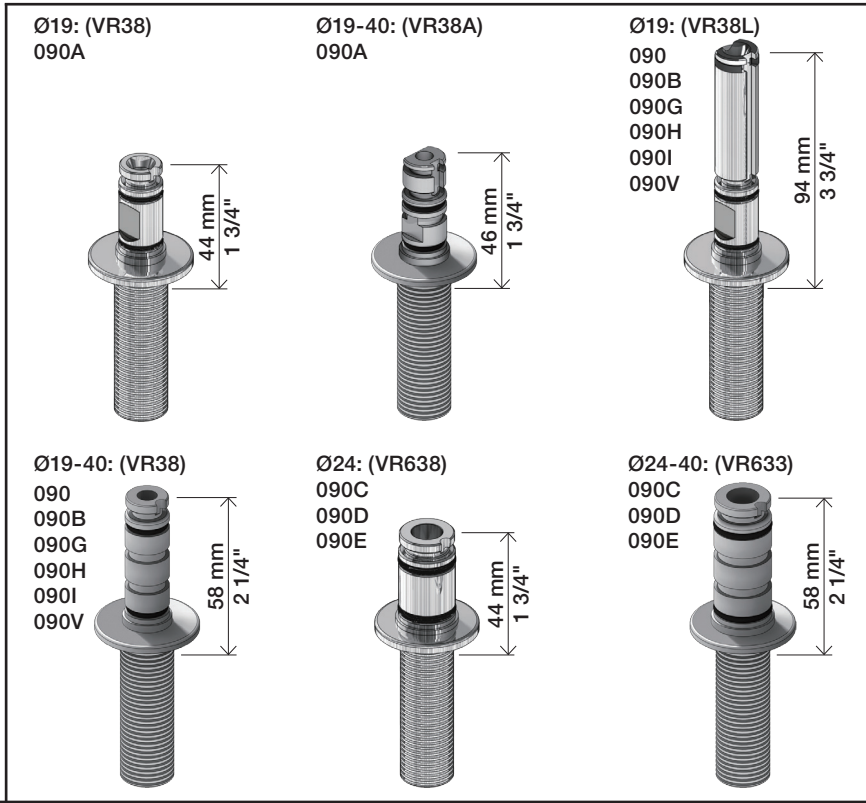

VOLA 090, 090A, 090B:
 VOLA 090C, 090D, 090E:
 VOLA 090G, 090H, 090I, 090V:

1 - 4

VOLA 090FM:

5

Fitting instruction Monteringsvægledning
 Montageanleitung Montage hanledning
 Monteringsvejledning Manuel de montage

04/00045
 04/00109

www.vola.com

vola

mnt_090_V4_40999824
 21-11-2023

mm:	Ø	H	D	h
090	19	210	200	145
090A	19	110	85	40
090B	19	185	100	114
090C	24	185	100	114
090D	24	220	200	130
090E	24	170	200	65
090G	19	185	140	105
090H	19	265	220	155
090I	19	325	220	215
090V	19	355	145	270

Inches:	Ø	H	D	h
090	3/4"	8 1/4"	8"	5 3/4"
090A	3/4"	4 1/4"	3 1/2"	1 1/2"
090B	3/4"	7"	4"	4 1/2"
090C	1"	7"	4"	4 1/2"
090D	1"	8 3/4"	8"	5"
090E	1"	6 3/4"	8"	2 1/2"
090G	3/4"	7"	5 1/2"	4"
090H	3/4"	10 1/2"	8 5/8"	6"
090I	3/4"	12 3/4"	8 5/8"	8 1/2"
090V	3/4"	14"	5 3/4"	10 1/2"

VOLA 090E

Date
 Oct. 2014

Rev.
 1

Sheet
 SB 18.2

2500:

500: Ø10
500US: Ø3/8"

- VR1277K: VR22, VR2269, VR1277
- VR434: 2xVR455, VR445, VR446, VR502
- NR.11: VR20, VR22, VR1273, VR1274, VR1275

vola
Lunavej 2
DK-8700 Horsens
Tlf : + 45 7023 5500
sales@vola.com
www.vola.com