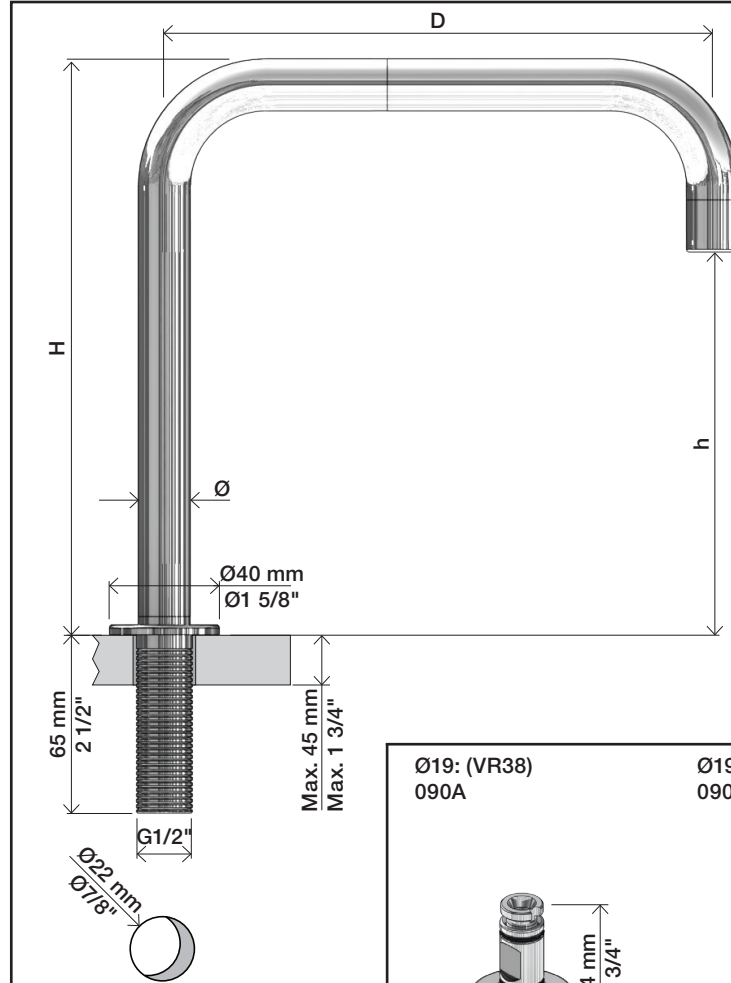

VOLA 090, 090A, 090B:
 VOLA 090C, 090D, 090E:
 VOLA 090G, 090H, 090I, 090V:

1 - 4

VOLA 090FM:

5

Fitting instruction Monteringsvægledning
 Montageanleitung Montage hanledning
 Monteringsvejledning Manuel de montage

04/00045
 04/00109

www.vola.com

vola

mnt_090_V4_40999824
 21-11-2023

mm:	Ø	H	D	h
090	19	210	200	145
090A	19	110	85	40
090B	19	185	100	114
090C	24	185	100	114
090D	24	220	200	130
090E	24	170	200	65
090G	19	185	140	105
090H	19	265	220	155
090I	19	325	220	215
090V	19	355	145	270

Inches:	Ø	H	D	h
090	3/4"	8 1/4"	8"	5 3/4"
090A	3/4"	4 1/4"	3 1/2"	1 1/2"
090B	3/4"	7"	4"	4 1/2"
090C	1"	7"	4"	4 1/2"
090D	1"	8 3/4"	8"	5"
090E	1"	6 3/4"	8"	2 1/2"
090G	3/4"	7"	5 1/2"	4"
090H	3/4"	10 1/2"	8 5/8"	6"
090I	3/4"	12 3/4"	8 5/8"	8 1/2"
090V	3/4"	14"	5 3/4"	10 1/2"

VOLA 090E

Date
 Oct. 2014

Rev.
 1

Sheet
 SB 18.2

2500:

500: Ø10
500US: Ø3/8"

- VR1277K: VR22, VR2269, VR1277
- VR434: 2xVR455, VR445, VR446, VR502
- NR.11: VR20, VR22, VR1273, VR1274, VR1275

vola
Lunavej 2
DK-8700 Horsens
Tlf : + 45 7023 5500
sales@vola.com
www.vola.com