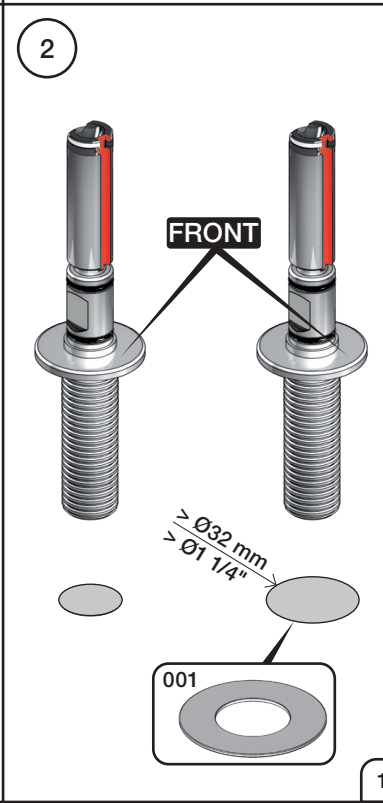

VOLA 090, 090A, 090B:
 VOLA 090C, 090D, 090E:
 VOLA 090G, 090H, 090I, 090V:

1 - 4

VOLA 090FM:

5

Fitting instruction Monteringsvægledning
 Montageanleitung Montage hanledning
 Monteringsvejledning Manuel de montage

04/00045
 04/00109

www.vola.com

vola

mnt_090_V4_40999824
 21-11-2023

mm:	Ø	H	D	h
090	19	210	200	145
090A	19	110	85	40
090B	19	185	100	114
090C	24	185	100	114
090D	24	220	200	130
090E	24	170	200	65
090G	19	185	140	105
090H	19	265	220	155
090I	19	325	220	215
090V	19	355	145	270

Inches:	Ø	H	D	h
090	3/4"	8 1/4"	8"	5 3/4"
090A	3/4"	4 1/4"	3 1/2"	1 1/2"
090B	3/4"	7"	4"	4 1/2"
090C	1"	7"	4"	4 1/2"
090D	1"	8 3/4"	8"	5"
090E	1"	6 3/4"	8"	2 1/2"
090G	3/4"	7"	5 1/2"	4"
090H	3/4"	10 1/2"	8 5/8"	6"
090I	3/4"	12 3/4"	8 5/8"	8 1/2"
090V	3/4"	14"	5 3/4"	10 1/2"

VOLA 090E

Date
 Oct. 2014

Rev.
 1

Sheet
 SB 18.2

2500:

500: Ø10
500US: Ø3/8"

- VR1277K: VR22, VR2269, VR1277
- VR434: 2xVR455, VR445, VR446, VR502
- NR.11: VR20, VR22, VR1273, VR1274, VR1275

vola
Lunavej 2
DK-8700 Horsens
Tlf : + 45 7023 5500
sales@vola.com
www.vola.com