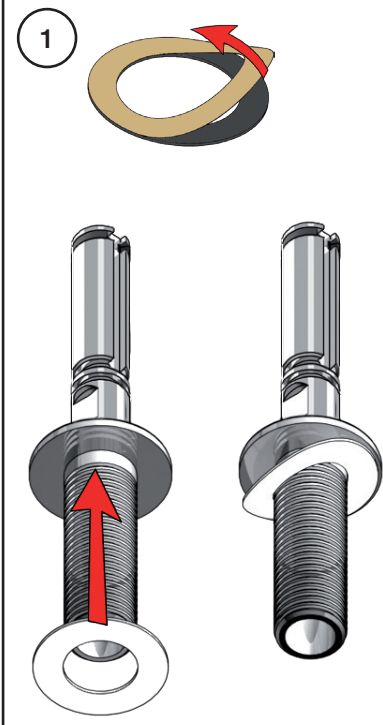

VOLA 090, 090A, 090B:
 VOLA 090C, 090D, 090E:
 VOLA 090G, 090H, 090I, 090V:

1 - 4

VOLA 090FM:

5

Fitting instruction Monteringsvægledning
 Montageanleitung Montage hanledning
 Monteringsvejledning Manuel de montage

04/00045
 04/00109

www.vola.com

vola

mnt_090_V4_40999824
 21-11-2023

mm:	Ø	H	D	h
090	19	210	200	145
090A	19	110	85	40
090B	19	185	100	114
090C	24	185	100	114
090D	24	220	200	130
090E	24	170	200	65
090G	19	185	140	105
090H	19	265	220	155
090I	19	325	220	215
090V	19	355	145	270

Inches:	Ø	H	D	h
090	3/4"	8 1/4"	8"	5 3/4"
090A	3/4"	4 1/4"	3 1/2"	1 1/2"
090B	3/4"	7"	4"	4 1/2"
090C	1"	7"	4"	4 1/2"
090D	1"	8 3/4"	8"	5"
090E	1"	6 3/4"	8"	2 1/2"
090G	3/4"	7"	5 1/2"	4"
090H	3/4"	10 1/2"	8 5/8"	6"
090I	3/4"	12 3/4"	8 5/8"	8 1/2"
090V	3/4"	14"	5 3/4"	10 1/2"

VOLA 090E

Date
 Oct. 2014

Rev.
 1

Sheet
 SB 18.2

2500:

500: Ø10
500US: Ø3/8"

- VR1277K: VR22, VR2269, VR1277
- VR434: 2xVR455, VR445, VR446, VR502
- NR.11: VR20, VR22, VR1273, VR1274, VR1275

vola
Lunavej 2
DK-8700 Horsens
Tlf : + 45 7023 5500
sales@vola.com
www.vola.com