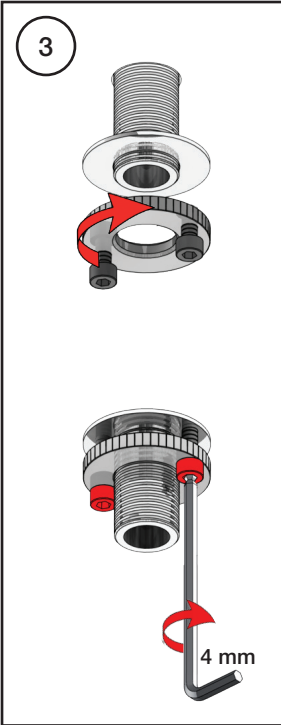

VOLA 090, 090A, 090B:
 VOLA 090C, 090D, 090E:
 VOLA 090G, 090H, 090I, 090V:

1 - 4

VOLA 090FM:

5

Fitting instruction Monteringsvægledning
 Montageanleitung Montage hanledning
 Monteringsvejledning Manuel de montage

04/00045
 04/00109

www.vola.com

vola

mnt_090_V4_40999824
 21-11-2023

mm:	Ø	H	D	h
090	19	210	200	145
090A	19	110	85	40
090B	19	185	100	114
090C	24	185	100	114
090D	24	220	200	130
090E	24	170	200	65
090G	19	185	140	105
090H	19	265	220	155
090I	19	325	220	215
090V	19	355	145	270

Inches:	Ø	H	D	h
090	3/4"	8 1/4"	8"	5 3/4"
090A	3/4"	4 1/4"	3 1/2"	1 1/2"
090B	3/4"	7"	4"	4 1/2"
090C	1"	7"	4"	4 1/2"
090D	1"	8 3/4"	8"	5"
090E	1"	6 3/4"	8"	2 1/2"
090G	3/4"	7"	5 1/2"	4"
090H	3/4"	10 1/2"	8 5/8"	6"
090I	3/4"	12 3/4"	8 5/8"	8 1/2"
090V	3/4"	14"	5 3/4"	10 1/2"

VOLA 090E

Date
 Oct. 2014

Rev.
 1

Sheet
 SB 18.2

2500:

500: Ø10
500US: Ø3/8"

- VR1277K: VR22, VR2269, VR1277
- VR434: 2xVR455, VR445, VR446, VR502
- NR.11: VR20, VR22, VR1273, VR1274, VR1275

vola
Lunavej 2
DK-8700 Horsens
Tlf : + 45 7023 5500
sales@vola.com
www.vola.com