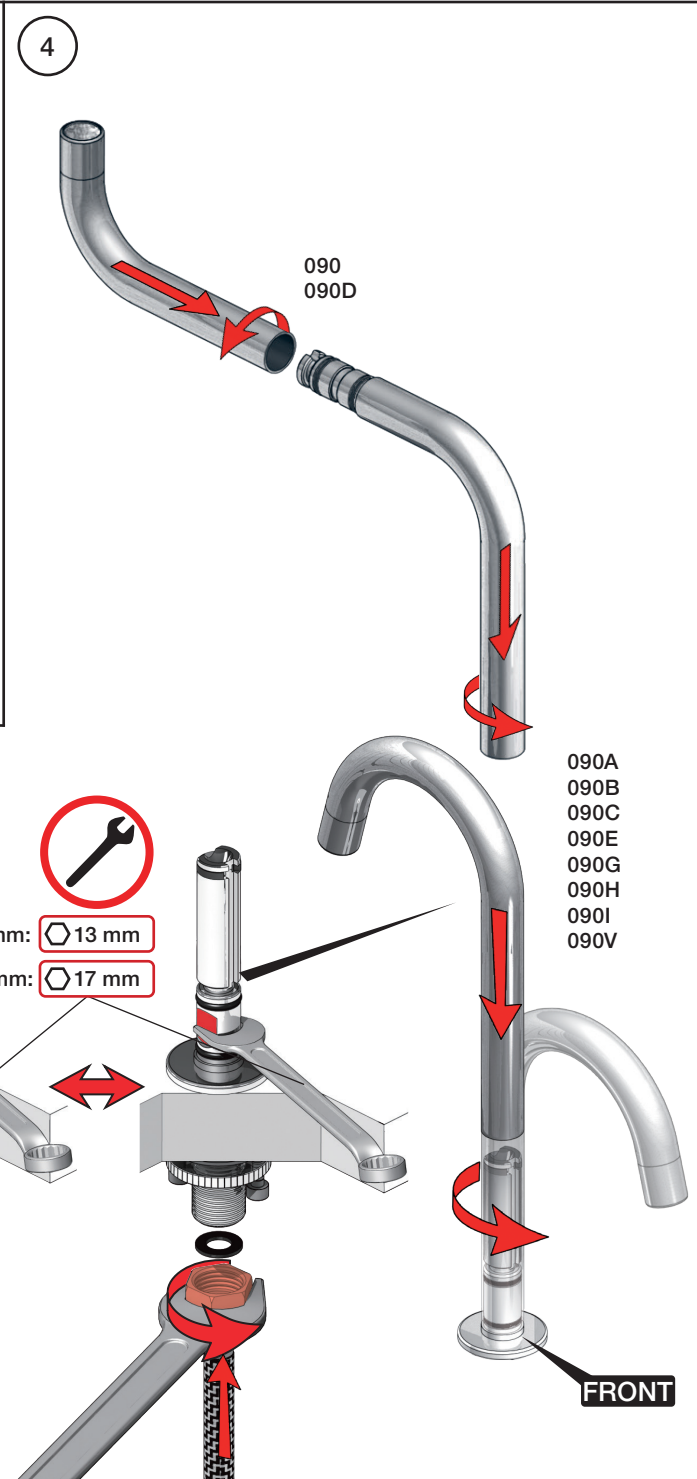

VOLA 090, 090A, 090B:
 VOLA 090C, 090D, 090E:
 VOLA 090G, 090H, 090I, 090V:

1 - 4

VOLA 090FM:

5

Fitting instruction Monteringsvægledning
 Montageanleitung Montage hanledning
 Monteringsvejledning Manuel de montage

Inches:	Ø	H	D	h
090	3/4"	8 1/4"	8"	5 3/4"
090A	3/4"	4 1/4"	3 1/2"	1 1/2"
090B	3/4"	7"	4"	4 1/2"
090C	1"	7"	4"	4 1/2"
090D	1"	8 3/4"	8"	5"
090E	1"	6 3/4"	8"	2 1/2"
090G	3/4"	7"	5 1/2"	4"
090H	3/4"	10 1/2"	8 5/8"	6"
090I	3/4"	12 3/4"	8 5/8"	8 1/2"
090V	3/4"	14"	5 3/4"	10 1/2"

vola

- NR11: VR20, VR22, VR1273, VR1274, VR1275
- VR090D/C: VR623, VR624C, 4xVR631, VR1902
- VR1277K: VR22, VR2269, VR1277
- VR434: VR261, VR263, VR440, VR442, 2xVR455
- VR437: VR97, VR98, 2xVR444, VR450, VR451

VOLA 090E

Date
 Oct. 2014

Rev.
 1

Sheet
 SB 18.2

2500:

500: Ø10
500US: Ø3/8"

- VR1277K: VR22, VR2269, VR1277
- VR434: 2xVR455, VR445, VR446, VR502
- NR.11: VR20, VR22, VR1273, VR1274, VR1275

vola
Lunavej 2
DK-8700 Horsens
Tlf : + 45 7023 5500
sales@vola.com
www.vola.com