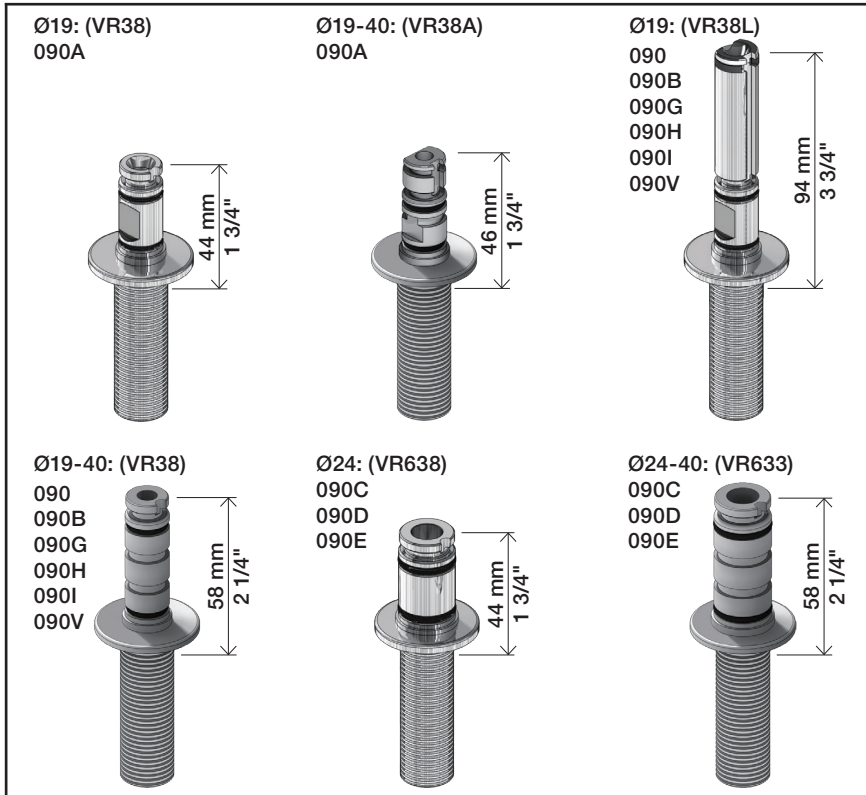

VOLA 090, 090A, 090B:
 VOLA 090C, 090D, 090E:
 VOLA 090G, 090H, 090I, 090V:

1 - 4

VOLA 090FM:

5

Fitting instruction Monteringsvægledning
 Montageanleitung Montage hanledning
 Monteringsvejledning Manuel de montage

04/00045
 04/00109

www.vola.com

mnt_090_V4_40999824
 21-11-2023

mm:	Ø	H	D	h
090	19	210	200	145
090A	19	110	85	40
090B	19	185	100	114
090C	24	185	100	114
090D	24	220	200	130
090E	24	170	200	65
090G	19	185	140	105
090H	19	265	220	155
090I	19	325	220	215
090V	19	355	145	270

Inches:	Ø	H	D	h
090	3/4"	8 1/4"	8"	5 3/4"
090A	3/4"	4 1/4"	3 1/2"	1 1/2"
090B	3/4"	7"	4"	4 1/2"
090C	1"	7"	4"	4 1/2"
090D	1"	8 3/4"	8"	5"
090E	1"	6 3/4"	8"	2 1/2"
090G	3/4"	7"	5 1/2"	4"
090H	3/4"	10 1/2"	8 5/8"	6"
090I	3/4"	12 3/4"	8 5/8"	8 1/2"
090V	3/4"	14"	5 3/4"	10 1/2"

VOLA 090D

Date
 Oct. 14

Rev.
 1

Sheet
 SB 18.1

2500:

500: Ø10
500US: Ø3/8"

VR1277K: VR22, VR2269, VR1277
 VR434: 2xVR455, VR445, VR446, VR502
 NR.11: VR20, VR22, VR1273, VR1274, VR1275

vola
 Lunavej 2
 DK-8700 Horsens
 Tlf : + 45 7023 5500
 sales@vola.com
 www.vola.com