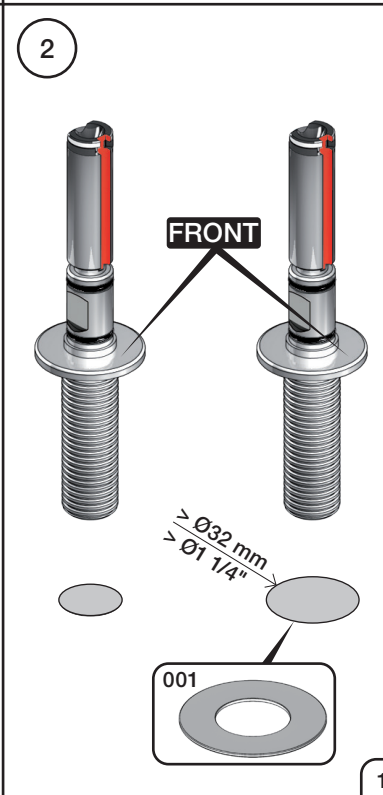

VOLA 090, 090A, 090B:
 VOLA 090C, 090D, 090E:
 VOLA 090G, 090H, 090I, 090V:

1 - 4

VOLA 090FM:

5

Fitting instruction Monteringsvægledning
 Montageanleitung Montage hanledning
 Monteringsvejledning Manuel de montage

04/00045
 04/00109

www.vola.com

mnt_090_V4_40999824
 21-11-2023

mm:	Ø	H	D	h
090	19	210	200	145
090A	19	110	85	40
090B	19	185	100	114
090C	24	185	100	114
090D	24	220	200	130
090E	24	170	200	65
090G	19	185	140	105
090H	19	265	220	155
090I	19	325	220	215
090V	19	355	145	270

Inches:	Ø	H	D	h
090	3/4"	8 1/4"	8"	5 3/4"
090A	3/4"	4 1/4"	3 1/2"	1 1/2"
090B	3/4"	7"	4"	4 1/2"
090C	1"	7"	4"	4 1/2"
090D	1"	8 3/4"	8"	5"
090E	1"	6 3/4"	8"	2 1/2"
090G	3/4"	7"	5 1/2"	4"
090H	3/4"	10 1/2"	8 5/8"	6"
090I	3/4"	12 3/4"	8 5/8"	8 1/2"
090V	3/4"	14"	5 3/4"	10 1/2"

VOLA 090D

Date
 Oct. 14

Rev.
 1

Sheet
 SB 18.1

2500:

500: Ø10
500US: Ø3/8"

VR1277K: VR22, VR2269, VR1277
 VR434: 2xVR455, VR445, VR446, VR502
 NR.11: VR20, VR22, VR1273, VR1274, VR1275

vola
 Lunavej 2
 DK-8700 Horsens
 Tlf : + 45 7023 5500
 sales@vola.com
 www.vola.com