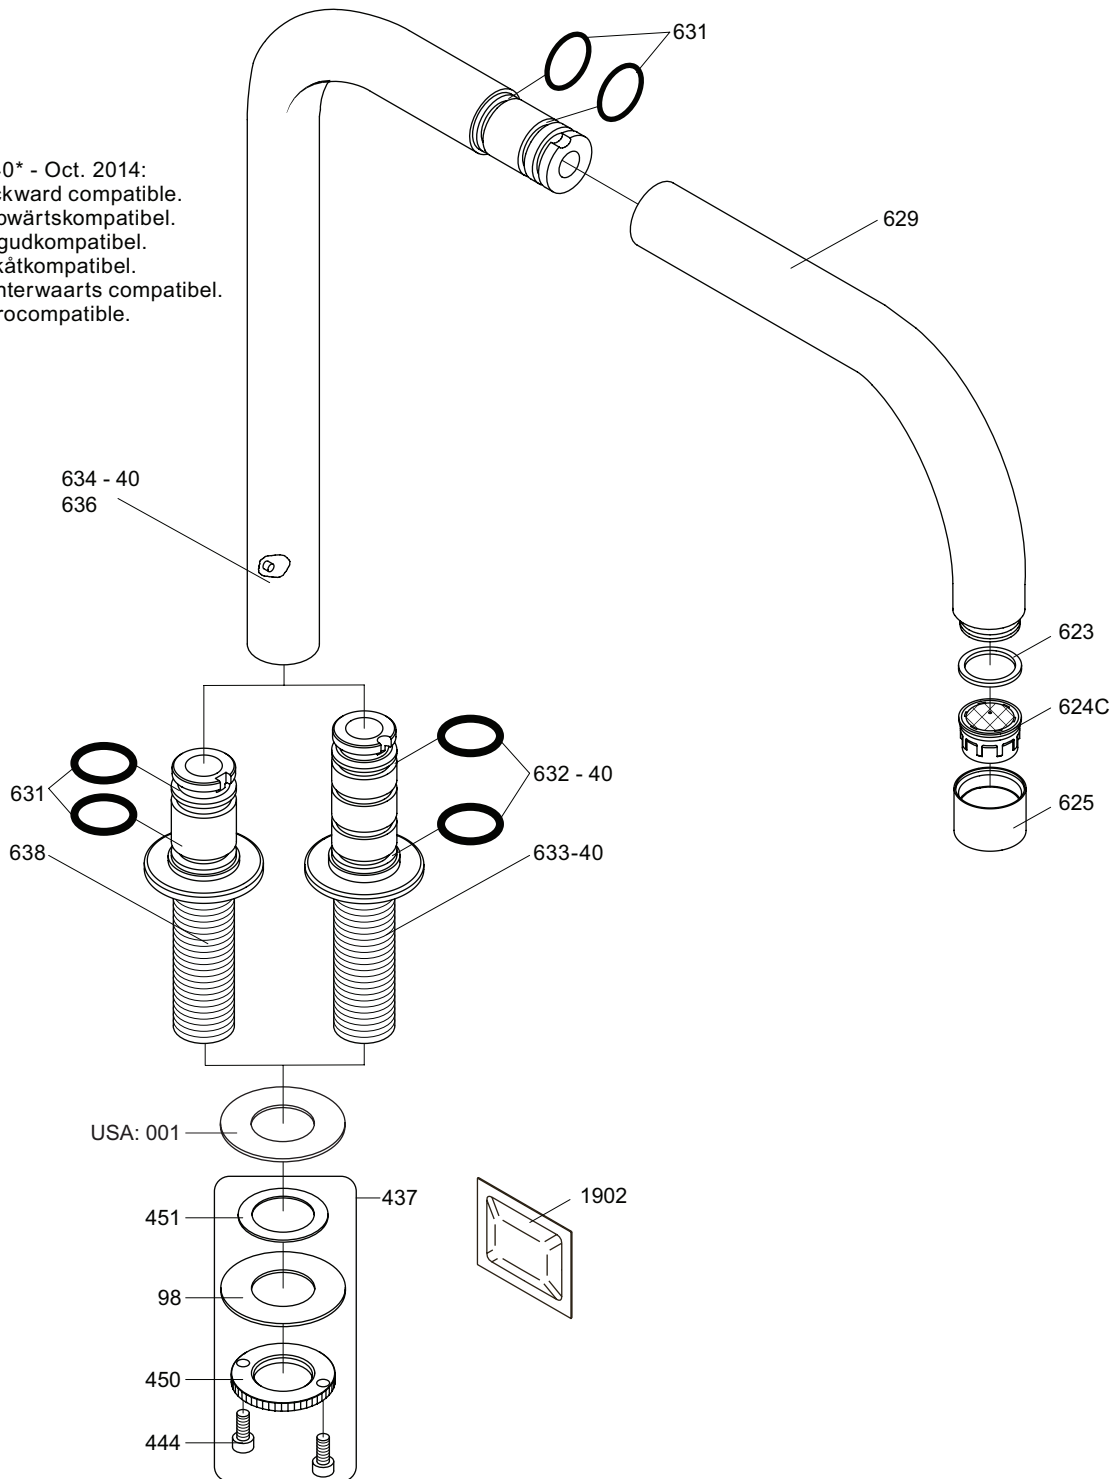

Inches:	Ø	H	D	h
090	3/4"	8 1/4"	8"	5 3/4"
090A	3/4"	4 1/4"	3 1/2"	1 1/2"
090B	3/4"	7"	4"	4 1/2"
090C	1"	7"	4"	4 1/2"
090D	1"	8 3/4"	8"	5"
090E	1"	6 3/4"	8"	2 1/2"
090G	3/4"	7"	5 1/2"	4"
090H	3/4"	10 1/2"	8 5/8"	6"
090I	3/4"	12 3/4"	8 5/8"	8 1/2"
090V	3/4"	14"	5 3/4"	10 1/2"

500/2500:

- NR11: VR20, VR22, VR1273, VR1274, VR1275
- VR090D/C: VR623, VR624C, 4xVR631, VR1902
- VR1277K: VR22, VR2269, VR1277
- VR434: VR261, VR263, VR440, VR442, 2xVR455
- VR437: VR97, VR98, 2xVR444, VR450, VR451

vola
 Lunavej 2
 DK-8700 Horsens
 Tlf : + 45 7023 5500
 sales@vola.com
 www.vola.com

VOLA SC5, SC7

Date
Jan. 23

Rev.
2

Sheet
SB 27.64

634D-40* - Oct. 2014:
 Not backward compatible.
 Nicht abwärtskompatibel.
 Ikke bagudkompatibel.
 Inte bakåtcompatibel.
 Niet achterwaarts compatibel.
 Pas rétrocompatible.

VOLA 090D

Date
 Oct. 14

Rev.
 1

Sheet
 SB 18.1

2500:

500: Ø10
500US: Ø3/8"

VR1277K: VR22, VR2269, VR1277
 VR434: 2xVR455, VR445, VR446, VR502
 NR.11: VR20, VR22, VR1273, VR1274, VR1275

vola
 Lunavej 2
 DK-8700 Horsens
 Tlf : + 45 7023 5500
 sales@vola.com
 www.vola.com