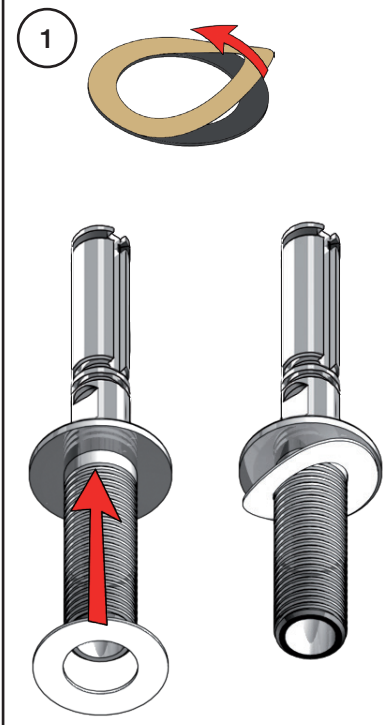

VOLA 090, 090A, 090B:
 VOLA 090C, 090D, 090E:
 VOLA 090G, 090H, 090I, 090V:

1 - 4

VOLA 090FM:

5

Fitting instruction Monteringsvægledning
 Montageanleitung Montage hanledning
 Monteringsvejledning Manuel de montage

04/00045
 04/00109

www.vola.com

mnt_090_V4_40999824
 21-11-2023

mm:	Ø	H	D	h
090	19	210	200	145
090A	19	110	85	40
090B	19	185	100	114
090C	24	185	100	114
090D	24	220	200	130
090E	24	170	200	65
090G	19	185	140	105
090H	19	265	220	155
090I	19	325	220	215
090V	19	355	145	270

Inches:	Ø	H	D	h
090	3/4"	8 1/4"	8"	5 3/4"
090A	3/4"	4 1/4"	3 1/2"	1 1/2"
090B	3/4"	7"	4"	4 1/2"
090C	1"	7"	4"	4 1/2"
090D	1"	8 3/4"	8"	5"
090E	1"	6 3/4"	8"	2 1/2"
090G	3/4"	7"	5 1/2"	4"
090H	3/4"	10 1/2"	8 5/8"	6"
090I	3/4"	12 3/4"	8 5/8"	8 1/2"
090V	3/4"	14"	5 3/4"	10 1/2"

VOLA 090D

Date
 Oct. 14

Rev.
 1

Sheet
 SB 18.1

2500:

500: Ø10
500US: Ø3/8"

VR1277K: VR22, VR2269, VR1277
 VR434: 2xVR455, VR445, VR446, VR502
 NR.11: VR20, VR22, VR1273, VR1274, VR1275

vola
 Lunavej 2
 DK-8700 Horsens
 Tlf : + 45 7023 5500
 sales@vola.com
 www.vola.com