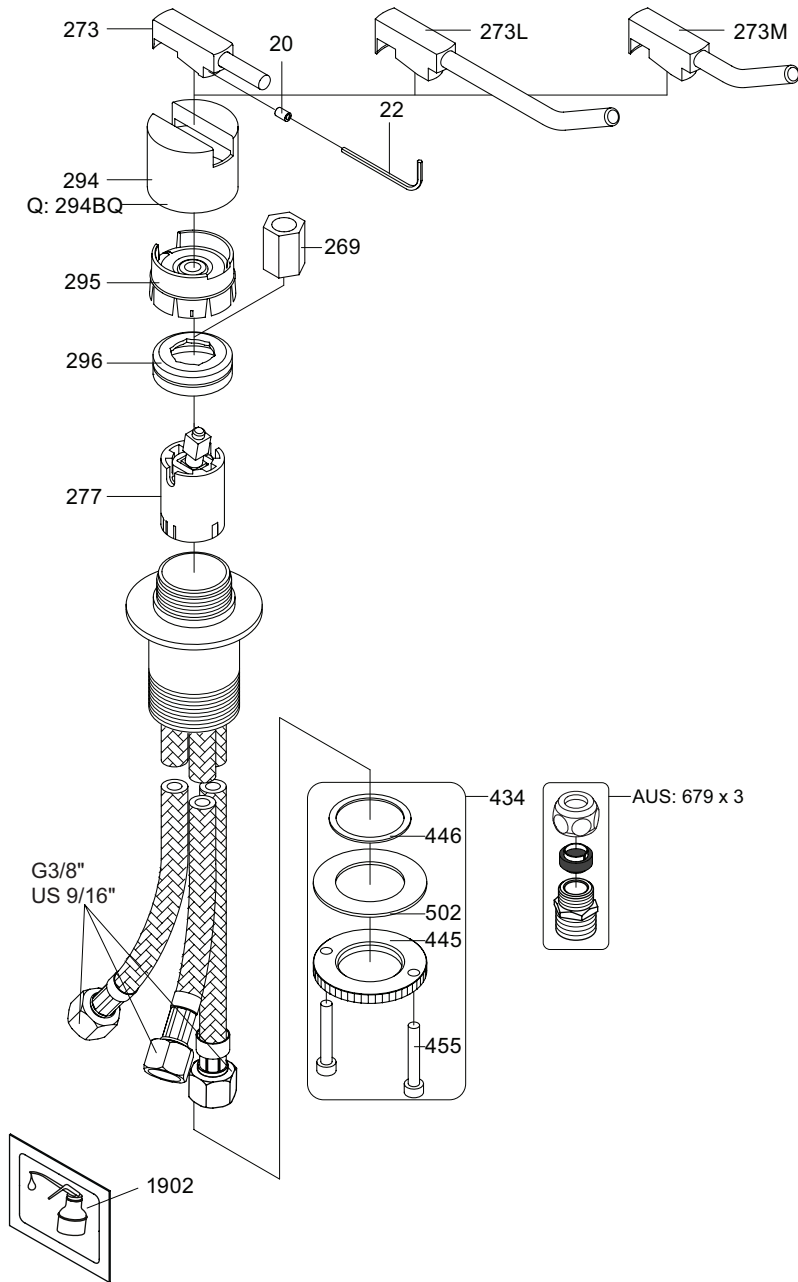

Max. 65°C, 150°F

4A

mm:	H	D	h
090	210	200	145
090A	110	85	40
090B	185	100	114
090C	185	100	114
090D	220	200	130
090E	170	200	65
090G	185	140	105
090H	265	230	155
090I	325	230	216
090V	355	145	270

Inches:	H	D	h
090	8 1/2"	8"	5 3/4"
090A	4 1/4"	3 1/2"	1 1/2"
090B	7"	4"	4 1/2"
090C	7"	4"	4 1/2"
090D	8 3/4"	8"	5"
090E	6 3/4"	8"	2 1/2"
090G	7"	5 1/2"	4"
090H	10 1/2"	9"	6"
090I	12 3/4"	9"	8 1/2"
090V	14"	5 3/4"	10 1/2"

vola

Fitting instruction  
 Montageanleitung  
 Monteringsvejledning  
 Monteringsvægledning  
 Montage hanleiding  
 Manuel de montage

3

4

5

VR277K: VR22, VR269, VR277  
 VR297: VR20, VR22, VR269, VR273, VR277, VR294, VR295, VR296  
 VR434: VR261, VR263, VR440, VR442, 2xVR455  
 VR435: VR63, 2xVR444, VR447, VR448  
 VR436: VR63, 2xVR444, VR448, VR449

# VOLA SC4

Date  
Jan. 23

Rev.  
3

Sheet  
SB 27.63

500:

500: Ø10  
500US: Ø3/8"

- VR277K: VR22, VR269, VR277
- VR297: VR20, VR22, VR269, VR273, VR277, VR294, VR295, VR296
- VR434: 2xVR444, VR445, 2xVR455, VR502
- NR.10: VR20, VR22, VR273, VR294, VR295