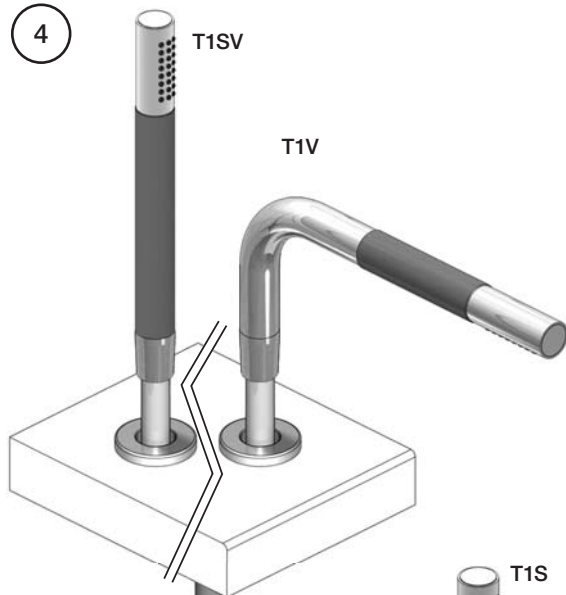

vola

Fitting instruction  
 Montageanleitung  
 Monteringsvejledning  
 Monteringsvægledning  
 Montage hanleiding  
 Manuel de montage

3

4

5

VR277K: VR22, VR269, VR277  
 VR297: VR20, VR22, VR269, VR273, VR277, VR294, VR295, VR296  
 VR434: VR261, VR263, VR440, VR442, 2xVR455  
 VR435: VR63, 2xVR444, VR447, VR448  
 VR436: VR63, 2xVR444, VR448, VR449

# VOLA SC4

Date  
Jan. 23

Rev.  
3

Sheet  
SB 27.63

500:

500: Ø10  
500US: Ø3/8"

- VR277K: VR22, VR269, VR277
- VR297: VR20, VR22, VR269, VR273, VR277, VR294, VR295, VR296
- VR434: 2xVR444, VR445, 2xVR455, VR502
- NR.10: VR20, VR22, VR273, VR294, VR295