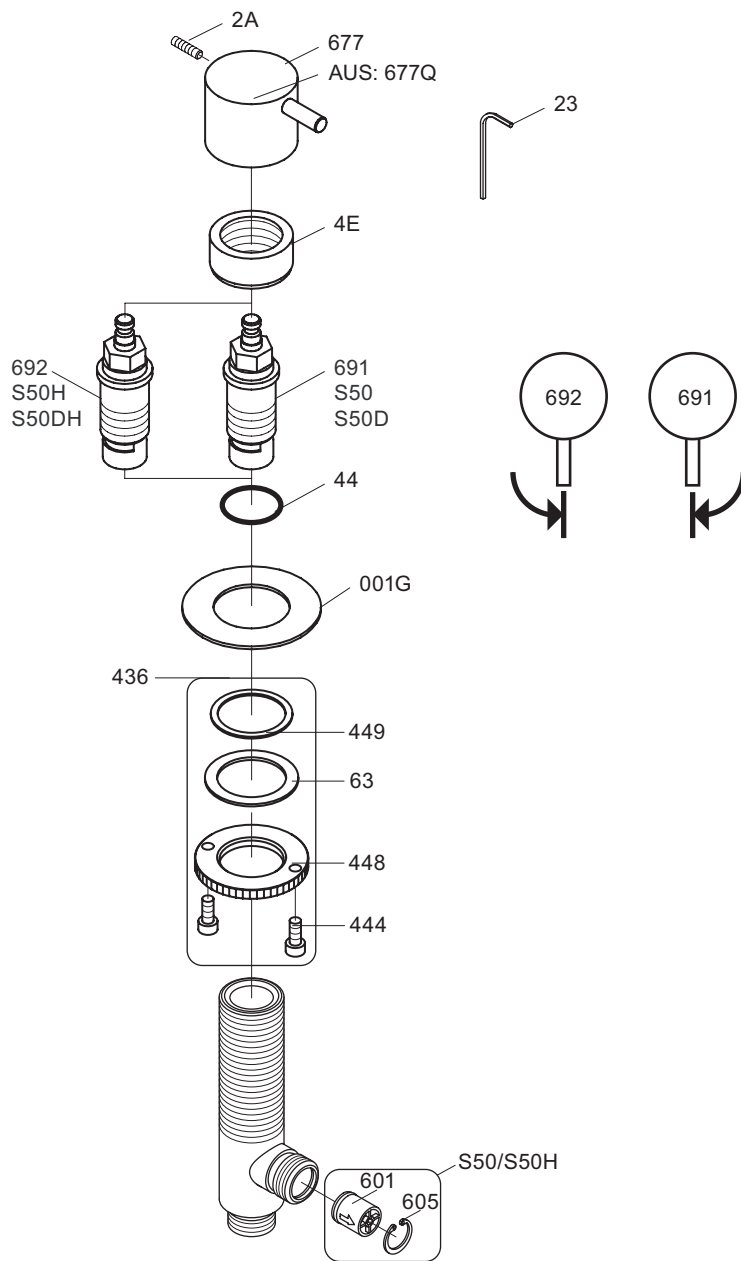

Max. 65°C, 150°F

4A

mm:	H	D	h
090	210	200	145
090A	110	85	40
090B	185	100	114
090C	185	100	114
090D	220	200	130
090E	170	200	65
090G	185	140	105
090H	265	230	155
090I	325	230	216
090V	355	145	270

Inches:	H	D	h
090	8 1/2"	8"	5 3/4"
090A	4 1/4"	3 1/2"	1 1/2"
090B	7"	4"	4 1/2"
090C	7"	4"	4 1/2"
090D	8 3/4"	8"	5"
090E	6 3/4"	8"	2 1/2"
090G	7"	5 1/2"	4"
090H	10 1/2"	9"	6"
090I	12 3/4"	9"	8 1/2"
090V	14"	5 3/4"	10 1/2"

vola

Fitting instruction  
 Montageanleitung  
 Monteringsvejledning  
 Monteringsvægledning  
 Montage hanleiding  
 Manuel de montage

3

4

5

VR277K: VR22, VR269, VR277  
 VR297: VR20, VR22, VR269, VR273, VR277, VR294, VR295, VR296  
 VR434: VR261, VR263, VR440, VR442, 2xVR455  
 VR435: VR63, 2xVR444, VR447, VR448  
 VR436: VR63, 2xVR444, VR448, VR449

# VOLA SC4

Date  
Jan. 23

Rev.  
3

Sheet  
SB 27.63

500:

500: Ø10  
500US: Ø3/8"

- VR277K: VR22, VR269, VR277
- VR297: VR20, VR22, VR269, VR273, VR277, VR294, VR295, VR296
- VR434: 2xVR444, VR445, 2xVR455, VR502
- NR.10: VR20, VR22, VR273, VR294, VR295