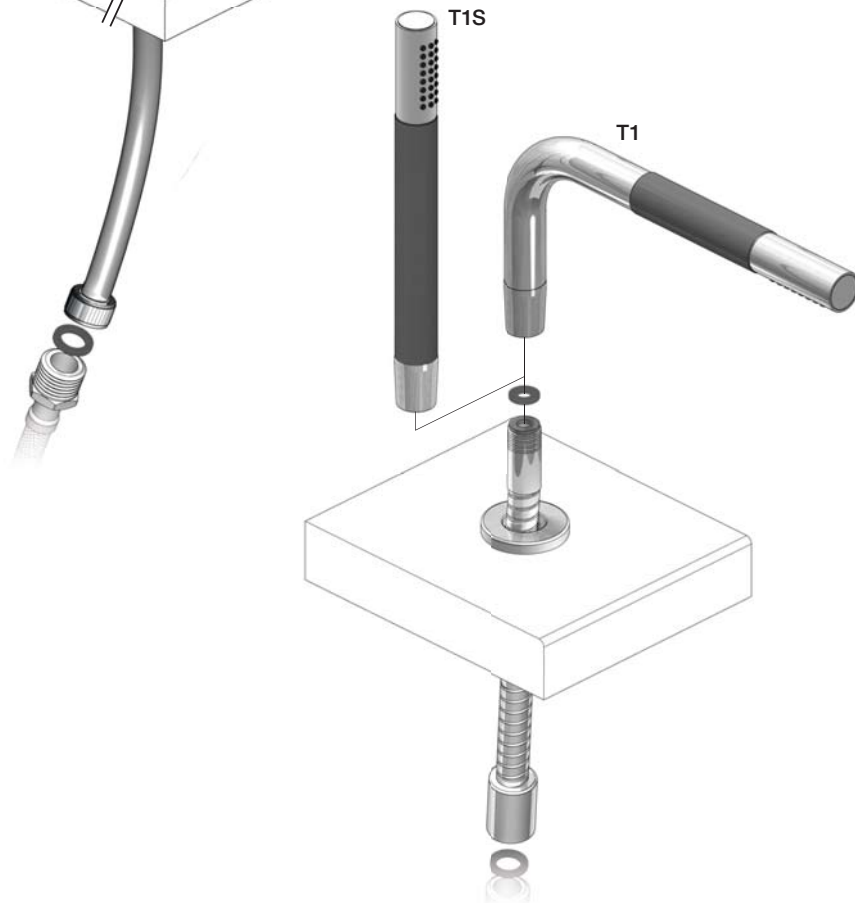

vola

Fitting instruction  
 Montageanleitung  
 Monteringsvejledning  
 Monteringsvægledning  
 Montage hanleiding  
 Manuel de montage

3

4

5

VR277K: VR22, VR269, VR277  
 VR297: VR20, VR22, VR269, VR273, VR277, VR294, VR295, VR296  
 VR434: VR261, VR263, VR440, VR442, 2xVR455  
 VR435: VR63, 2xVR444, VR447, VR448  
 VR436: VR63, 2xVR444, VR448, VR449

# VOLA SC4

Date  
Jan. 23

Rev.  
3

Sheet  
SB 27.63

500:

500: Ø10  
500US: Ø3/8"

- VR277K: VR22, VR269, VR277
- VR297: VR20, VR22, VR269, VR273, VR277, VR294, VR295, VR296
- VR434: 2xVR444, VR445, 2xVR455, VR502
- NR.10: VR20, VR22, VR273, VR294, VR295