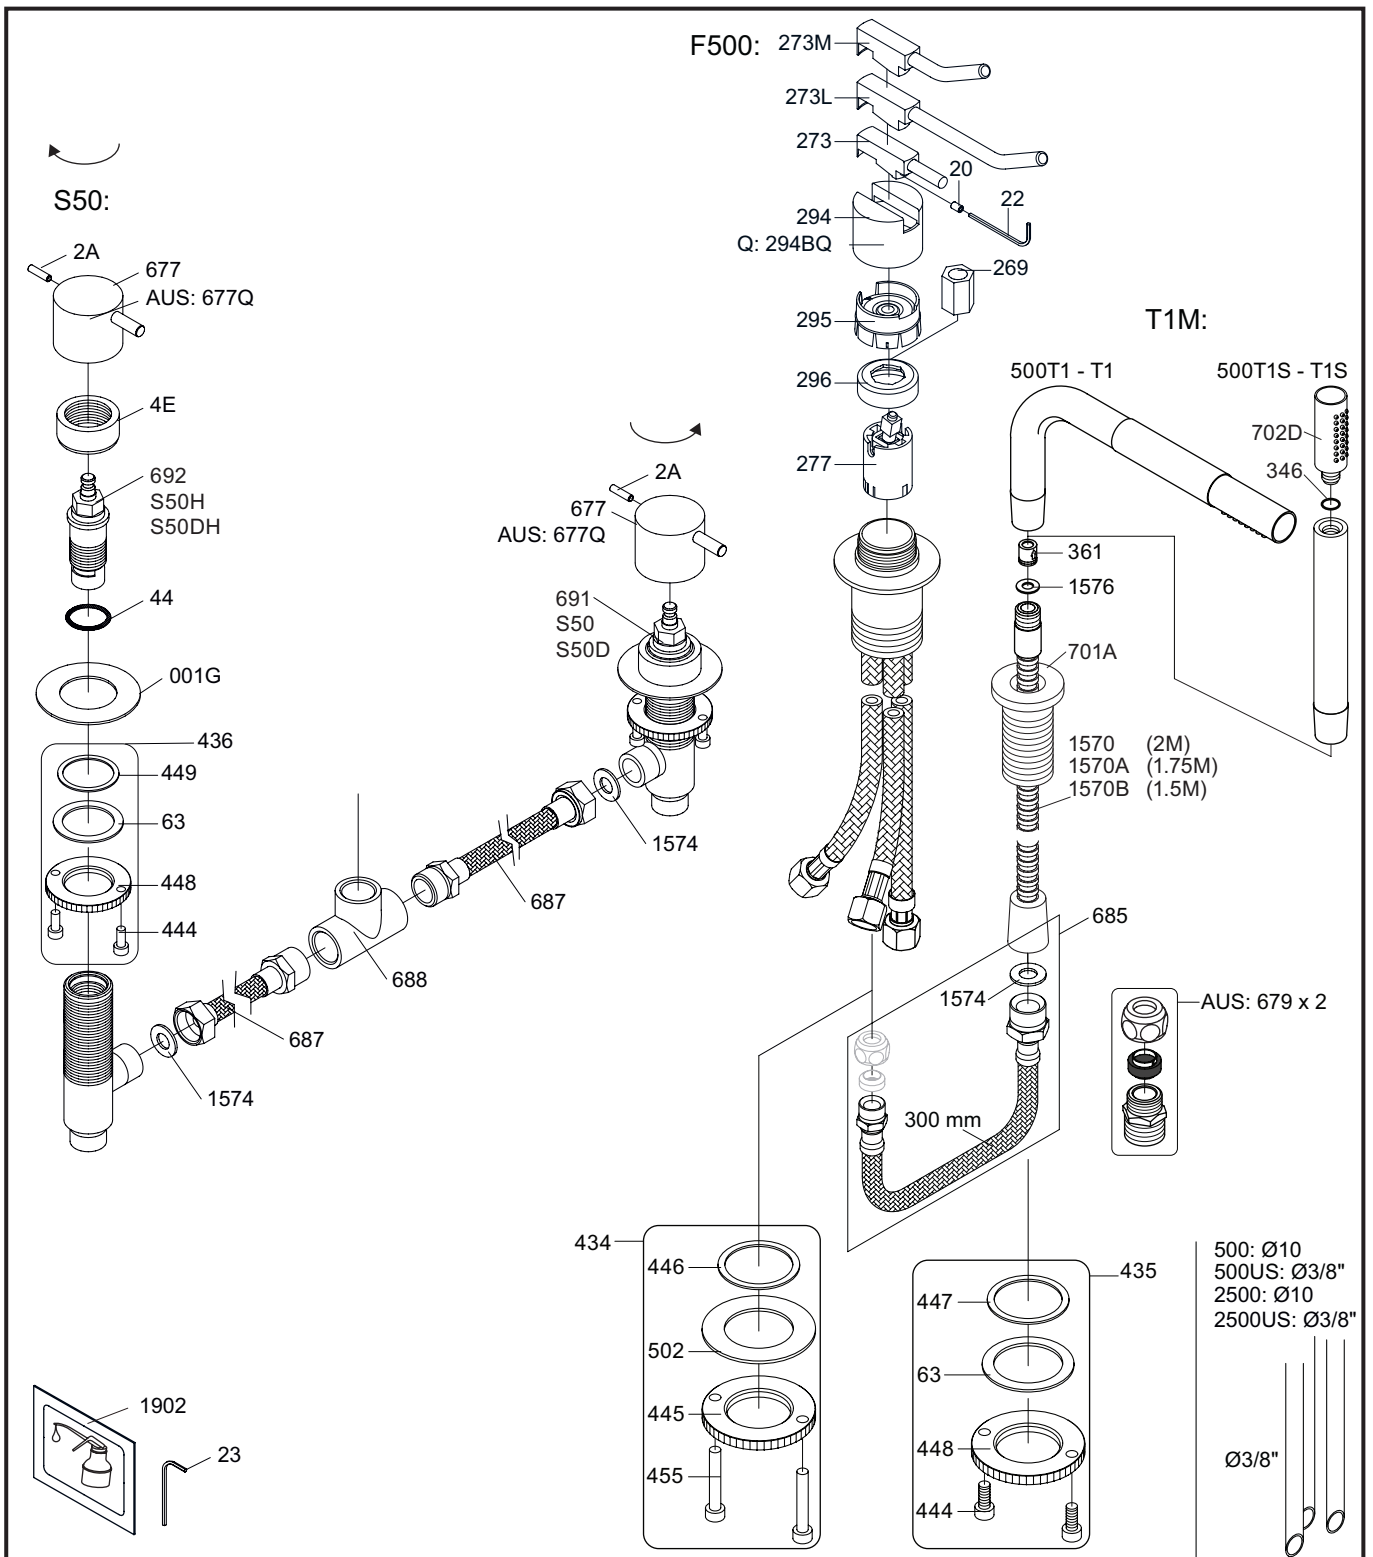

Max. 65°C, 150°F

4A

mm:	H	D	h
090	210	200	145
090A	110	85	40
090B	185	100	114
090C	185	100	114
090D	220	200	130
090E	170	200	65
090G	185	140	105
090H	265	230	155
090I	325	230	216
090V	355	145	270

Inches:	H	D	h
090	8 1/2"	8"	5 3/4"
090A	4 1/4"	3 1/2"	1 1/2"
090B	7"	4"	4 1/2"
090C	7"	4"	4 1/2"
090D	8 3/4"	8"	5"
090E	6 3/4"	8"	2 1/2"
090G	7"	5 1/2"	4"
090H	10 1/2"	9"	6"
090I	12 3/4"	9"	8 1/2"
090V	14"	5 3/4"	10 1/2"

vola

Fitting instruction  
 Montageanleitung  
 Monteringsvejledning  
 Monteringsvægledning  
 Montage hanleiding  
 Manuel de montage

3

4

5

VR277K: VR22, VR269, VR277  
 VR297: VR20, VR22, VR269, VR273, VR277, VR294, VR295, VR296  
 VR434: VR261, VR263, VR440, VR442, 2xVR455  
 VR435: VR63, 2xVR444, VR447, VR448  
 VR436: VR63, 2xVR444, VR448, VR449

# VOLA SC4

Date  
Jan. 23

Rev.  
3

Sheet  
SB 27.63

500:

500: Ø10  
500US: Ø3/8"

- VR277K: VR22, VR269, VR277
- VR297: VR20, VR22, VR269, VR273, VR277, VR294, VR295, VR296
- VR434: 2xVR444, VR445, 2xVR455, VR502
- NR.10: VR20, VR22, VR273, VR294, VR295