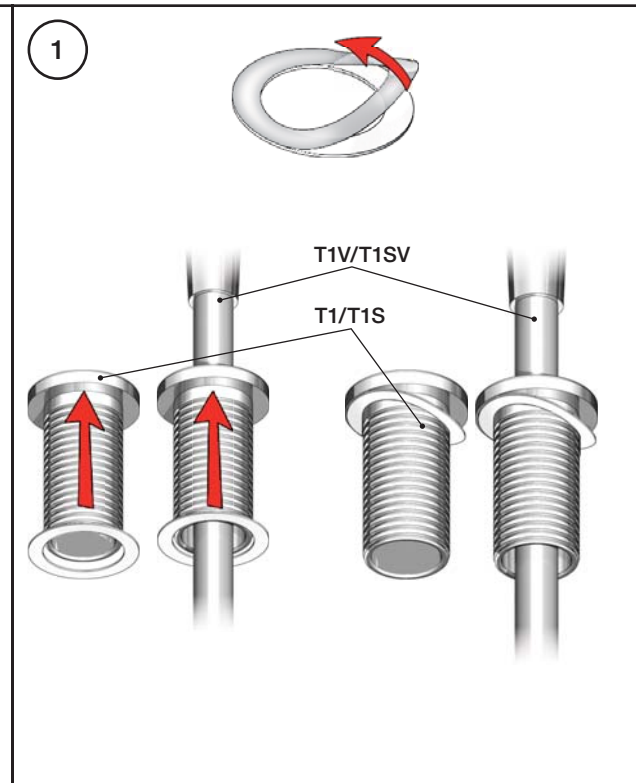

Max. 65°C, 150°F

4A

mm:	H	D	h
090	210	200	145
090A	110	85	40
090B	185	100	114
090C	185	100	114
090D	220	200	130
090E	170	200	65
090G	185	140	105
090H	265	230	155
090I	325	230	216
090V	355	145	270

Inches:	H	D	h
090	8 1/2"	8"	5 3/4"
090A	4 1/4"	3 1/2"	1 1/2"
090B	7"	4"	4 1/2"
090C	7"	4"	4 1/2"
090D	8 3/4"	8"	5"
090E	6 3/4"	8"	2 1/2"
090G	7"	5 1/2"	4"
090H	10 1/2"	9"	6"
090I	12 3/4"	9"	8 1/2"
090V	14"	5 3/4"	10 1/2"

vola

Fitting instruction  
 Montageanleitung  
 Monteringsvejledning  
 Monteringsvægledning  
 Montage hanleiding  
 Manuel de montage

3

4

5

VR277K: VR22, VR269, VR277  
 VR297: VR20, VR22, VR269, VR273, VR277, VR294, VR295, VR296  
 VR434: VR261, VR263, VR440, VR442, 2xVR455  
 VR435: VR63, 2xVR444, VR447, VR448  
 VR436: VR63, 2xVR444, VR448, VR449

# VOLA SC4

Date  
Jan. 23

Rev.  
3

Sheet  
SB 27.63

500:

500: Ø10  
500US: Ø3/8"

- VR277K: VR22, VR269, VR277
- VR297: VR20, VR22, VR269, VR273, VR277, VR294, VR295, VR296
- VR434: 2xVR444, VR445, 2xVR455, VR502
- NR.10: VR20, VR22, VR273, VR294, VR295