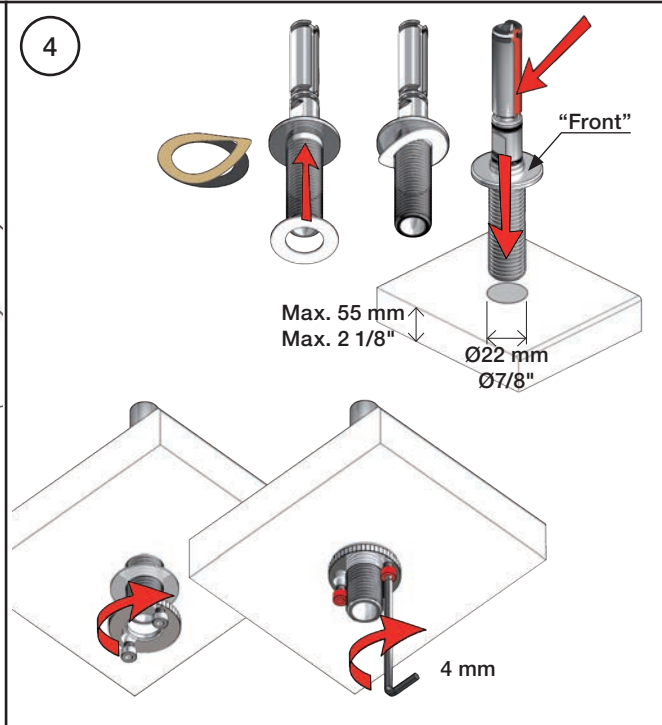

04/00115  
 04/00307  
 04/00340

www.vola.com

S50\_V9\_40999831  
 08-08-2024

**Data, 3 Bar/43.5 Psi:**

	l/min.	Gal/min.
S50:	32,0	8.5
KV3:	30,0	7.9
KV4:	9,0	2.4
KV10, 15:	9,0	2.4
HV5, 8, 10:	9,0	2.4
SC2, 4 (A24):	16,0	4.2
SC6, 8, 11, 13: (C)	26,0	6.9

Max. 65°C, 150°F

4A

mm:	H	D	h
090	210	200	145
090A	110	85	40
090B	185	100	114
090C	185	100	114
090D	220	200	130
090E	170	200	65
090G	185	140	105
090H	265	230	155
090I	325	230	216
090V	355	145	270

Inches:	H	D	h
090	8 1/2"	8"	5 3/4"
090A	4 1/4"	3 1/2"	1 1/2"
090B	7"	4"	4 1/2"
090C	7"	4"	4 1/2"
090D	8 3/4"	8"	5"
090E	6 3/4"	8"	2 1/2"
090G	7"	5 1/2"	4"
090H	10 1/2"	9"	6"
090I	12 3/4"	9"	8 1/2"
090V	14"	5 3/4"	10 1/2"

# VOLA SC4

Date  
Jan. 23

Rev.  
3

Sheet  
SB 27.63

500:

500: Ø10  
500US: Ø3/8"

- VR277K: VR22, VR269, VR277
- VR297: VR20, VR22, VR269, VR273, VR277, VR294, VR295, VR296
- VR434: 2xVR444, VR445, 2xVR455, VR502
- NR.10: VR20, VR22, VR273, VR294, VR295