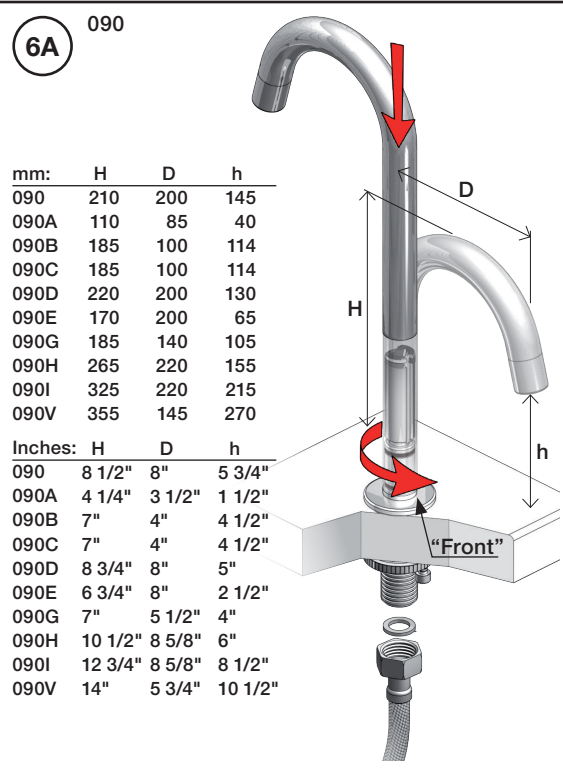

Max. 65°C, 150°F

4A

mm:	H	D	h
090	210	200	145
090A	110	85	40
090B	185	100	114
090C	185	100	114
090D	220	200	130
090E	170	200	65
090G	185	140	105
090H	265	230	155
090I	325	230	216
090V	355	145	270

Inches:	H	D	h
090	8 1/2"	8"	5 3/4"
090A	4 1/4"	3 1/2"	1 1/2"
090B	7"	4"	4 1/2"
090C	7"	4"	4 1/2"
090D	8 3/4"	8"	5"
090E	6 3/4"	8"	2 1/2"
090G	7"	5 1/2"	4"
090H	10 1/2"	9"	6"
090I	12 3/4"	9"	8 1/2"
090V	14"	5 3/4"	10 1/2"

04/00027  
 04/00038

**Data, 3 Bar /43.5 Psi:**

	l/min.	Gal/min.
500:	14,5	3,8
590:	9,0	2,4
500-T1:	11,0	2,9
2500:	18,7	4,9
SC1:	18,7	4,9
SC5, 7:	18,0	4,8
SC9:	11,0	2,9

Max. 65°C, 150°F

500/2500:

www.vola.com  
 500 - 2500\_V0\_40998137  
 02-10-2023

vola

Fitting instruction  
 Montageanleitung  
 Monteringsvejledning  
 Monteringsvægledning  
 Montage hanleiding  
 Manuel de montage

3

4

5

VR277K: VR22, VR269, VR277  
 VR297: VR20, VR22, VR269, VR273, VR277, VR294, VR295, VR296  
 VR434: VR261, VR263, VR440, VR442, 2xVR455  
 VR435: VR63, 2xVR444, VR447, VR448  
 VR436: VR63, 2xVR444, VR448, VR449

# VOLA SC4

Date  
Jan. 23

Rev.  
3

Sheet  
SB 27.63

500:

500: Ø10  
500US: Ø3/8"

- VR277K: VR22, VR269, VR277
- VR297: VR20, VR22, VR269, VR273, VR277, VR294, VR295, VR296
- VR434: 2xVR444, VR445, 2xVR455, VR502
- NR.10: VR20, VR22, VR273, VR294, VR295