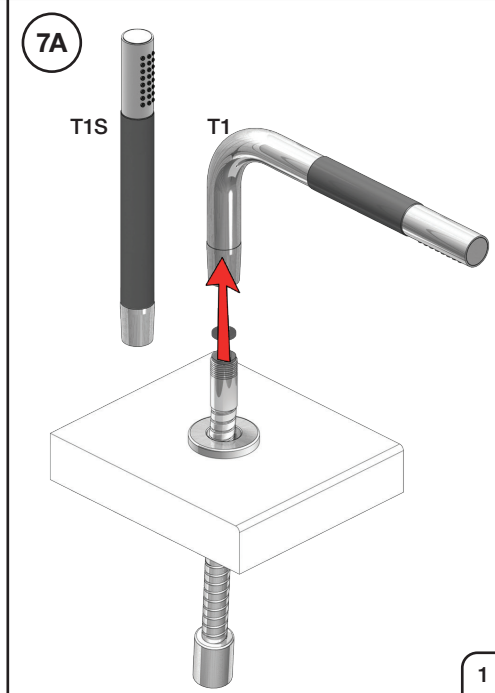

Max. 65°C, 150°F

4A

mm:	H	D	h
090	210	200	145
090A	110	85	40
090B	185	100	114
090C	185	100	114
090D	220	200	130
090E	170	200	65
090G	185	140	105
090H	265	230	155
090I	325	230	216
090V	355	145	270

Inches:	H	D	h
090	8 1/2"	8"	5 3/4"
090A	4 1/4"	3 1/2"	1 1/2"
090B	7"	4"	4 1/2"
090C	7"	4"	4 1/2"
090D	8 3/4"	8"	5"
090E	6 3/4"	8"	2 1/2"
090G	7"	5 1/2"	4"
090H	10 1/2"	9"	6"
090I	12 3/4"	9"	8 1/2"
090V	14"	5 3/4"	10 1/2"

vola

Fitting instruction  
 Montageanleitung  
 Monteringsvejledning  
 Monteringsvægledning  
 Montage hanleiding  
 Manuel de montage

3

4

5

VR277K: VR22, VR269, VR277  
 VR297: VR20, VR22, VR269, VR273, VR277, VR294, VR295, VR296  
 VR434: VR261, VR263, VR440, VR442, 2xVR455  
 VR435: VR63, 2xVR444, VR447, VR448  
 VR436: VR63, 2xVR444, VR448, VR449

# VOLA SC4

Date  
Jan. 23

Rev.  
3

Sheet  
SB 27.63

500:

500: Ø10  
500US: Ø3/8"

- VR277K: VR22, VR269, VR277
- VR297: VR20, VR22, VR269, VR273, VR277, VR294, VR295, VR296
- VR434: 2xVR444, VR445, 2xVR455, VR502
- NR.10: VR20, VR22, VR273, VR294, VR295