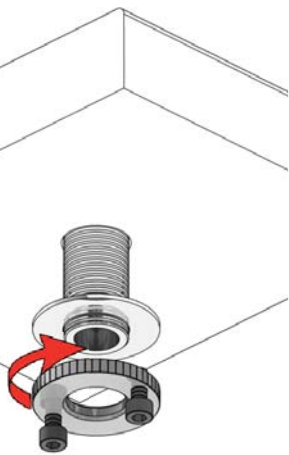

Max. 65°C, 150°F

4A

mm:	H	D	h
090	210	200	145
090A	110	85	40
090B	185	100	114
090C	185	100	114
090D	220	200	130
090E	170	200	65
090G	185	140	105
090H	265	230	155
090I	325	230	216
090V	355	145	270

Inches:	H	D	h
090	8 1/2"	8"	5 3/4"
090A	4 1/4"	3 1/2"	1 1/2"
090B	7"	4"	4 1/2"
090C	7"	4"	4 1/2"
090D	8 3/4"	8"	5"
090E	6 3/4"	8"	2 1/2"
090G	7"	5 1/2"	4"
090H	10 1/2"	9"	6"
090I	12 3/4"	9"	8 1/2"
090V	14"	5 3/4"	10 1/2"

vola

Fitting instruction  
 Montageanleitung  
 Monteringsvejledning  
 Monteringsvægledning  
 Montage hanleiding  
 Manuel de montage

3

4

5

VR277K: VR22, VR269, VR277  
 VR297: VR20, VR22, VR269, VR273, VR277, VR294, VR295, VR296  
 VR434: VR261, VR263, VR440, VR442, 2xVR455  
 VR435: VR63, 2xVR444, VR447, VR448  
 VR436: VR63, 2xVR444, VR448, VR449

# VOLA SC4

Date  
Jan. 23

Rev.  
3

Sheet  
SB 27.63

500:

500: Ø10  
500US: Ø3/8"

- VR277K: VR22, VR269, VR277
- VR297: VR20, VR22, VR269, VR273, VR277, VR294, VR295, VR296
- VR434: 2xVR444, VR445, 2xVR455, VR502
- NR.10: VR20, VR22, VR273, VR294, VR295