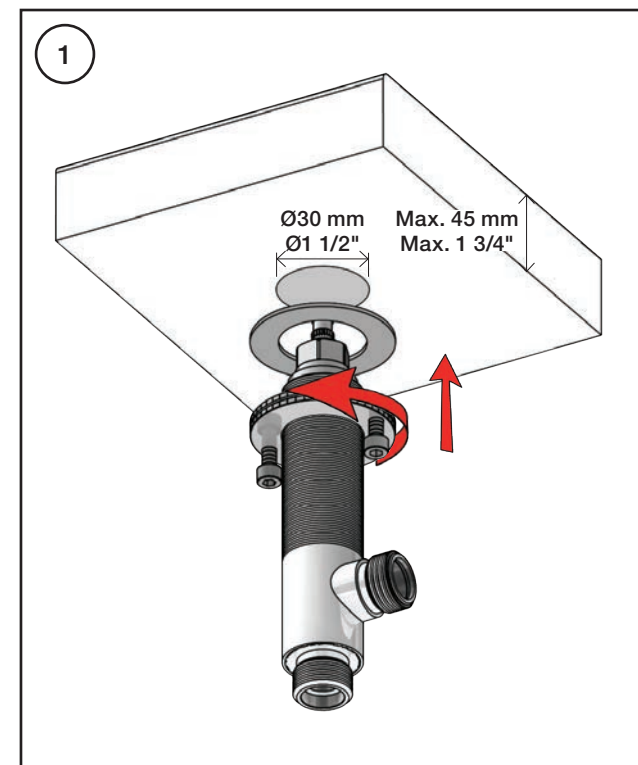

04/00115  
 04/00307  
 04/00340

www.vola.com

S50\_V9\_40999831  
 08-08-2024

**Data, 3 Bar/43.5 Psi:**

	l/min.	Gal/min.
S50:	32,0	8.5
KV3:	30,0	7.9
KV4:	9,0	2.4
KV10, 15:	9,0	2.4
HV5, 8, 10:	9,0	2.4
SC2, 4 (A24):	16,0	4.2
SC6, 8, 11, 13: (C)	26,0	6.9

Max. 65°C, 150°F

4A

mm:	H	D	h
090	210	200	145
090A	110	85	40
090B	185	100	114
090C	185	100	114
090D	220	200	130
090E	170	200	65
090G	185	140	105
090H	265	230	155
090I	325	230	216
090V	355	145	270

Inches:	H	D	h
090	8 1/2"	8"	5 3/4"
090A	4 1/4"	3 1/2"	1 1/2"
090B	7"	4"	4 1/2"
090C	7"	4"	4 1/2"
090D	8 3/4"	8"	5"
090E	6 3/4"	8"	2 1/2"
090G	7"	5 1/2"	4"
090H	10 1/2"	9"	6"
090I	12 3/4"	9"	8 1/2"
090V	14"	5 3/4"	10 1/2"

# VOLA SC4

Date  
Jan. 23

Rev.  
3

Sheet  
SB 27.63

500:

500: Ø10  
500US: Ø3/8"

- VR277K: VR22, VR269, VR277
- VR297: VR20, VR22, VR269, VR273, VR277, VR294, VR295, VR296
- VR434: 2xVR444, VR445, 2xVR455, VR502
- NR.10: VR20, VR22, VR273, VR294, VR295