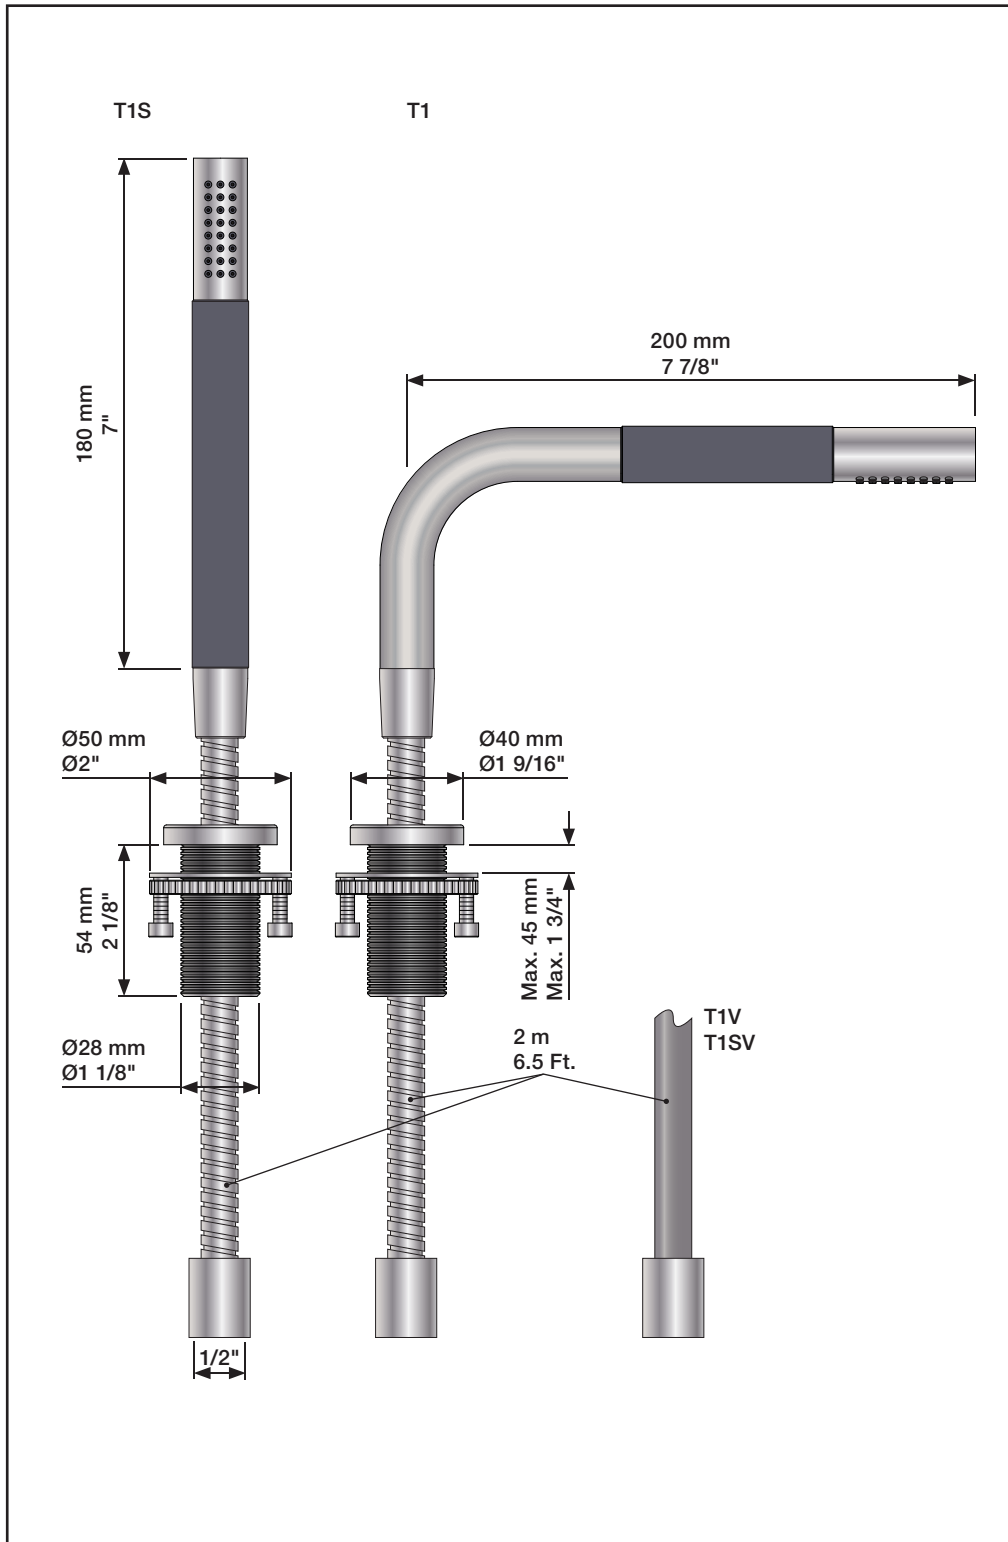

Max. 65°C, 150°F

4A

mm:	H	D	h
090	210	200	145
090A	110	85	40
090B	185	100	114
090C	185	100	114
090D	220	200	130
090E	170	200	65
090G	185	140	105
090H	265	230	155
090I	325	230	216
090V	355	145	270

Inches:	H	D	h
090	8 1/2"	8"	5 3/4"
090A	4 1/4"	3 1/2"	1 1/2"
090B	7"	4"	4 1/2"
090C	7"	4"	4 1/2"
090D	8 3/4"	8"	5"
090E	6 3/4"	8"	2 1/2"
090G	7"	5 1/2"	4"
090H	10 1/2"	9"	6"
090I	12 3/4"	9"	8 1/2"
090V	14"	5 3/4"	10 1/2"

vola

Fitting instruction  
 Montageanleitung  
 Monteringsvejledning  
 Monteringsvægledning  
 Montage hanleiding  
 Manuel de montage

3

4

5

VR277K: VR22, VR269, VR277  
 VR297: VR20, VR22, VR269, VR273, VR277, VR294, VR295, VR296  
 VR434: VR261, VR263, VR440, VR442, 2xVR455  
 VR435: VR63, 2xVR444, VR447, VR448  
 VR436: VR63, 2xVR444, VR448, VR449

# VOLA SC4

Date  
Jan. 23

Rev.  
3

Sheet  
SB 27.63

500:

500: Ø10  
500US: Ø3/8"

- VR277K: VR22, VR269, VR277
- VR297: VR20, VR22, VR269, VR273, VR277, VR294, VR295, VR296
- VR434: 2xVR444, VR445, 2xVR455, VR502
- NR.10: VR20, VR22, VR273, VR294, VR295