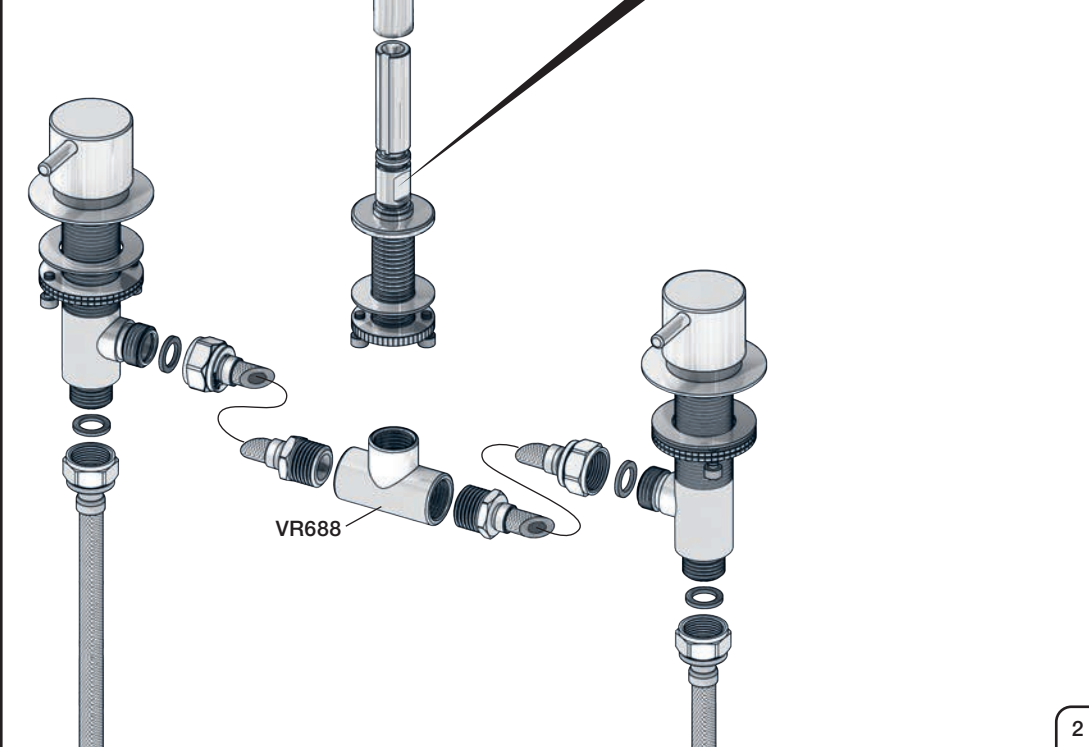

Max. 65°C, 150°F

4A

mm:	H	D	h
090	210	200	145
090A	110	85	40
090B	185	100	114
090C	185	100	114
090D	220	200	130
090E	170	200	65
090G	185	140	105
090H	265	230	155
090I	325	230	216
090V	355	145	270

Inches:	H	D	h
090	8 1/2"	8"	5 3/4"
090A	4 1/4"	3 1/2"	1 1/2"
090B	7"	4"	4 1/2"
090C	7"	4"	4 1/2"
090D	8 3/4"	8"	5"
090E	6 3/4"	8"	2 1/2"
090G	7"	5 1/2"	4"
090H	10 1/2"	9"	6"
090I	12 3/4"	9"	8 1/2"
090V	14"	5 3/4"	10 1/2"

# VOLA SC4

Date  
Jan. 23

Rev.  
3

Sheet  
SB 27.63

500:

500: Ø10  
500US: Ø3/8"

- VR277K: VR22, VR269, VR277
- VR297: VR20, VR22, VR269, VR273, VR277, VR294, VR295, VR296
- VR434: 2xVR444, VR445, 2xVR455, VR502
- NR.10: VR20, VR22, VR273, VR294, VR295