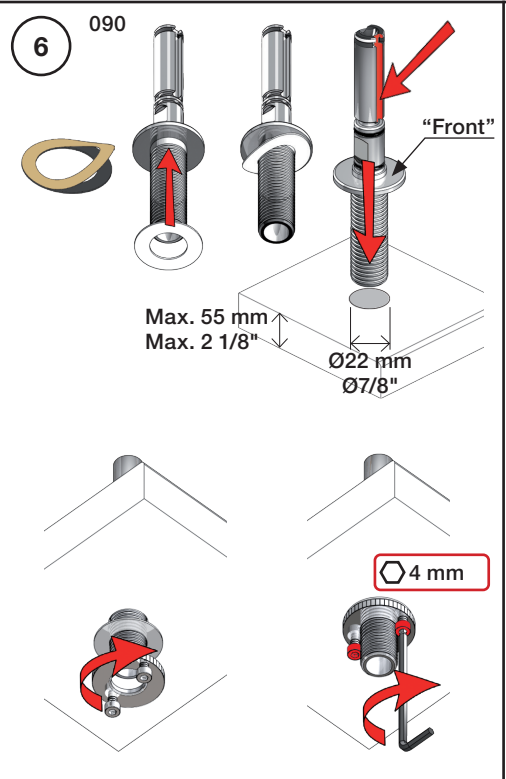

Max. 65°C, 150°F

4A

mm:	H	D	h
090	210	200	145
090A	110	85	40
090B	185	100	114
090C	185	100	114
090D	220	200	130
090E	170	200	65
090G	185	140	105
090H	265	230	155
090I	325	230	216
090V	355	145	270

Inches:	H	D	h
090	8 1/2"	8"	5 3/4"
090A	4 1/4"	3 1/2"	1 1/2"
090B	7"	4"	4 1/2"
090C	7"	4"	4 1/2"
090D	8 3/4"	8"	5"
090E	6 3/4"	8"	2 1/2"
090G	7"	5 1/2"	4"
090H	10 1/2"	9"	6"
090I	12 3/4"	9"	8 1/2"
090V	14"	5 3/4"	10 1/2"

VOLA 500, 590, 500T1  
 VOLA 2500  
 VOLA SC1, SC3, SC5, SC7, SC9, SC10, SC12

Fitting instruction  
 Montageanleitung  
 Monteringsvejledning  
 Monteringsvægledning  
 Montage hanleiding  
 Manuel de montage

vola

Fitting instruction  
 Montageanleitung  
 Monteringsvejledning  
 Monteringsvægledning  
 Montage hanleiding  
 Manuel de montage

3

4

5

VR277K: VR22, VR269, VR277  
 VR297: VR20, VR22, VR269, VR273, VR277, VR294, VR295, VR296  
 VR434: VR261, VR263, VR440, VR442, 2xVR455  
 VR435: VR63, 2xVR444, VR447, VR448  
 VR436: VR63, 2xVR444, VR448, VR449

# VOLA SC4

Date  
Jan. 23

Rev.  
3

Sheet  
SB 27.63

500:

500: Ø10  
500US: Ø3/8"

- VR277K: VR22, VR269, VR277
- VR297: VR20, VR22, VR269, VR273, VR277, VR294, VR295, VR296
- VR434: 2xVR444, VR445, 2xVR455, VR502
- NR.10: VR20, VR22, VR273, VR294, VR295