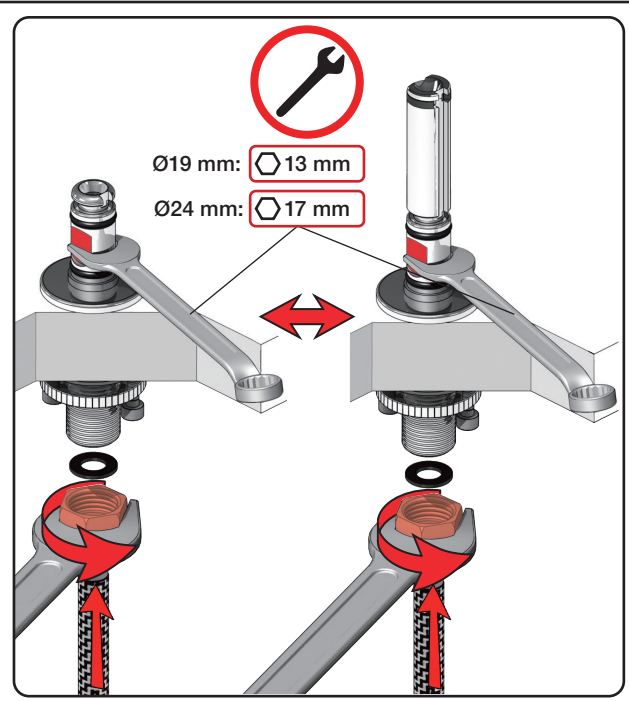

Max. 65°C, 150°F

4A

mm:	H	D	h
090	210	200	145
090A	110	85	40
090B	185	100	114
090C	185	100	114
090D	220	200	130
090E	170	200	65
090G	185	140	105
090H	265	230	155
090I	325	230	216
090V	355	145	270

Inches:	H	D	h
090	8 1/2"	8"	5 3/4"
090A	4 1/4"	3 1/2"	1 1/2"
090B	7"	4"	4 1/2"
090C	7"	4"	4 1/2"
090D	8 3/4"	8"	5"
090E	6 3/4"	8"	2 1/2"
090G	7"	5 1/2"	4"
090H	10 1/2"	9"	6"
090I	12 3/4"	9"	8 1/2"
090V	14"	5 3/4"	10 1/2"

vola

Fitting instruction  
 Montageanleitung  
 Monteringsvejledning  
 Monteringsvægledning  
 Montage hanleiding  
 Manuel de montage

3

4

5

VR277K: VR22, VR269, VR277  
 VR297: VR20, VR22, VR269, VR273, VR277, VR294, VR295, VR296  
 VR434: VR261, VR263, VR440, VR442, 2xVR455  
 VR435: VR63, 2xVR444, VR447, VR448  
 VR436: VR63, 2xVR444, VR448, VR449

# VOLA SC4

Date  
Jan. 23

Rev.  
3

Sheet  
SB 27.63

500:

500: Ø10  
500US: Ø3/8"

- VR277K: VR22, VR269, VR277
- VR297: VR20, VR22, VR269, VR273, VR277, VR294, VR295, VR296
- VR434: 2xVR444, VR445, 2xVR455, VR502
- NR.10: VR20, VR22, VR273, VR294, VR295