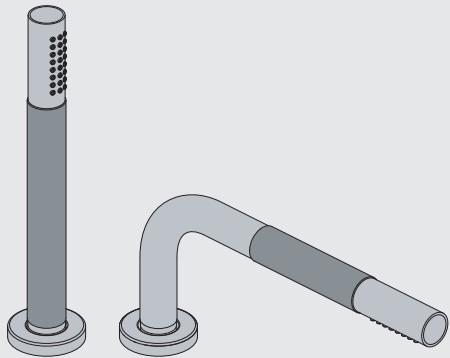

Max. 65°C, 150°F

4A

mm:	H	D	h
090	210	200	145
090A	110	85	40
090B	185	100	114
090C	185	100	114
090D	220	200	130
090E	170	200	65
090G	185	140	105
090H	265	230	155
090I	325	230	216
090V	355	145	270

Inches:	H	D	h
090	8 1/2"	8"	5 3/4"
090A	4 1/4"	3 1/2"	1 1/2"
090B	7"	4"	4 1/2"
090C	7"	4"	4 1/2"
090D	8 3/4"	8"	5"
090E	6 3/4"	8"	2 1/2"
090G	7"	5 1/2"	4"
090H	10 1/2"	9"	6"
090I	12 3/4"	9"	8 1/2"
090V	14"	5 3/4"	10 1/2"

VOLA 500, 590, 500T1  
 VOLA 2500  
 VOLA SC1, SC3, SC5, SC7, SC9, SC10, SC12

Fitting instruction  
 Montageanleitung  
 Monteringsvejledning  
 Monteringsvægledning  
 Montage hanleiding  
 Manuel de montage

vola

Fitting instruction  
 Montageanleitung  
 Monteringsvejledning  
 Monteringsvægledning  
 Montage hanleiding  
 Manuel de montage

3

4

5

VR277K: VR22, VR269, VR277  
 VR297: VR20, VR22, VR269, VR273, VR277, VR294, VR295, VR296  
 VR434: VR261, VR263, VR440, VR442, 2xVR455  
 VR435: VR63, 2xVR444, VR447, VR448  
 VR436: VR63, 2xVR444, VR448, VR449

# VOLA SC4

Date  
Jan. 23

Rev.  
3

Sheet  
SB 27.63

500:

500: Ø10  
500US: Ø3/8"

- VR277K: VR22, VR269, VR277
- VR297: VR20, VR22, VR269, VR273, VR277, VR294, VR295, VR296
- VR434: 2xVR444, VR445, 2xVR455, VR502
- NR.10: VR20, VR22, VR273, VR294, VR295