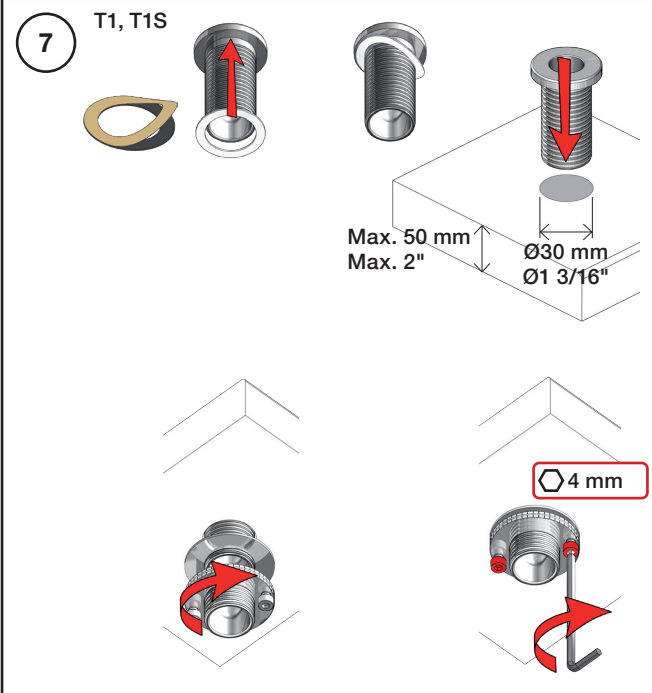

Max. 65°C, 150°F

4A

mm:	H	D	h
090	210	200	145
090A	110	85	40
090B	185	100	114
090C	185	100	114
090D	220	200	130
090E	170	200	65
090G	185	140	105
090H	265	230	155
090I	325	230	216
090V	355	145	270

Inches:	H	D	h
090	8 1/2"	8"	5 3/4"
090A	4 1/4"	3 1/2"	1 1/2"
090B	7"	4"	4 1/2"
090C	7"	4"	4 1/2"
090D	8 3/4"	8"	5"
090E	6 3/4"	8"	2 1/2"
090G	7"	5 1/2"	4"
090H	10 1/2"	9"	6"
090I	12 3/4"	9"	8 1/2"
090V	14"	5 3/4"	10 1/2"

vola

Fitting instruction  
 Montageanleitung  
 Monteringsvejledning  
 Monteringsvægledning  
 Montage hanleiding  
 Manuel de montage

3

4

5

VR277K: VR22, VR269, VR277  
 VR297: VR20, VR22, VR269, VR273, VR277, VR294, VR295, VR296  
 VR434: VR261, VR263, VR440, VR442, 2xVR455  
 VR435: VR63, 2xVR444, VR447, VR448  
 VR436: VR63, 2xVR444, VR448, VR449

# VOLA SC4

Date  
Jan. 23

Rev.  
3

Sheet  
SB 27.63

500:

500: Ø10  
500US: Ø3/8"

- VR277K: VR22, VR269, VR277
- VR297: VR20, VR22, VR269, VR273, VR277, VR294, VR295, VR296
- VR434: 2xVR444, VR445, 2xVR455, VR502
- NR.10: VR20, VR22, VR273, VR294, VR295