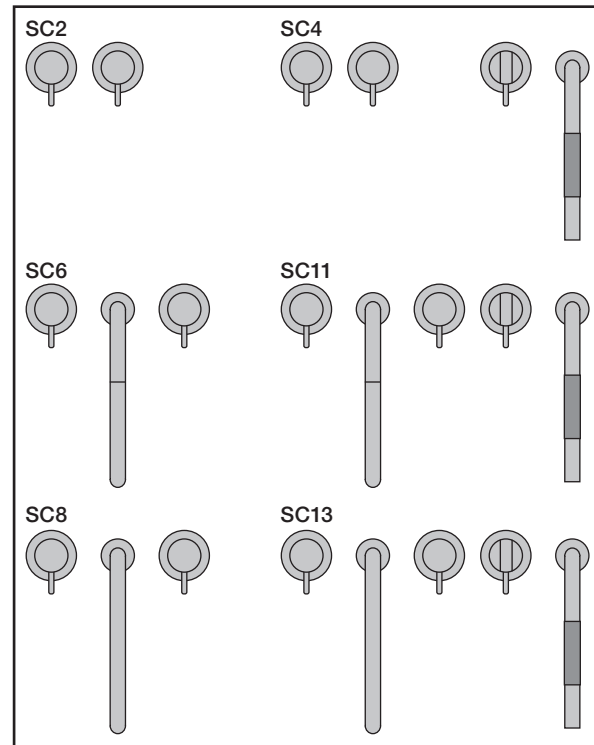

VOLA S50, S50D, S50DH  
 VOLA KV3, KV4, KV9, KV10, KV15  
 VOLA HV5, HV8, HV10  
 VOLA SC2, SC4, SC6, SC8, SC11, SC13

Fitting instruction  
 Montageanleitung  
 Monteringsvejledning  
 Monteringsvægledning  
 Montage hanleiding  
 Manuel de montage

04/00115  
 04/00307  
 04/00340

www.vola.com

S50\_V9\_40999831  
 08-08-2024

**Data, 3 Bar/43.5 Psi:**

	l/min.	Gal/min.
S50:	32,0	8.5
KV3:	30,0	7.9
KV4:	9,0	2.4
KV10, 15:	9,0	2.4
HV5, 8, 10:	9,0	2.4
SC2, 4 (A24):	16,0	4.2
SC6, 8, 11, 13: (C)	26,0	6.9

Max. 65°C, 150°F

4A

mm:	H	D	h
090	210	200	145
090A	110	85	40
090B	185	100	114
090C	185	100	114
090D	220	200	130
090E	170	200	65
090G	185	140	105
090H	265	230	155
090I	325	230	216
090V	355	145	270

Inches:	H	D	h
090	8 1/2"	8"	5 3/4"
090A	4 1/4"	3 1/2"	1 1/2"
090B	7"	4"	4 1/2"
090C	7"	4"	4 1/2"
090D	8 3/4"	8"	5"
090E	6 3/4"	8"	2 1/2"
090G	7"	5 1/2"	4"
090H	10 1/2"	9"	6"
090I	12 3/4"	9"	8 1/2"
090V	14"	5 3/4"	10 1/2"

# VOLA SC4

Date  
Jan. 23

Rev.  
3

Sheet  
SB 27.63

500:

500: Ø10  
500US: Ø3/8"

- VR277K: VR22, VR269, VR277
- VR297: VR20, VR22, VR269, VR273, VR277, VR294, VR295, VR296
- VR434: 2xVR444, VR445, 2xVR455, VR502
- NR.10: VR20, VR22, VR273, VR294, VR295