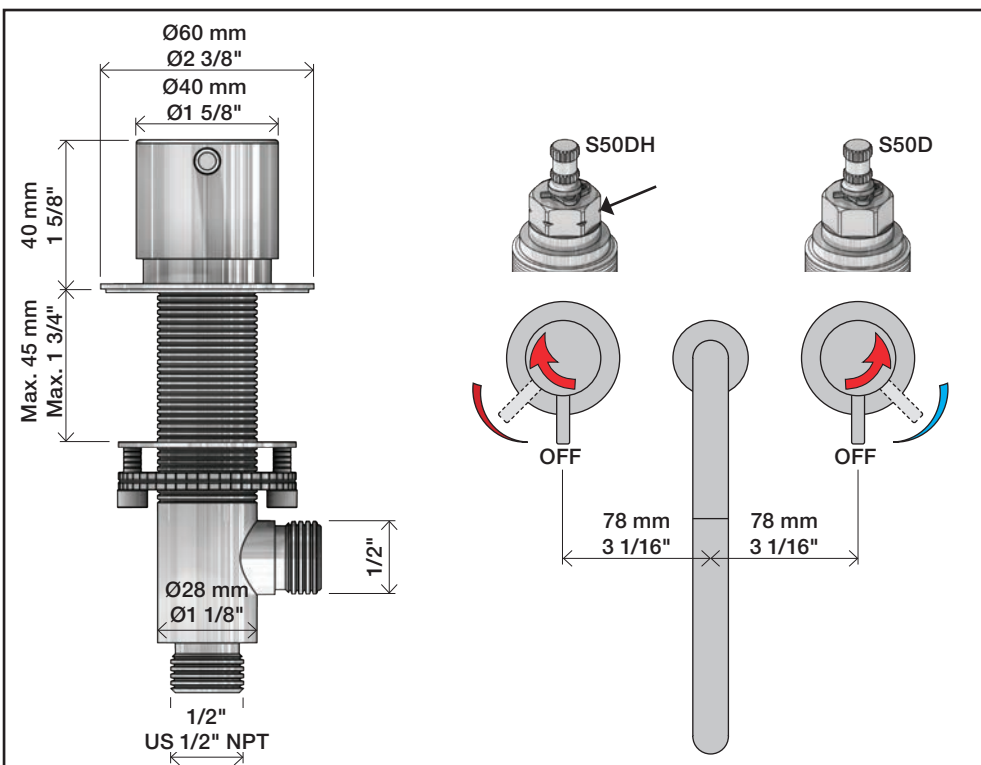

VOLA S50, S50D, S50DH  
 VOLA KV3, KV4, KV9, KV10, KV15  
 VOLA HV5, HV8, HV10  
 VOLA SC2, SC4, SC6, SC8, SC11, SC13

Fitting instruction  
 Montageanleitung  
 Monteringsvejledning  
 Monteringsvægledning  
 Montage hanleiding  
 Manuel de montage

04/00115  
 04/00307  
 04/00340

www.vola.com

S50\_V9\_40999831  
 08-08-2024

**Data, 3 Bar/43.5 Psi:**

	l/min.	Gal/min.
S50:	32,0	8.5
KV3:	30,0	7.9
KV4:	9,0	2.4
KV10, 15:	9,0	2.4
HV5, 8, 10:	9,0	2.4
SC2, 4 (A24):	16,0	4.2
SC6, 8, 11, 13: (C)	26,0	6.9

Max. 65°C, 150°F

4A

mm:	H	D	h
090	210	200	145
090A	110	85	40
090B	185	100	114
090C	185	100	114
090D	220	200	130
090E	170	200	65
090G	185	140	105
090H	265	230	155
090I	325	230	216
090V	355	145	270

Inches:	H	D	h
090	8 1/2"	8"	5 3/4"
090A	4 1/4"	3 1/2"	1 1/2"
090B	7"	4"	4 1/2"
090C	7"	4"	4 1/2"
090D	8 3/4"	8"	5"
090E	6 3/4"	8"	2 1/2"
090G	7"	5 1/2"	4"
090H	10 1/2"	9"	6"
090I	12 3/4"	9"	8 1/2"
090V	14"	5 3/4"	10 1/2"

# VOLA SC4

Date  
Jan. 23

Rev.  
3

Sheet  
SB 27.63

500:

500: Ø10  
500US: Ø3/8"

- VR277K: VR22, VR269, VR277
- VR297: VR20, VR22, VR269, VR273, VR277, VR294, VR295, VR296
- VR434: 2xVR444, VR445, 2xVR455, VR502
- NR.10: VR20, VR22, VR273, VR294, VR295