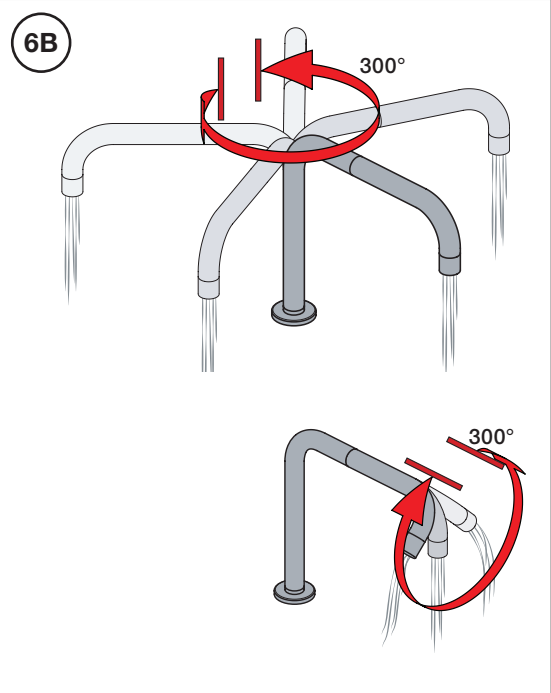

Max. 65°C, 150°F

4A

mm:	H	D	h
090	210	200	145
090A	110	85	40
090B	185	100	114
090C	185	100	114
090D	220	200	130
090E	170	200	65
090G	185	140	105
090H	265	230	155
090I	325	230	216
090V	355	145	270

Inches:	H	D	h
090	8 1/2"	8"	5 3/4"
090A	4 1/4"	3 1/2"	1 1/2"
090B	7"	4"	4 1/2"
090C	7"	4"	4 1/2"
090D	8 3/4"	8"	5"
090E	6 3/4"	8"	2 1/2"
090G	7"	5 1/2"	4"
090H	10 1/2"	9"	6"
090I	12 3/4"	9"	8 1/2"
090V	14"	5 3/4"	10 1/2"

vola

Fitting instruction  
 Montageanleitung  
 Monteringsvejledning  
 Monteringsvægledning  
 Montage hanleiding  
 Manuel de montage

3

4

5

VR277K: VR22, VR269, VR277  
 VR297: VR20, VR22, VR269, VR273, VR277, VR294, VR295, VR296  
 VR434: VR261, VR263, VR440, VR442, 2xVR455  
 VR435: VR63, 2xVR444, VR447, VR448  
 VR436: VR63, 2xVR444, VR448, VR449

# VOLA SC4

Date  
Jan. 23

Rev.  
3

Sheet  
SB 27.63

500:

500: Ø10  
500US: Ø3/8"

- VR277K: VR22, VR269, VR277
- VR297: VR20, VR22, VR269, VR273, VR277, VR294, VR295, VR296
- VR434: 2xVR444, VR445, 2xVR455, VR502
- NR.10: VR20, VR22, VR273, VR294, VR295