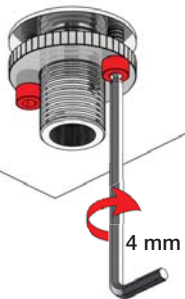

Max. 65°C, 150°F

4A

mm:	H	D	h
090	210	200	145
090A	110	85	40
090B	185	100	114
090C	185	100	114
090D	220	200	130
090E	170	200	65
090G	185	140	105
090H	265	230	155
090I	325	230	216
090V	355	145	270

Inches:	H	D	h
090	8 1/2"	8"	5 3/4"
090A	4 1/4"	3 1/2"	1 1/2"
090B	7"	4"	4 1/2"
090C	7"	4"	4 1/2"
090D	8 3/4"	8"	5"
090E	6 3/4"	8"	2 1/2"
090G	7"	5 1/2"	4"
090H	10 1/2"	9"	6"
090I	12 3/4"	9"	8 1/2"
090V	14"	5 3/4"	10 1/2"

VOLA 500, 590, 500T1  
 VOLA 2500  
 VOLA SC1, SC3, SC5, SC7, SC9, SC10, SC12

Fitting instruction  
 Montageanleitung  
 Monteringsvejledning  
 Monteringsvægledning  
 Montage hanleiding  
 Manuel de montage

vola

Fitting instruction  
 Montageanleitung  
 Monteringsvejledning  
 Monteringsvægledning  
 Montage hanleiding  
 Manuel de montage

3

4

5

VR277K: VR22, VR269, VR277  
 VR297: VR20, VR22, VR269, VR273, VR277, VR294, VR295, VR296  
 VR434: VR261, VR263, VR440, VR442, 2xVR455  
 VR435: VR63, 2xVR444, VR447, VR448  
 VR436: VR63, 2xVR444, VR448, VR449