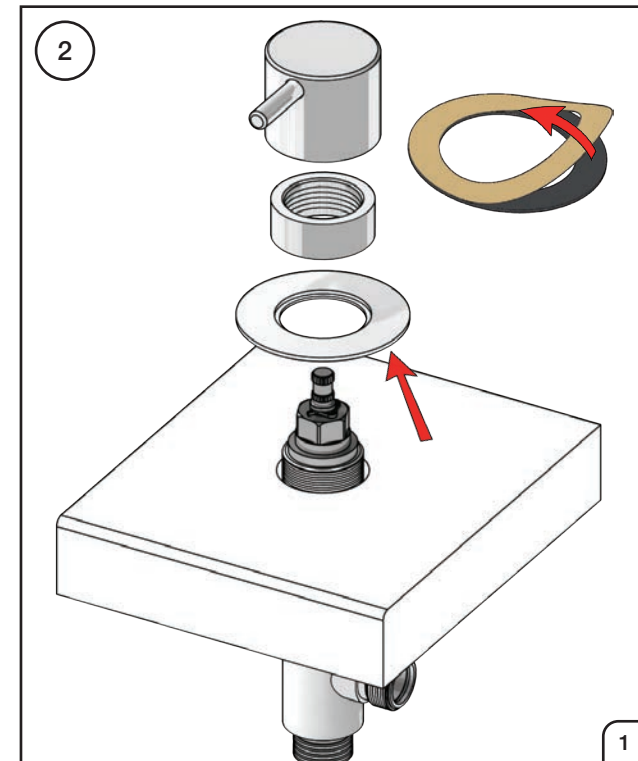

04/00115  
 04/00307  
 04/00340

www.vola.com

S50\_V9\_40999831  
 08-08-2024

**Data, 3 Bar/43.5 Psi:**

	l/min.	Gal/min.
S50:	32,0	8.5
KV3:	30,0	7.9
KV4:	9,0	2.4
KV10, 15:	9,0	2.4
HV5, 8, 10:	9,0	2.4
SC2, 4 (A24):	16,0	4.2
SC6, 8, 11, 13: (C)	26,0	6.9

Max. 65°C, 150°F

4A

mm:	H	D	h
090	210	200	145
090A	110	85	40
090B	185	100	114
090C	185	100	114
090D	220	200	130
090E	170	200	65
090G	185	140	105
090H	265	230	155
090I	325	230	216
090V	355	145	270

Inches:	H	D	h
090	8 1/2"	8"	5 3/4"
090A	4 1/4"	3 1/2"	1 1/2"
090B	7"	4"	4 1/2"
090C	7"	4"	4 1/2"
090D	8 3/4"	8"	5"
090E	6 3/4"	8"	2 1/2"
090G	7"	5 1/2"	4"
090H	10 1/2"	9"	6"
090I	12 3/4"	9"	8 1/2"
090V	14"	5 3/4"	10 1/2"