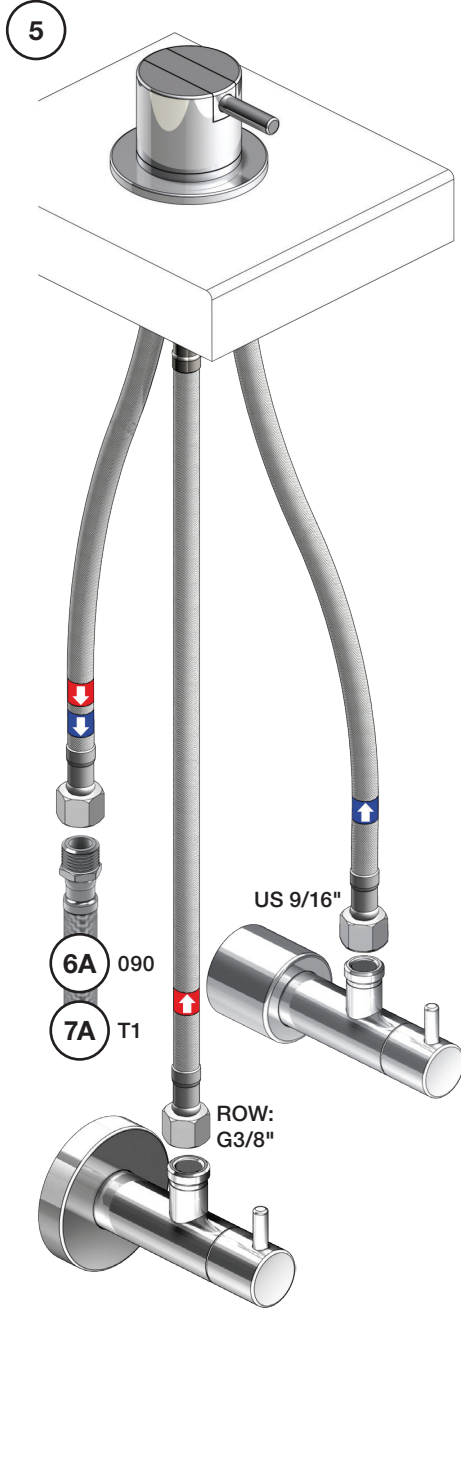

Max. 65°C, 150°F

4A

mm:	H	D	h
090	210	200	145
090A	110	85	40
090B	185	100	114
090C	185	100	114
090D	220	200	130
090E	170	200	65
090G	185	140	105
090H	265	230	155
090I	325	230	216
090V	355	145	270

Inches:	H	D	h
090	8 1/2"	8"	5 3/4"
090A	4 1/4"	3 1/2"	1 1/2"
090B	7"	4"	4 1/2"
090C	7"	4"	4 1/2"
090D	8 3/4"	8"	5"
090E	6 3/4"	8"	2 1/2"
090G	7"	5 1/2"	4"
090H	10 1/2"	9"	6"
090I	12 3/4"	9"	8 1/2"
090V	14"	5 3/4"	10 1/2"

VOLA 500, 590, 500T1  
 VOLA 2500  
 VOLA SC1, SC3, SC5, SC7, SC9, SC10, SC12

Fitting instruction  
 Montageanleitung  
 Monteringsvejledning  
 Monteringsvægledning  
 Montage hanleiding  
 Manuel de montage

vola

Fitting instruction  
 Montageanleitung  
 Monteringsvejledning  
 Monteringsvægledning  
 Montage hanleiding  
 Manuel de montage

3

4

5

VR277K: VR22, VR269, VR277  
 VR297: VR20, VR22, VR269, VR273, VR277, VR294, VR295, VR296  
 VR434: VR261, VR263, VR440, VR442, 2xVR455  
 VR435: VR63, 2xVR444, VR447, VR448  
 VR436: VR63, 2xVR444, VR448, VR449

# VOLA SC4

Date  
Jan. 23

Rev.  
3

Sheet  
SB 27.63

500:

500: Ø10  
500US: Ø3/8"

- VR277K: VR22, VR269, VR277
- VR297: VR20, VR22, VR269, VR273, VR277, VR294, VR295, VR296
- VR434: 2xVR444, VR445, 2xVR455, VR502
- NR.10: VR20, VR22, VR273, VR294, VR295