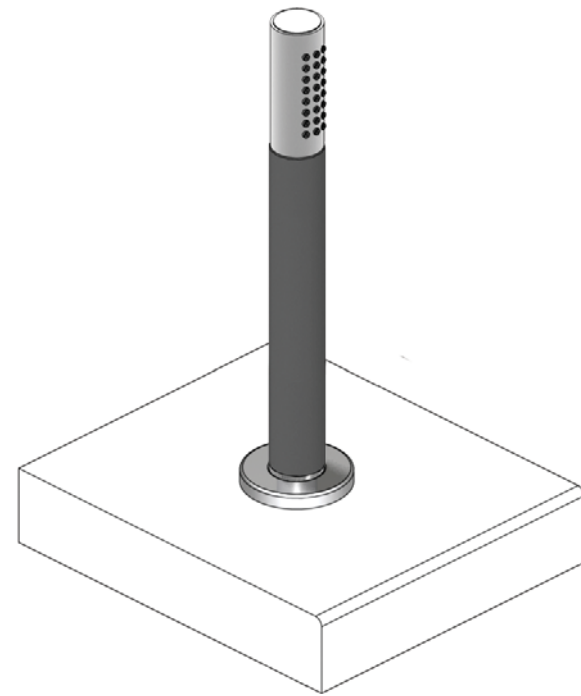

vola

Fitting instruction  
 Montageanleitung  
 Monteringsvejledning  
 Monteringsvægledning  
 Montage hanleiding  
 Manuel de montage

3

4

5

VR277K: VR22, VR269, VR277  
 VR297: VR20, VR22, VR269, VR273, VR277, VR294, VR295, VR296  
 VR434: VR261, VR263, VR440, VR442, 2xVR455  
 VR435: VR63, 2xVR444, VR447, VR448  
 VR436: VR63, 2xVR444, VR448, VR449

# VOLA SC4

Date  
Jan. 23

Rev.  
3

Sheet  
SB 27.63

500:

500: Ø10  
500US: Ø3/8"

- VR277K: VR22, VR269, VR277
- VR297: VR20, VR22, VR269, VR273, VR277, VR294, VR295, VR296
- VR434: 2xVR444, VR445, 2xVR455, VR502
- NR.10: VR20, VR22, VR273, VR294, VR295