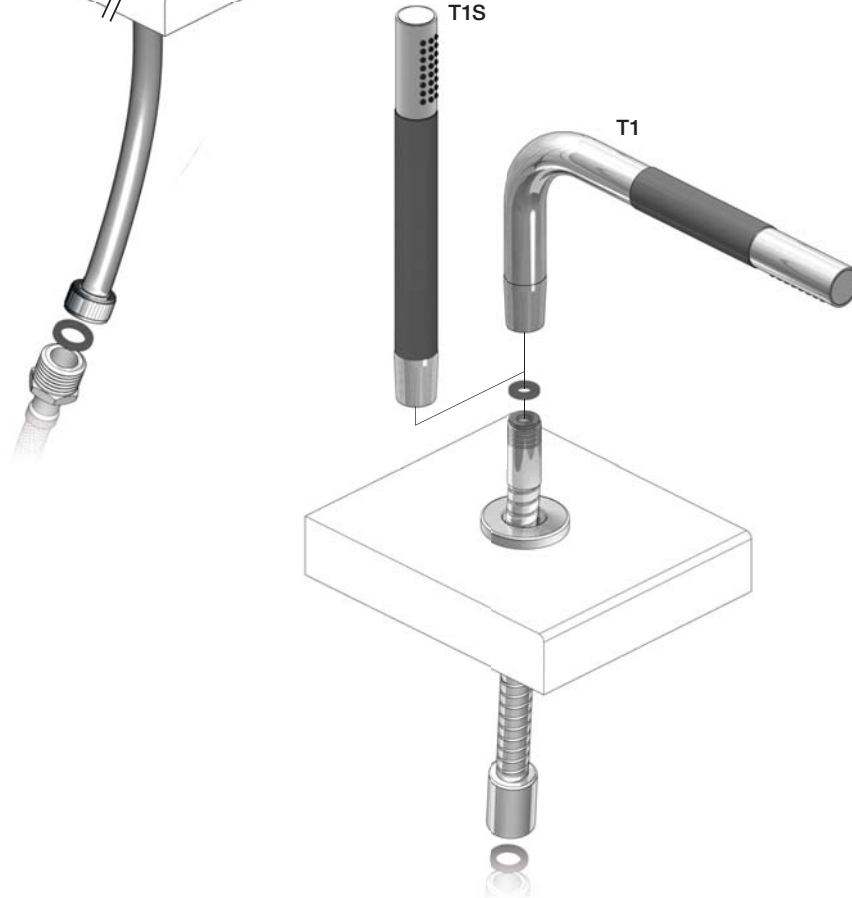

500/2500:

Fitting instruction
 Montageanleitung
 Monteringsvejledning
 Monteringsvægledning
 Montage hanleiding
 Manuel de montage

3

4

5

2 x 2500

1 x T1

T1S

VOLA SC3

Date	Jan. 23
Rev.	4
Sheet	SB 27.62

2500:

500: Ø10
500US: Ø3/8"

VR1277K: VR22, VR2269, VR1277
 VR434: 2xVR455, VR445, VR446, VR502
 NR.11: VR20, VR22, VR1273, VR1274, VR1275

vola
 Lunavej 2
 DK-8700 Horsens
 Tlf : + 45 7023 5500
 sales@vola.com
 www.vola.com