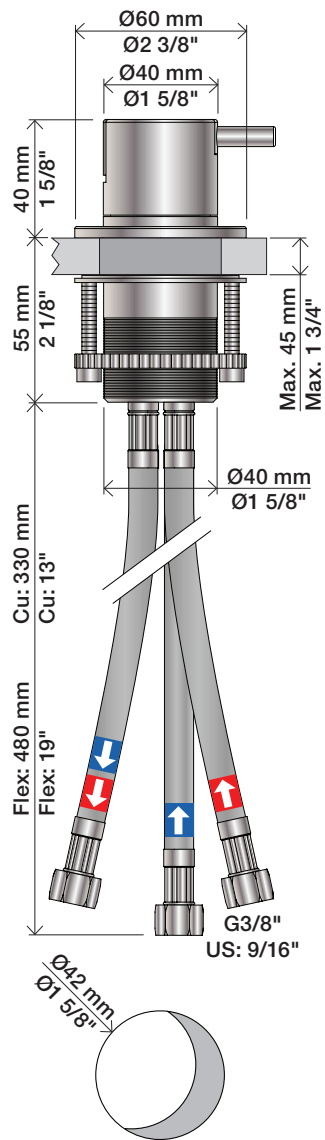

VOLA 500, 590, 500T1
 VOLA 2500
 VOLA SC1, SC3, SC5, SC7, SC9, SC10, SC12

Fitting instruction
 Montageanleitung
 Monteringsvejledning
 Monteringsvægledning
 Montage hanleiding
 Manuel de montage

04/00027
 04/00038

www.vola.com
 500 - 2500_V0_40998137
 02-10-2023

Data, 3 Bar /43.5 Psi:

	l/min.	Gal/min.
500:	14,5	3,8
590:	9,0	2,4
500-T1:	11,0	2,9
2500:	18,7	4,9
SC1:	18,7	4,9
SC5, 7:	18,0	4,8
SC9:	11,0	2,9

Max. 65°C, 150°F

500/2500:

Fitting instruction
 Montageanleitung
 Monteringsvejledning
 Monteringsvægledning
 Montage hanleiding
 Manuel de montage

3

4

5

2 x 2500

1 x T1

T1S

VOLA SC3

Date	Jan. 23
Rev.	4
Sheet	SB 27.62

2500:

500: Ø10
500US: Ø3/8"

VR1277K: VR22, VR2269, VR1277
 VR434: 2xVR455, VR445, VR446, VR502
 NR.11: VR20, VR22, VR1273, VR1274, VR1275

vola
 Lunavej 2
 DK-8700 Horsens
 Tlf : + 45 7023 5500
 sales@vola.com
 www.vola.com