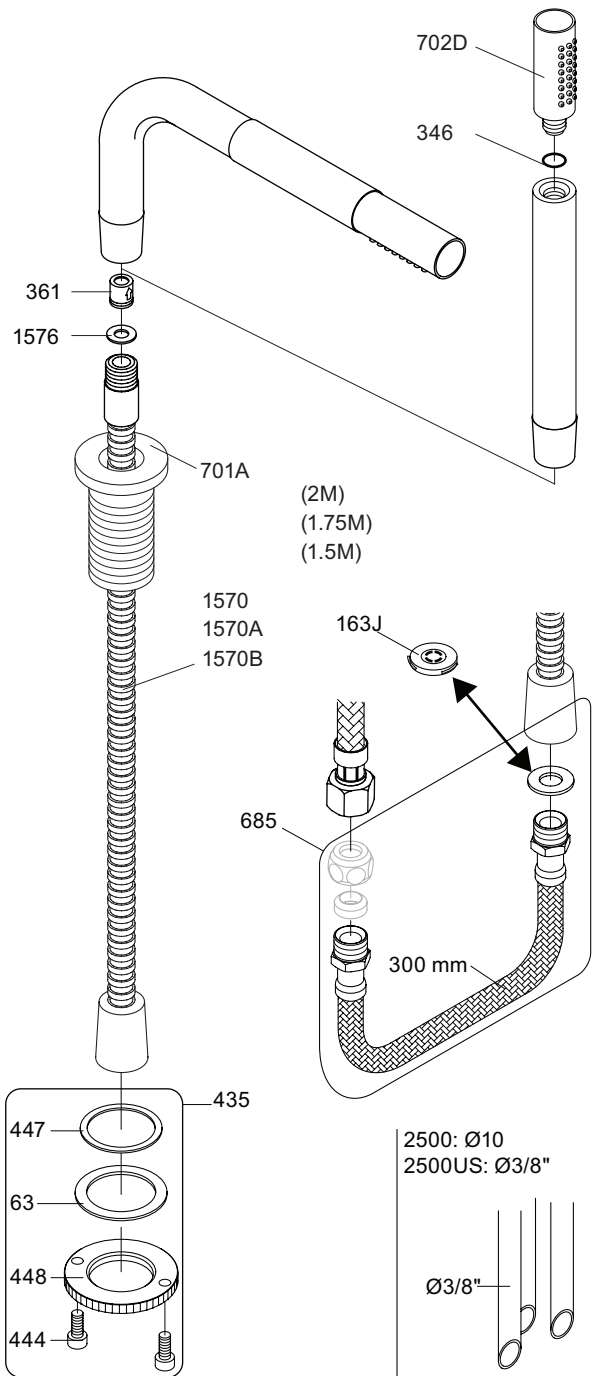

VOLA 500, 590, 500T1
 VOLA 2500
 VOLA SC1, SC3, SC5, SC7, SC9, SC10, SC12

Fitting instruction
 Montageanleitung
 Monteringsvejledning
 Monteringsvægledning
 Montage hanleiding
 Manuel de montage

04/00027
 04/00038

500/2500:

Fitting instruction
 Montageanleitung
 Monteringsvejledning
 Monteringsvægledning
 Montage hanleiding
 Manuel de montage

3

4

5

2 x 2500

1 x T1

T1S

- VR1277K: VR22, VR2269, VR1277
- VR434: VR445, VR446, VR502, 2xVR455
- VR435: VR63, VR447, VR448, 2xVR455
- NR.11: VR20, VR22, VR1273, VR1274, VR1275

vola
 Lunavej 2
 DK-8700 Horsens
 Tlf : + 45 7023 5500
 sales@vola.com
 www.vola.com

VOLA SC3

Date	Jan. 23
Rev.	4
Sheet	SB 27.62

2500:

500: Ø10
500US: Ø3/8"

VR1277K: VR22, VR2269, VR1277
 VR434: 2xVR455, VR445, VR446, VR502
 NR.11: VR20, VR22, VR1273, VR1274, VR1275

vola
 Lunavej 2
 DK-8700 Horsens
 Tlf : + 45 7023 5500
 sales@vola.com
 www.vola.com