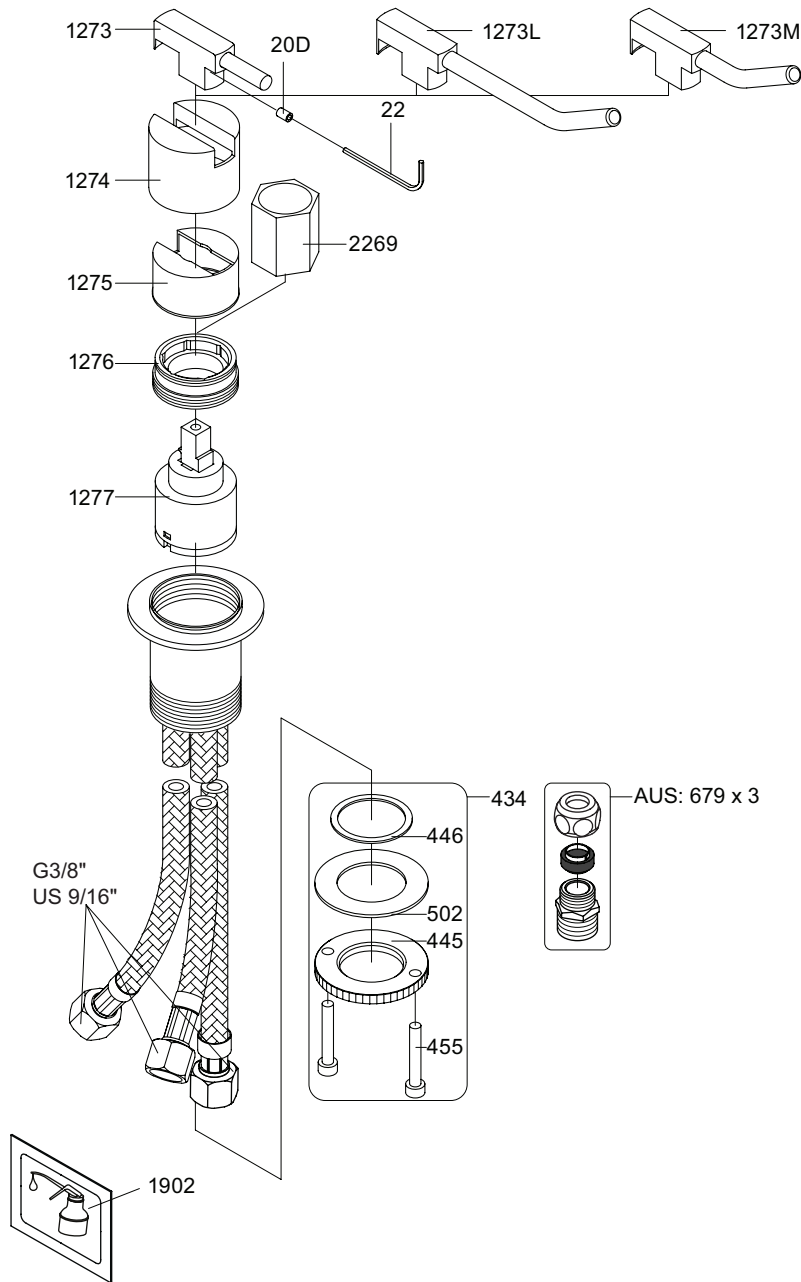

500/2500:

Fitting instruction
 Montageanleitung
 Monteringsvejledning
 Monteringsvægledning
 Montage hanleiding
 Manuel de montage

3

4

5

2 x 2500

1 x T1

T1S

- VR1277K: VR22, VR2269, VR1277
- VR434: VR445, VR446, VR502, 2xVR455
- VR435: VR63, VR447, VR448, 2xVR455
- NR.11: VR20, VR22, VR1273, VR1274, VR1275

vola
 Lunavej 2
 DK-8700 Horsens
 Tlf : + 45 7023 5500
 sales@vola.com
 www.vola.com

VOLA SC3

Date	Jan. 23
Rev.	4
Sheet	SB 27.62

2500:

500: Ø10
500US: Ø3/8"

VR1277K: VR22, VR2269, VR1277
 VR434: 2xVR455, VR445, VR446, VR502
 NR.11: VR20, VR22, VR1273, VR1274, VR1275

vola
 Lunavej 2
 DK-8700 Horsens
 Tlf : + 45 7023 5500
 sales@vola.com
 www.vola.com