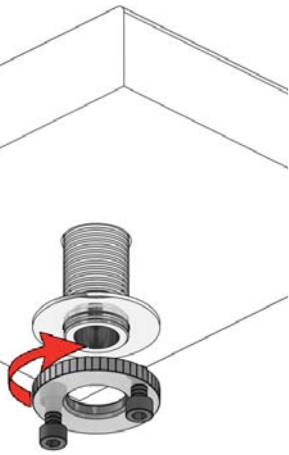

500/2500:

Fitting instruction
 Montageanleitung
 Monteringsvejledning
 Monteringsvægledning
 Montage hanleiding
 Manuel de montage

3

4

5

2 x 2500

1 x T1

T1S

VOLA SC3

Date	Jan. 23
Rev.	4
Sheet	SB 27.62

2500:

500: Ø10
500US: Ø3/8"

VR1277K: VR22, VR2269, VR1277
 VR434: 2xVR455, VR445, VR446, VR502
 NR.11: VR20, VR22, VR1273, VR1274, VR1275

vola
 Lunavej 2
 DK-8700 Horsens
 Tlf : + 45 7023 5500
 sales@vola.com
 www.vola.com