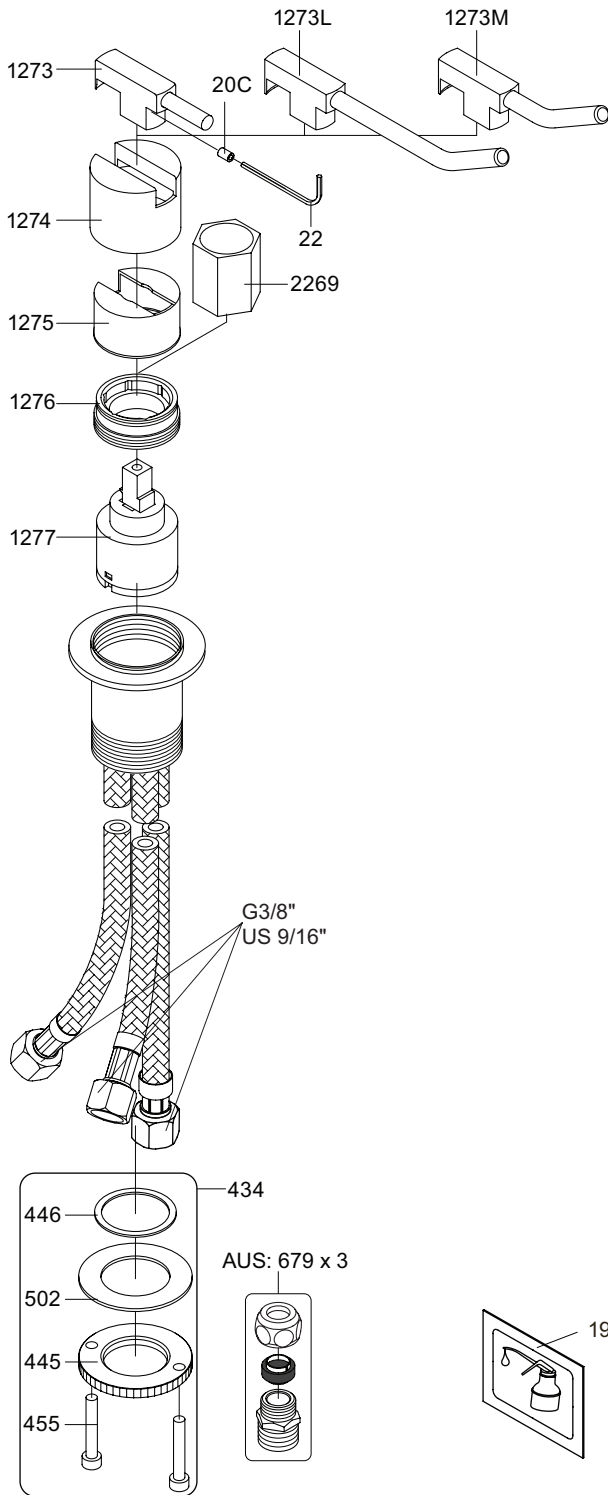

VOLA 500, 590, 500T1
 VOLA 2500
 VOLA SC1, SC3, SC5, SC7, SC9, SC10, SC12

Fitting instruction
 Montageanleitung
 Monteringsvejledning
 Monteringsvægledning
 Montage hanleiding
 Manuel de montage

04/00027
 04/00038

500/2500:

Fitting instruction
 Montageanleitung
 Monteringsvejledning
 Monteringsvægledning
 Montage hanleiding
 Manuel de montage

3

4

5

2 x 2500

1 x T1

T1S

- VR1277K: VR22, VR2269, VR1277
- VR434: VR445, VR446, VR502, 2xVR455
- VR435: VR63, VR447, VR448, 2xVR455
- NR.11: VR20, VR22, VR1273, VR1274, VR1275

vola
 Lunavej 2
 DK-8700 Horsens
 Tlf : + 45 7023 5500
 sales@vola.com
 www.vola.com

VOLA SC3

Date	Jan. 23
Rev.	4
Sheet	SB 27.62

2500:

500: Ø10
500US: Ø3/8"

VR1277K: VR22, VR2269, VR1277
 VR434: 2xVR455, VR445, VR446, VR502
 NR.11: VR20, VR22, VR1273, VR1274, VR1275

vola
 Lunavej 2
 DK-8700 Horsens
 Tlf : + 45 7023 5500
 sales@vola.com
 www.vola.com