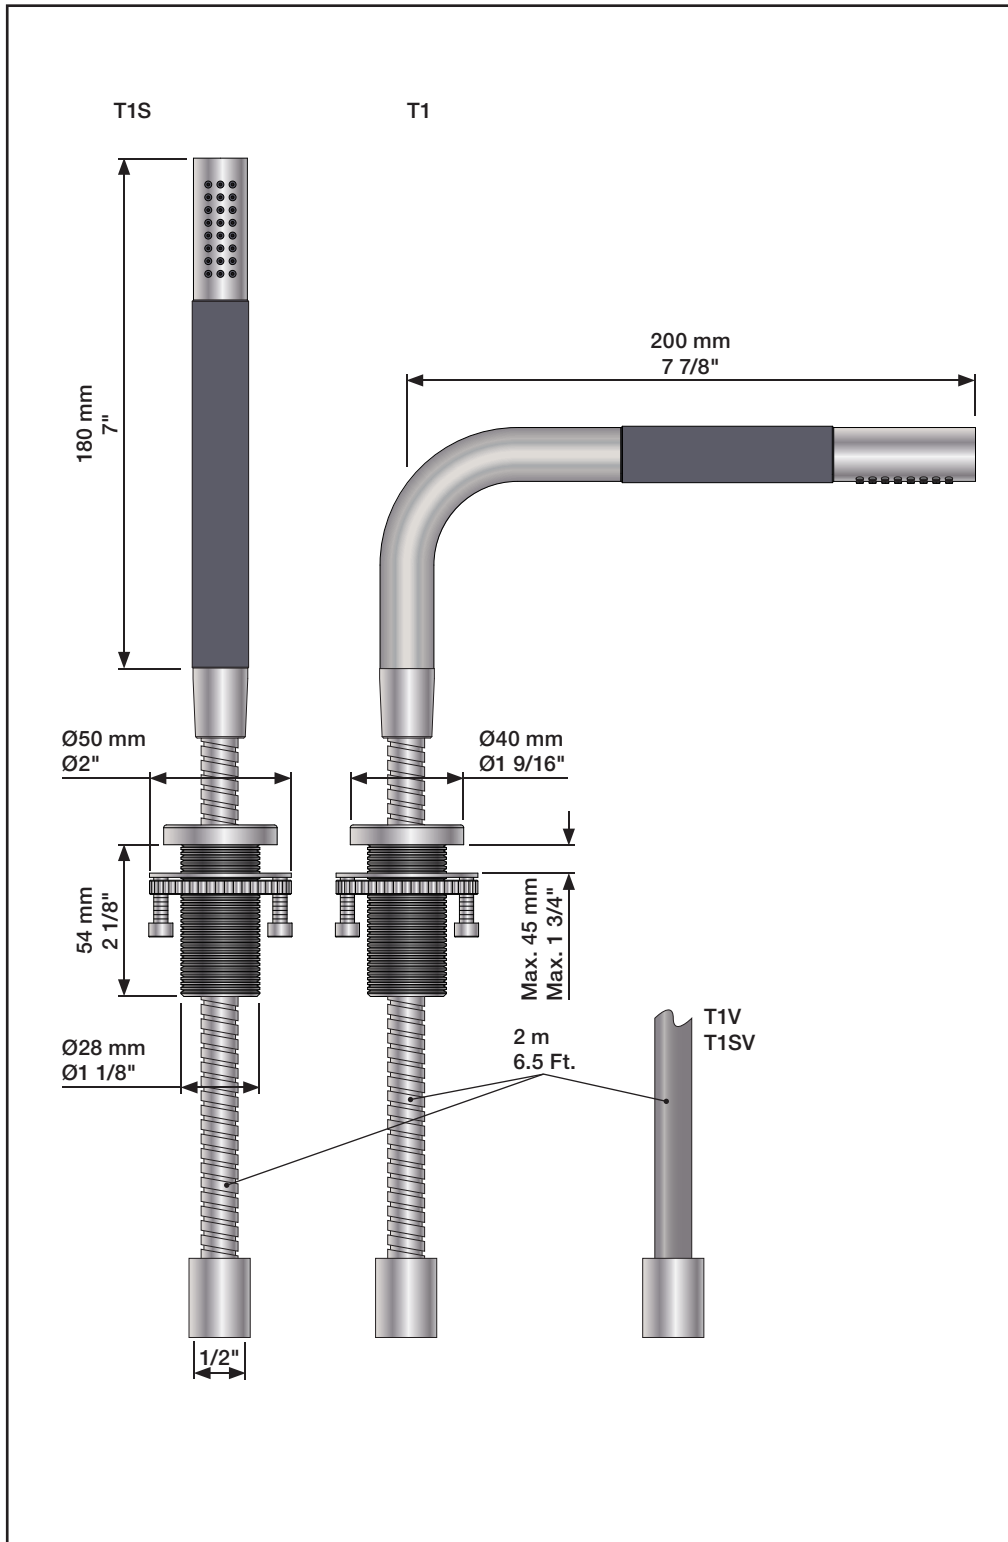

VOLA 500, 590, 500T1
 VOLA 2500
 VOLA SC1, SC3, SC5, SC7, SC9, SC10, SC12

Fitting instruction
 Montageanleitung
 Monteringsvejledning
 Monteringsvægledning
 Montage hanleiding
 Manuel de montage

04/00027
 04/00038

500/2500:

Fitting instruction
 Montageanleitung
 Monteringsvejledning
 Monteringsvægledning
 Montage hanleiding
 Manuel de montage

3

4

5

2 x 2500

1 x T1

T1S

VOLA SC3

Date	Jan. 23
Rev.	4
Sheet	SB 27.62

2500:

500: Ø10
500US: Ø3/8"

VR1277K: VR22, VR2269, VR1277
 VR434: 2xVR455, VR445, VR446, VR502
 NR.11: VR20, VR22, VR1273, VR1274, VR1275

vola
 Lunavej 2
 DK-8700 Horsens
 Tlf : + 45 7023 5500
 sales@vola.com
 www.vola.com