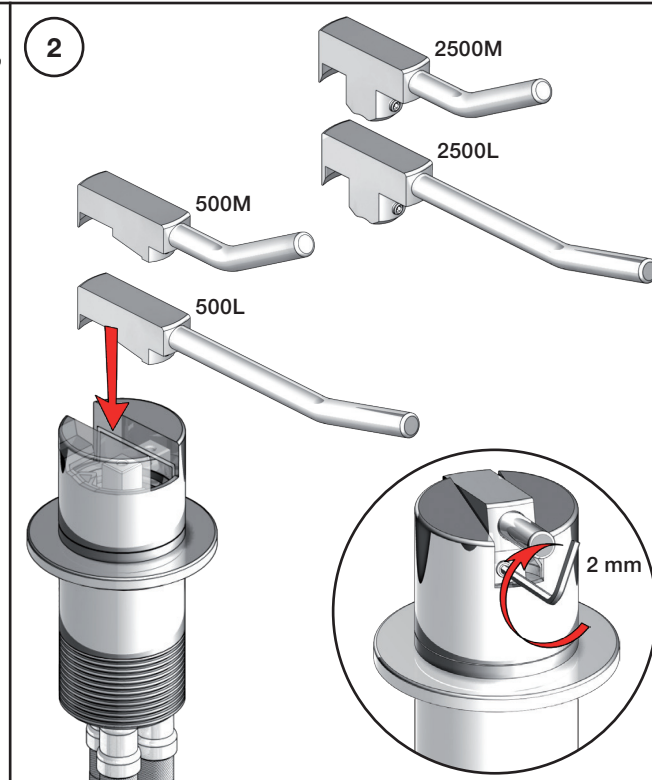

500/2500:

Fitting instruction
 Montageanleitung
 Monteringsvejledning
 Monteringsvægledning
 Montage hanleiding
 Manuel de montage

3

4

5

2 x 2500

1 x T1

T1S

VOLA SC3

Date	Jan. 23
Rev.	4
Sheet	SB 27.62

2500:

500: Ø10
500US: Ø3/8"

VR1277K: VR22, VR2269, VR1277
 VR434: 2xVR455, VR445, VR446, VR502
 NR.11: VR20, VR22, VR1273, VR1274, VR1275

vola
 Lunavej 2
 DK-8700 Horsens
 Tlf : + 45 7023 5500
 sales@vola.com
 www.vola.com