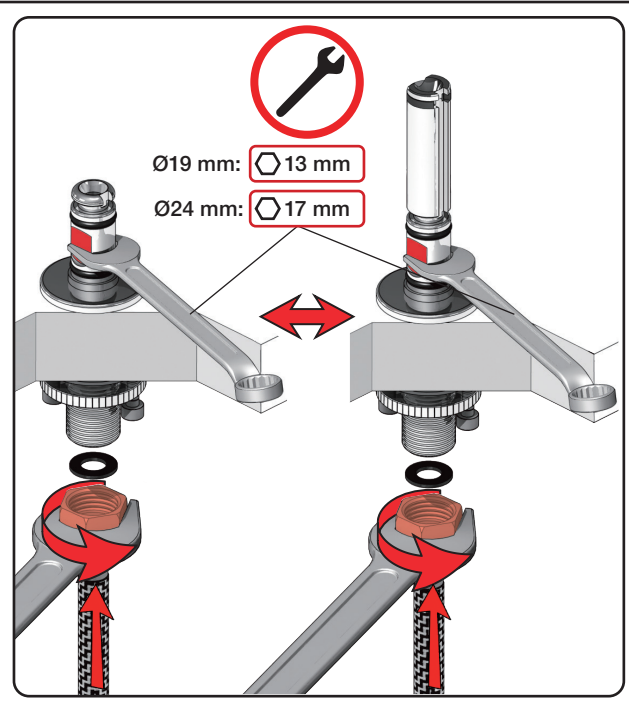

VOLA 500, 590, 500T1
 VOLA 2500
 VOLA SC1, SC3, SC5, SC7, SC9, SC10, SC12

Fitting instruction
 Montageanleitung
 Monteringsvejledning
 Monteringsvægledning
 Montage hanleiding
 Manuel de montage

04/00027
 04/00038

500/2500:

Fitting instruction
 Montageanleitung
 Monteringsvejledning
 Monteringsvægledning
 Montage hanleiding
 Manuel de montage

3

4

5

2 x 2500

1 x T1

T1S

VOLA SC3

Date	Jan. 23
Rev.	4
Sheet	SB 27.62

2500:

500: Ø10
500US: Ø3/8"

VR1277K: VR22, VR2269, VR1277
 VR434: 2xVR455, VR445, VR446, VR502
 NR.11: VR20, VR22, VR1273, VR1274, VR1275

vola
 Lunavej 2
 DK-8700 Horsens
 Tlf : + 45 7023 5500
 sales@vola.com
 www.vola.com