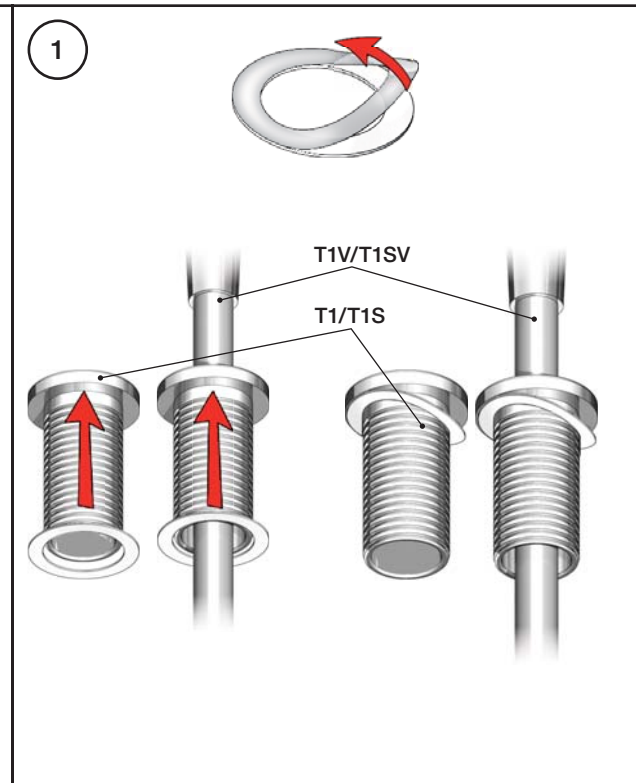

VOLA 500, 590, 500T1
 VOLA 2500
 VOLA SC1, SC3, SC5, SC7, SC9, SC10, SC12

Fitting instruction
 Montageanleitung
 Monteringsvejledning
 Monteringsvægledning
 Montage hanleiding
 Manuel de montage

04/00027
 04/00038

500/2500:

Fitting instruction
 Montageanleitung
 Monteringsvejledning
 Monteringsvægledning
 Montage hanleiding
 Manuel de montage

3

4

5

2 x 2500

1 x T1

T1S

VOLA SC3

Date	Jan. 23
Rev.	4
Sheet	SB 27.62

2500:

500: Ø10
500US: Ø3/8"

VR1277K: VR22, VR2269, VR1277
 VR434: 2xVR455, VR445, VR446, VR502
 NR.11: VR20, VR22, VR1273, VR1274, VR1275

vola
 Lunavej 2
 DK-8700 Horsens
 Tlf : + 45 7023 5500
 sales@vola.com
 www.vola.com