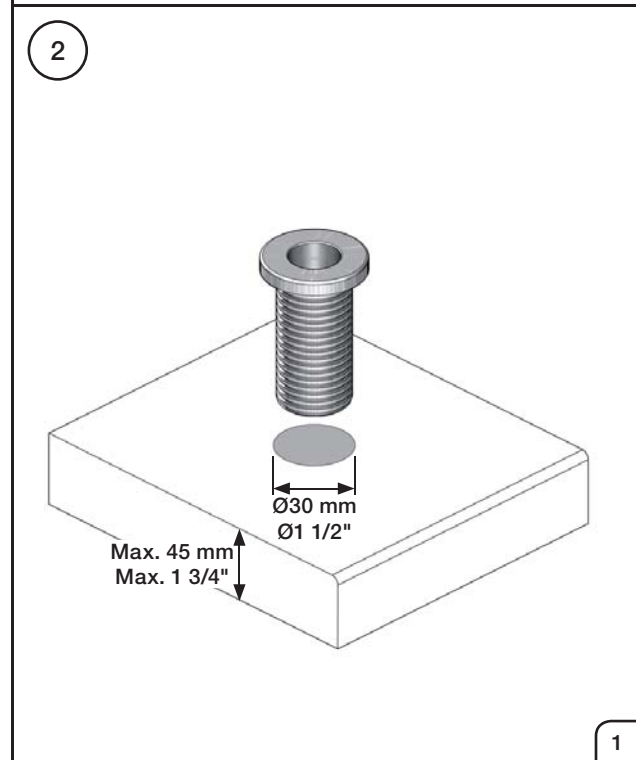

VOLA 500, 590, 500T1
 VOLA 2500
 VOLA SC1, SC3, SC5, SC7, SC9, SC10, SC12

Fitting instruction
 Montageanleitung
 Monteringsvejledning
 Monteringsvægledning
 Montage hanleiding
 Manuel de montage

04/00027
 04/00038

500/2500:

Fitting instruction
 Montageanleitung
 Monteringsvejledning
 Monteringsvægledning
 Montage hanleiding
 Manuel de montage

3

4

5

2 x 2500

1 x T1

T1S

VOLA SC3

Date	Jan. 23
Rev.	4
Sheet	SB 27.62

2500:

500: Ø10
500US: Ø3/8"

VR1277K: VR22, VR2269, VR1277
 VR434: 2xVR455, VR445, VR446, VR502
 NR.11: VR20, VR22, VR1273, VR1274, VR1275

vola
 Lunavej 2
 DK-8700 Horsens
 Tlf : + 45 7023 5500
 sales@vola.com
 www.vola.com