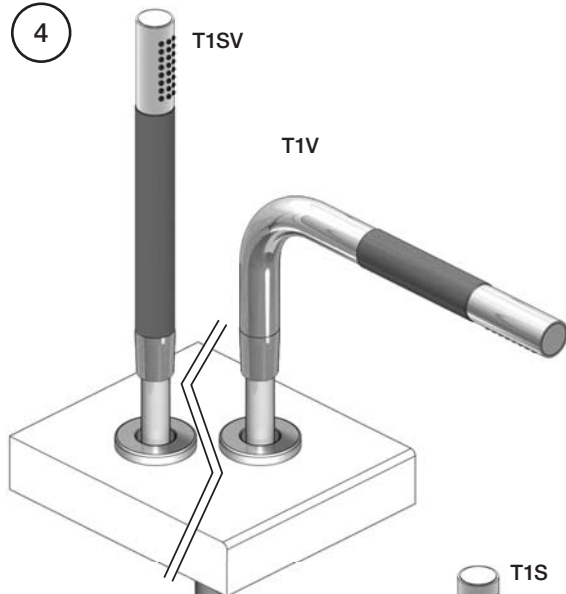

500/2500:

Fitting instruction
 Montageanleitung
 Monteringsvejledning
 Monteringsvægledning
 Montage hanleiding
 Manuel de montage

3

4

5

2 x 2500

1 x T1

T1S

VOLA SC3

Date	Jan. 23
Rev.	4
Sheet	SB 27.62

2500:

500: Ø10
500US: Ø3/8"

VR1277K: VR22, VR2269, VR1277
 VR434: 2xVR455, VR445, VR446, VR502
 NR.11: VR20, VR22, VR1273, VR1274, VR1275

vola
 Lunavej 2
 DK-8700 Horsens
 Tlf : + 45 7023 5500
 sales@vola.com
 www.vola.com