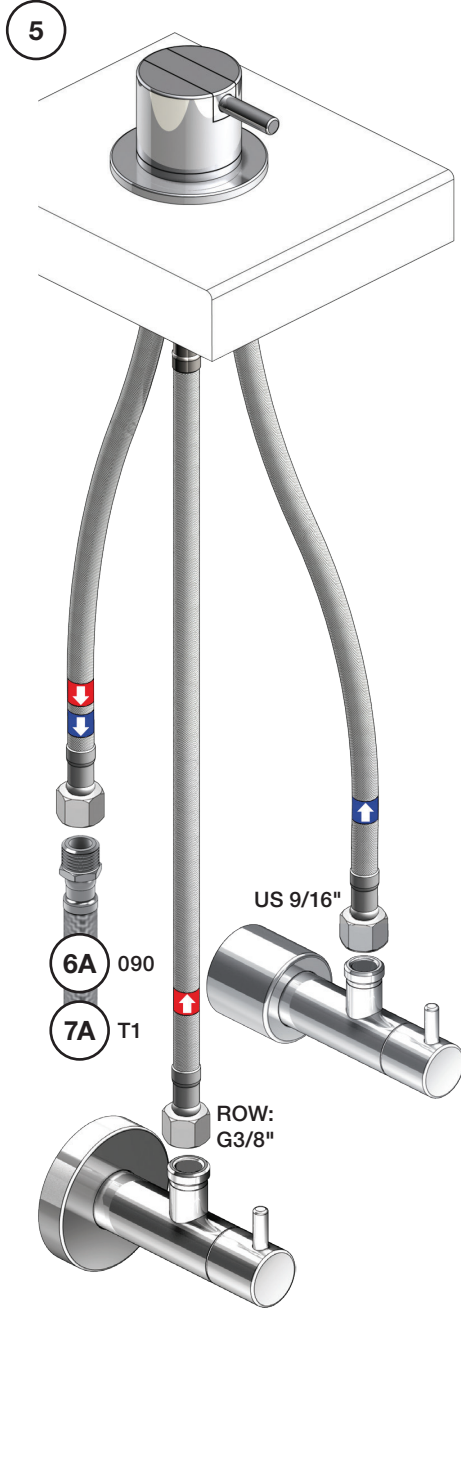

VOLA 500, 590, 500T1
 VOLA 2500
 VOLA SC1, SC3, SC5, SC7, SC9, SC10, SC12

Fitting instruction
 Montageanleitung
 Monteringsvejledning
 Monteringsvægledning
 Montage hanleiding
 Manuel de montage

04/00027
 04/00038

www.vola.com
 500 - 2500_V0_40998137
 02-10-2023

Data, 3 Bar /43.5 Psi:

	l/min.	Gal/min.
500:	14,5	3,8
590:	9,0	2,4
500-T1:	11,0	2,9
2500:	18,7	4,9
SC1:	18,7	4,9
SC5, 7:	18,0	4,8
SC9:	11,0	2,9

Max. 65°C, 150°F

500/2500:

Fitting instruction
 Montageanleitung
 Monteringsvejledning
 Monteringsvægledning
 Montage hanleiding
 Manuel de montage

3

4

5

2 x 2500

1 x T1

T1S

VOLA SC3

Date	Jan. 23
Rev.	4
Sheet	SB 27.62

2500:

500: Ø10
500US: Ø3/8"

VR1277K: VR22, VR2269, VR1277
 VR434: 2xVR455, VR445, VR446, VR502
 NR.11: VR20, VR22, VR1273, VR1274, VR1275

vola
 Lunavej 2
 DK-8700 Horsens
 Tlf : + 45 7023 5500
 sales@vola.com
 www.vola.com