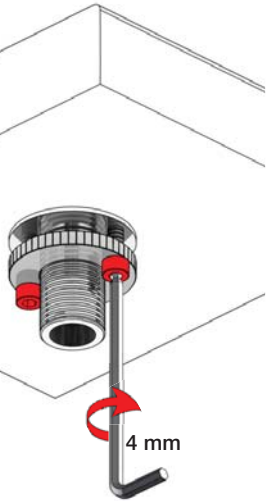

500/2500:

Fitting instruction
 Montageanleitung
 Monteringsvejledning
 Monteringsvægledning
 Montage hanleiding
 Manuel de montage

3

4

5

2 x 2500

1 x T1

T1S

VOLA SC3

Date	Jan. 23
Rev.	4
Sheet	SB 27.62

2500:

500: Ø10
500US: Ø3/8"

VR1277K: VR22, VR2269, VR1277
 VR434: 2xVR455, VR445, VR446, VR502
 NR.11: VR20, VR22, VR1273, VR1274, VR1275

vola
 Lunavej 2
 DK-8700 Horsens
 Tlf : + 45 7023 5500
 sales@vola.com
 www.vola.com