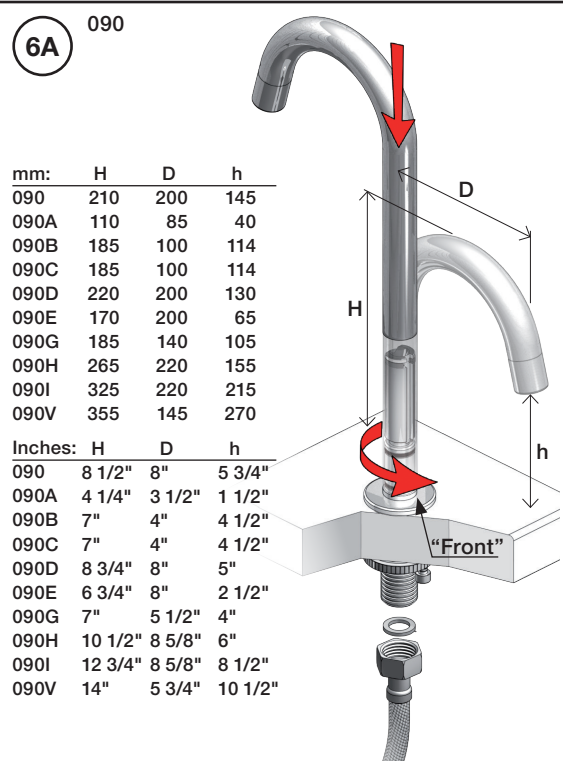

VOLA 500, 590, 500T1
 VOLA 2500
 VOLA SC1, SC3, SC5, SC7, SC9, SC10, SC12

Fitting instruction
 Montageanleitung
 Monteringsvejledning
 Monteringsvægledning
 Montage hanleiding
 Manuel de montage

04/00027
 04/00038

www.vola.com
 500 - 2500_V0_40998137
 02-10-2023

Data, 3 Bar /43.5 Psi:

	l/min.	Gal/min.
500:	14,5	3,8
590:	9,0	2,4
500-T1:	11,0	2,9
2500:	18,7	4,9
SC1:	18,7	4,9
SC5, 7:	18,0	4,8
SC9:	11,0	2,9

Max. 65°C, 150°F

500/2500:

Fitting instruction
 Montageanleitung
 Monteringsvejledning
 Monteringsvægledning
 Montage hanleiding
 Manuel de montage

3

4

5

2 x 2500

1 x T1

T1S

VOLA SC3

Date	Jan. 23
Rev.	4
Sheet	SB 27.62

2500:

500: Ø10
500US: Ø3/8"

VR1277K: VR22, VR2269, VR1277
 VR434: 2xVR455, VR445, VR446, VR502
 NR.11: VR20, VR22, VR1273, VR1274, VR1275

vola
 Lunavej 2
 DK-8700 Horsens
 Tlf : + 45 7023 5500
 sales@vola.com
 www.vola.com