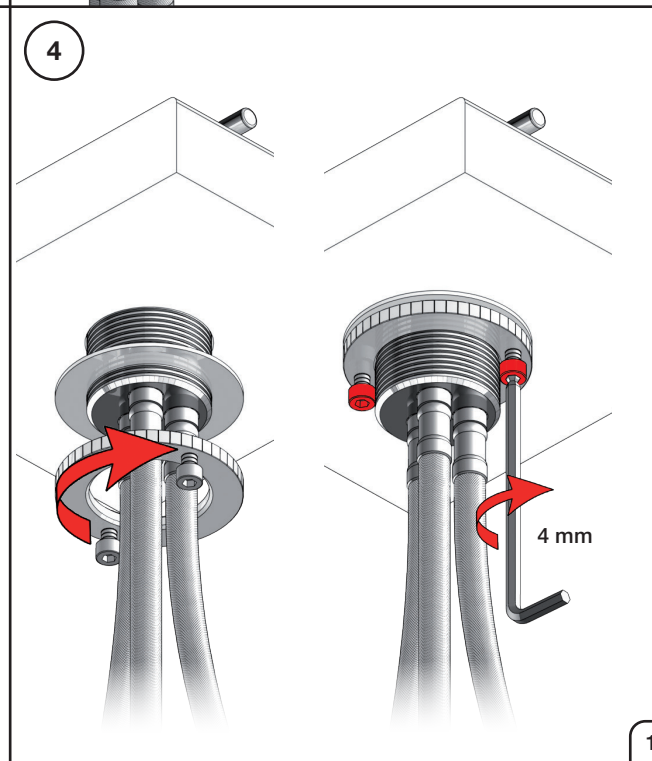

500/2500:

Fitting instruction
 Montageanleitung
 Monteringsvejledning
 Monteringsvægledning
 Montage hanleiding
 Manuel de montage

3

4

5

2 x 2500

1 x T1

T1S

VOLA SC3

Date	Jan. 23
Rev.	4
Sheet	SB 27.62

2500:

500: Ø10
500US: Ø3/8"

VR1277K: VR22, VR2269, VR1277
 VR434: 2xVR455, VR445, VR446, VR502
 NR.11: VR20, VR22, VR1273, VR1274, VR1275

vola
 Lunavej 2
 DK-8700 Horsens
 Tlf : + 45 7023 5500
 sales@vola.com
 www.vola.com