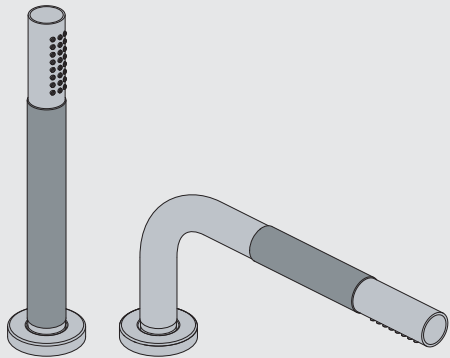

VOLA 500, 590, 500T1
 VOLA 2500
 VOLA SC1, SC3, SC5, SC7, SC9, SC10, SC12

Fitting instruction
 Montageanleitung
 Monteringsvejledning
 Monteringsvægledning
 Montage hanleiding
 Manuel de montage

04/00027
 04/00038

500/2500:

Fitting instruction
 Montageanleitung
 Monteringsvejledning
 Monteringsvægledning
 Montage hanleiding
 Manuel de montage

3

4

5

2 x 2500

1 x T1

T1S

VOLA SC3

Date	Jan. 23
Rev.	4
Sheet	SB 27.62

2500:

500: Ø10
500US: Ø3/8"

VR1277K: VR22, VR2269, VR1277
 VR434: 2xVR455, VR445, VR446, VR502
 NR.11: VR20, VR22, VR1273, VR1274, VR1275

vola
 Lunavej 2
 DK-8700 Horsens
 Tlf : + 45 7023 5500
 sales@vola.com
 www.vola.com