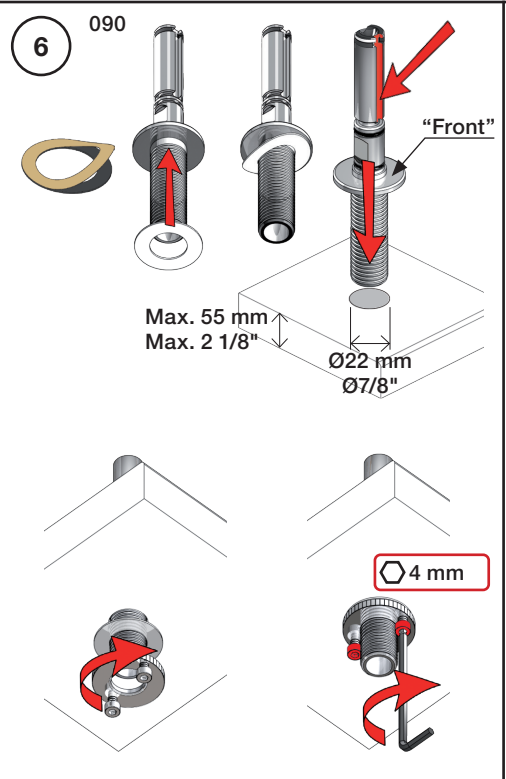

VOLA 500, 590, 500T1
 VOLA 2500
 VOLA SC1, SC3, SC5, SC7, SC9, SC10, SC12

Fitting instruction
 Montageanleitung
 Monteringsvejledning
 Monteringsvægledning
 Montage hanleiding
 Manuel de montage

04/00027
 04/00038

500/2500:

Fitting instruction
 Montageanleitung
 Monteringsvejledning
 Monteringsvægledning
 Montage hanleiding
 Manuel de montage

3

4

5

2 x 2500

1 x T1

T1S

VOLA SC3

Date	Jan. 23
Rev.	4
Sheet	SB 27.62

2500:

500: Ø10
500US: Ø3/8"

VR1277K: VR22, VR2269, VR1277
 VR434: 2xVR455, VR445, VR446, VR502
 NR.11: VR20, VR22, VR1273, VR1274, VR1275

vola
 Lunavej 2
 DK-8700 Horsens
 Tlf : + 45 7023 5500
 sales@vola.com
 www.vola.com